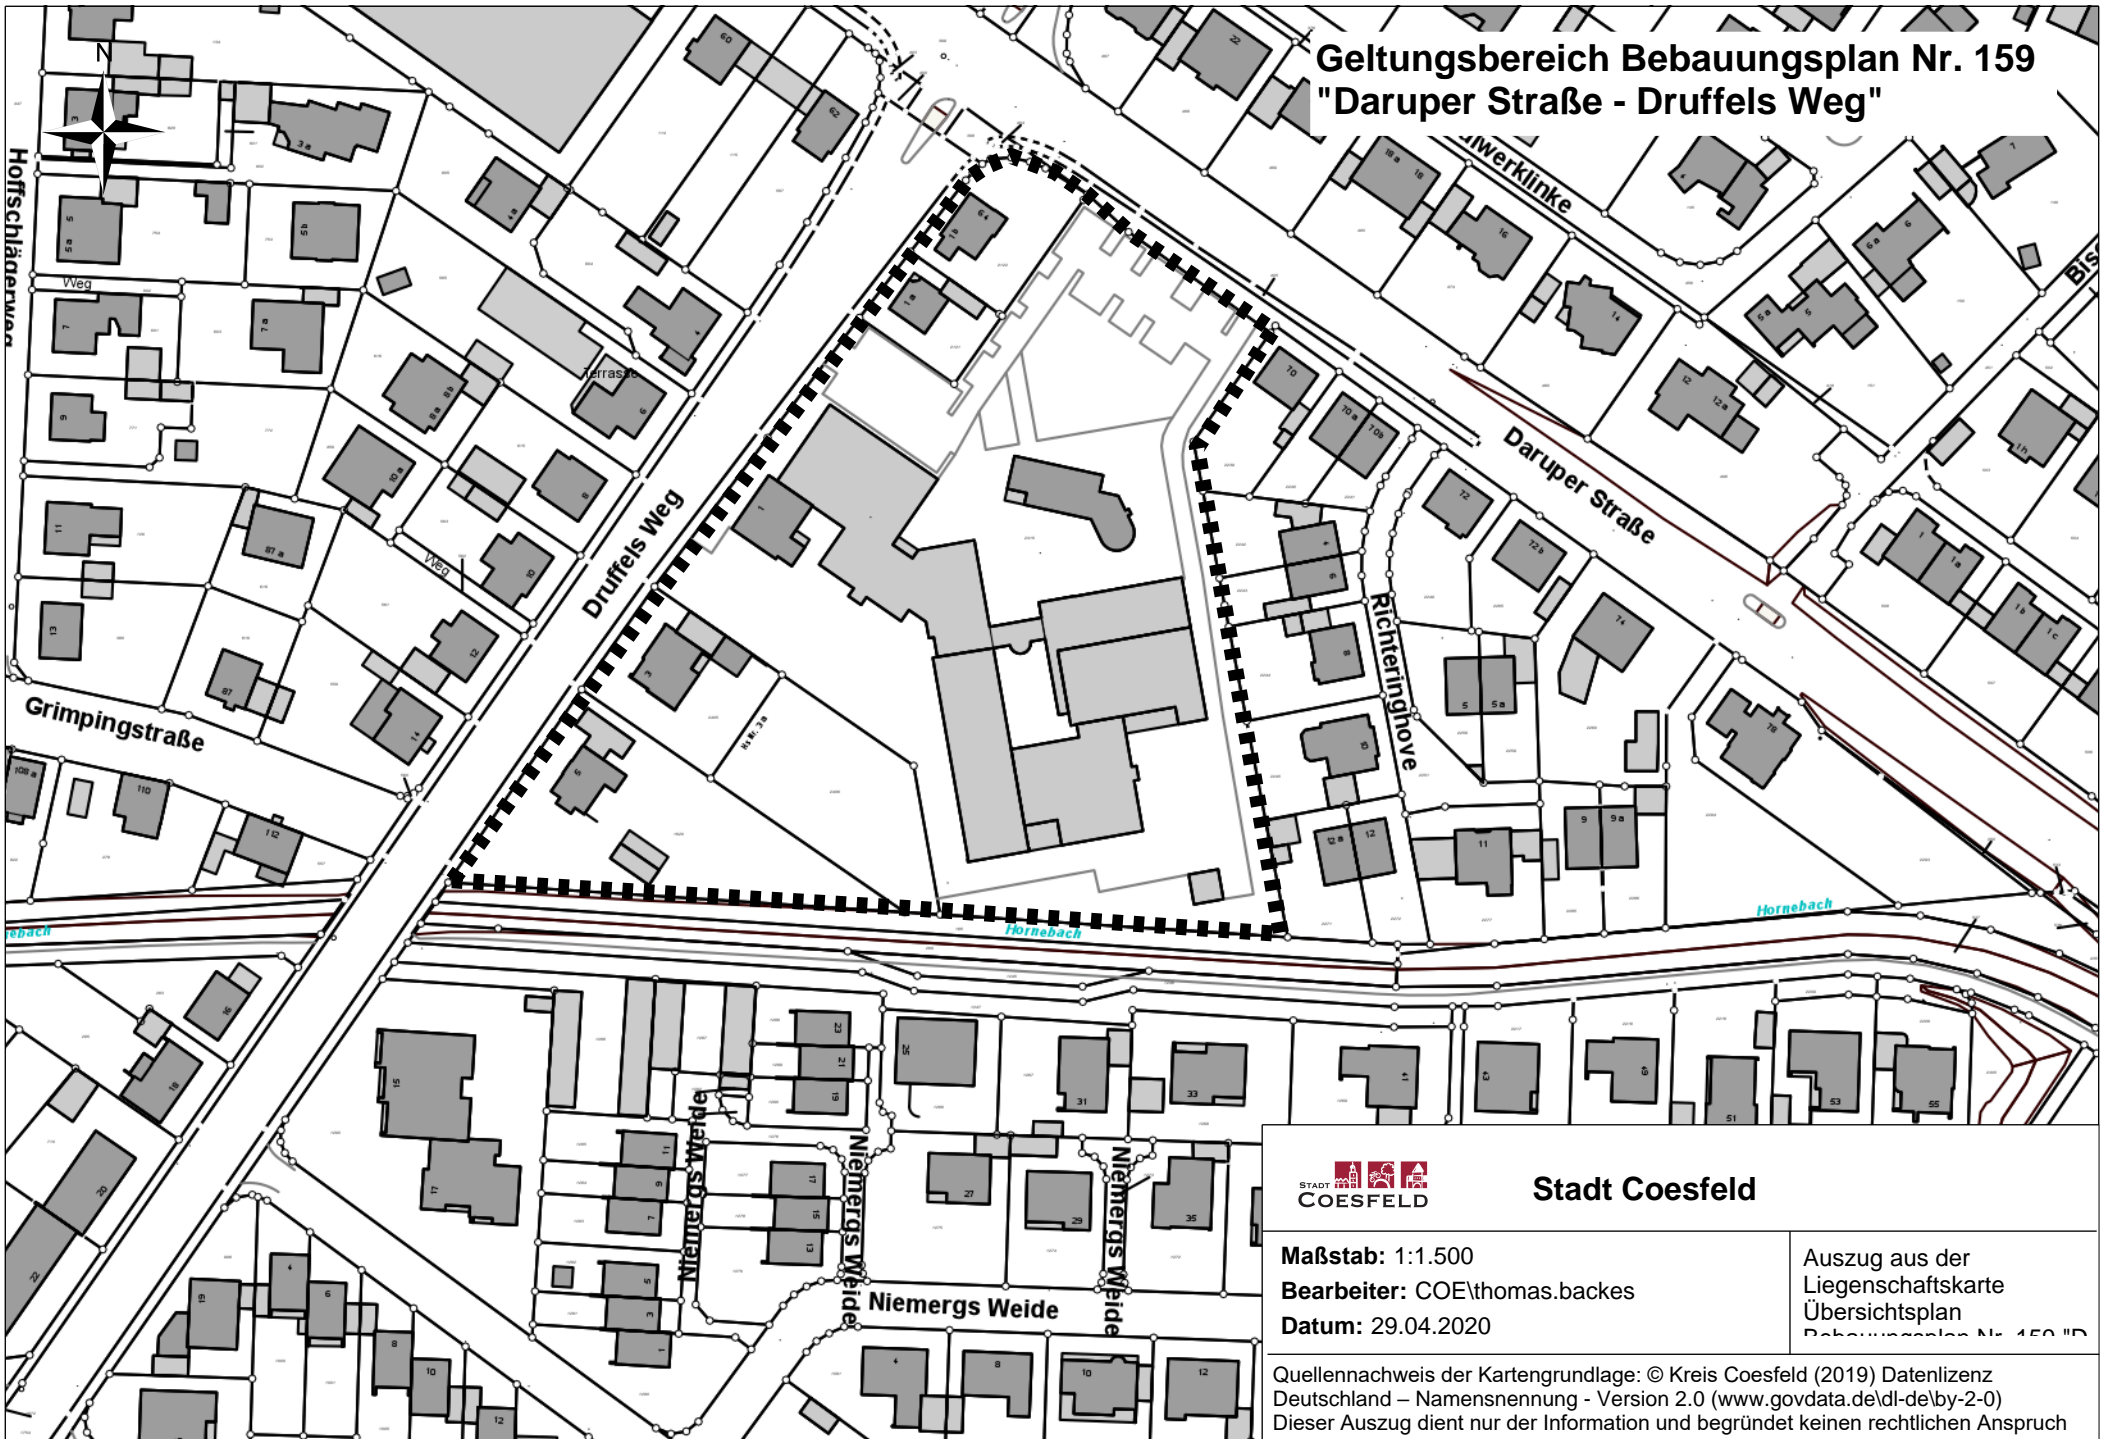

Geltungsbereich Bebauungsplan Nr. 159 "Daruper Straße - Druffels Weg"

Stadt Coesfeld

Maßstab: 1:1.500

Bearbeiter: COE\thomas.backes

Datum: 29.04.2020

Auszug aus der
Liegenschaftskarte
Übersichtsplan
Bebauungsplan Nr. 159 "D"

Quellennachweis der Kartengrundlage: © Kreis Coesfeld (2019) Datenlizenz
Deutschland – Namensnennung - Version 2.0 (www.govdata.de/dl-de/by-2-0)
Dieser Auszug dient nur der Information und begründet keinen rechtlichen Anspruch