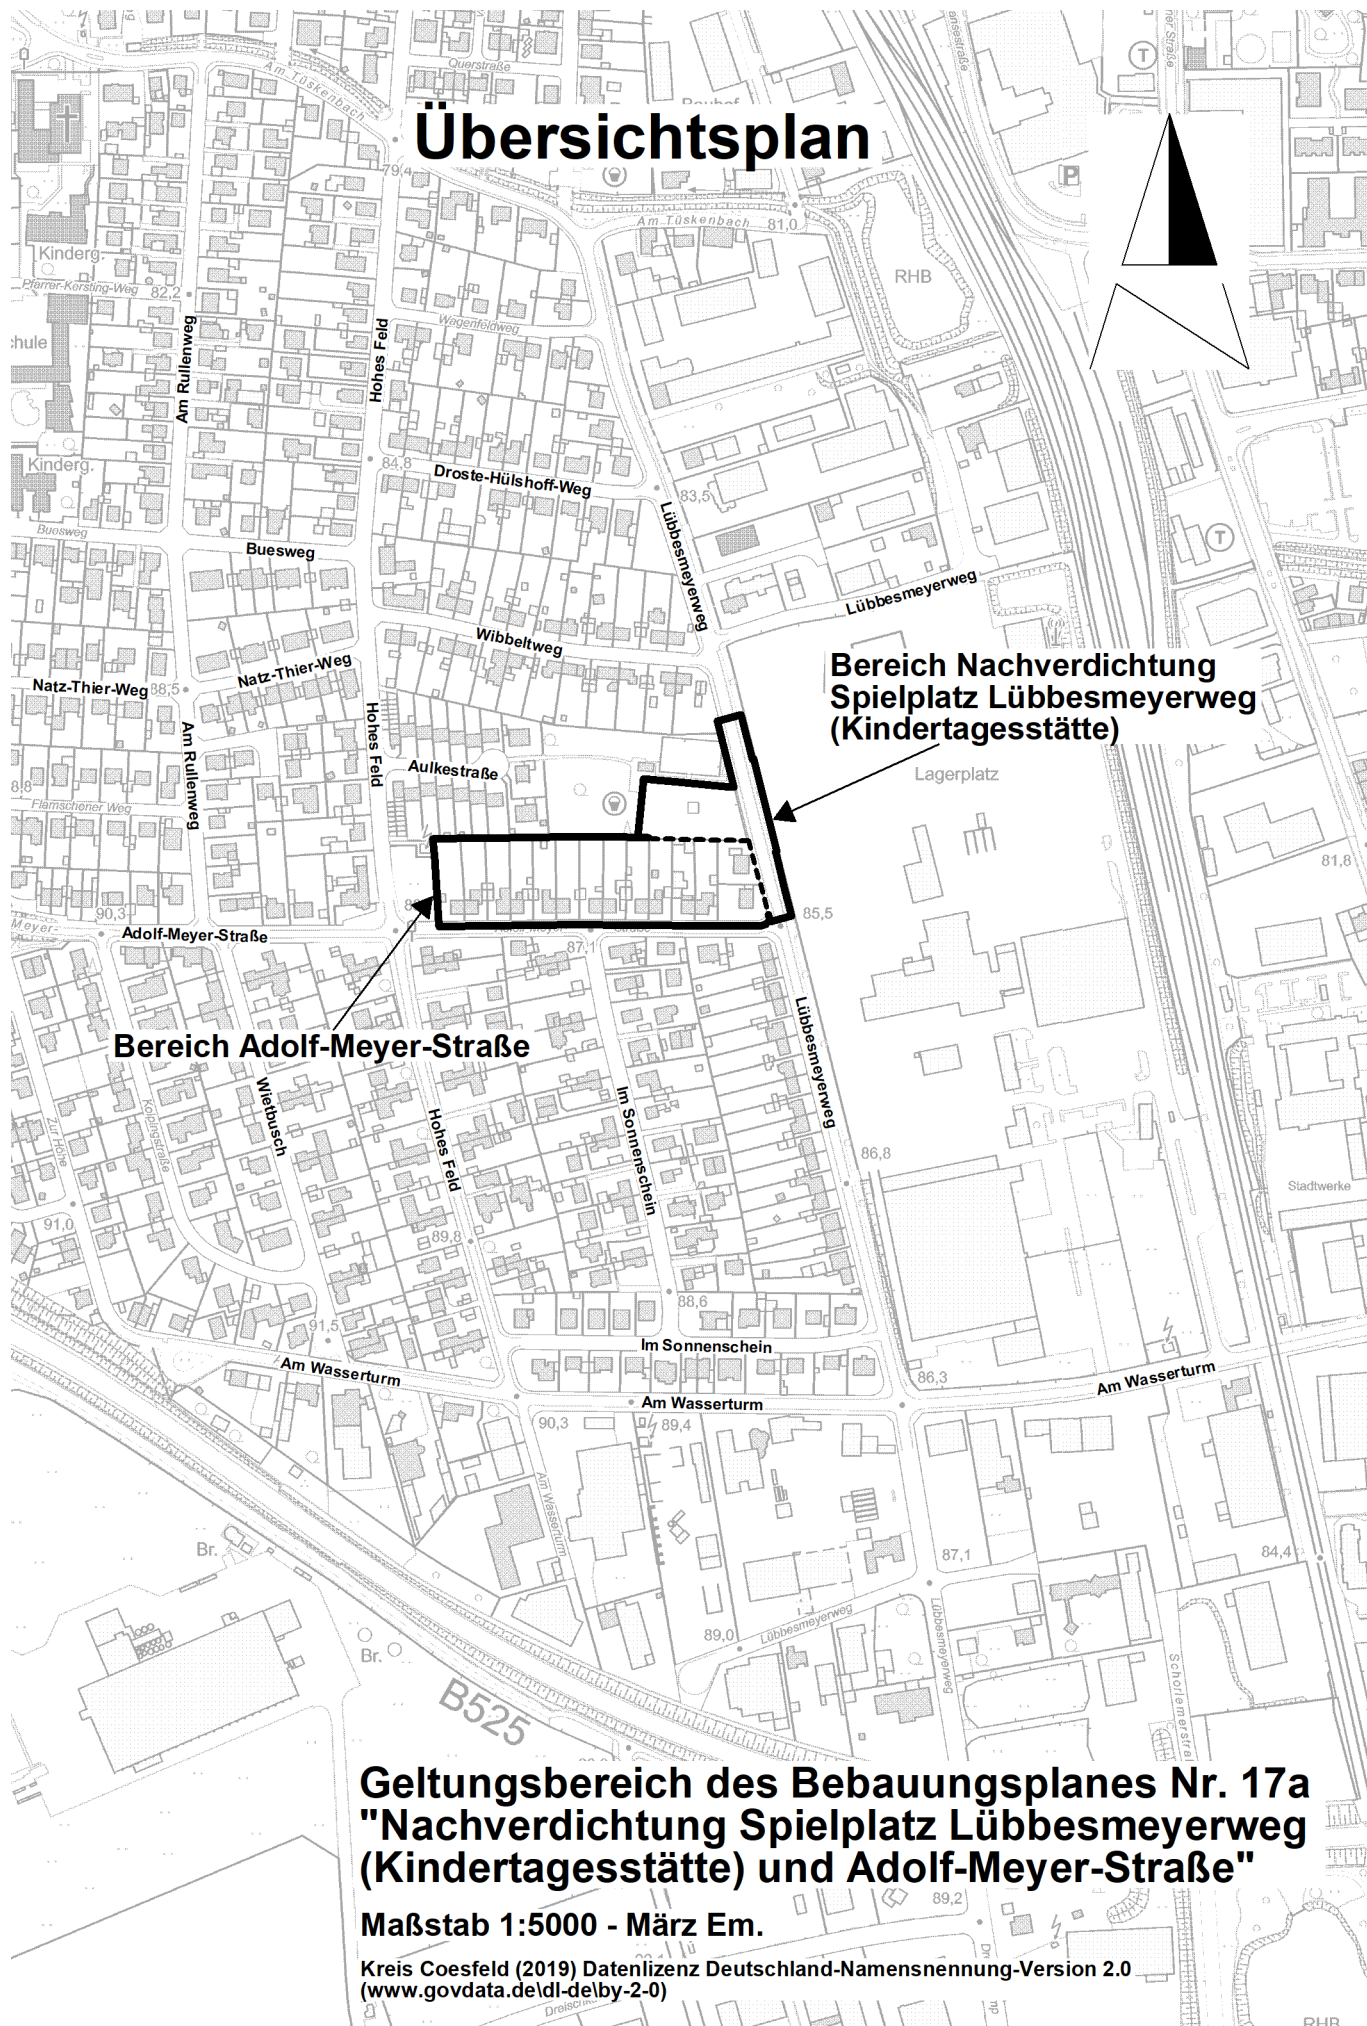

# Übersichtsplan

**Bereich Nachverdichtung  
Spielplatz Libbesmeyerweg  
(Kindertagesstätte)**

**Bereich Adolf-Meyer-Straße**

**Geltungsbereich des Bebauungsplanes Nr. 17a  
"Nachverdichtung Spielplatz Libbesmeyerweg  
(Kindertagesstätte) und Adolf-Meyer-Straße"**

**Maßstab 1:5000 - März Em.**

Kreis Coesfeld (2019) Datenlizenz Deutschland-Namensnennung-Version 2.0  
(www.govdata.de/dl-delby-2-0)