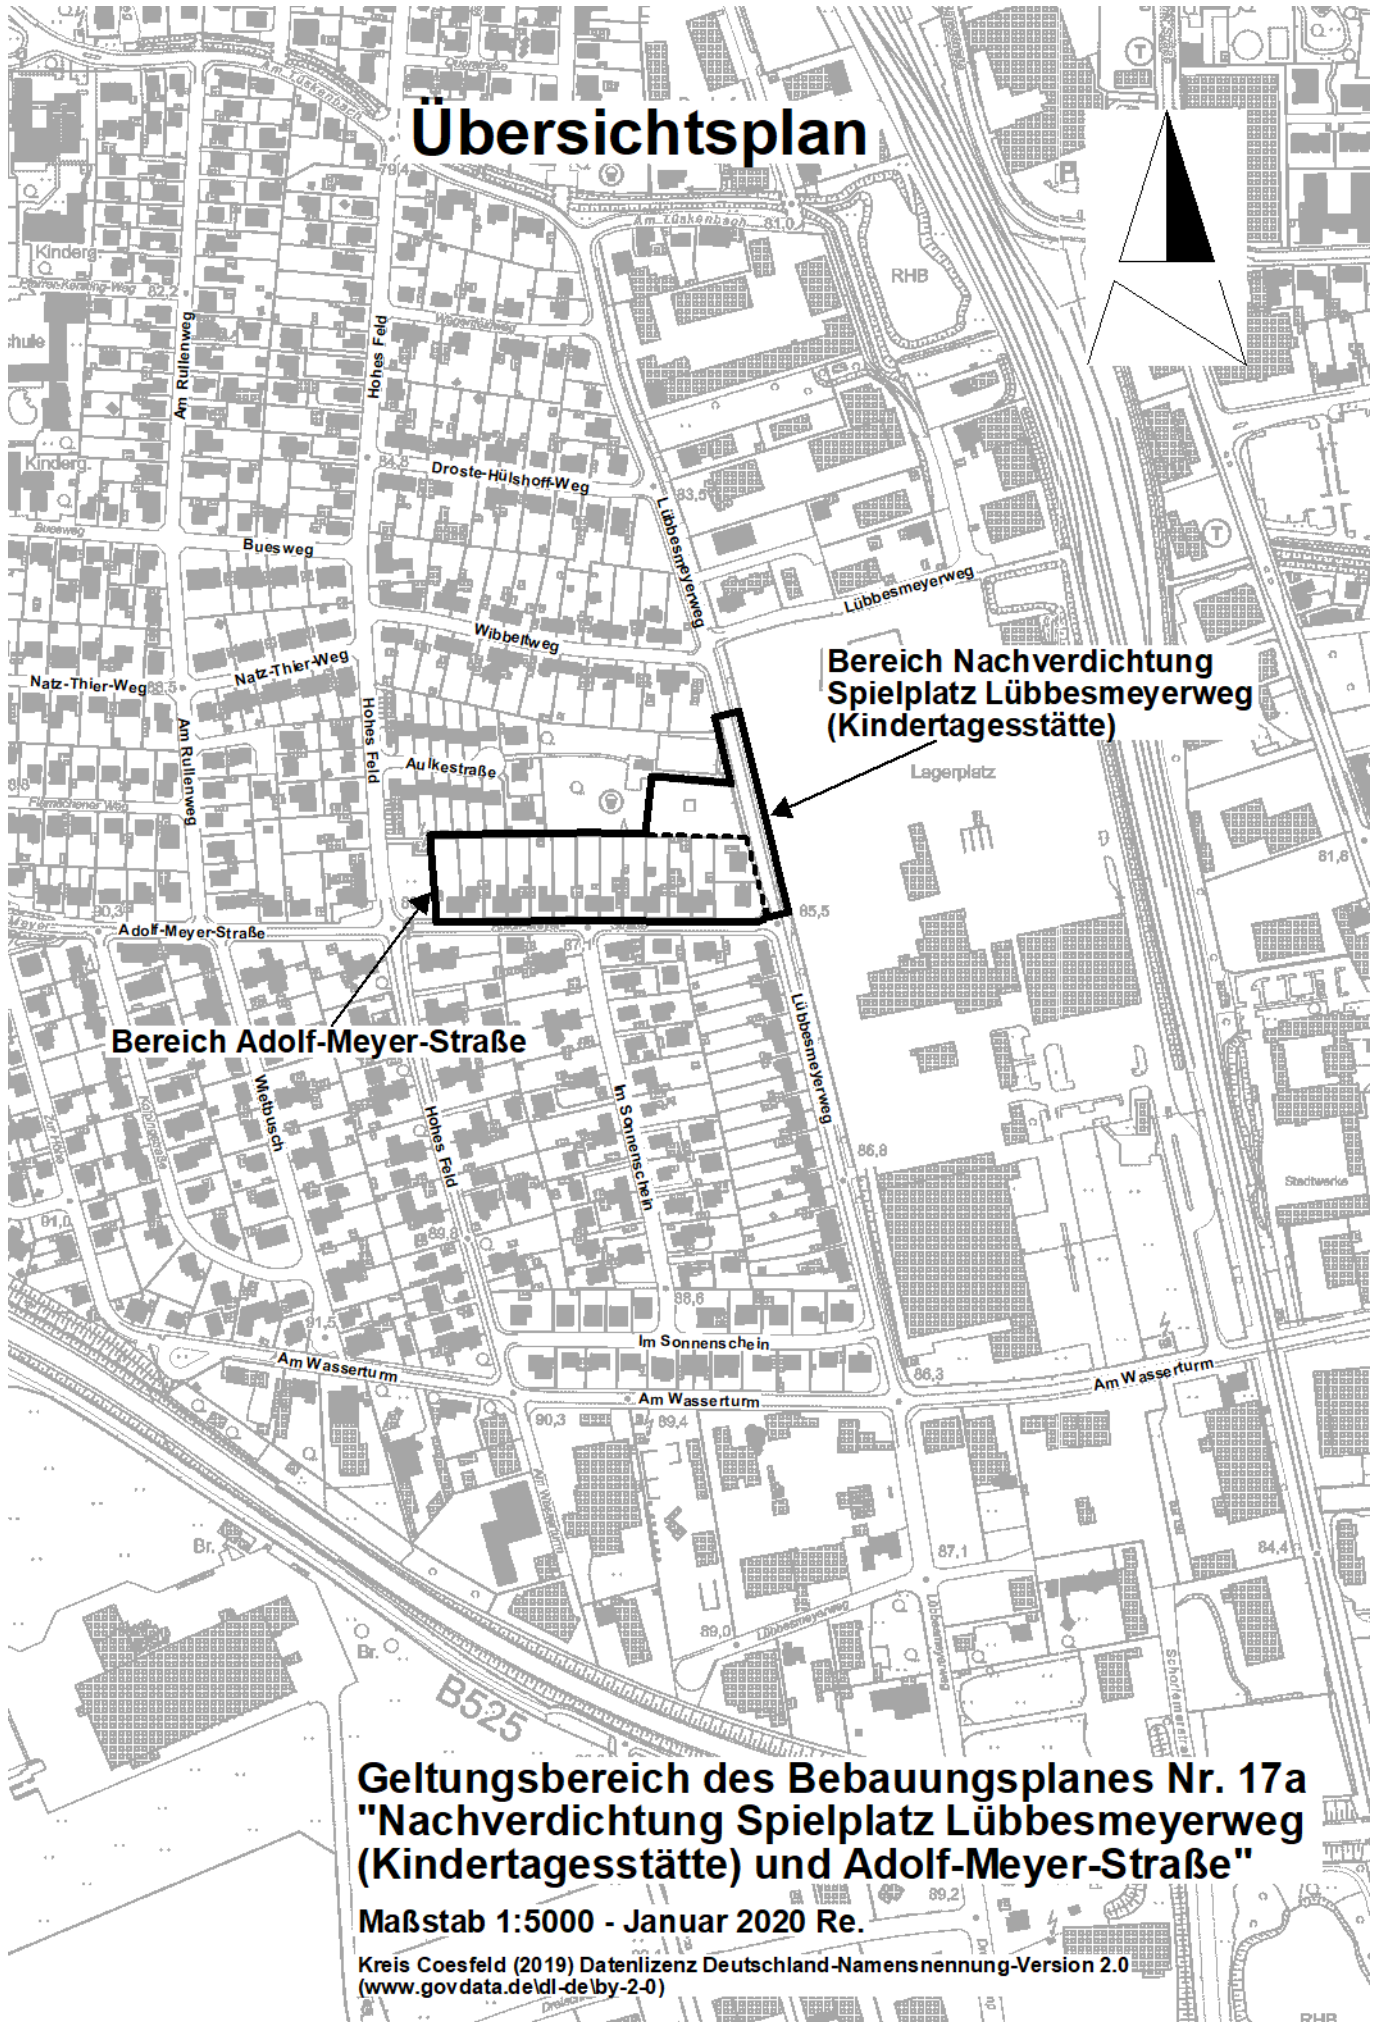

Übersichtsplan

Bereich Adolf-Meyer-Straße

**Bereich Nachverdichtung
Spielplatz Lübbesmeyerweg
(Kindertagesstätte)**

**Geltungsbereich des Bebauungsplanes Nr. 17a
"Nachverdichtung Spielplatz Lübbesmeyerweg
(Kindertagesstätte) und Adolf-Meyer-Straße"**

Maßstab 1:5000 - Januar 2020 Re.

Kreis Coesfeld (2019) Datenlizenz Deutschland-Namensnennung-Version 2.0
(www.govdata.de/dl-de/by-2-0)