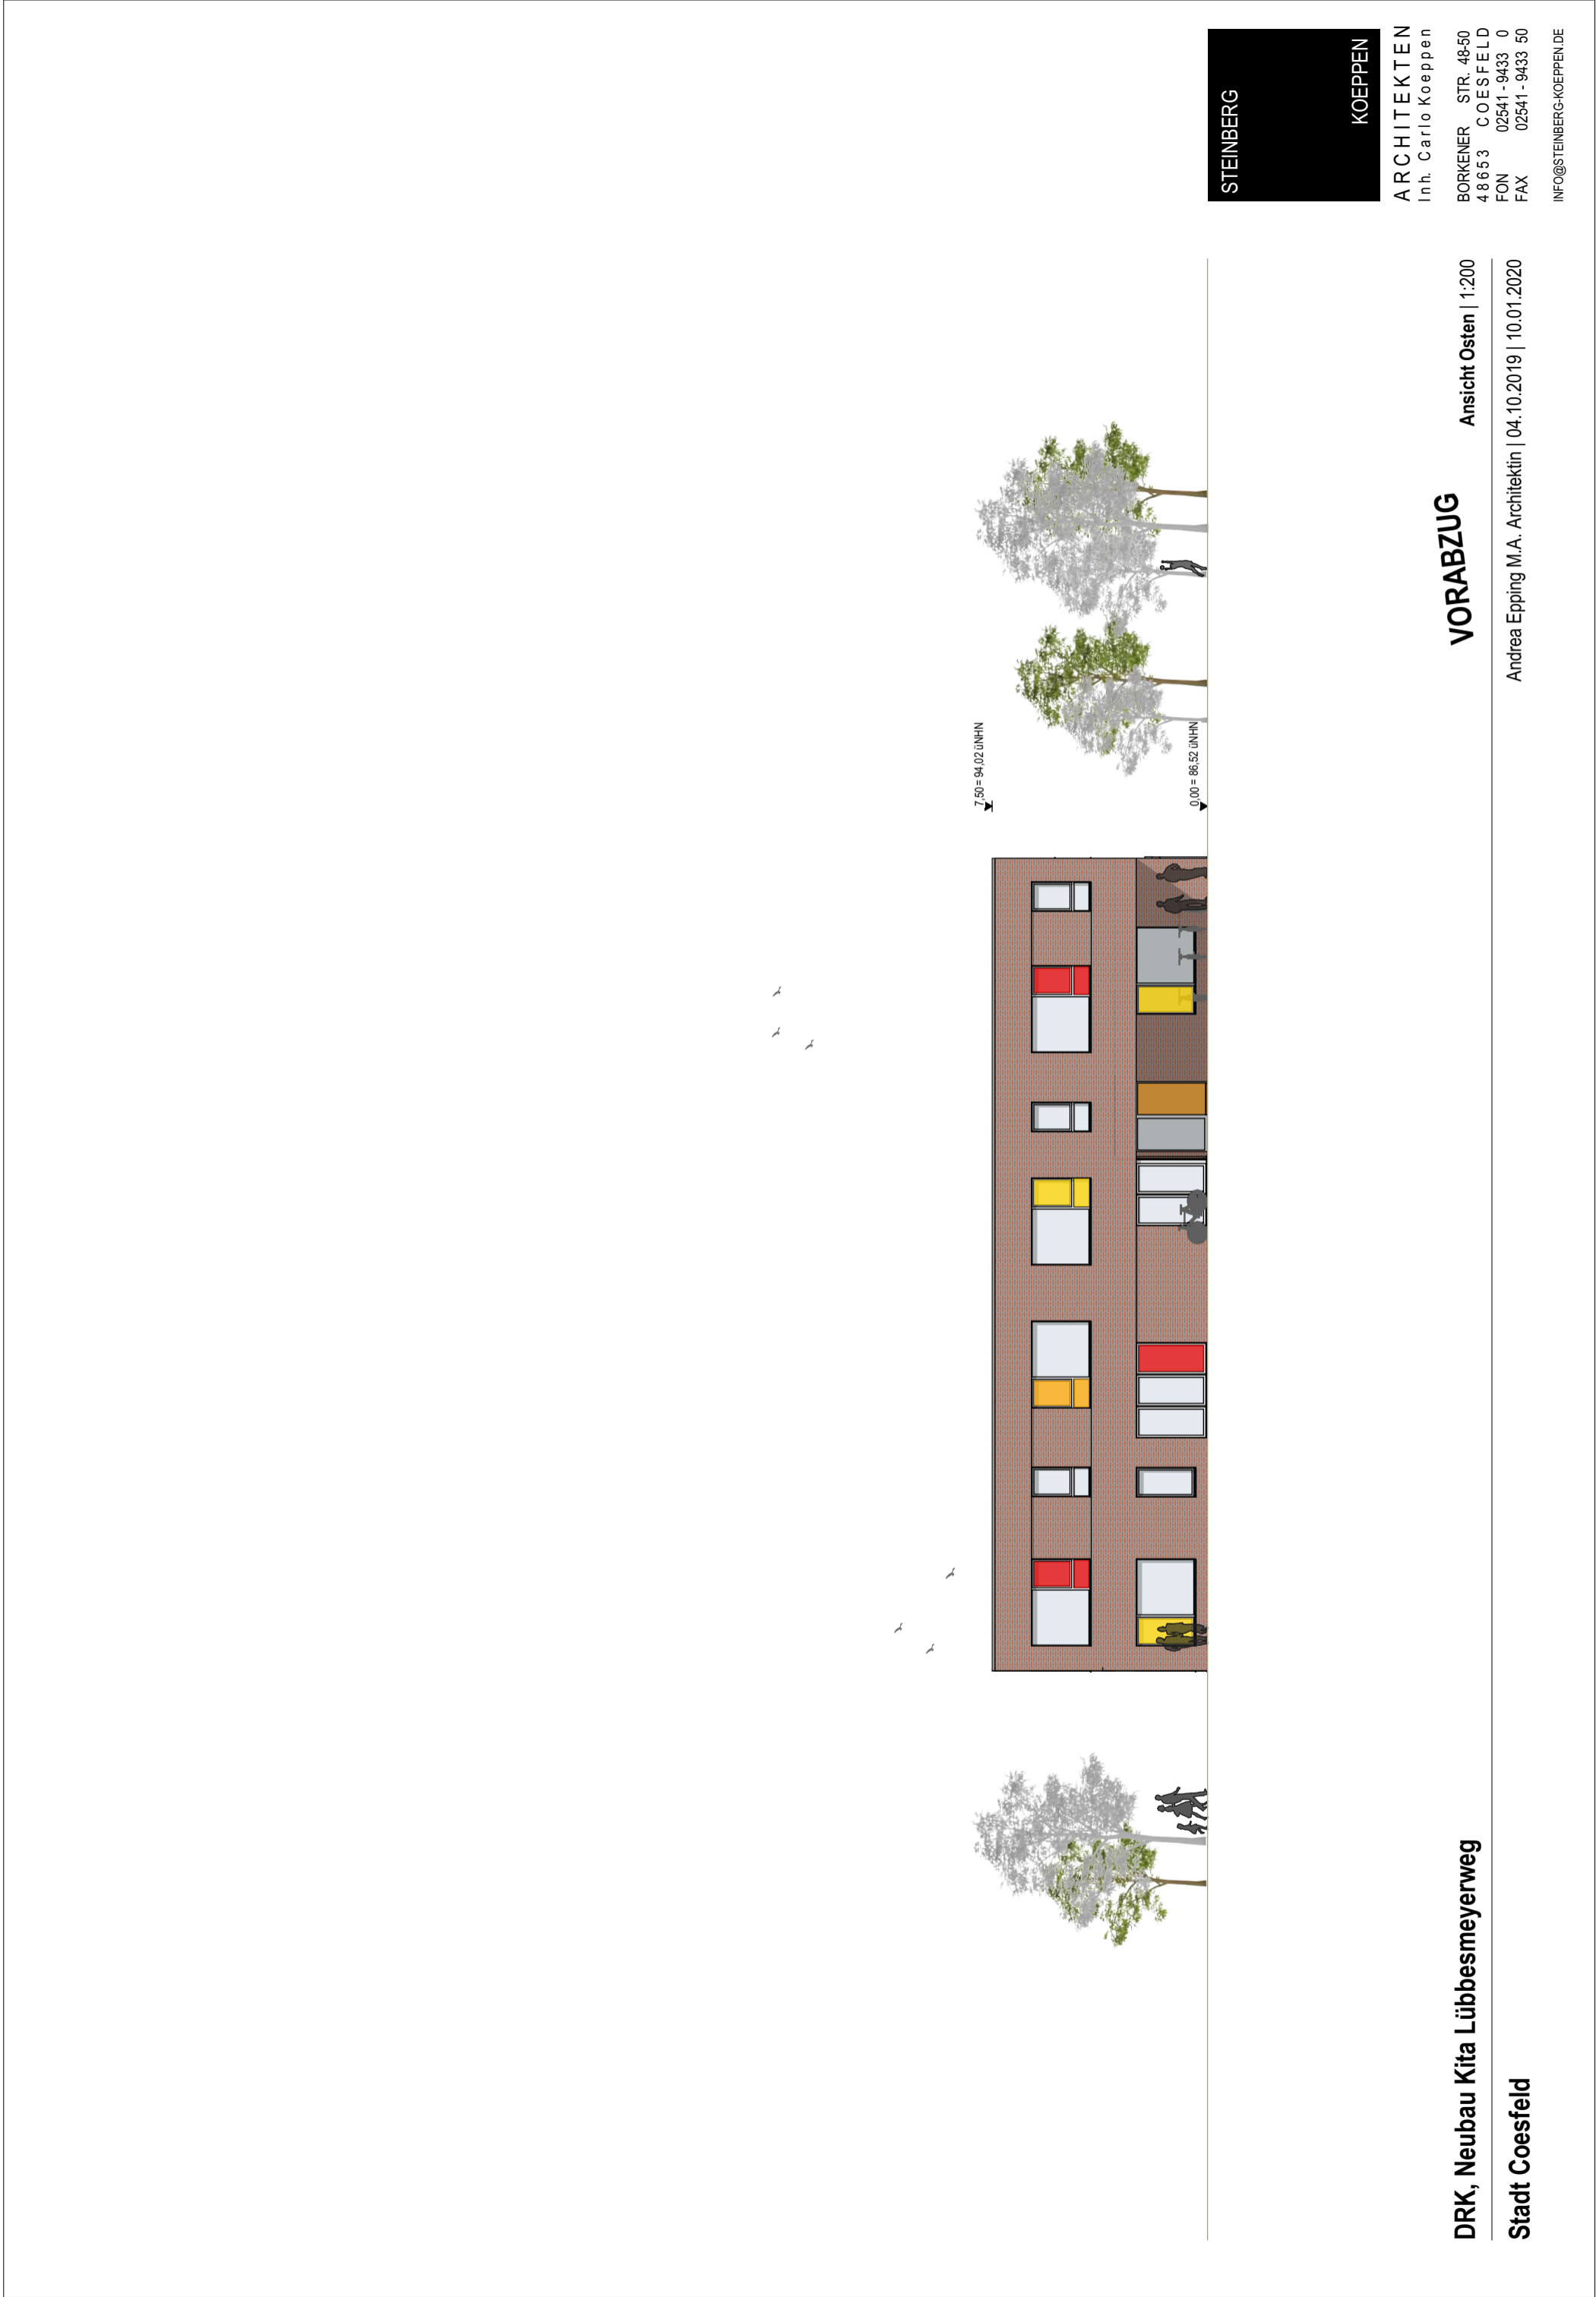

Lübbesmeyerweg

Grundstücksfläche: 1.770m<sup>2</sup>  
Spielfläche: 760m<sup>2</sup>  
Gebäudefläche: 616m<sup>2</sup>

**STEINBERG**  
**KOEPPEN**

**ARCHITEKTEN**  
Inh. Carlo Koeppen  
BORKENER STR. 48-50  
48653 COESFELD  
FON 02541-9433 0  
FAX 02541-9433 50  
INFO@STEINBERG-KOEPPEN.DE

**VORABZUG** Lageplan | 1:500

**DRK, Neubau Kita Lübbesmeyerweg**

Andrea Epping M.A. Architektin | 04.10.2019 | 10.01.2020

**Stadt Coesfeld**

**STEINBERG**  
**KOEPPEL**

**ARCHITEKTEN**  
Inh. Carlo Koeppe  
BORKNER STR. 48-50  
48653 COESFELD  
FON 02541-9433 0  
FAX 02541-9433 50  
INFO@STEINBERG-KOEPPEL.DE

**DRK, Neubau Kita Lübbesmeyerweg**  
**Stadt Coesfeld**

**VORABZUG**

EG | 1:200

Andrea Epping M.A. Architektin | 04.10.2019 | 10.01.2020

**DRK, Neubau Kita Lübbesmeyerweg**

**Stadt Coesfeld**

## VORABZUG

Ansicht Süden | 1:200

DRK, Neubau Kita Lübbesmeyerweg

Stadt Coesfeld

Andrea Epping M.A. Architektin | 04.10.2019 | 10.01.2020