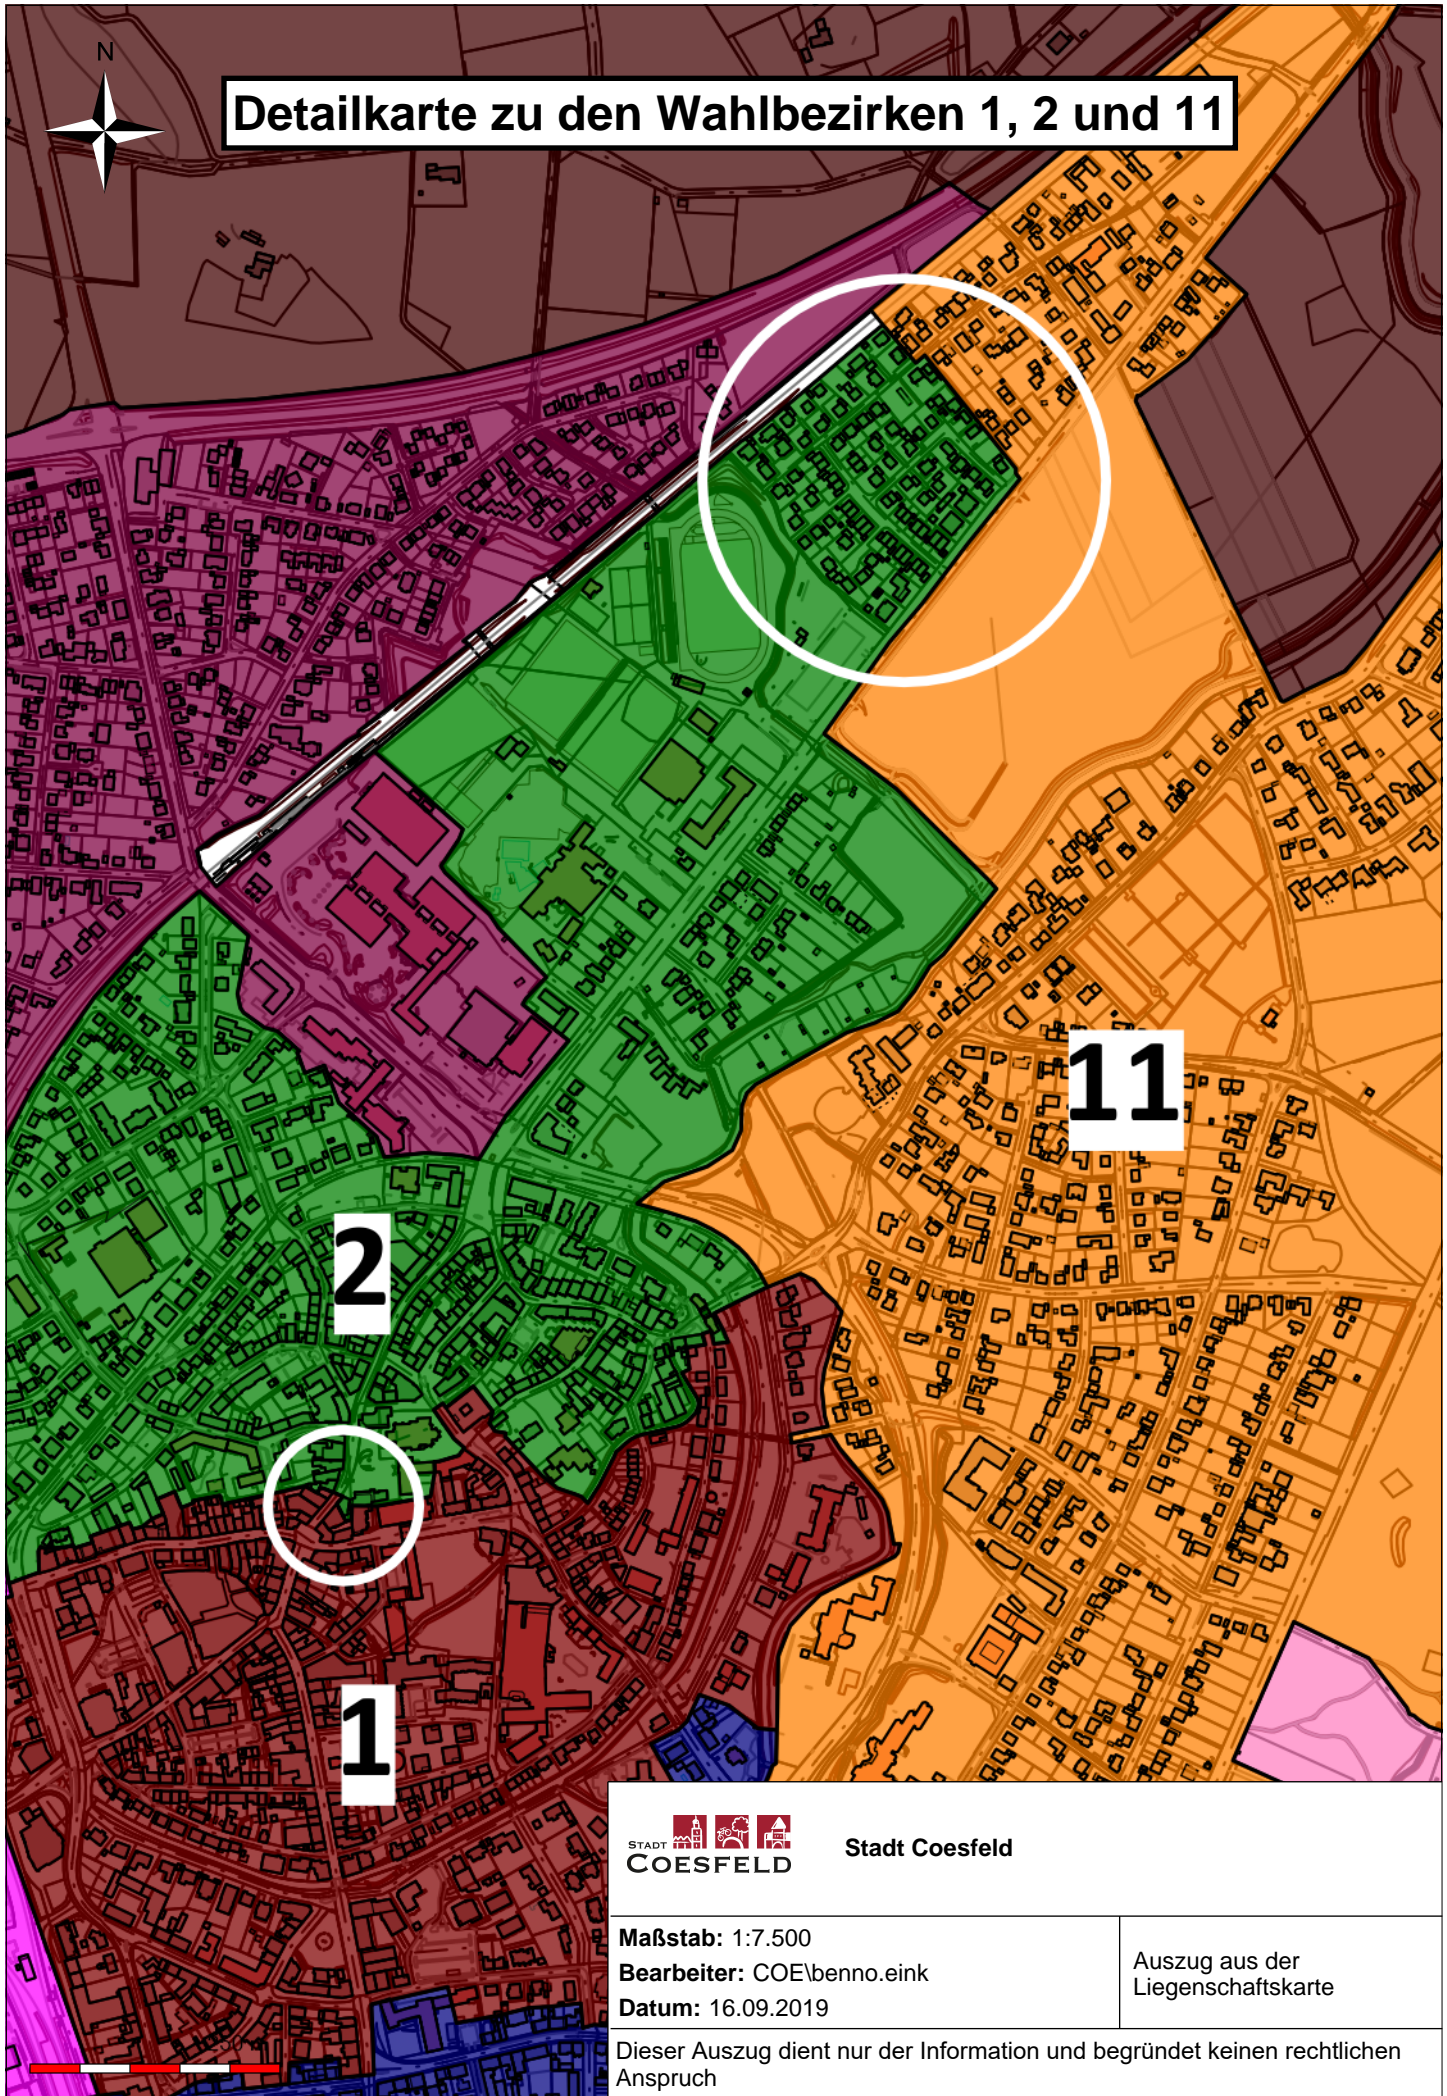

Detailkarte zu den Wahlbezirken 1, 2 und 11

Stadt Coesfeld

Maßstab: 1:7.500
Bearbeiter: COE\benno.eink
Datum: 16.09.2019

Auszug aus der
Liegenschaftskarte

Dieser Auszug dient nur der Information und begründet keinen rechtlichen Anspruch