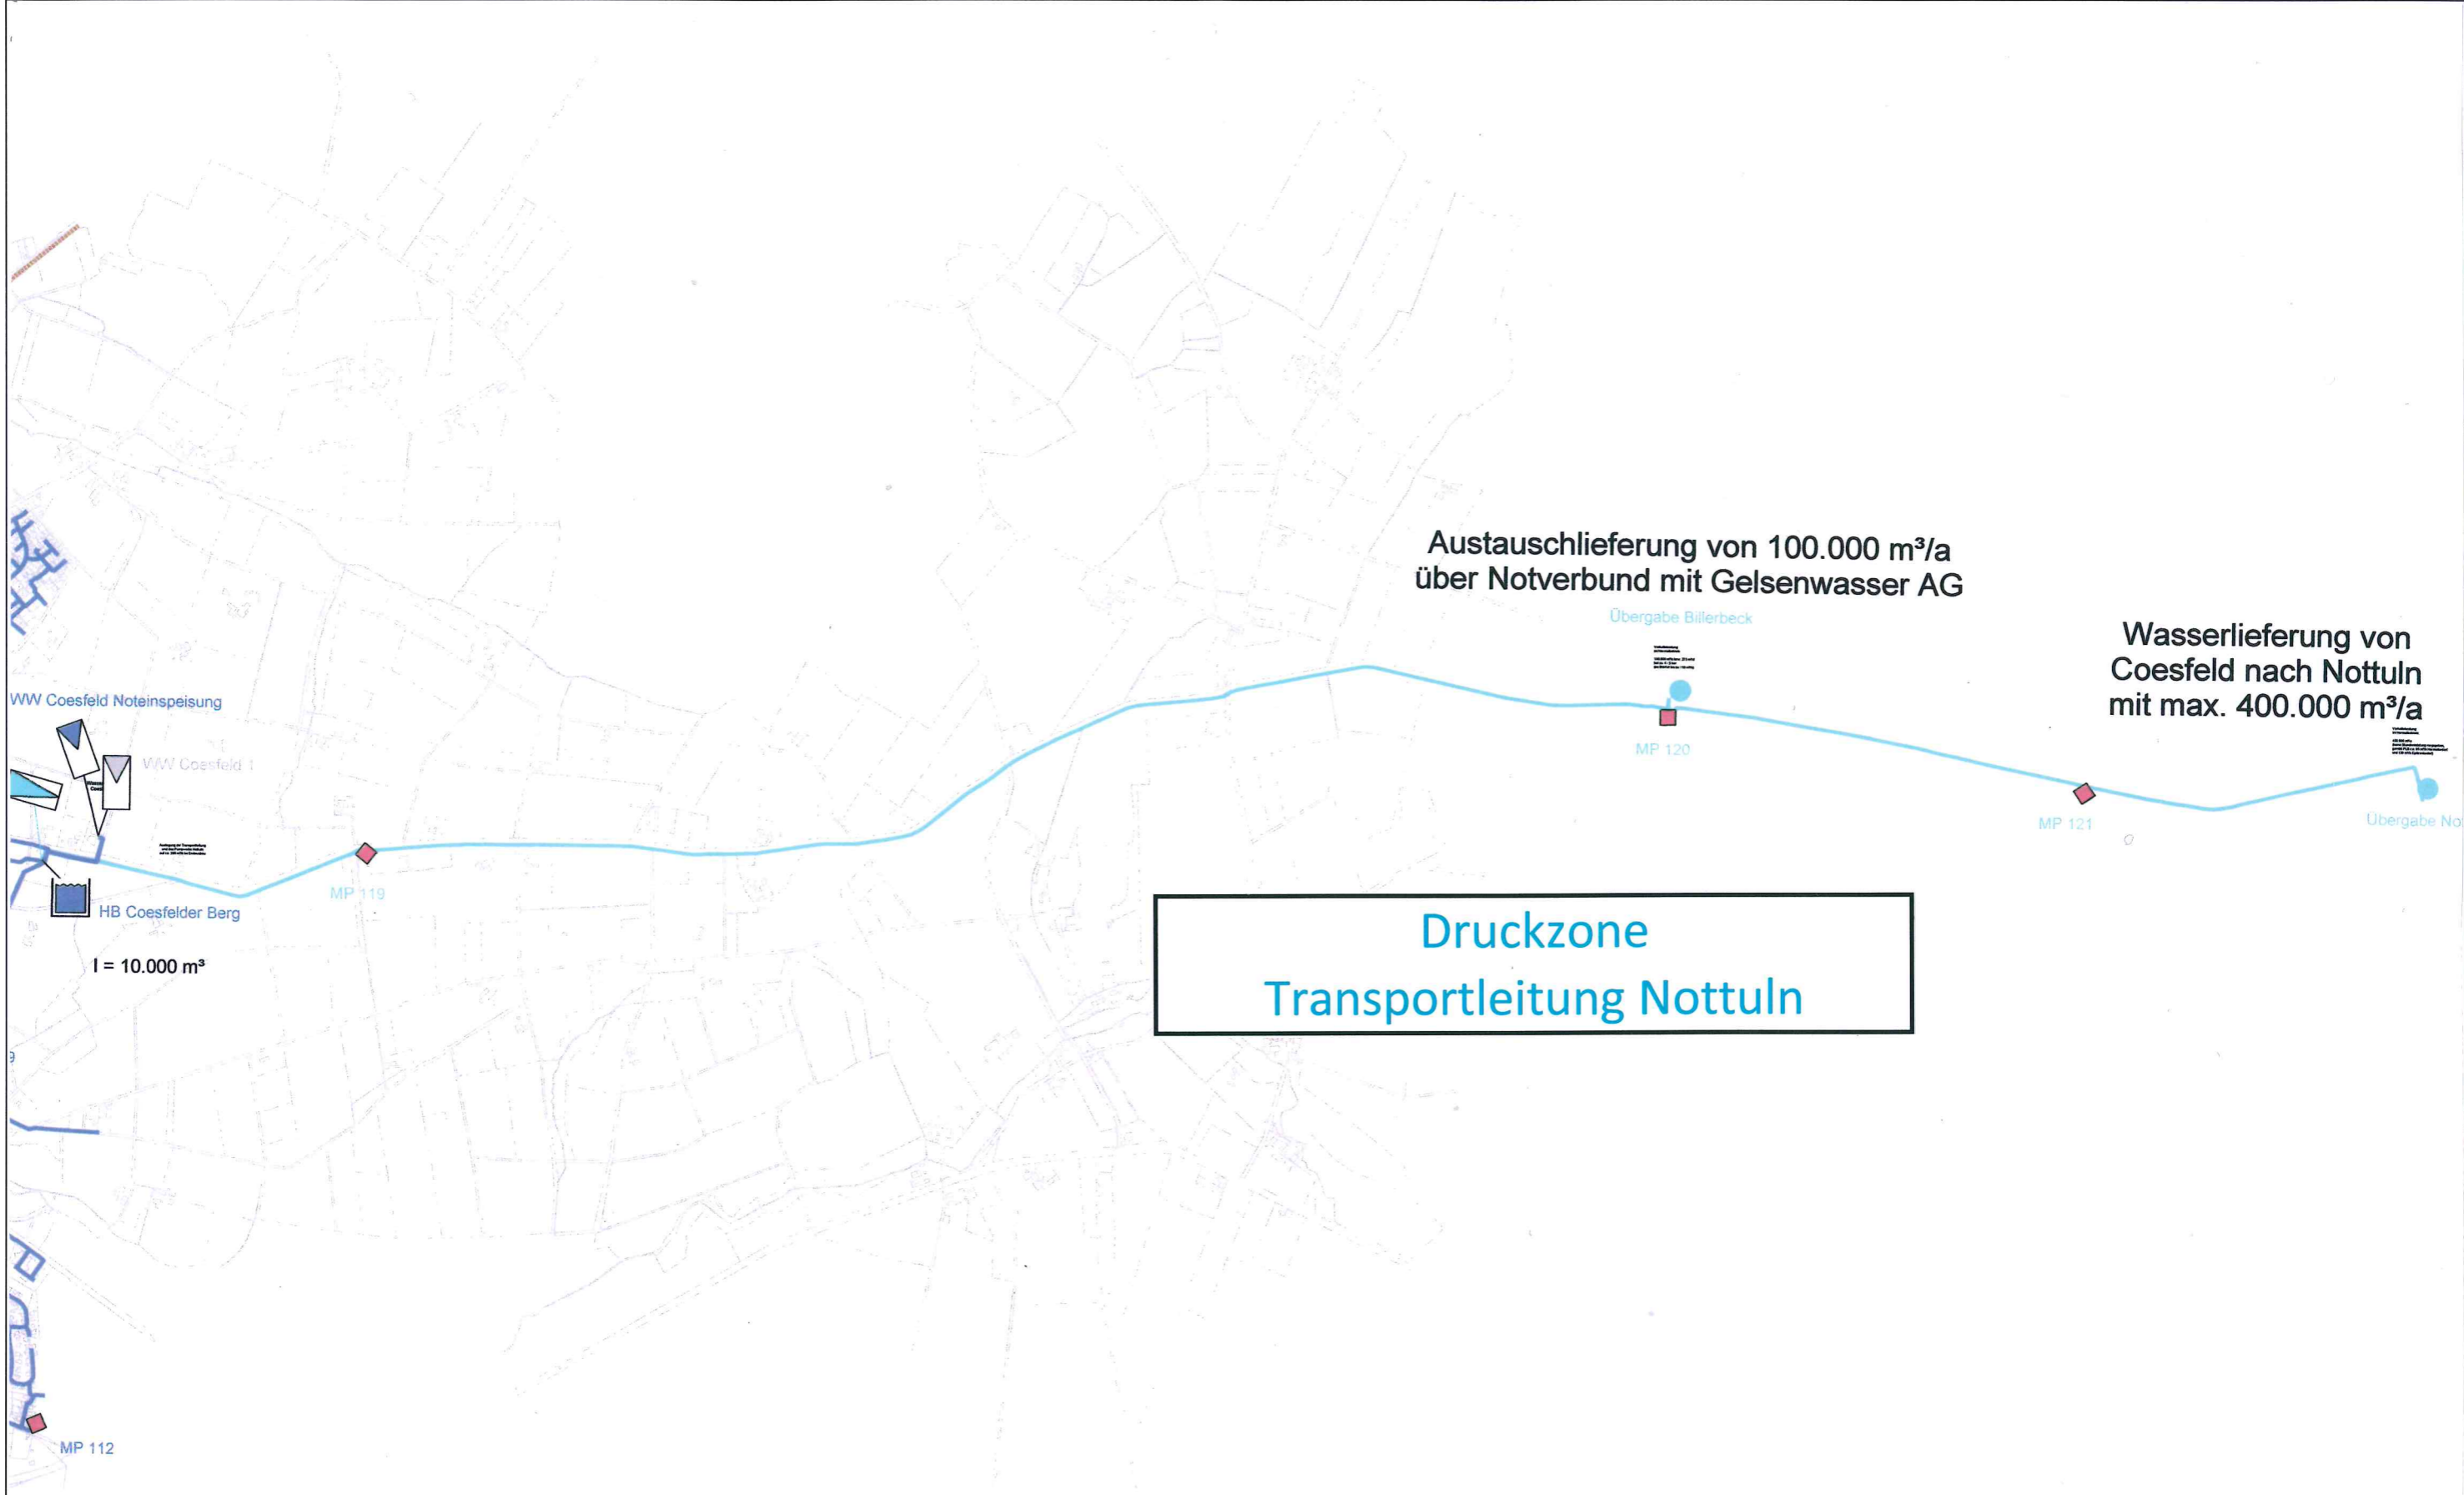

Dülmener Straße 80 48653 Coesfeld Tel. 02541/929-0

Projekt **Druckzone Coesfeld**

Plan Nr. **Übersicht**

1:40000

Erstellt am **27.02.2018**

Stadtwerke Coesfeld GmbH

Dülmener Straße 80 48653 Coesfeld Tel. 02541/929-0

Projekt		Druckzone Lette	
Plan Nr.	Plantyp	Übersicht	
1:20000	Erstellt von	Bu	Erstellt am
			27.02.2018

**Druckzone
Transportleitung Nottuln**

Stadtwerke Coesfeld GmbH

Dülmener Straße 80 48653 Coesfeld Tel. 02541/929-0

Projekt		
Druckzone Tranportleitung Nottuln		
Plan Nr.	Plantyp	
	Übersicht	
	Erstellt von	Erstellt am
1:20000	Bu	27.02.2018