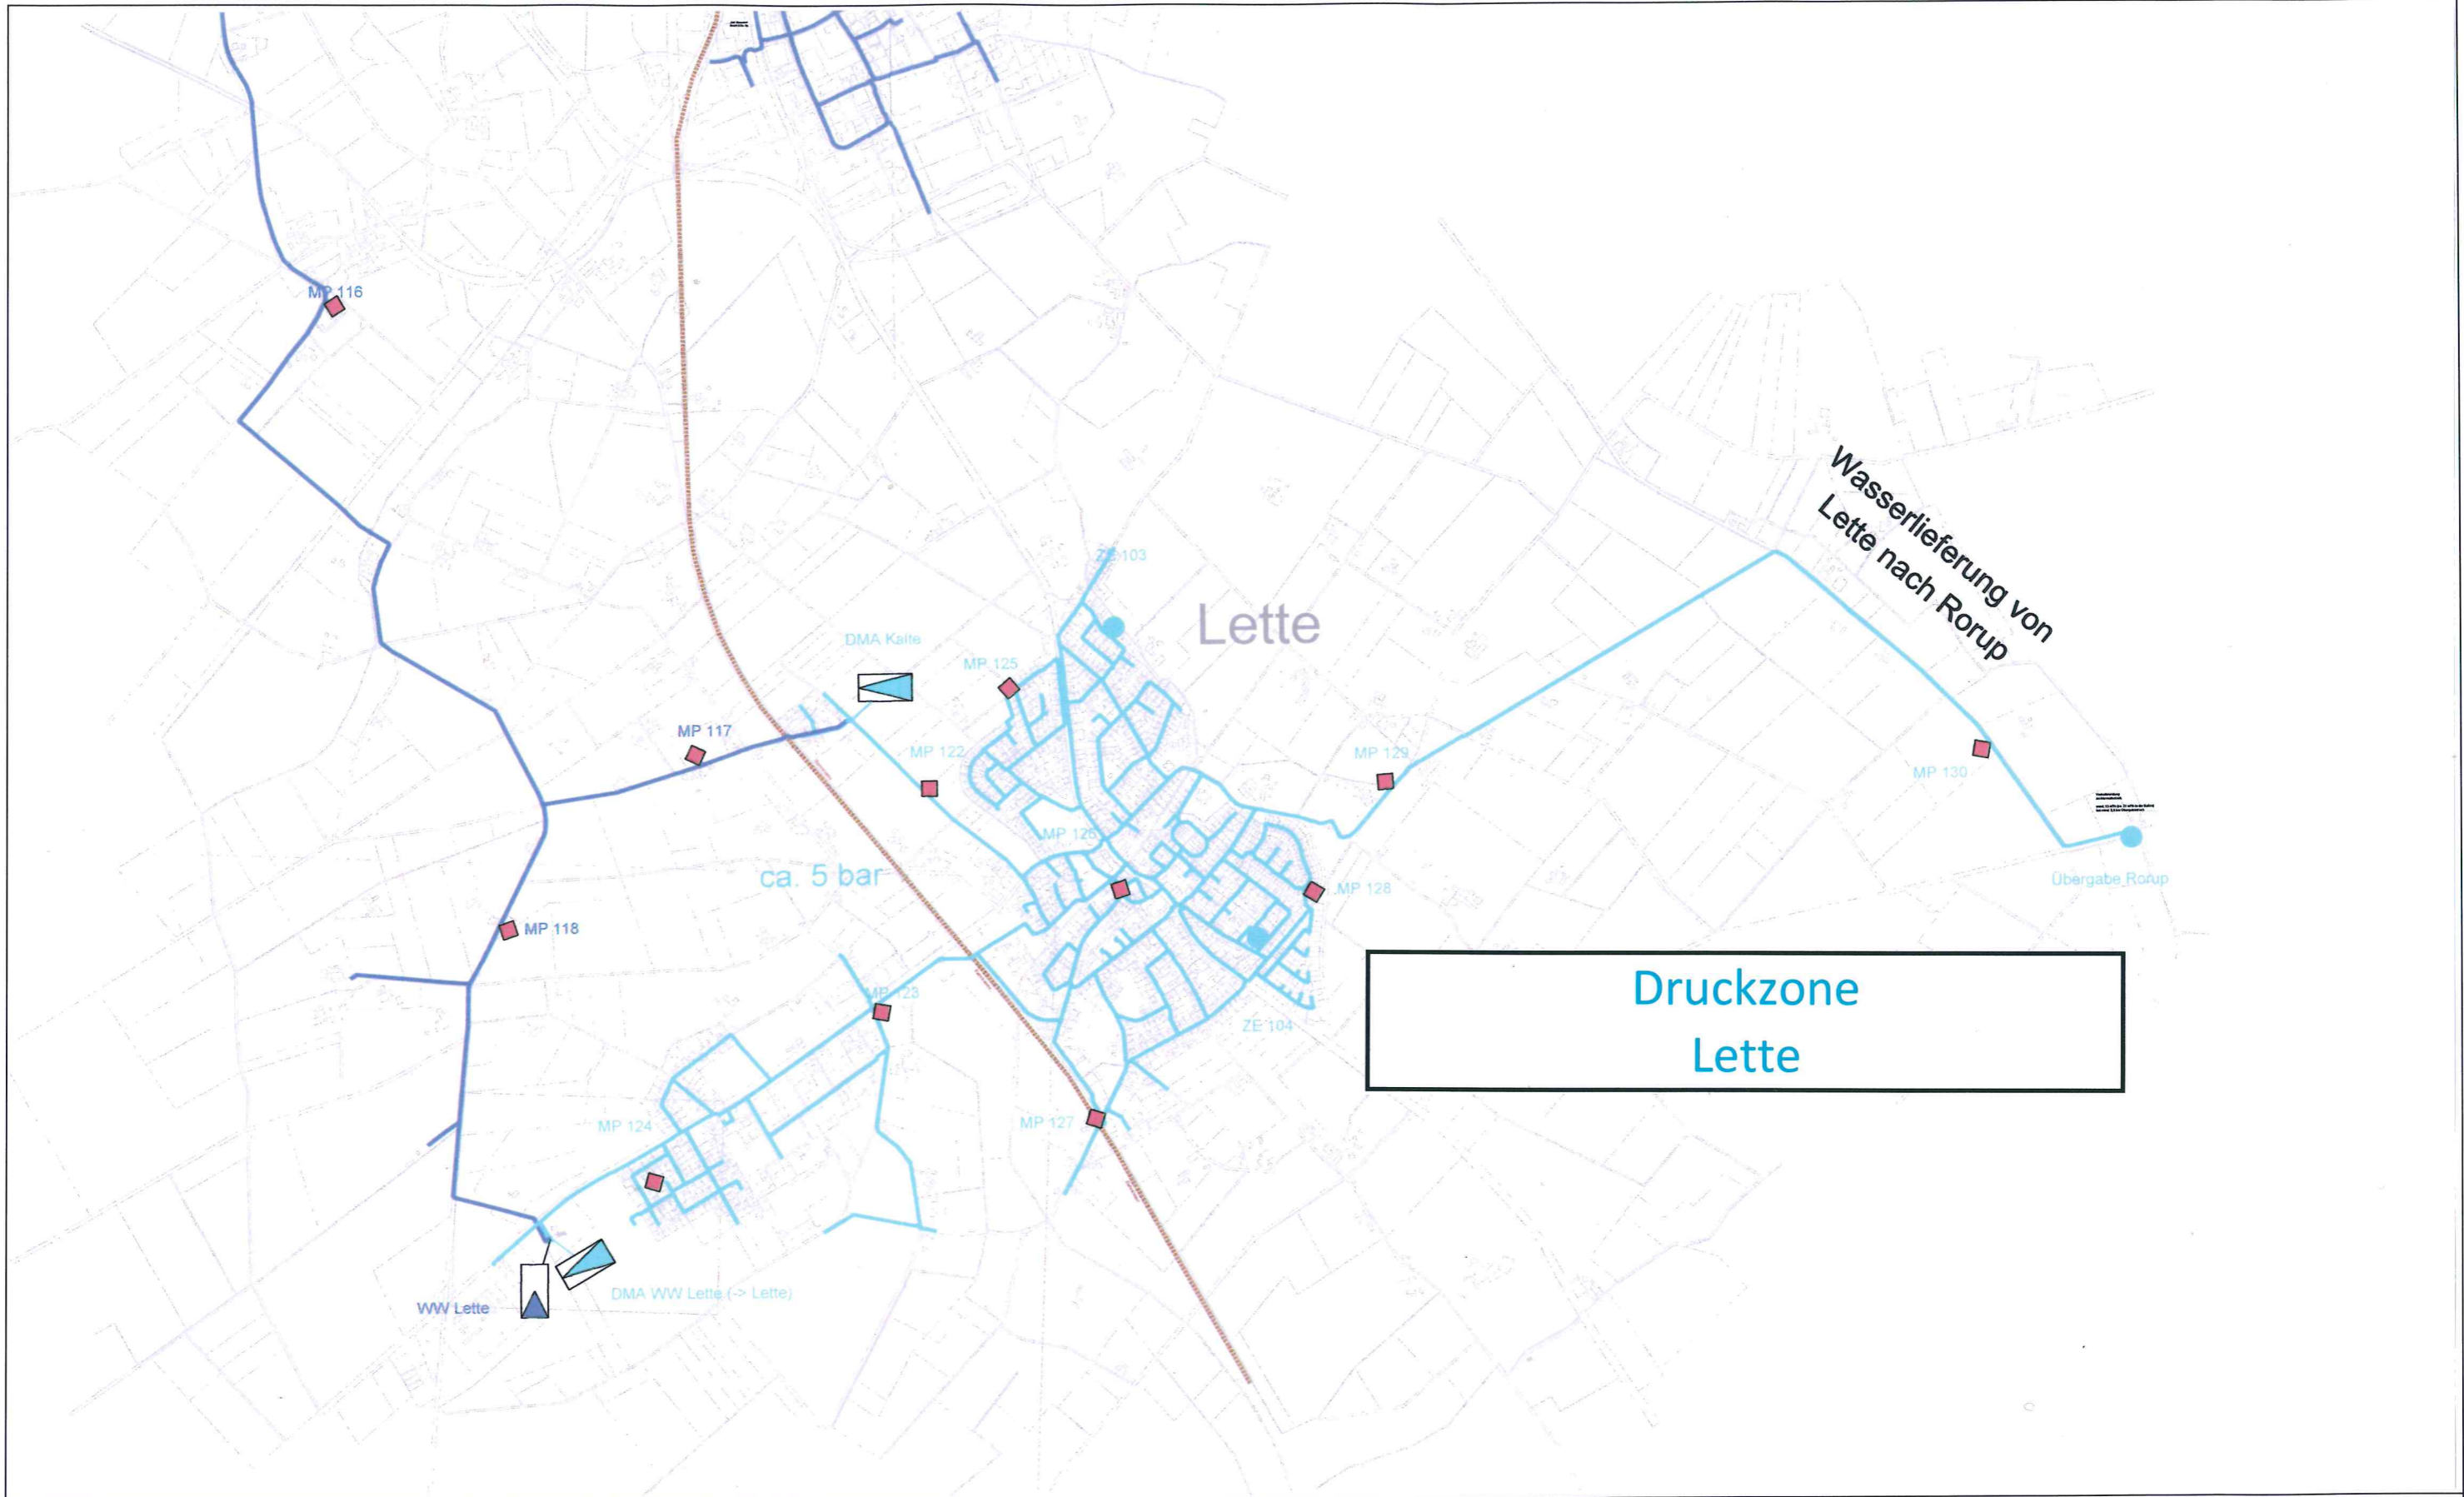

Dülmener Straße 80 48653 Coesfeld Tel. 02541/929-0

Projekt **Druckzone Coesfeld**

Plan Nr. **Übersicht**

1:40000

Erstellt am **27.02.2018**

Stadtwerke Coesfeld GmbH

Dülmener Straße 80 48653 Coesfeld Tel. 02541/929-0

Projekt		Druckzone Lette	
Plan Nr.	Plantyp	Übersicht	
1:20000	Erstellt von	Bu	Erstellt am
			27.02.2018

**Druckzone
Transportleitung Nottuln**

Stadtwerke Coesfeld GmbH

Dülmener Straße 80 48653 Coesfeld Tel. 02541/929-0

Projekt		
Druckzone Tranportleitung Nottuln		
Plan Nr.	Plantyp	
	Übersicht	
	Erstellt von	Erstellt am
1:20000	Bu	27.02.2018