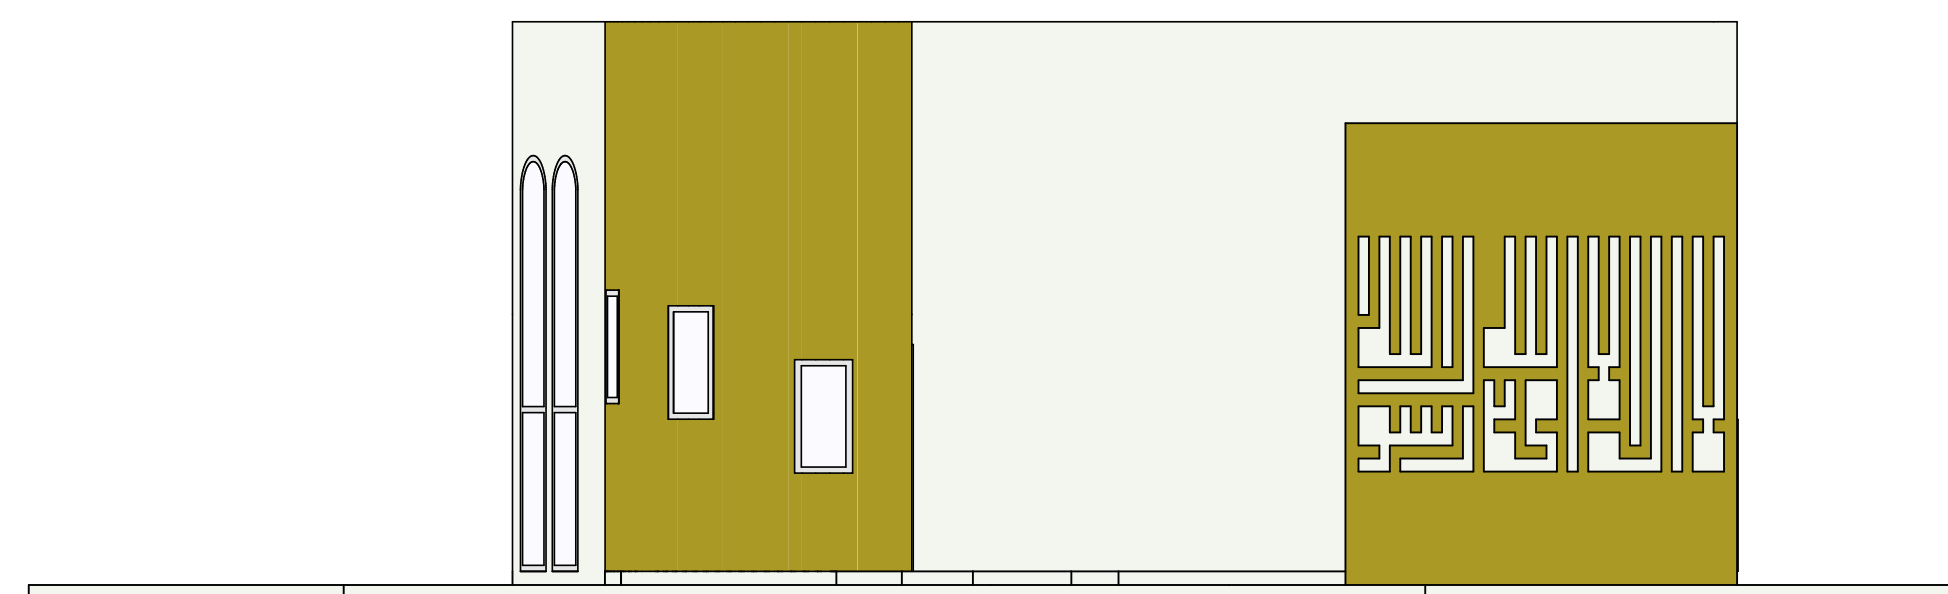

Zweiter Bauabschnitt

Ostansicht

Nordansicht

Südansicht

Westansicht

		Errichtung eines Gebetshauses	
		Grundrisse	Hansestr. Coesfeld
C ² -Planungsbüro Sickingmühler Str. 94 45768 Marl	M 1 : 100	Datum	22.06.2017
	Genese	Plan	Projekt
Tel.: 02365 3836551 Fax.: 02365 3836552 Mail info@c2-plan.de	Bauherr Türkisch Islamischer Kulturverein e.V.	Planverfasser	