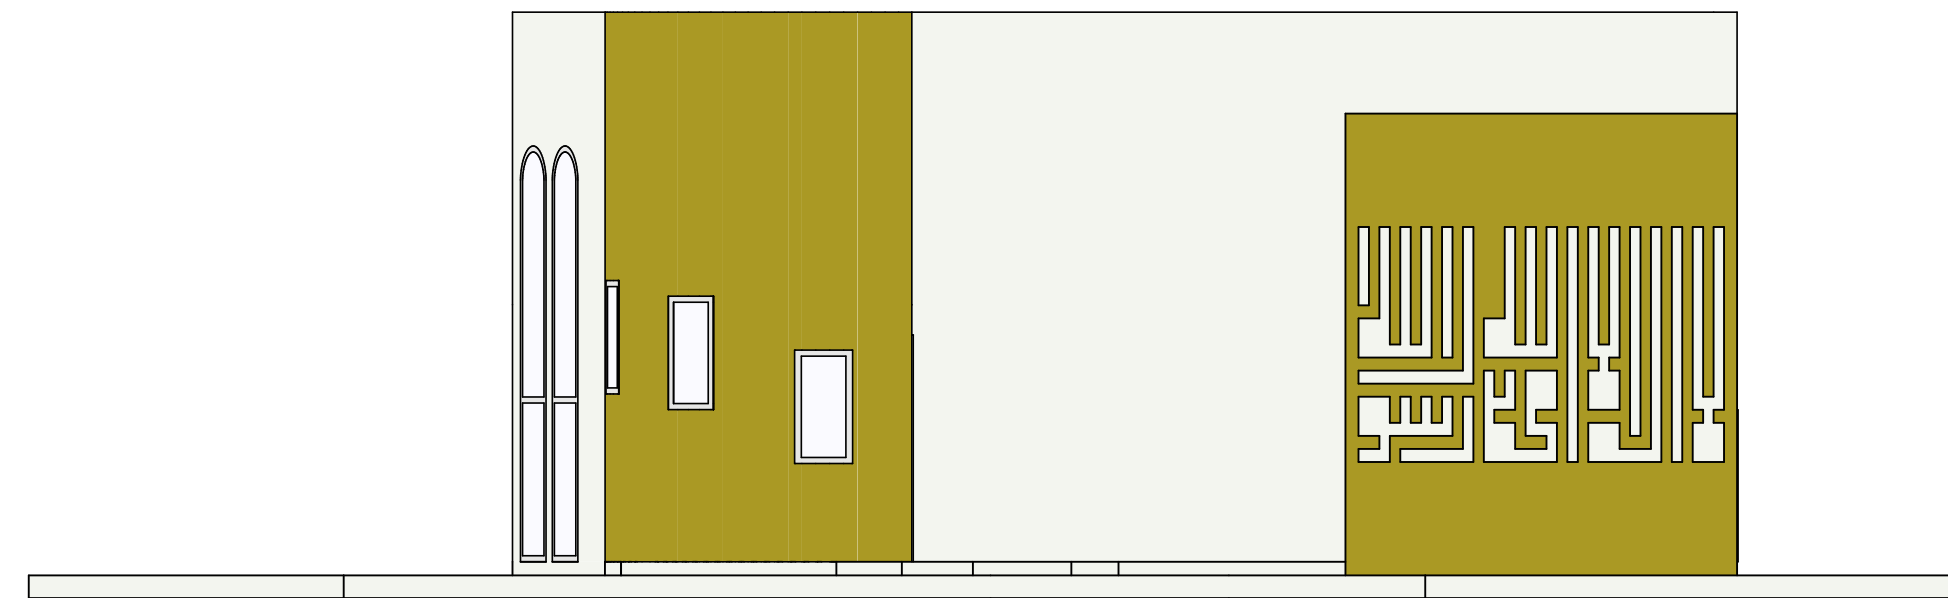

Erster Bauabschnitt

Ostansicht

Nordansicht

Südansicht

Westansicht

		Errichtung eines Gebetshauses	
		Grundrisse	Hansestr. Coesfeld
C ² -Planungsbüro Sickingmühler Str. 94 45768 Marl	M 1 : 100	Datum	22.06.2017
		Blatt	
Tel.: 02365 3836551 Fax.: 02365 3836552 Mail info@c2-plan.de		Bauherr Türkisch Islamischer Kulturverein e.V.	Planverfasser