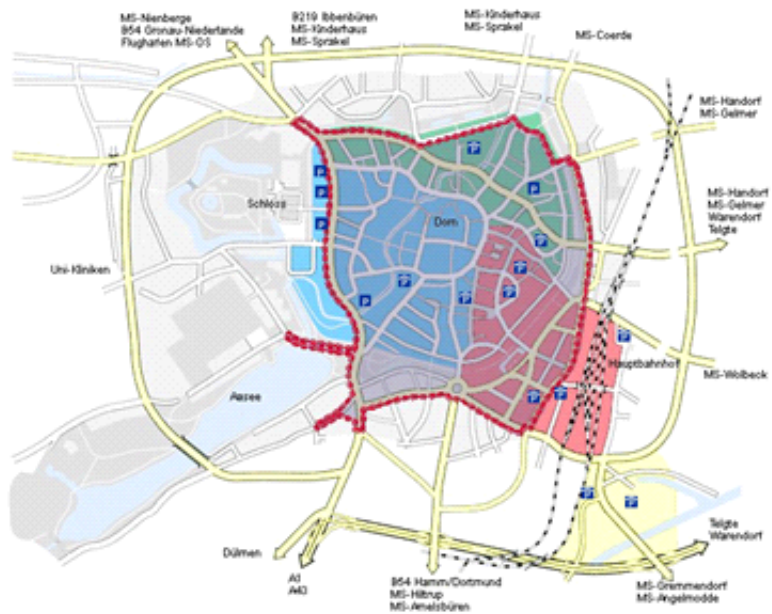

- A. Cinema/Osterwicker Straße
- B. Zentrum – Markt
- C. Zentrum - Mittelstraße
- D. Zentrum - Kupferstraße
- E. Bereich Bahnhof
- F. Behörden

Rote Linie: „Parkroute“

Standort			a
			Zentrum-Markt
			Zentrum-Kupferstraße Zentrum-Mittelstraße
			Bereich Bahnhof
			Cinema
			Agentur für Arbeit
			Kulturallee/Osterwicker Straße

Standort:		d
↑	P	Zentrum-Kupferstraße Zentrum-Mittelstraße
	P	Bereich Bahnhof
→	P	Zentrum-Markt
	P	Cinema/Osterwicker Straße

Standort:		e
←	P	Zentrum-Kupferstraße
	P	Bereich Bahnhof
→	P	Zentrum-Mittelstraße
↓	P	Zentrum-Markt
	P	Cinema/Osterwicker Straße

Standort:		f
↓	P	Cinema/Osterwicker Straße
	P	Zentrum-Markt Zentrum-Mittelstraße
→	P	Zentrum-Kupferstraße
←	P	Bereich Bahnhof

Standort:		g
→	P	Parken Zentrum
	P	Cinema/Osterwicker Straße

Das Parkleitsystem

14.06.2017 14:14 Uhr

Blau: statisch
Rot: dynamisch

In der folgenden exemplarischen Darstellung der geplanten Beschilderung für den Knoten Holtwicker Straße/Viehstraße und Viehstraße/Marienring sind Zielangaben für eine Parkzone grau hinterlegt, dynamische Zielangaben sind in roter Schriftfarbe dargestellt..