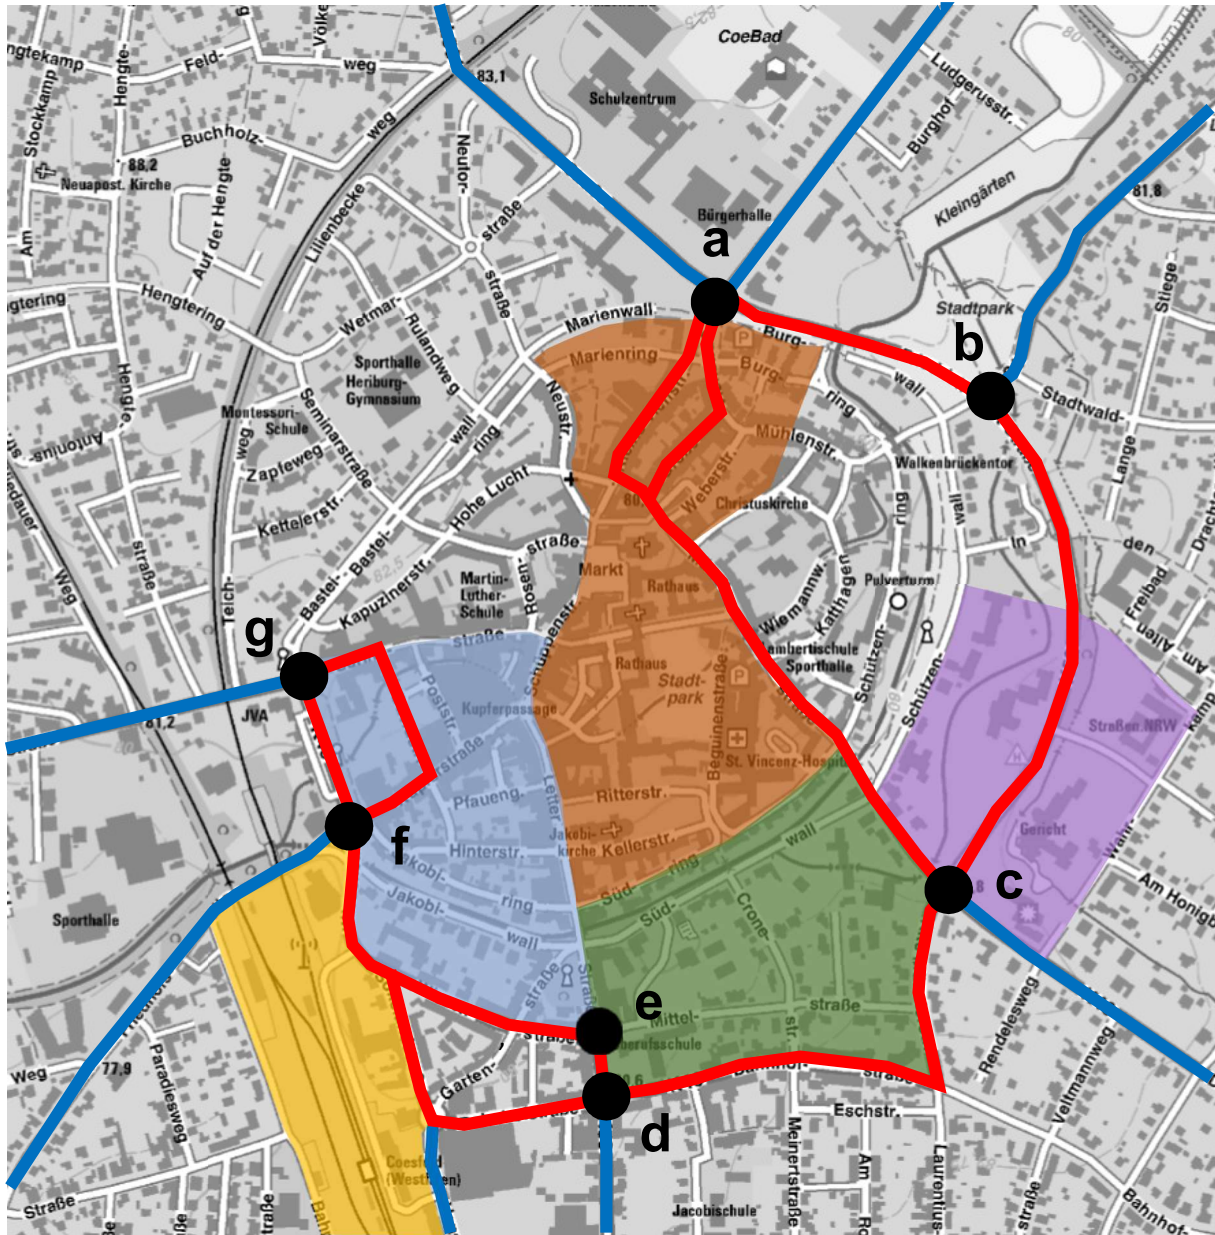

- A. Cinema/Osterwicker Straße
- B. Zentrum – Markt
- C. Zentrum - Mittelstraße
- D. Zentrum - Kupferstraße
- E. Bereich Bahnhof
- F. Behörden

Rote Linie: „Parkroute“

Standort			a
			Zentrum-Markt
			Zentrum-Kupferstraße Zentrum-Mittelstraße
			Bereich Bahnhof
			Cinema
			Agentur für Arbeit
			Kulturallee/Osterwicker Straße

Standort:			b
			Zentrum-Kupferstraße Zentrum-Mittelstraße
			Bereich Bahnhof
			Parken Zentrum (von der Billerbecker Str.)
			Cinema/Osterwicker Straße

Standort:			c
			Zentrum-Markt
			Zentrum-Kupferstraße Zentrum-Mittelstraße
			Bereich Bahnhof
			Cinema/Osterwicker Straße

Standort:		d
↑	P	Zentrum-Kupferstraße Zentrum-Mittelstraße
	P	Bereich Bahnhof
→	P	Zentrum-Markt
	P	Cinema/Osterwicker Straße

Standort:		e
←	P	Zentrum-Kupferstraße
	P	Bereich Bahnhof
→	P	Zentrum-Mittelstraße
↓	P	Zentrum-Markt
	P	Cinema/Osterwicker Straße

14.06.2017 14:14 Uhr

Blau: statisch
Rot: dynamisch

In der folgenden exemplarischen Darstellung der geplanten Beschilderung für den Knoten Holtwicker Straße/Viehstraße und Viehstraße/Marienring sind Zielangaben für eine Parkzone grau hinterlegt, dynamische Zielangaben sind in roter Schriftfarbe dargestellt..