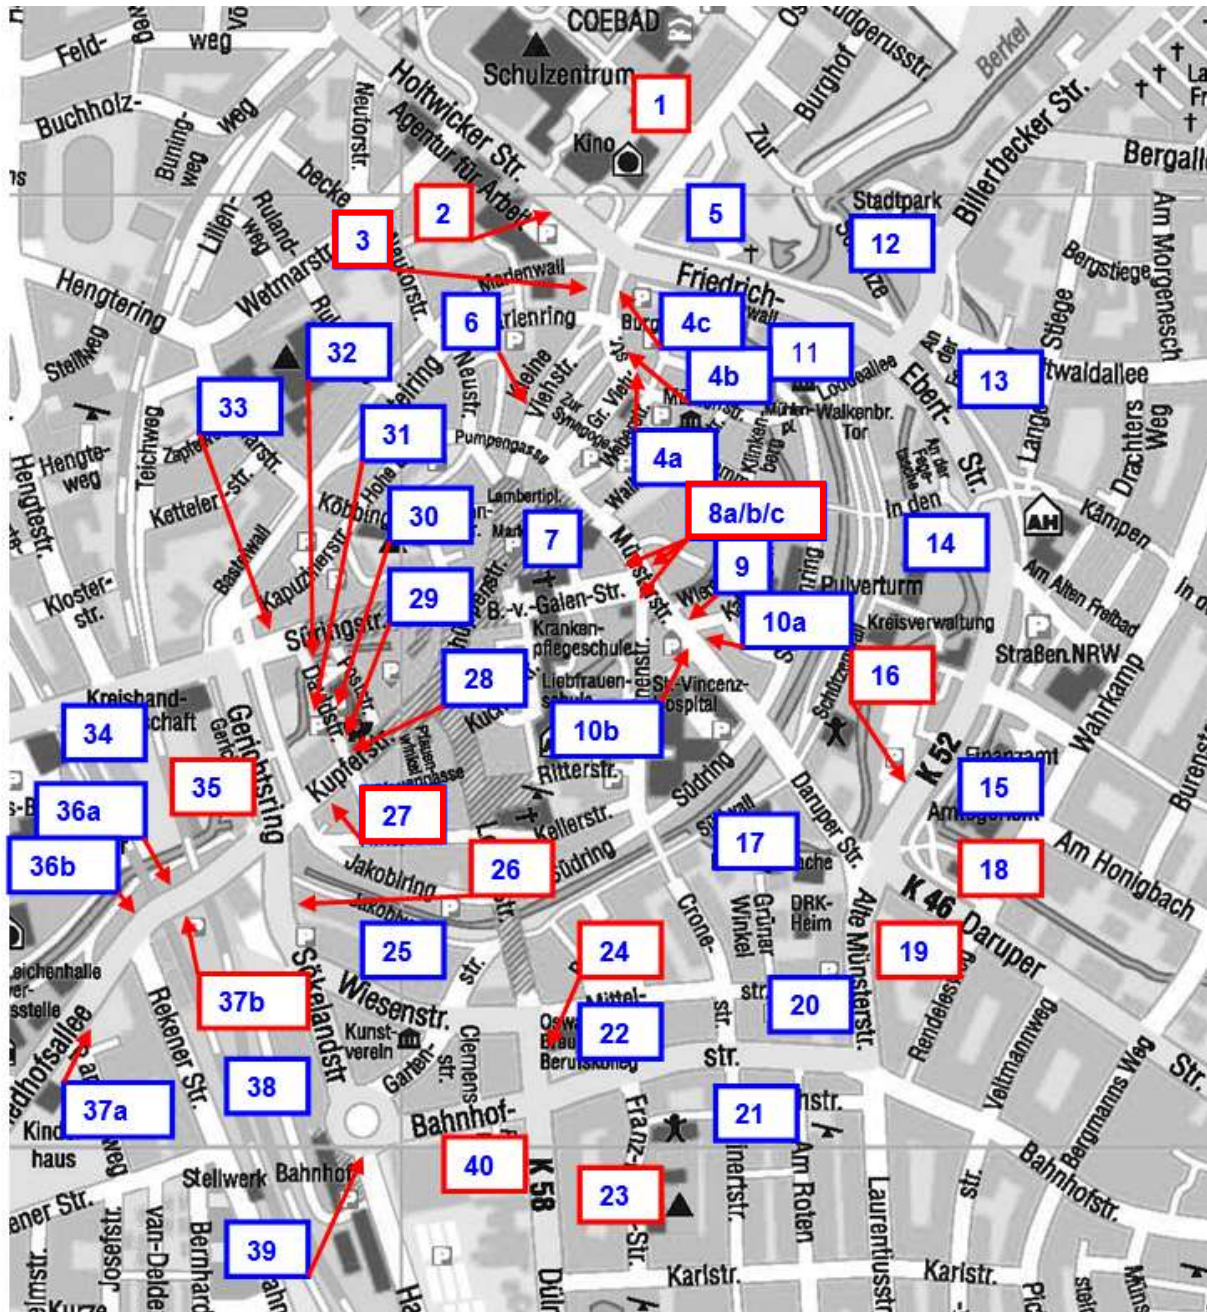

- A. Cinema/Osterwicker Straße
- B. Zentrum – Markt
- C. Zentrum - Mittelstraße
- D. Zentrum - Kupferstraße
- E. Bereich Bahnhof
- F. Behörden

Rote Linie: „Parkroute“

Standort			a
			Zentrum-Markt
			Zentrum-Kupferstraße Zentrum-Mittelstraße
			Bereich Bahnhof
			Cinema
			Agentur für Arbeit
			Kulturallee/Osterwicker Straße

Standort:			b
			Zentrum-Kupferstraße Zentrum-Mittelstraße
			Bereich Bahnhof
			Parken Zentrum (von der Billerbecker Str.)
			Cinema/Osterwicker Straße

Standort:			c
			Zentrum-Markt
			Zentrum-Kupferstraße Zentrum-Mittelstraße
			Bereich Bahnhof
			Cinema/Osterwicker Straße

Standort:		f
↓	P	Cinema/Osterwicker Straße
	P	Zentrum-Markt Zentrum-Mittelstraße
→	P	Zentrum-Kupferstraße
←	P	Bereich Bahnhof

Standort:		g
→	P	Parken Zentrum
	P	Cinema/Osterwicker Straße

Das Parkleitsystem

14.06.2017 14:14 Uhr

Blau: statisch
Rot: dynamisch

In der folgenden exemplarischen Darstellung der geplanten Beschilderung für den Knoten Holtwicker Straße/Viehstraße und Viehstraße/Marienring sind Zielangaben für eine Parkzone grau hinterlegt, dynamische Zielangaben sind in roter Schriftfarbe dargestellt..