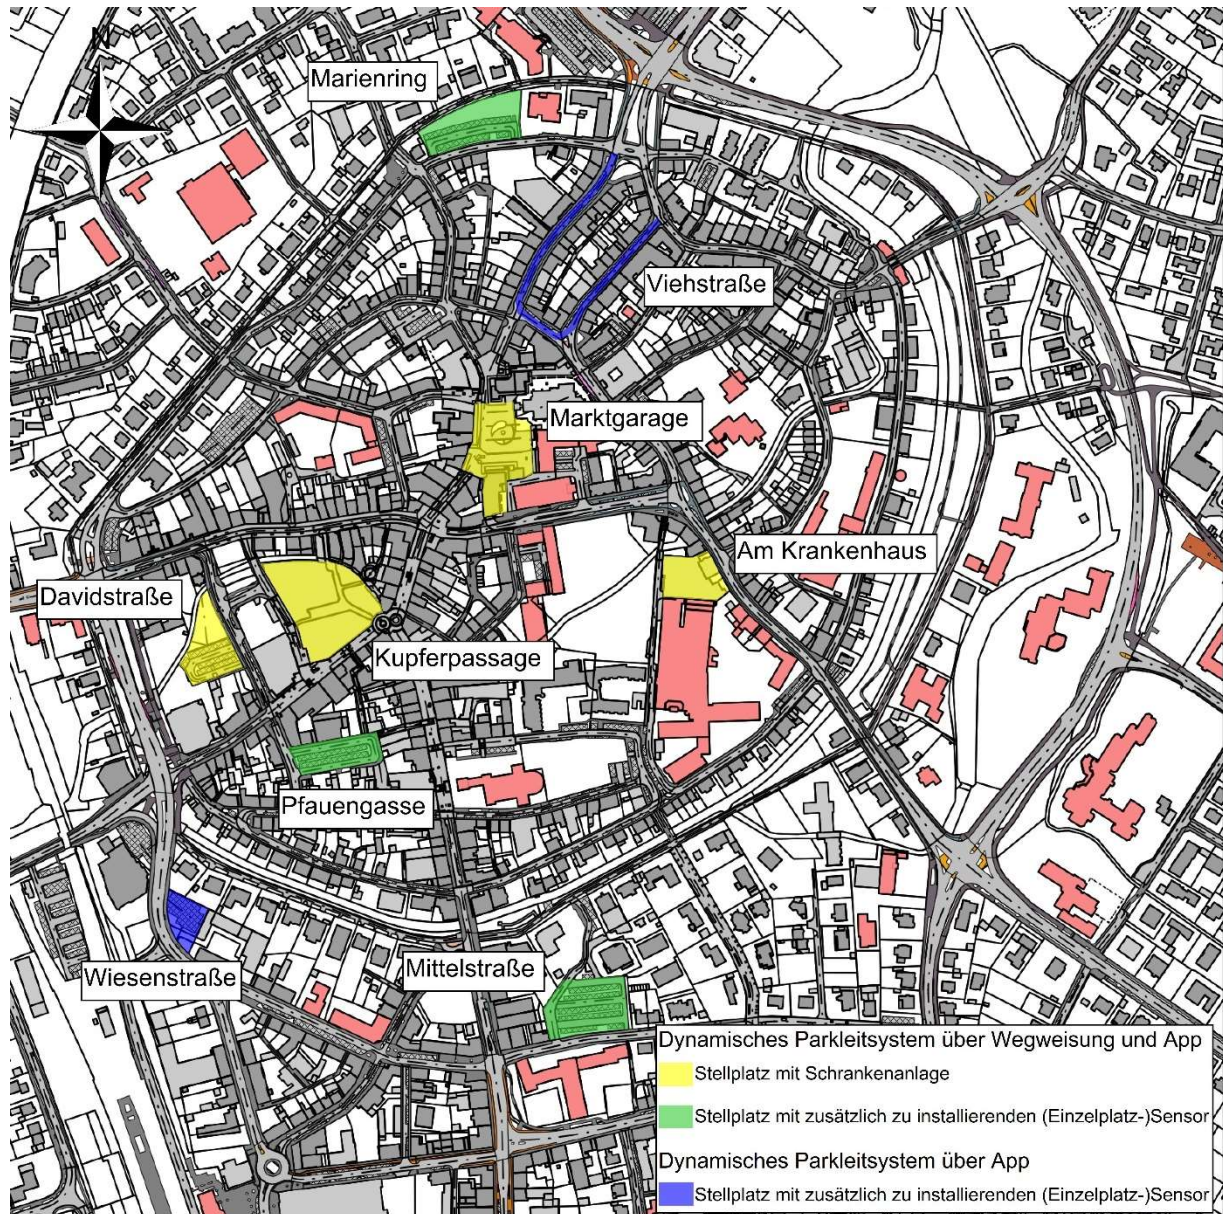

- A. Cinema/Osterwicker Straße
- B. Zentrum – Markt
- C. Zentrum - Mittelstraße
- D. Zentrum - Kupferstraße
- E. Bereich Bahnhof
- F. Behörden

Rote Linie: „Parkroute“

Standort			a
			Zentrum-Markt
			Zentrum-Kupferstraße Zentrum-Mittelstraße
			Bereich Bahnhof
			Cinema
			Agentur für Arbeit
			Kulturallee/Osterwicker Straße

Standort:			b
			Zentrum-Kupferstraße Zentrum-Mittelstraße
			Bereich Bahnhof
			Parken Zentrum (von der Billerbecker Str.)
			Cinema/Osterwicker Straße

Standort:			c
			Zentrum-Markt
			Zentrum-Kupferstraße Zentrum-Mittelstraße
			Bereich Bahnhof
			Cinema/Osterwicker Straße

Standort:		f
↓	P	Cinema/Osterwicker Straße
	P	Zentrum-Markt Zentrum-Mittelstraße
→	P	Zentrum-Kupferstraße
←	P	Bereich Bahnhof

Standort:		g
→	P	Parken Zentrum
	P	Cinema/Osterwicker Straße

Das Parkleitsystem

14.06.2017 14:14 Uhr

Blau: statisch
Rot: dynamisch

In der folgenden exemplarischen Darstellung der geplanten Beschilderung für den Knoten Holtwicker Straße/Viehstraße und Viehstraße/Marienring sind Zielangaben für eine Parkzone grau hinterlegt, dynamische Zielangaben sind in roter Schriftfarbe dargestellt..