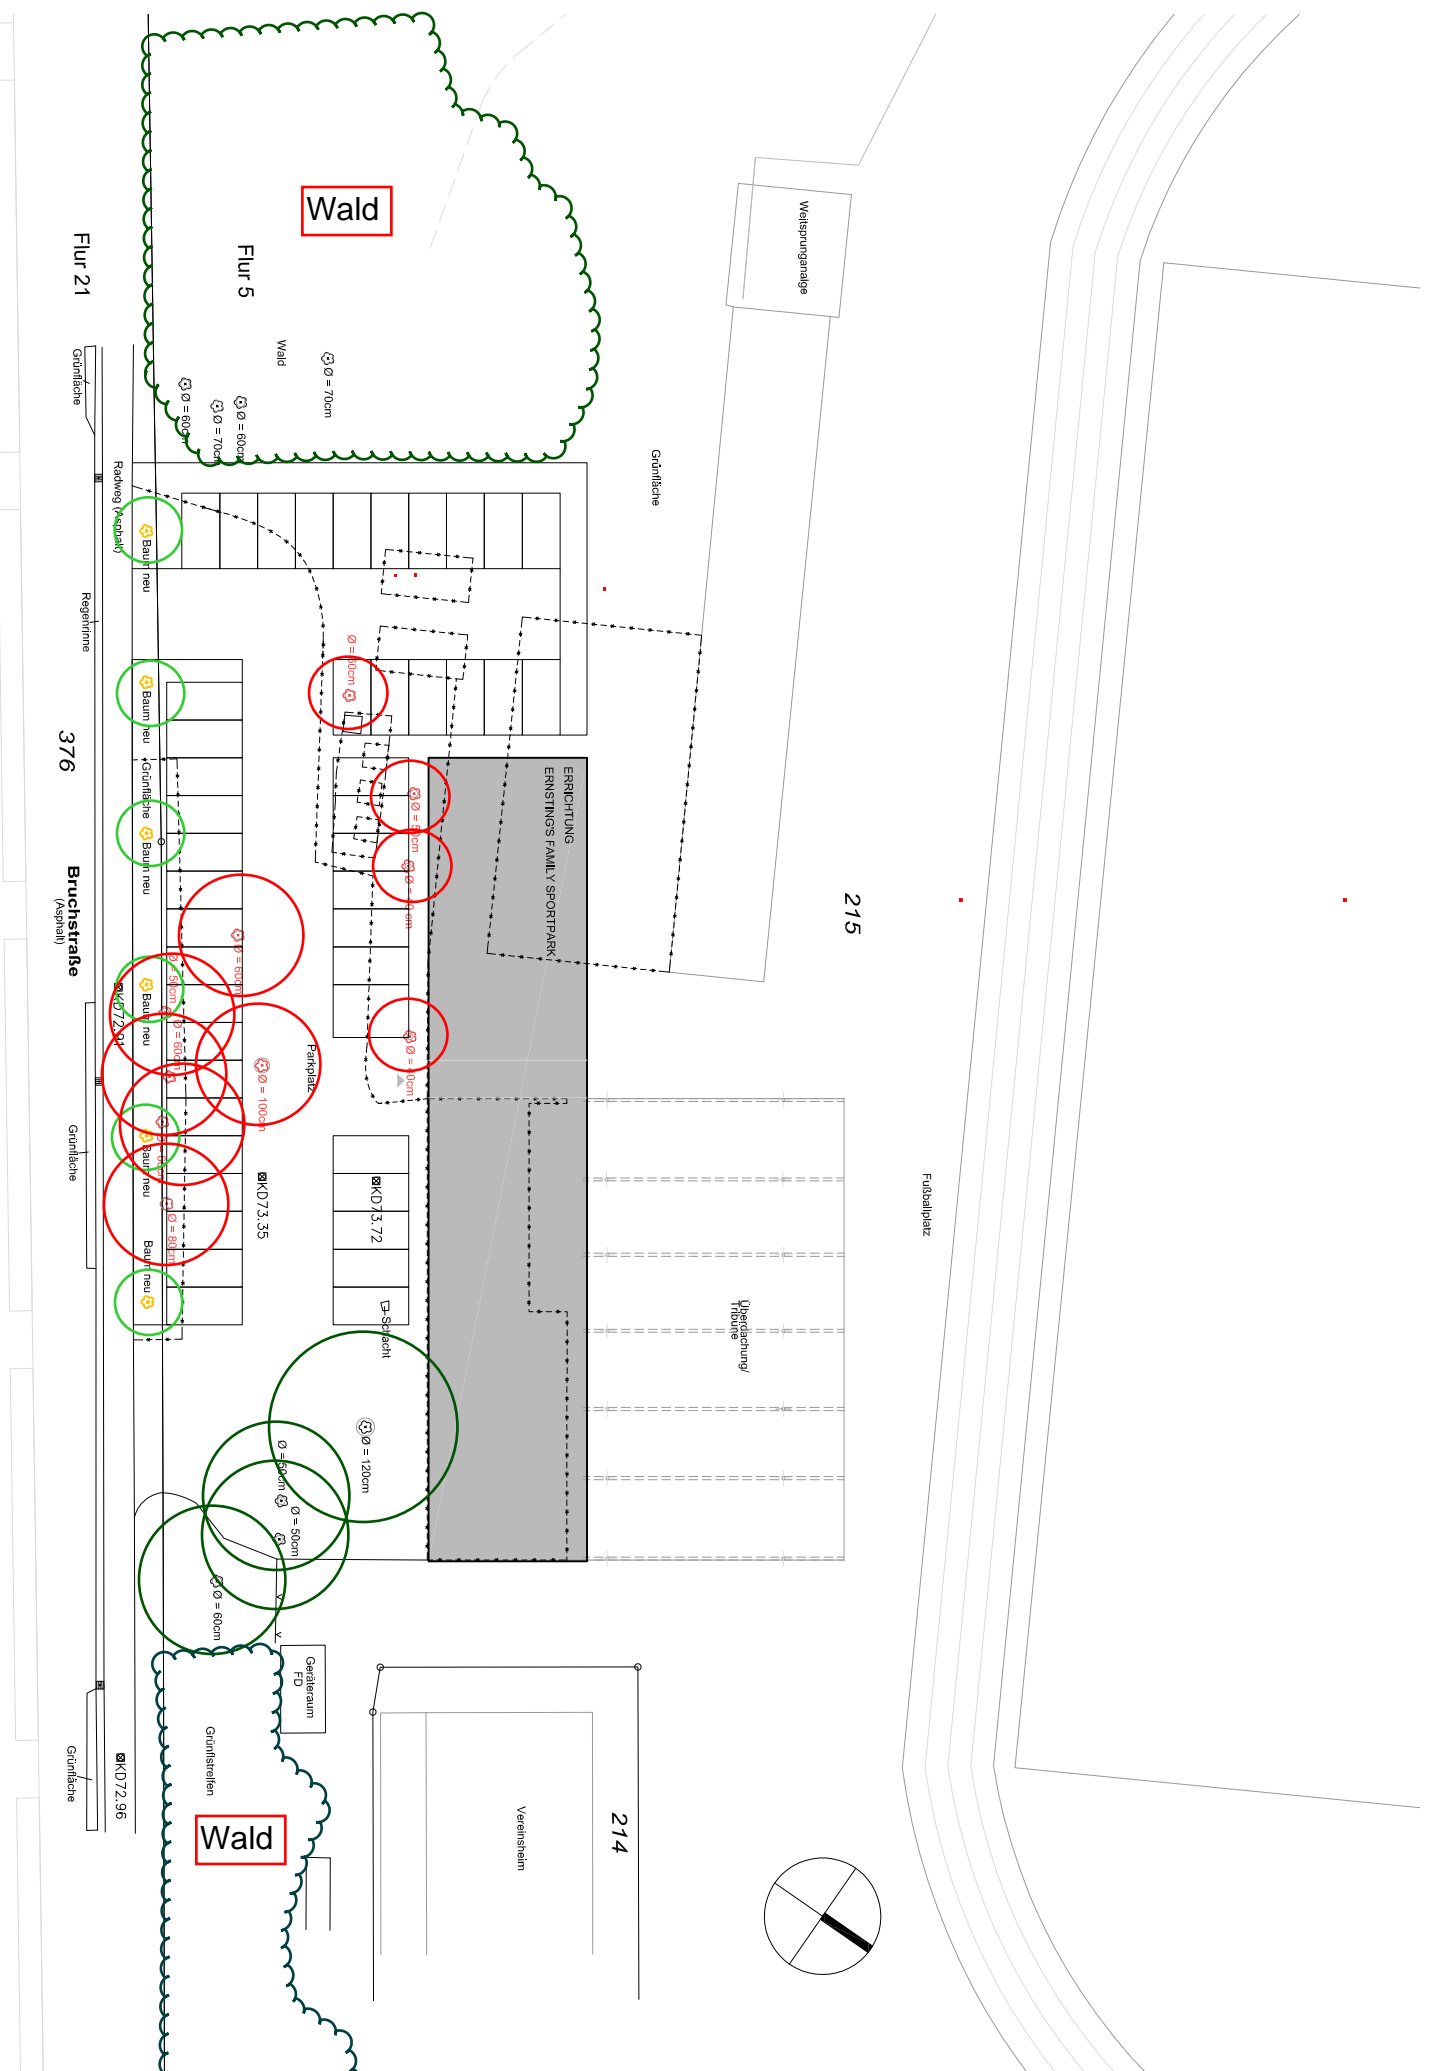

# VORPLANUNG

## ERNSTING'S FAMILY SPORTPARK

PLANINHALT: LAGEPLAN

MASZSTAB: 1 : 500

PLANNR.: SELPpG2A

DATUM: 29.05.2017

☒ Baum Bestand

☒ Baum Abbruch  
Hinweis: Nach Ab- / bzw. Zustimmung  
der Stadt Coesfeld

☒ Baum Neu  
Hinweis: Nach Ab- / bzw. Zustimmung  
des Straßenbaulastträgers Kreis Coesfeld