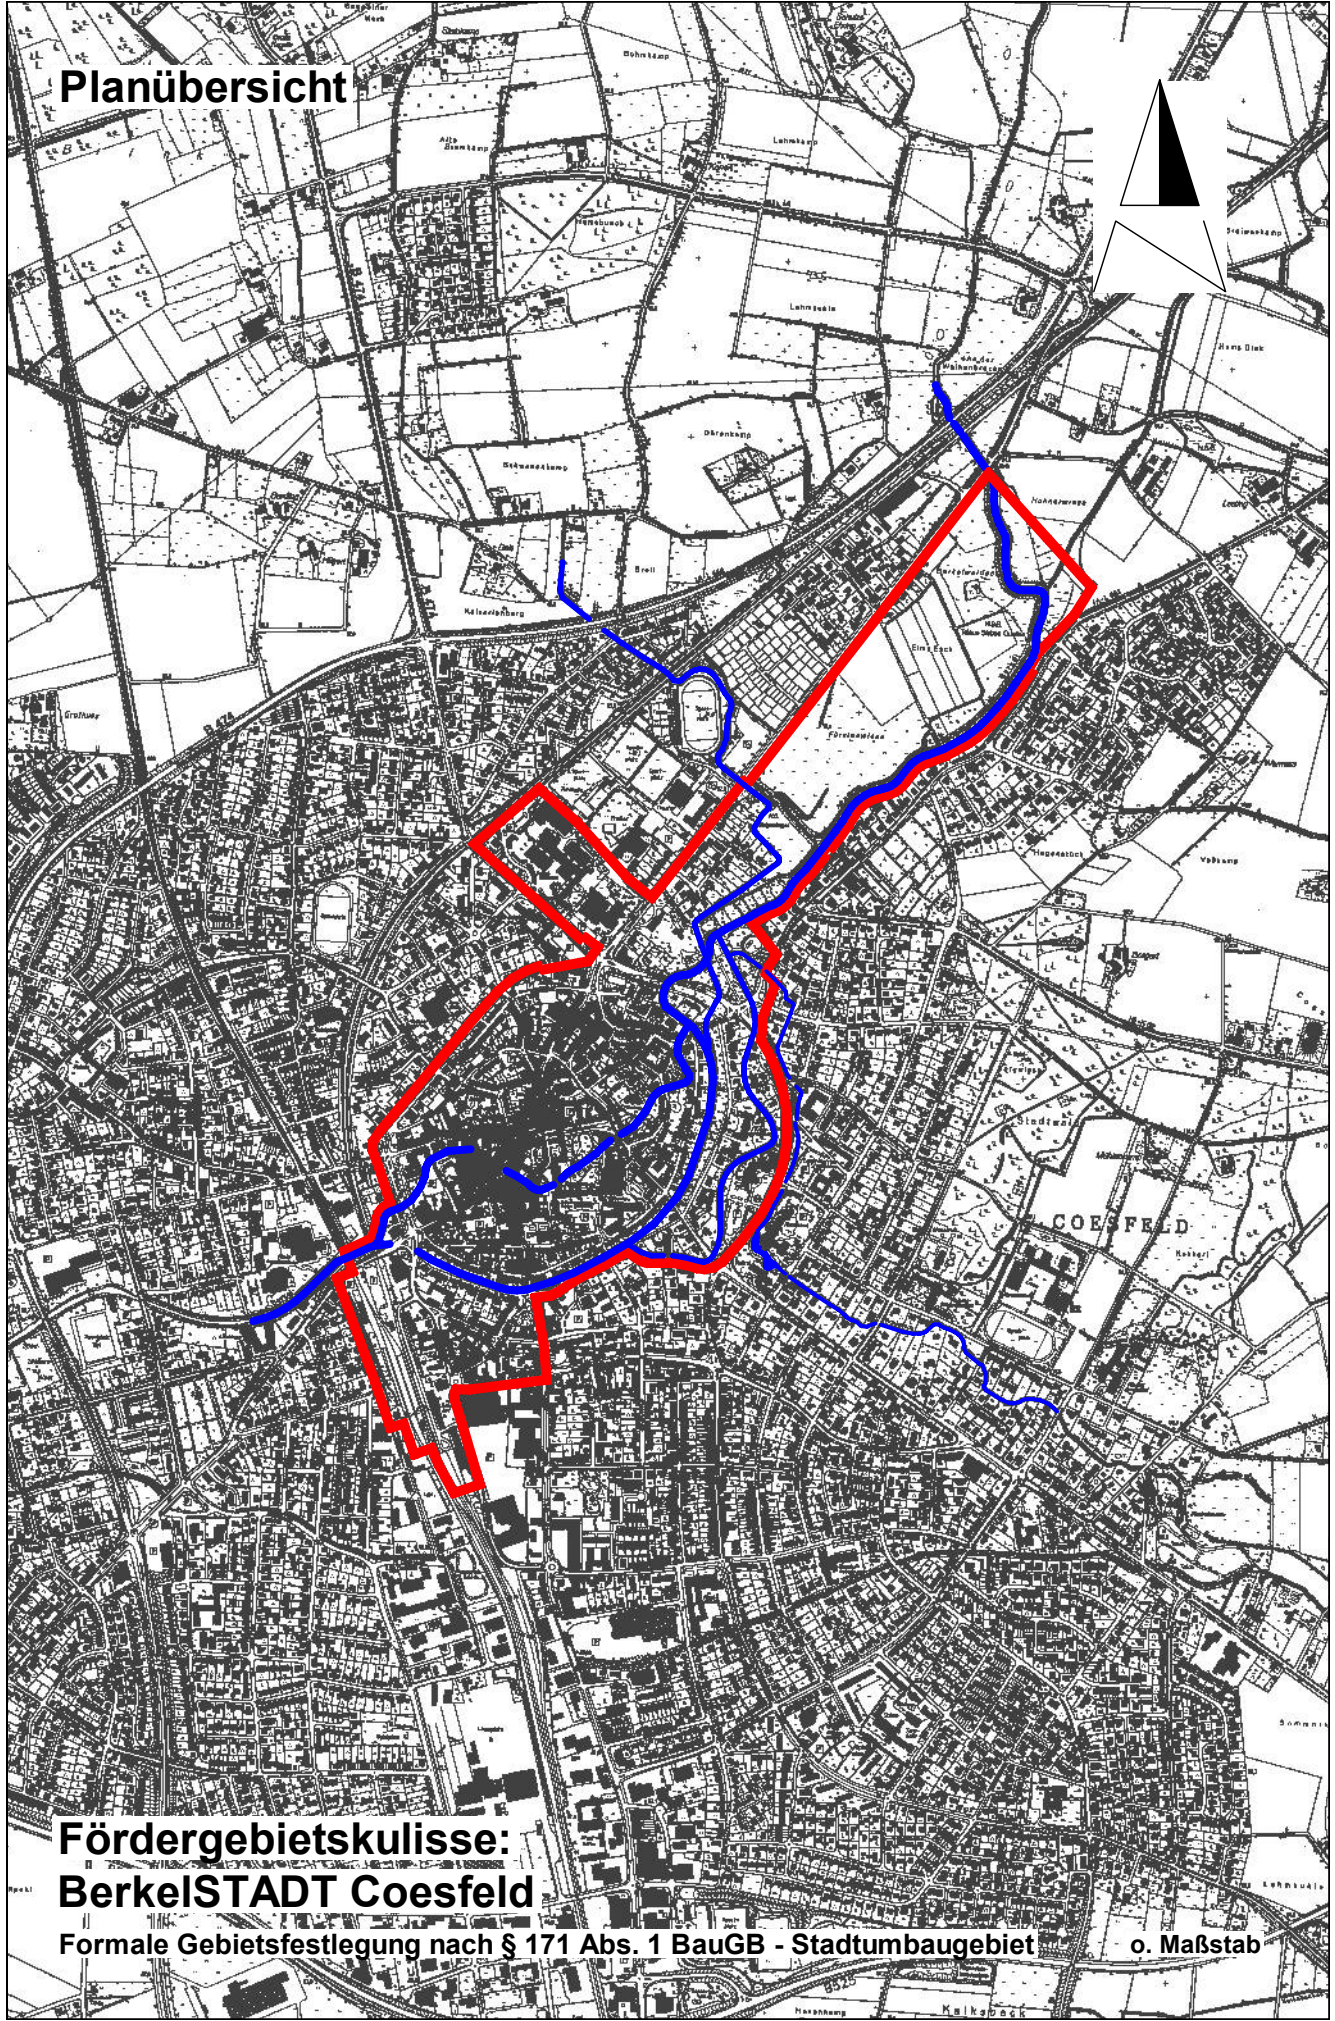

Planübersicht

**Fördergebietskulisse:
BerkelSTADT Coesfeld**

Formale Gebietsfestlegung nach § 171 Abs. 1 BauGB - Stadtumbaugebiet

o. Maßstab