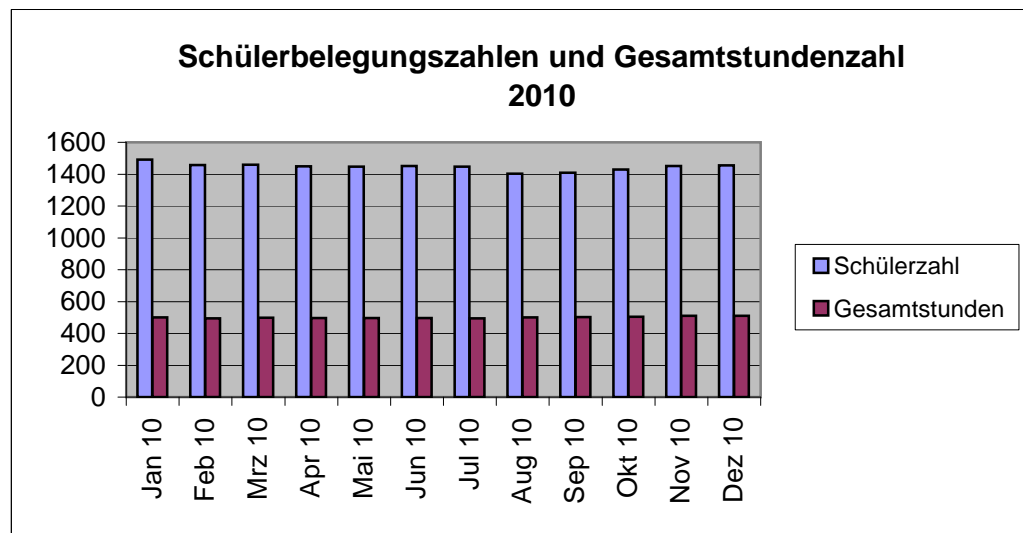

Aufstellung 2010

Zeitraum	Schülerbelegungszahl	Stundenzahl
Jan 10	1492	500
Feb 10	1457	495,33
Mrz 10	1459	497,67
Apr 10	1449	496
Mai 10	1447	495,67
Jun 10	1451	495,67
Jul 10	1448	494,33
Aug 10	1404	499,67
Sep 10	1410	503
Okt 10	1429	504,33
Nov 10	1452	509,67
Dez 10	1456	510,33

Durchschnittlich 1446,17 Schüler

Durchschnittliche Stundenzahl: 500,14

Aufstellung 2011

Zeitraum	Schülerbelegungszahl	Stundenzahl
Jan 11	1439	506,33
Feb 11	1449	527,33
Mrz 11	1443	527,67
Apr 11	1432	526
Mai 11	1426	523
Jun 11	1417	519,67
Jul 11	1417	520,33
Aug 11	1336	504
Sep 11	1379	516,67
Okt 11	1396	522,33
Nov 11	1472	535,33
Dez 11	1480	534

Durchschnittlich 1423,84 Schüler

Durchschnittliche Stundenzahl: 521,89

Aufstellung 2012

Zeitraum	Schülerbelegungszahl	Stundenzahl
Jan 12	1475	531,67
Feb 12	1442	518
Mrz 12	1440	516
Apr 12	1440	518
Mai 12	1459	521,33
Jun 12	1462	523
Jul 12	1461	523
Aug 12	1358	486,33
Sep 12	1385	488,33
Okt 12	1389	489
Nov 12	1403	491,67
Dez 12	1395	489,67