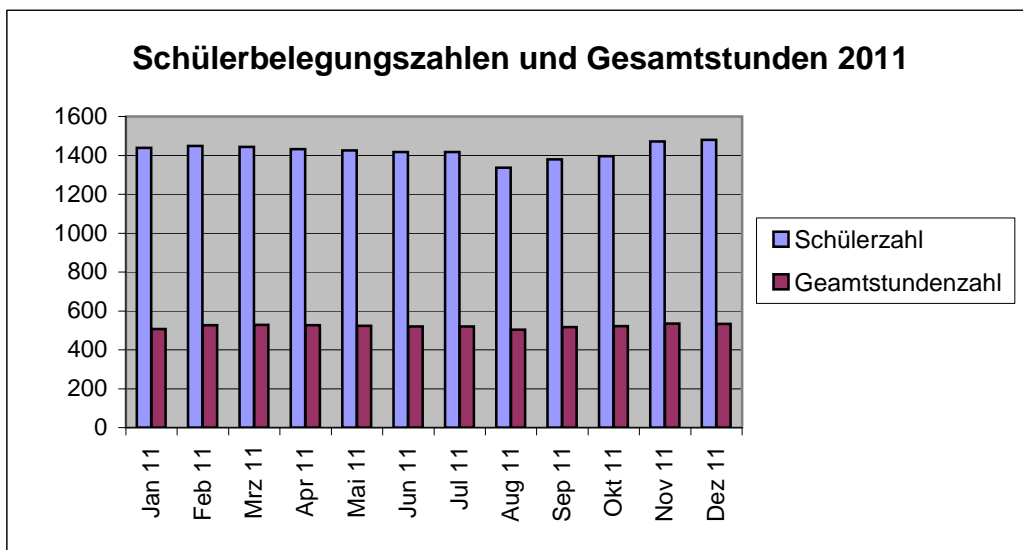

Aufstellung 2010

Zeitraum	Schülerbelegungszahl	Stundenzahl
Jan 10	1492	500
Feb 10	1457	495,33
Mrz 10	1459	497,67
Apr 10	1449	496
Mai 10	1447	495,67
Jun 10	1451	495,67
Jul 10	1448	494,33
Aug 10	1404	499,67
Sep 10	1410	503
Okt 10	1429	504,33
Nov 10	1452	509,67
Dez 10	1456	510,33

Durchschnittlich 1446,17 Schüler

Durchschnittliche Stundenzahl: 500,14

Aufstellung 2011

Zeitraum	Schülerbelegungszahl	Stundenzahl
Jan 11	1439	506,33
Feb 11	1449	527,33
Mrz 11	1443	527,67
Apr 11	1432	526
Mai 11	1426	523
Jun 11	1417	519,67
Jul 11	1417	520,33
Aug 11	1336	504
Sep 11	1379	516,67
Okt 11	1396	522,33
Nov 11	1472	535,33
Dez 11	1480	534

Durchschnittlich 1423,84 Schüler

Durchschnittliche Stundenzahl: 521,89

Aufstellung 2012

Zeitraum	Schülerbelegungszahl	Stundenzahl
Jan 12	1475	531,67
Feb 12	1442	518
Mrz 12	1440	516
Apr 12	1440	518
Mai 12	1459	521,33
Jun 12	1462	523
Jul 12	1461	523
Aug 12	1358	486,33
Sep 12	1385	488,33
Okt 12	1389	489
Nov 12	1403	491,67
Dez 12	1395	489,67