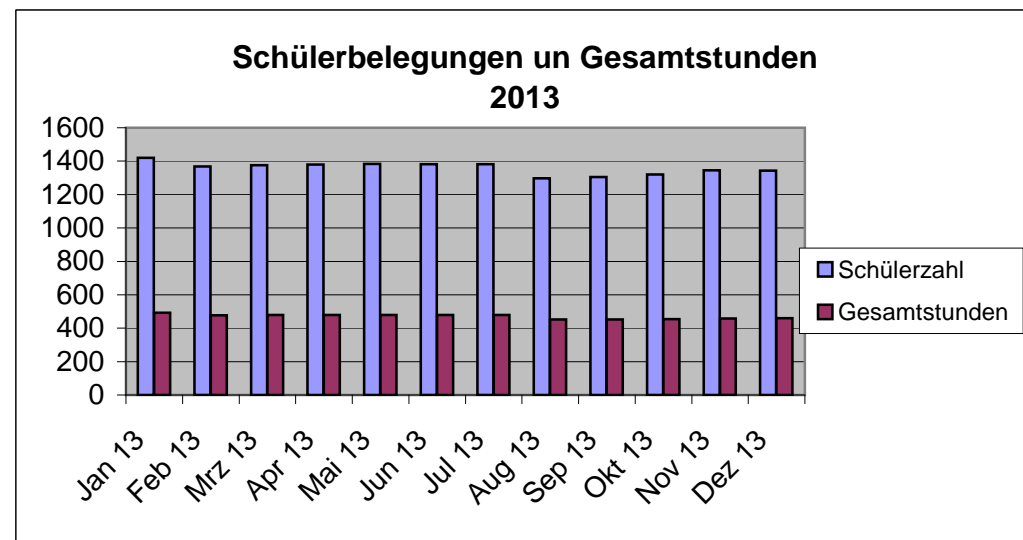

Durchschnittlich 1446,17 Schüler

Durchschnittliche Stundenzahl: 500,14

Aufstellung 2011

Zeitraum	Schülerbelegungszahl	Stundenzahl
Jan 11	1439	506,33
Feb 11	1449	527,33
Mrz 11	1443	527,67
Apr 11	1432	526
Mai 11	1426	523
Jun 11	1417	519,67
Jul 11	1417	520,33
Aug 11	1336	504
Sep 11	1379	516,67
Okt 11	1396	522,33
Nov 11	1472	535,33
Dez 11	1480	534

Durchschnittlich 1423,84 Schüler

Durchschnittliche Stundenzahl: 521,89

Aufstellung 2012

Zeitraum	Schülerbelegungszahl	Stundenzahl
Jan 12	1475	531,67
Feb 12	1442	518
Mrz 12	1440	516
Apr 12	1440	518
Mai 12	1459	521,33
Jun 12	1462	523
Jul 12	1461	523
Aug 12	1358	486,33
Sep 12	1385	488,33
Okt 12	1389	489
Nov 12	1403	491,67
Dez 12	1395	489,67

Durchschnittlich 1425,75 Schüler

Durchschnittliche Stundenzahl: 508

Aufstellung 2013

Zeitraum	Schülerbelegungszahl	Stundenzahl
Jan 13	1420	492,67
Feb 13	1369	478
Mrz 13	1375	479,33
Apr 13	1380	478,67
Mai 13	1383	479,33
Jun 13	1382	479,33
Jul 13	1382	479,33
Aug 13	1298	451,67
Sep 13	1305	451,67
Okt 13	1320	454,33
Nov 13	1345	457,67
Dez 13	1343	459