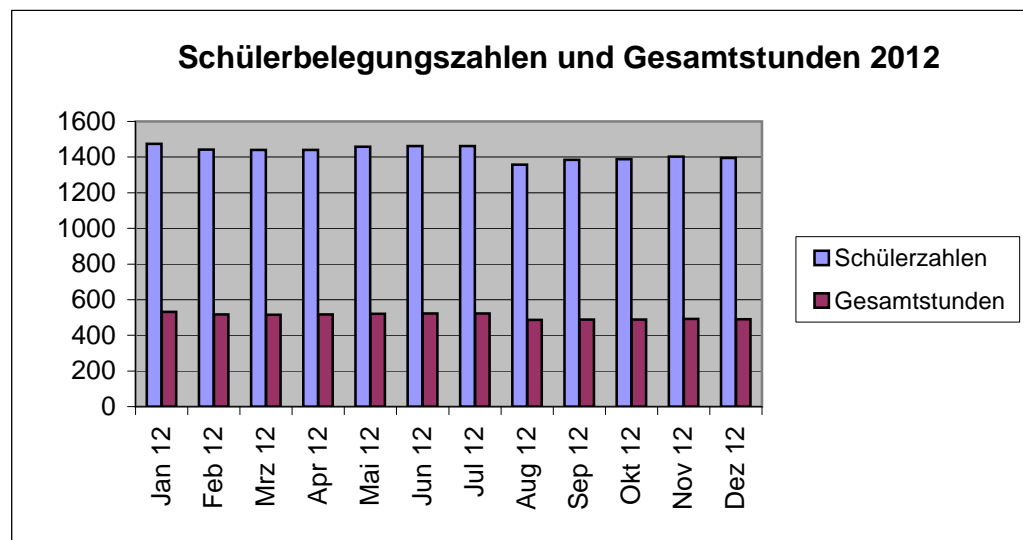

Aufstellung 2010

Zeitraum	Schülerbelegungszahl	Stundenzahl
Jan 10	1492	500
Feb 10	1457	495,33
Mrz 10	1459	497,67
Apr 10	1449	496
Mai 10	1447	495,67
Jun 10	1451	495,67
Jul 10	1448	494,33
Aug 10	1404	499,67
Sep 10	1410	503
Okt 10	1429	504,33
Nov 10	1452	509,67
Dez 10	1456	510,33

Durchschnittlich 1446,17 Schüler

Durchschnittliche Stundenzahl: 500,14

Aufstellung 2011

Zeitraum	Schülerbelegungszahl	Stundenzahl
Jan 11	1439	506,33
Feb 11	1449	527,33
Mrz 11	1443	527,67
Apr 11	1432	526
Mai 11	1426	523
Jun 11	1417	519,67
Jul 11	1417	520,33
Aug 11	1336	504
Sep 11	1379	516,67
Okt 11	1396	522,33
Nov 11	1472	535,33
Dez 11	1480	534

Durchschnittlich 1423,84 Schüler

Durchschnittliche Stundenzahl: 521,89

Aufstellung 2012

Zeitraum	Schülerbelegungszahl	Stundenzahl
Jan 12	1475	531,67
Feb 12	1442	518
Mrz 12	1440	516
Apr 12	1440	518
Mai 12	1459	521,33
Jun 12	1462	523
Jul 12	1461	523
Aug 12	1358	486,33
Sep 12	1385	488,33
Okt 12	1389	489
Nov 12	1403	491,67
Dez 12	1395	489,67