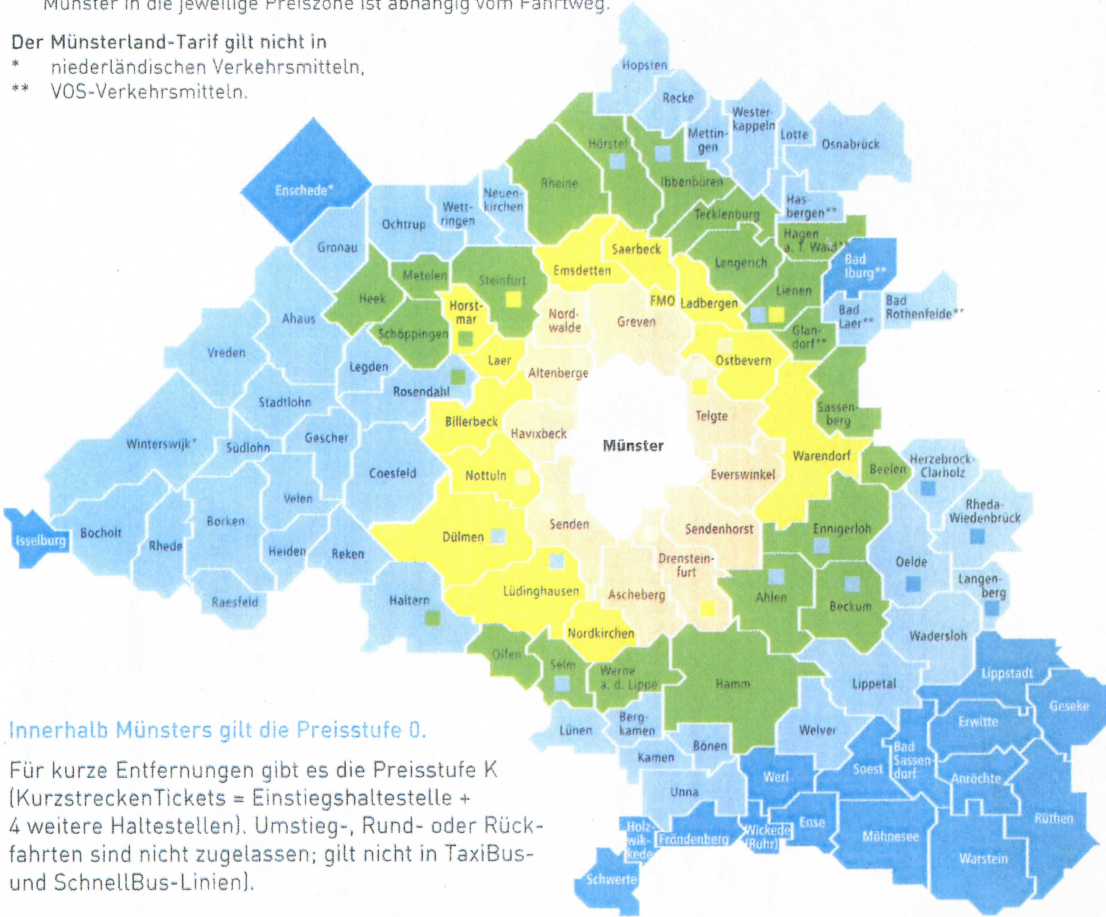

Tickets und Preise

für Fahrten in Münster und in die Region:

■ Preiszone mit mehreren Preisstufen: Der Fahrpreis von Münster in die jeweilige Preiszone ist abhängig vom Fahrtweg.

Der Münsterland-Tarif gilt nicht in
* niederländischen Verkehrsmitteln,
** VOS-Verkehrsmitteln.

Innerhalb Münsters gilt die Preisstufe 0.

Für kurze Entfernungen gibt es die Preisstufe K (Kurzstreckentickets = Einstiegshaltestelle + 4 weitere Haltestellen). Umstieg-, Rund- oder Rückfahrten sind nicht zugelassen; gilt nicht in TaxiBus- und SchnellBus-Linien).

NEU! Mobil im Netz Westfalen:

FunTicket	34,90
JobTicket	185,00

Sprechender Fahrplan: 0 800 3.50 40 30

(elektr. Auskunft: kostenfrei).

Schlaue Nummer für Bus&Bahn: 0 180 3.50 40 30

(pers. Auskunft: 9 Ct./Min. im dt. Festnetz, Mobilfunk max. 42 Ct./Min.).

Weitere Informationen unter

www.stadtwerke-muenster.de und www.muensterland-tarif.de.

Schönes-Wochenende-Ticket	42,00
SchönerTagTicket NRW Single	28,50
SchönerTagTicket NRW 5 Pers.	39,50
SchöneFahrtTicket NRW Erw.	17,60
SchöneFahrtTicket NRW Kind	8,80
FahrradTicket NRW	4,50
SchöneFerienTicket NRW Winter/Ostern/Herbst	27,00
Sommer	56,50

■ = beim Kauf am DB-Schalter zzgl. 2 €
Preisänderungen möglich www.nahverkehr.nrw.de

Fahrpreistafel Münsterland-Tarif

Stand 01.08.13/Preise in €

Tickets	Stadt Münster		Preisstufen Region								
	K²	0	1	2	3	4	5	6	7	8¹	
90 MinutenTicket (max. 4,30 Tagespreis)		1,90									
9 Uhr TagesTicket 1 Pers.² (1 Erw.+3 Kinder) → im Vorverkauf		5,30		4,40	6,00	8,60	11,70	16,00	20,70	26,40	
9 Uhr TagesTicket 5 Pers.² → im Vorverkauf		11,00		10,00	13,50	17,00	21,10	23,40	27,10	33,60	
TagesTicket 5 Pers.² → im Vorverkauf		14,90		13,40	16,70	20,70	24,70	28,00	32,00	38,00	
10erTicket² → nur im Vorverkauf		19,50									
4erTicket² → im Vorverkauf		10,40	5,90	9,10	12,40	17,50	23,70	32,40	41,60	55,80	
4er KinderTicket → im Vorverkauf		5,20	4,40	6,20	8,60	12,00	15,20	18,80	19,20	19,60	
EinzelTicket² → im Vorverkauf	1,50	2,60	1,70	2,60	3,45	4,90	6,60	9,00	11,60	15,50	
KinderTicket → im Vorverkauf	0,80	1,30	1,10	1,55	2,15	3,00	3,80	4,70	4,80	4,90	
FahrradTagesTicket⁴	1,50	1,50	1,50	1,50	3,00	3,00	3,00	3,00	3,00	3,00	
FlexAbo⁶	29,50										
Abo	45,50	37,40	54,30	69,00	91,40	110,80	135,90	171,80	201,80		
MonatsTicket	65,70	46,80	68,50	86,30	114,30	138,60	170,00	215,00	252,30		
9 Uhr Abo	35,00		36,60	47,30	55,40	69,10	85,20	101,50	121,80		
9 Uhr MonatsTicket	50,80		45,80	59,20	69,30	86,40	106,50	127,20	152,30		
60plusAbo⁵	29,50	38,00	38,00	38,00	38,00	49,00	49,00	49,00	49,00		
60plusPartnerAbo	14,75										
WochenTicket	23,30	15,80	23,70	30,10	39,70	48,50	58,80	74,50	87,00		
JobTicket	39,90		47,90	60,40	80,00	97,10	119,00	149,00	171,00		
AnschlussTicket			1,10	1,55	2,15	3,00	3,80	4,70	4,80	4,90	
4er AnschlussTicket			4,40	6,20	8,60	12,00	15,20	18,80	19,20	19,60	
Angebote für Schüler und Auszubildende											
goCardAbo	20,90										
Azubi-/SchülerAbo plus	31,90	30,30	47,30	60,40	79,80	97,00	115,80	147,30	170,30		
Schüler MonatsTicket	46,90	35,00	53,40	67,20	89,10	108,00	132,40	167,50	196,60		
Schüler WochenTicket	15,70	11,70	18,40	23,40	30,90	37,80	45,40	58,10	67,70		
FunAbo	10,00	10,00	13,40	13,40	13,40	13,40	13,40	13,40	13,40		
FunTicket	12,50	12,50	16,80	16,80	16,80	16,80	16,80	16,80	16,80