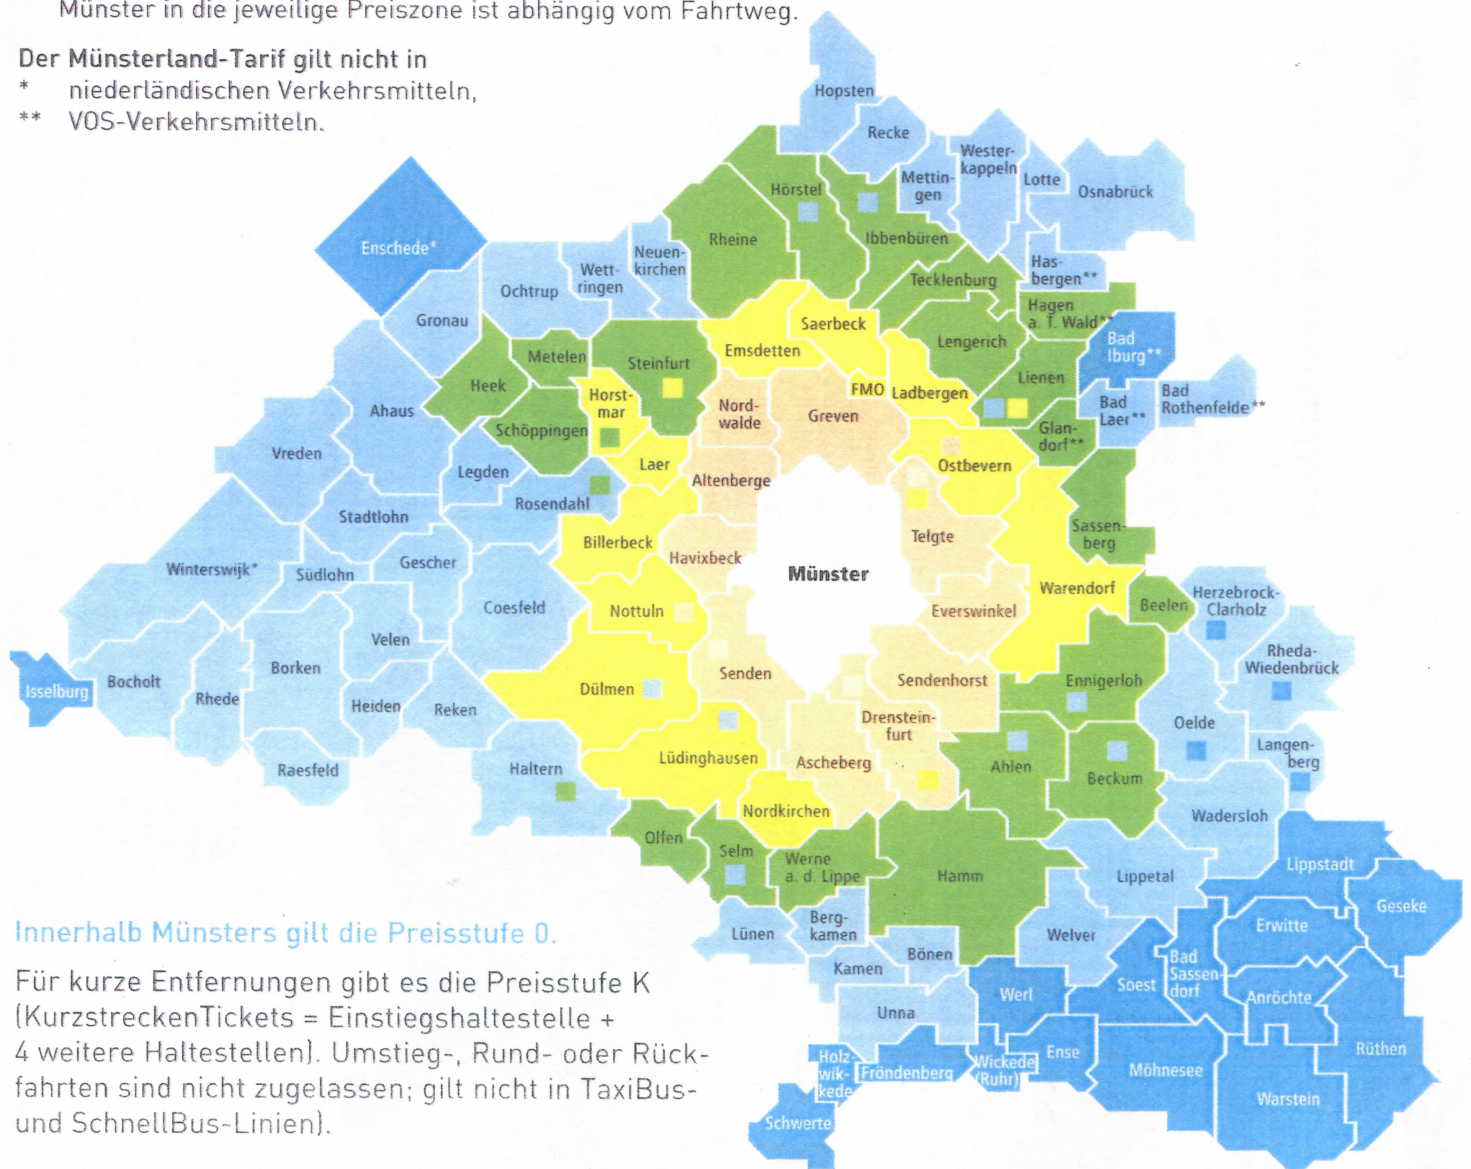

Tickets und Preise

für Fahrten in Münster und in die Region:

- Preiszone mit mehreren Preisstufen: Der Fahrpreis von Münster in die jeweilige Preiszone ist abhängig vom Fahrtweg.

Der Münsterland-Tarif gilt nicht in

* niederländischen Verkehrsmitteln,

** VOS-Verkehrsmitteln.

Innerhalb Münsters gilt die Preisstufe 0.

Für kurze Entfernungen gibt es die Preisstufe K (Kurzstreckentickets = Einstiegshaltestelle + 4 weitere Haltestellen). Umstieg-, Rund- oder Rückfahrten sind nicht zugelassen; gilt nicht in TaxiBus- und SchnellBus-Linien).