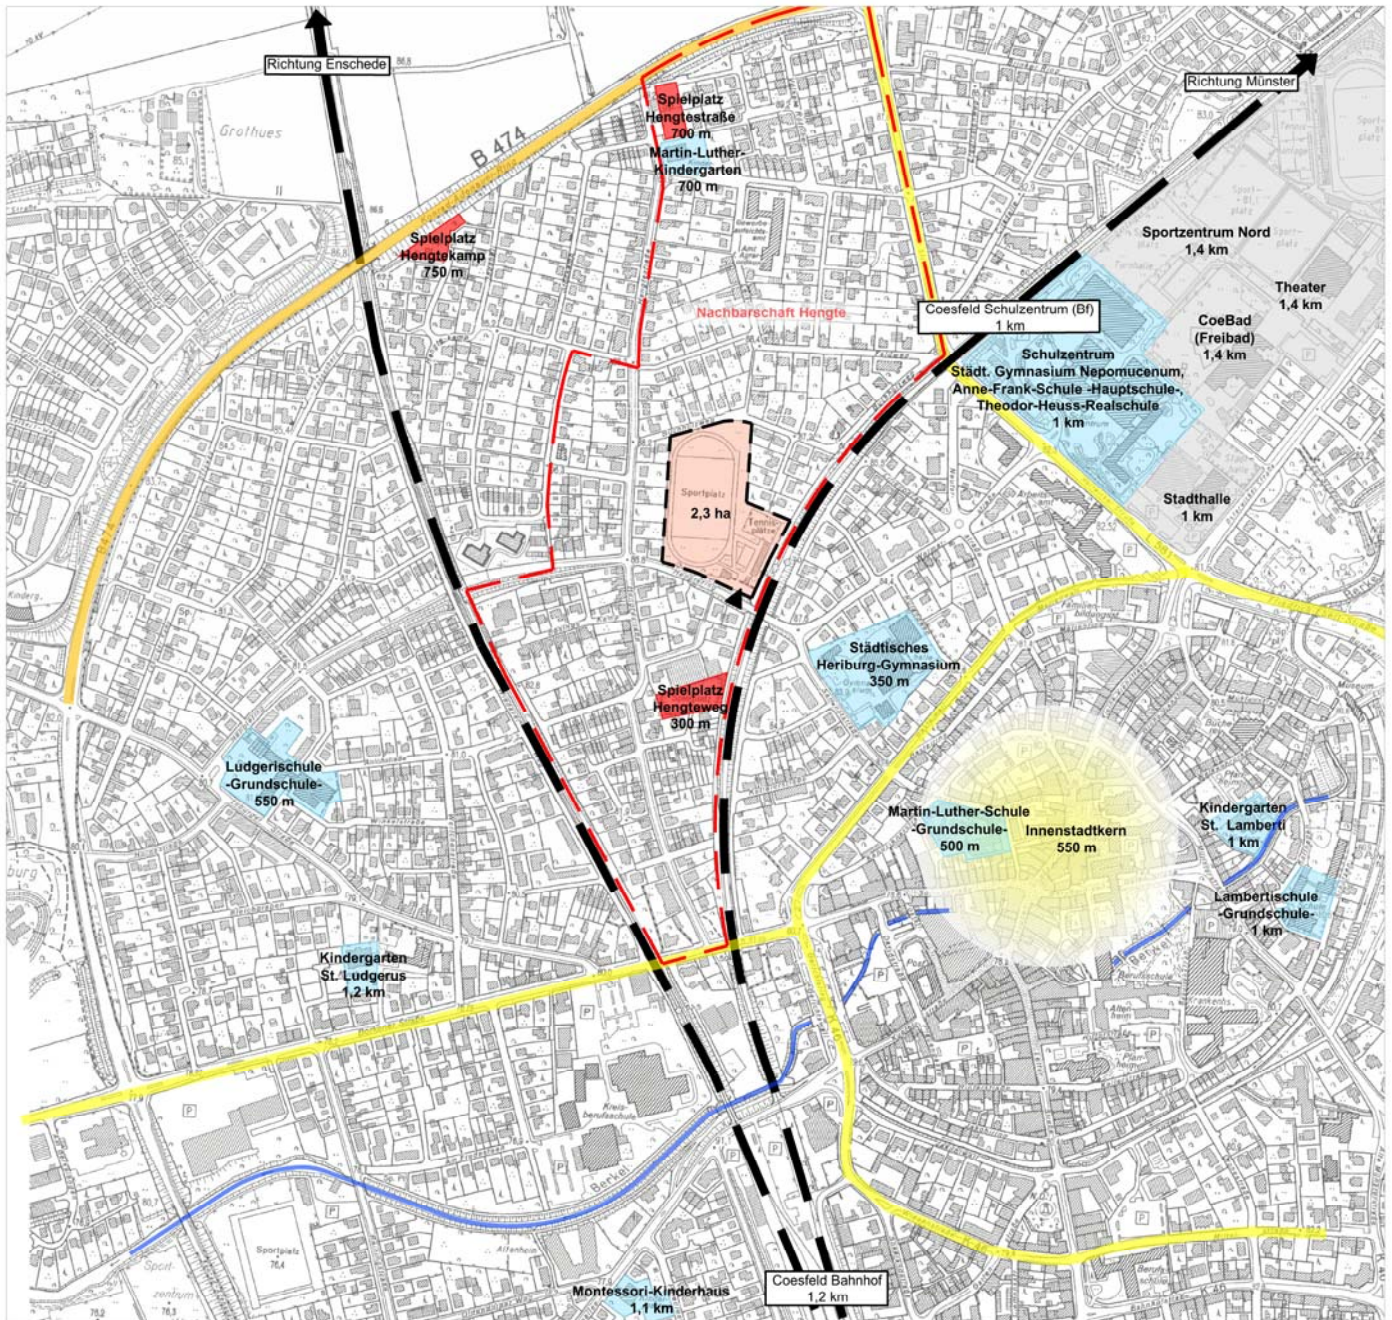

Stadt Coesfeld

Wohnquartier Hengte

-

Einbindung in die Siedlungsstruktur

Planquadrat Dortmund

Büro für Raumplanung, Städtebau + Architektur
Gutenbergstraße 34 • 44139 Dortmund • Tel. 0231/557114-0

ohne Maßstab, Januar 2014