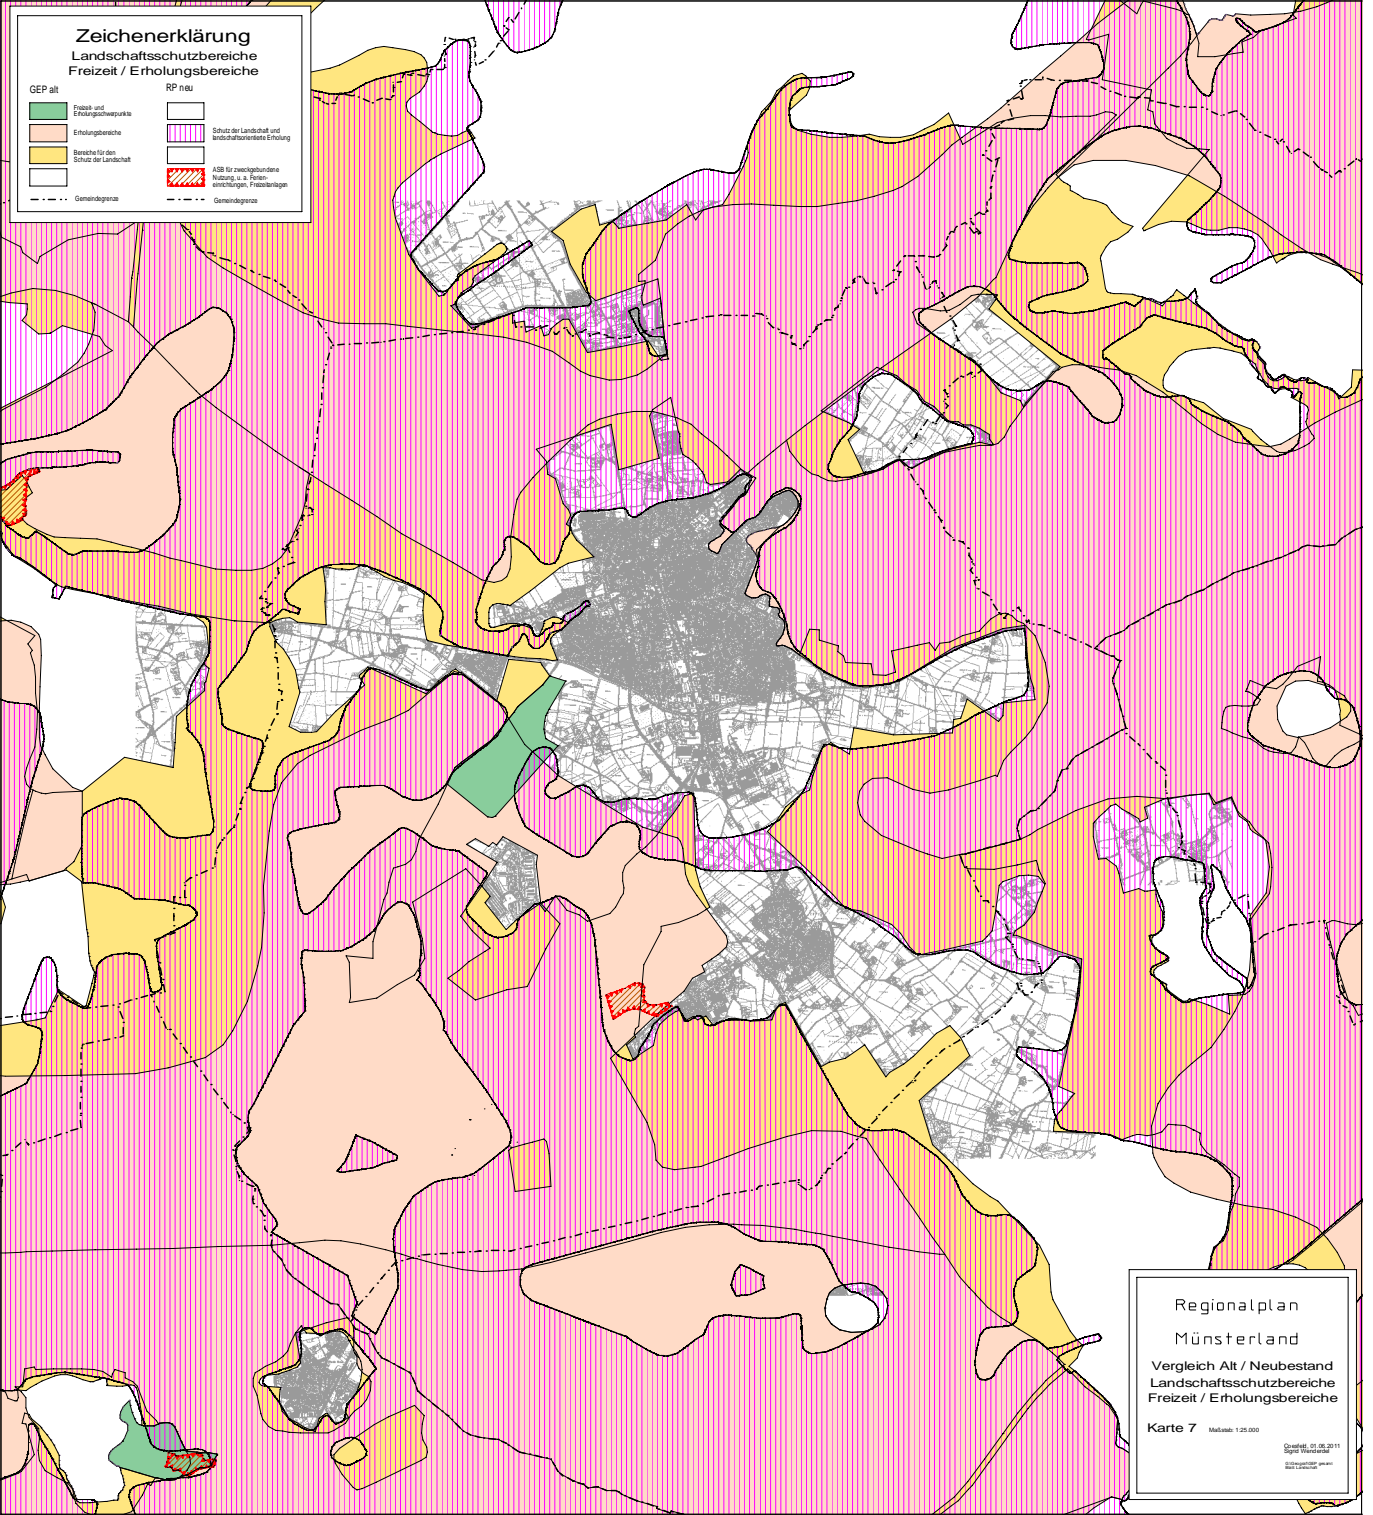

Zeichenerklärung

Landschaftsschutzbereiche
Freizeit / Erholungsbereiche

GEP alt

RP neu

	Freizeit und Erholungsgebiete		Schutz der Landschaft und landschaftstypische Erholung
	Erholungsbereiche		Bereiche für den Schutz der Landschaft
	Bereiche für den Schutz der Landschaft		ASB für zweckgebundene Nutzung z. B. Freizeitanlagen
	Gemeindegrenze		Gemeindegrenze

Regionalplan

Münsterland

Vergleich Alt / Neubestand
Landschaftsschutzbereiche
Freizeit / Erholungsbereiche

Karte 7 Maßstab 1:25.000