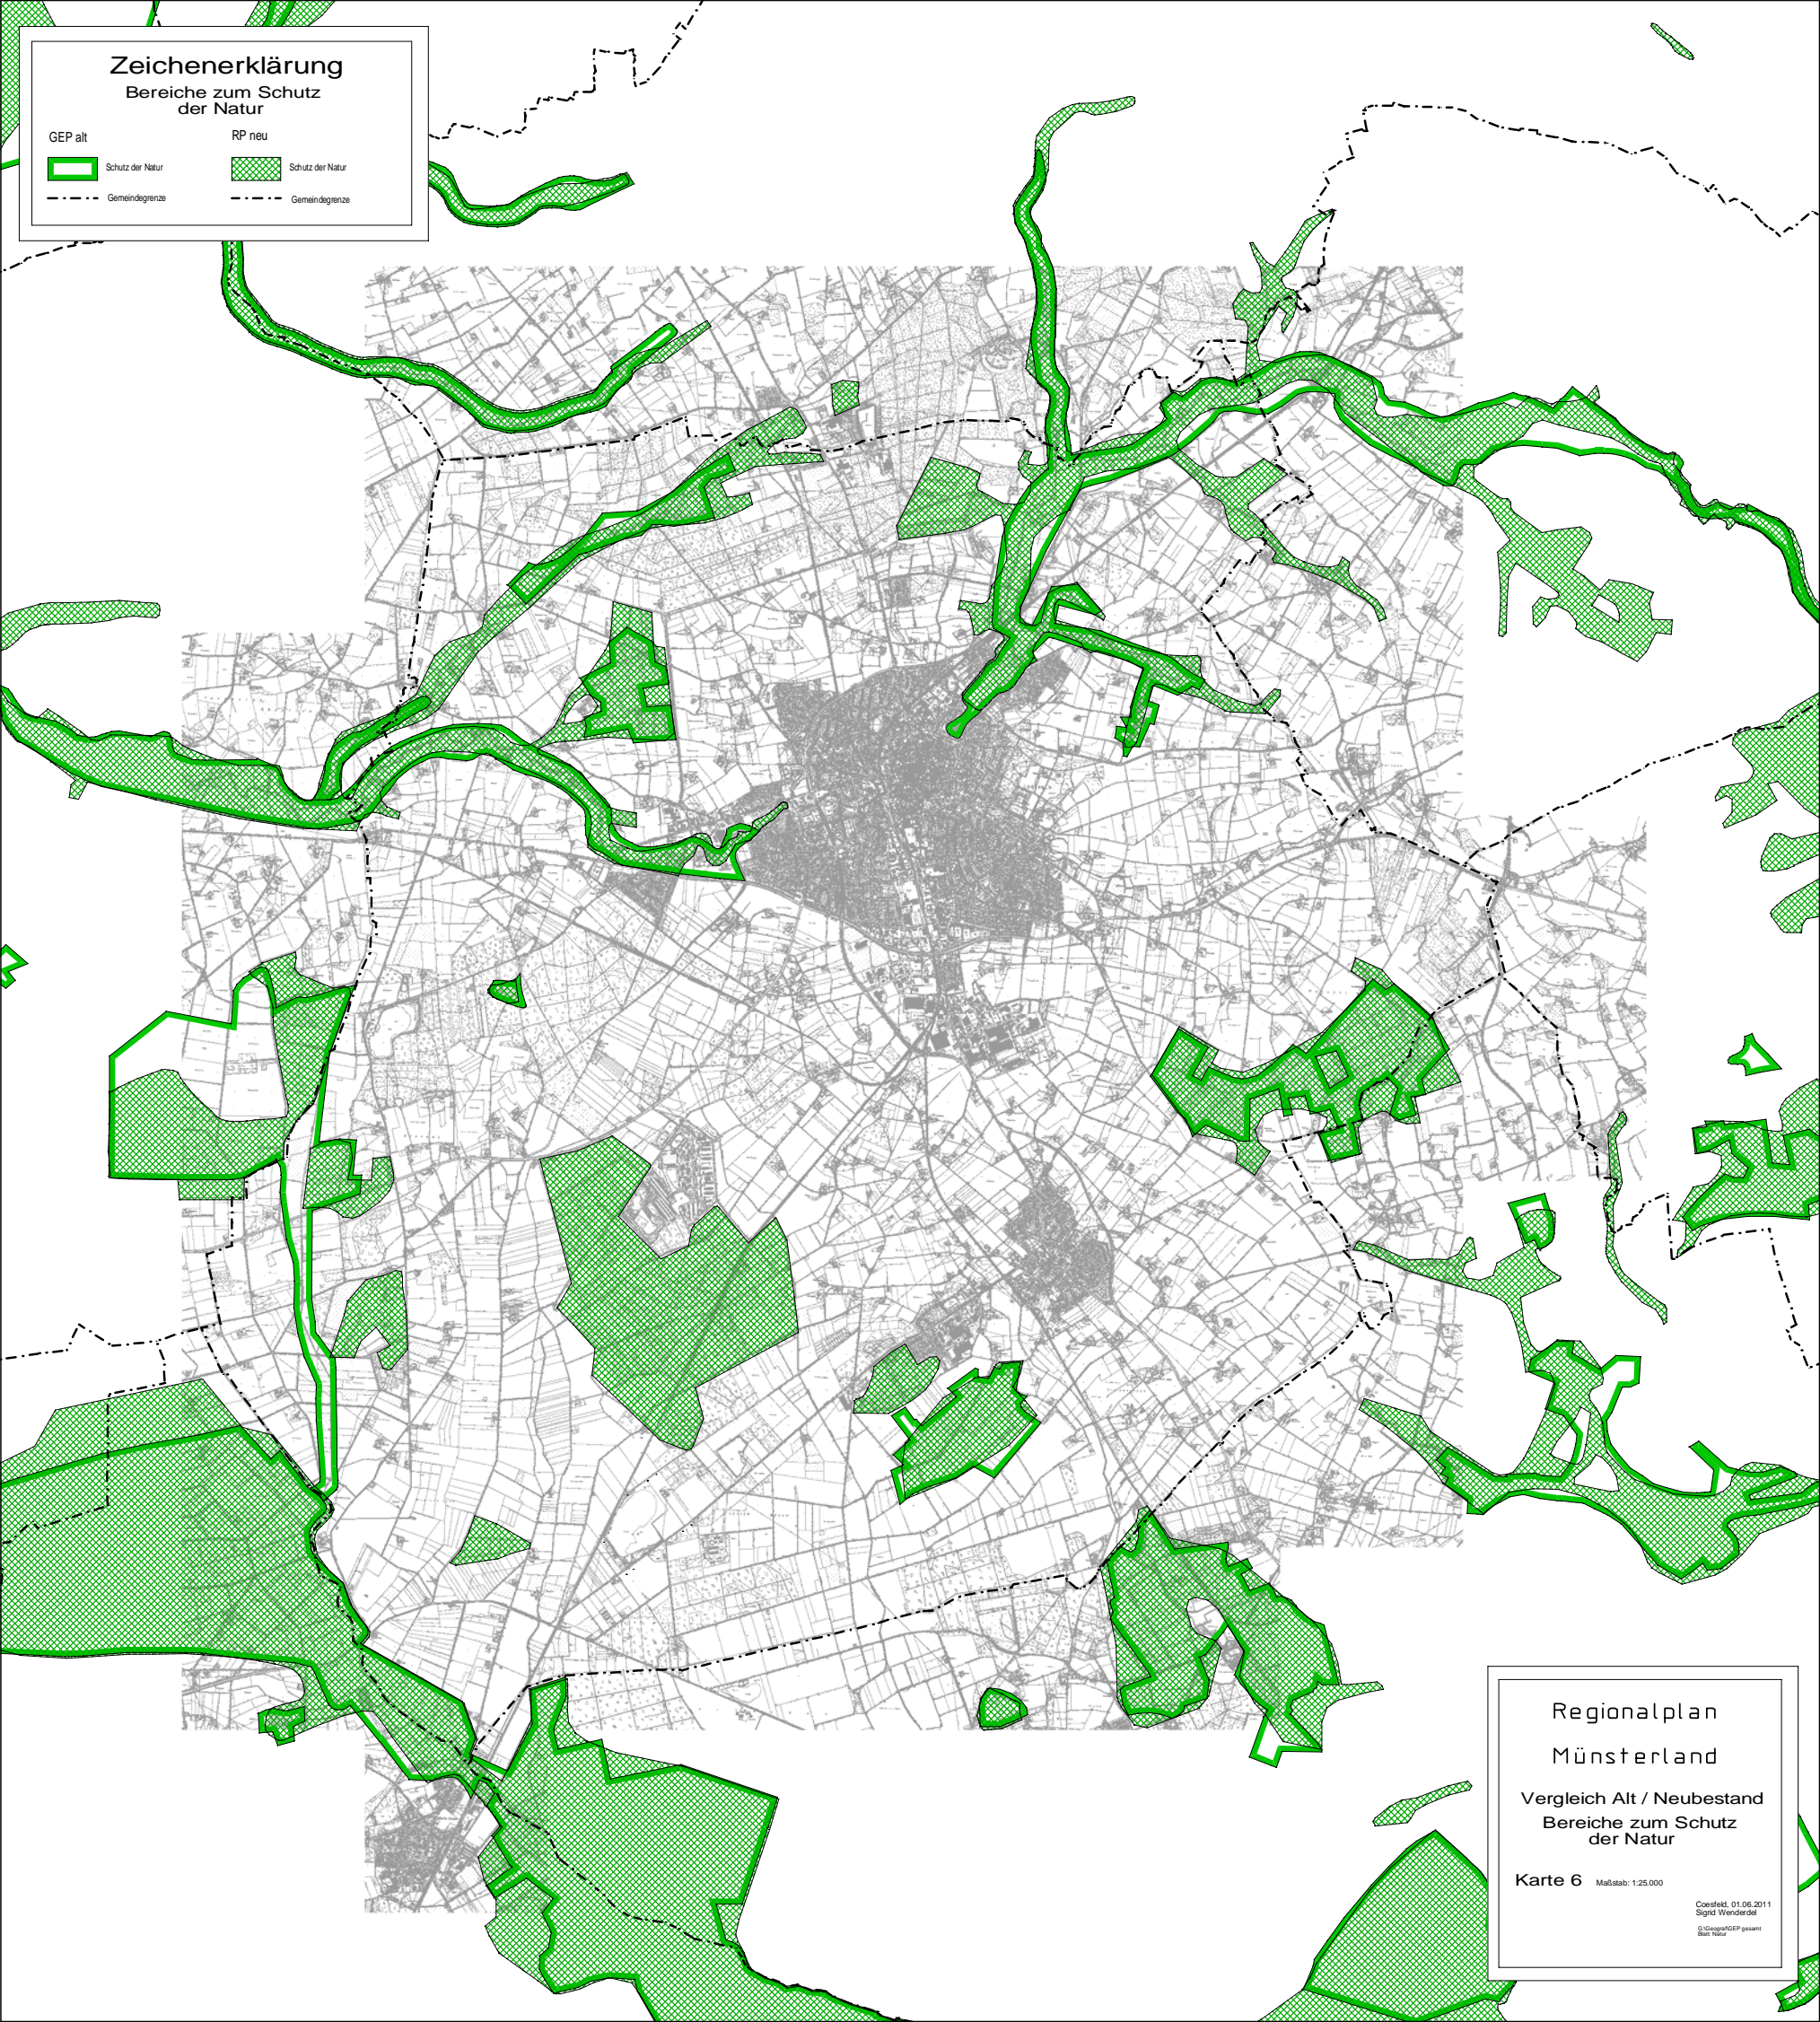

Zeichenerklärung

Bereiche zum Schutz
der Natur

GEP alt

Schutz der Natur

RP neu

Schutz der Natur

--- Gemeindegrenze

--- Gemeindegrenze

Regionalplan

Münsterland

Vergleich Alt / Neubestand
Bereiche zum Schutz
der Natur

Karte 6 Maßstab: 1:25.000