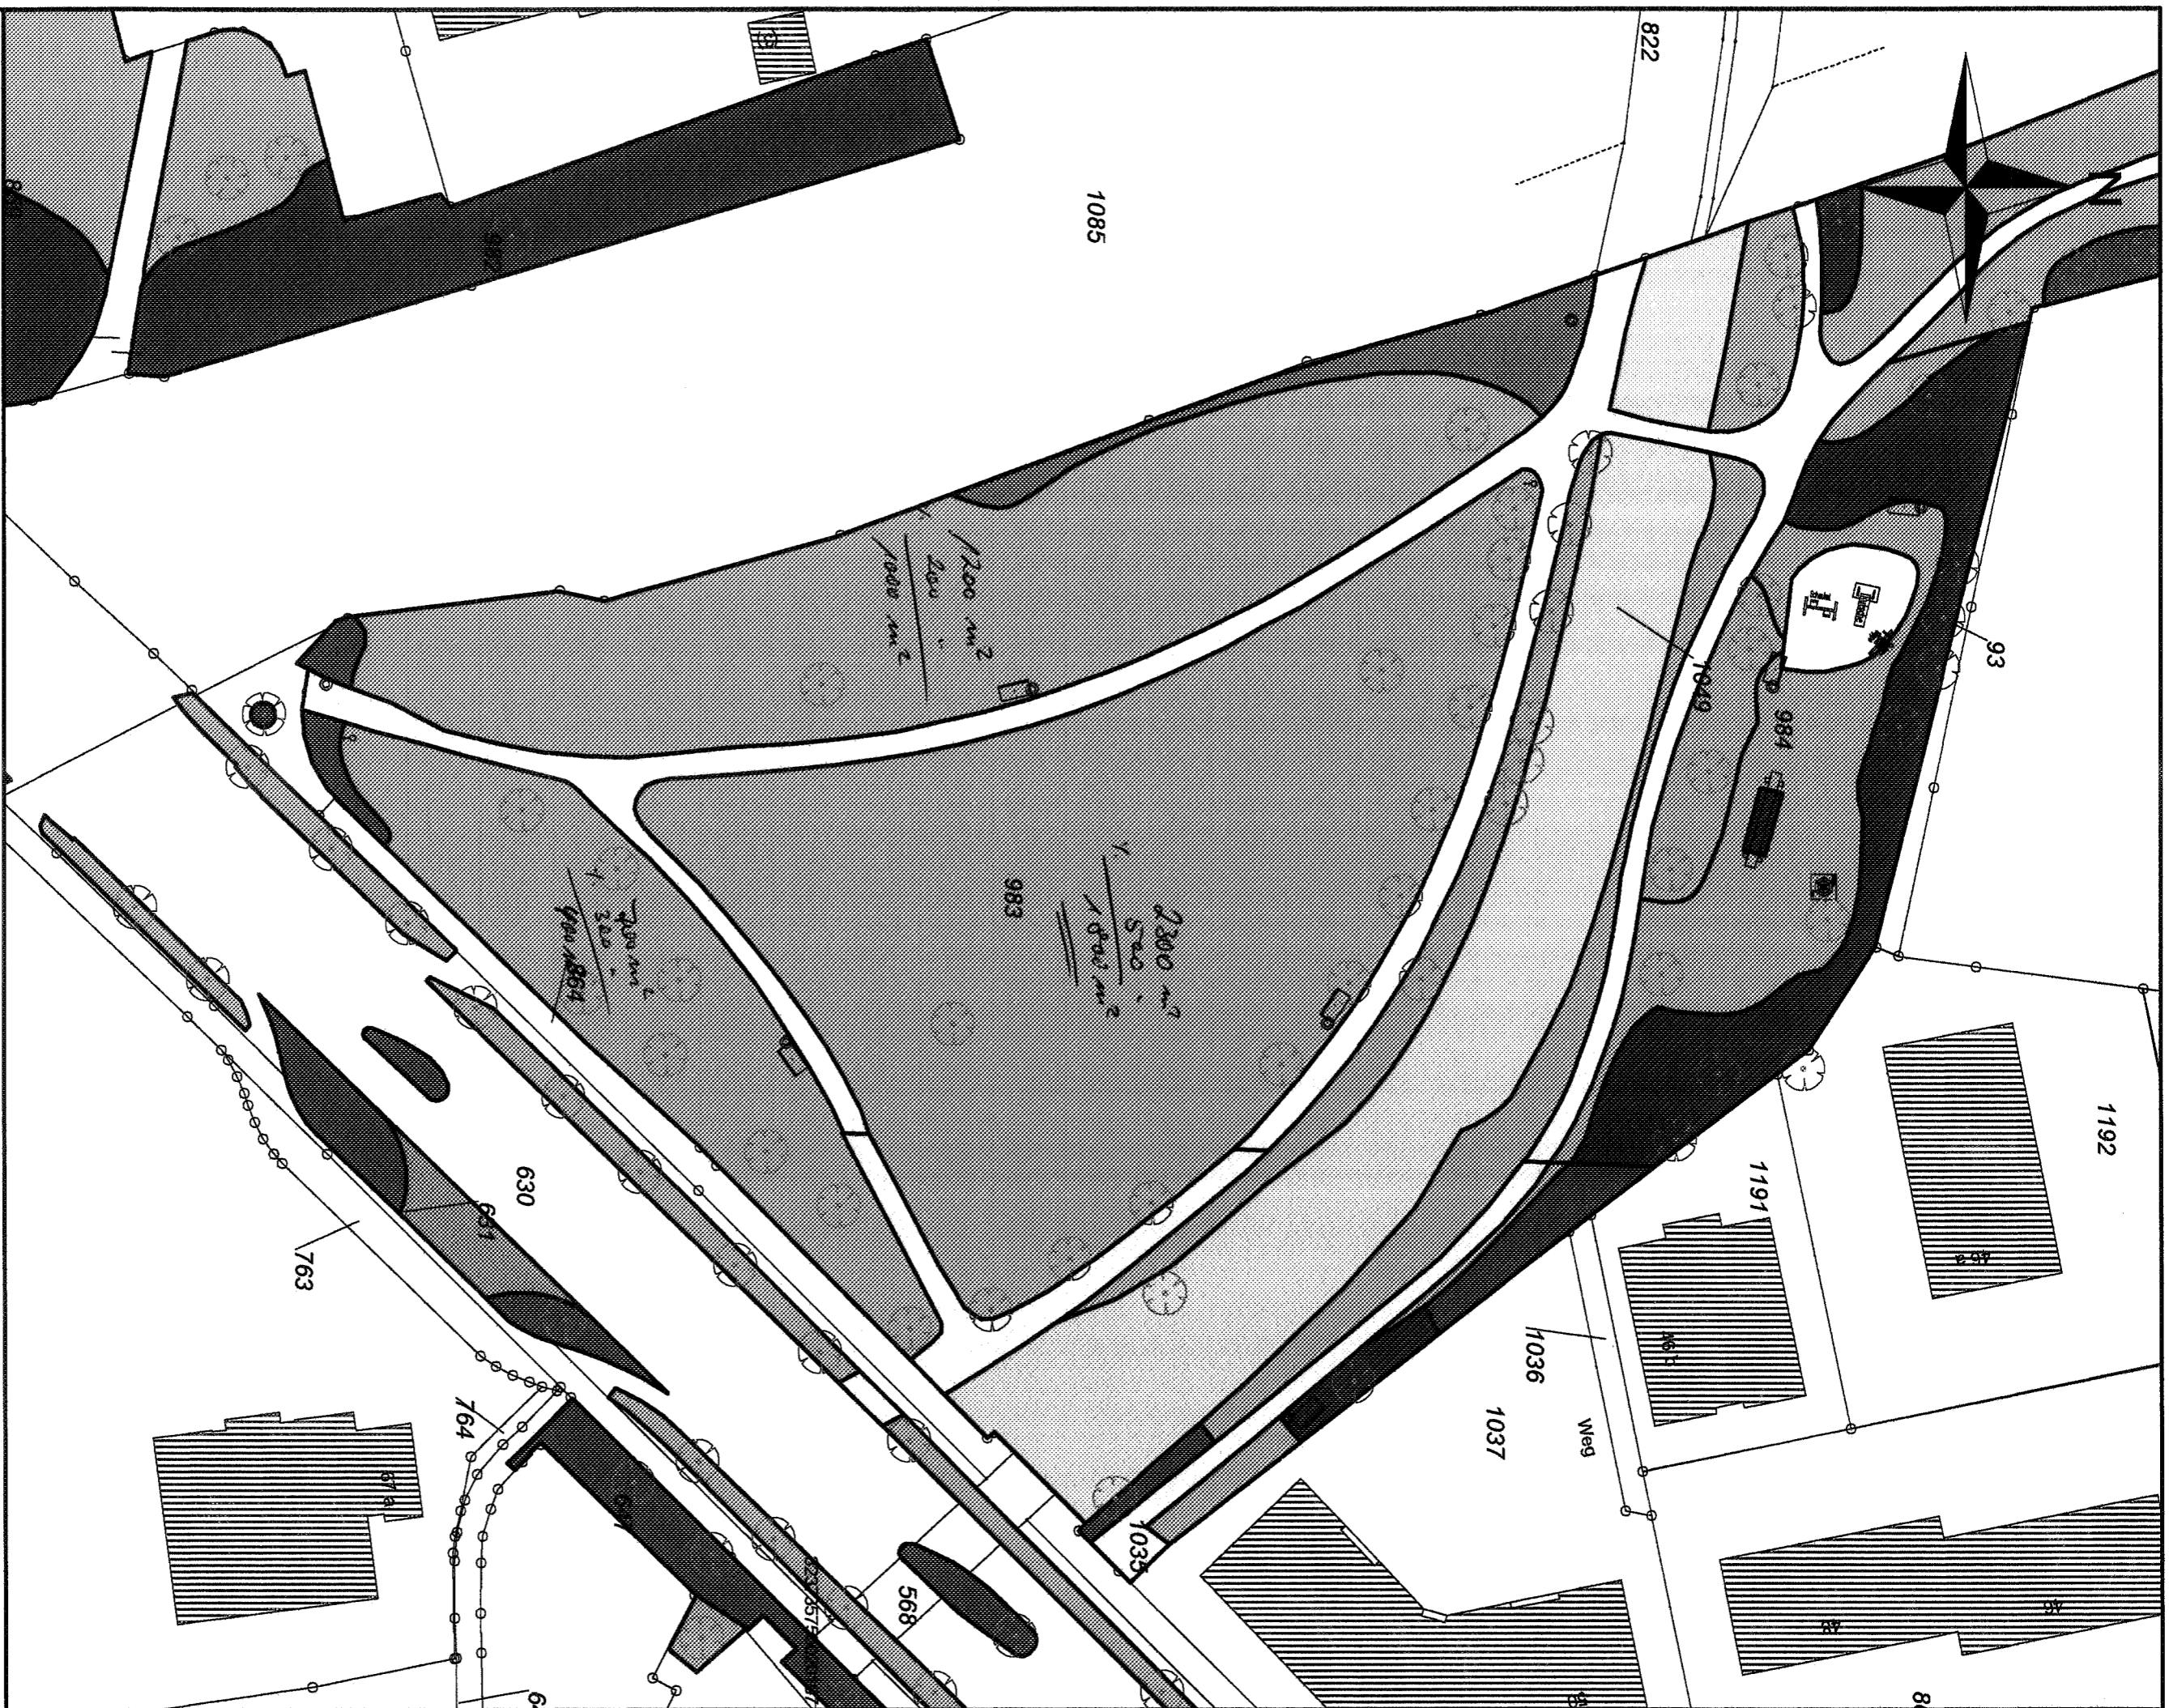

Logo

Maßstab: 1:1000

Bearbeiter:

Datum: 10.1.2011

*Farmey Clarke*

LOGO

*Grenzweg Am Tuskenbach, II Abschnitt*

Logo

*Geimesy Am Tuchenfeld III Abschnitt*

Haugen Kamp

Am Niesing

114

115

2200 m<sup>2</sup>  
1300 m<sup>2</sup>

558  
557  
556  
555  
554  
553  
552  
551  
550  
549  
548  
547  
546  
545  
544  
543  
542  
541  
540  
539  
538  
537  
536  
535  
534  
533  
532  
531  
530  
529  
528  
527  
526  
525  
524  
523  
522  
521  
520  
519  
518  
517  
516  
515  
514  
513  
512  
511  
510  
509  
508  
507  
506  
505  
504  
503  
502  
501  
500

Logo

*Grünzug Am Tücherbach / I. Altschuler*