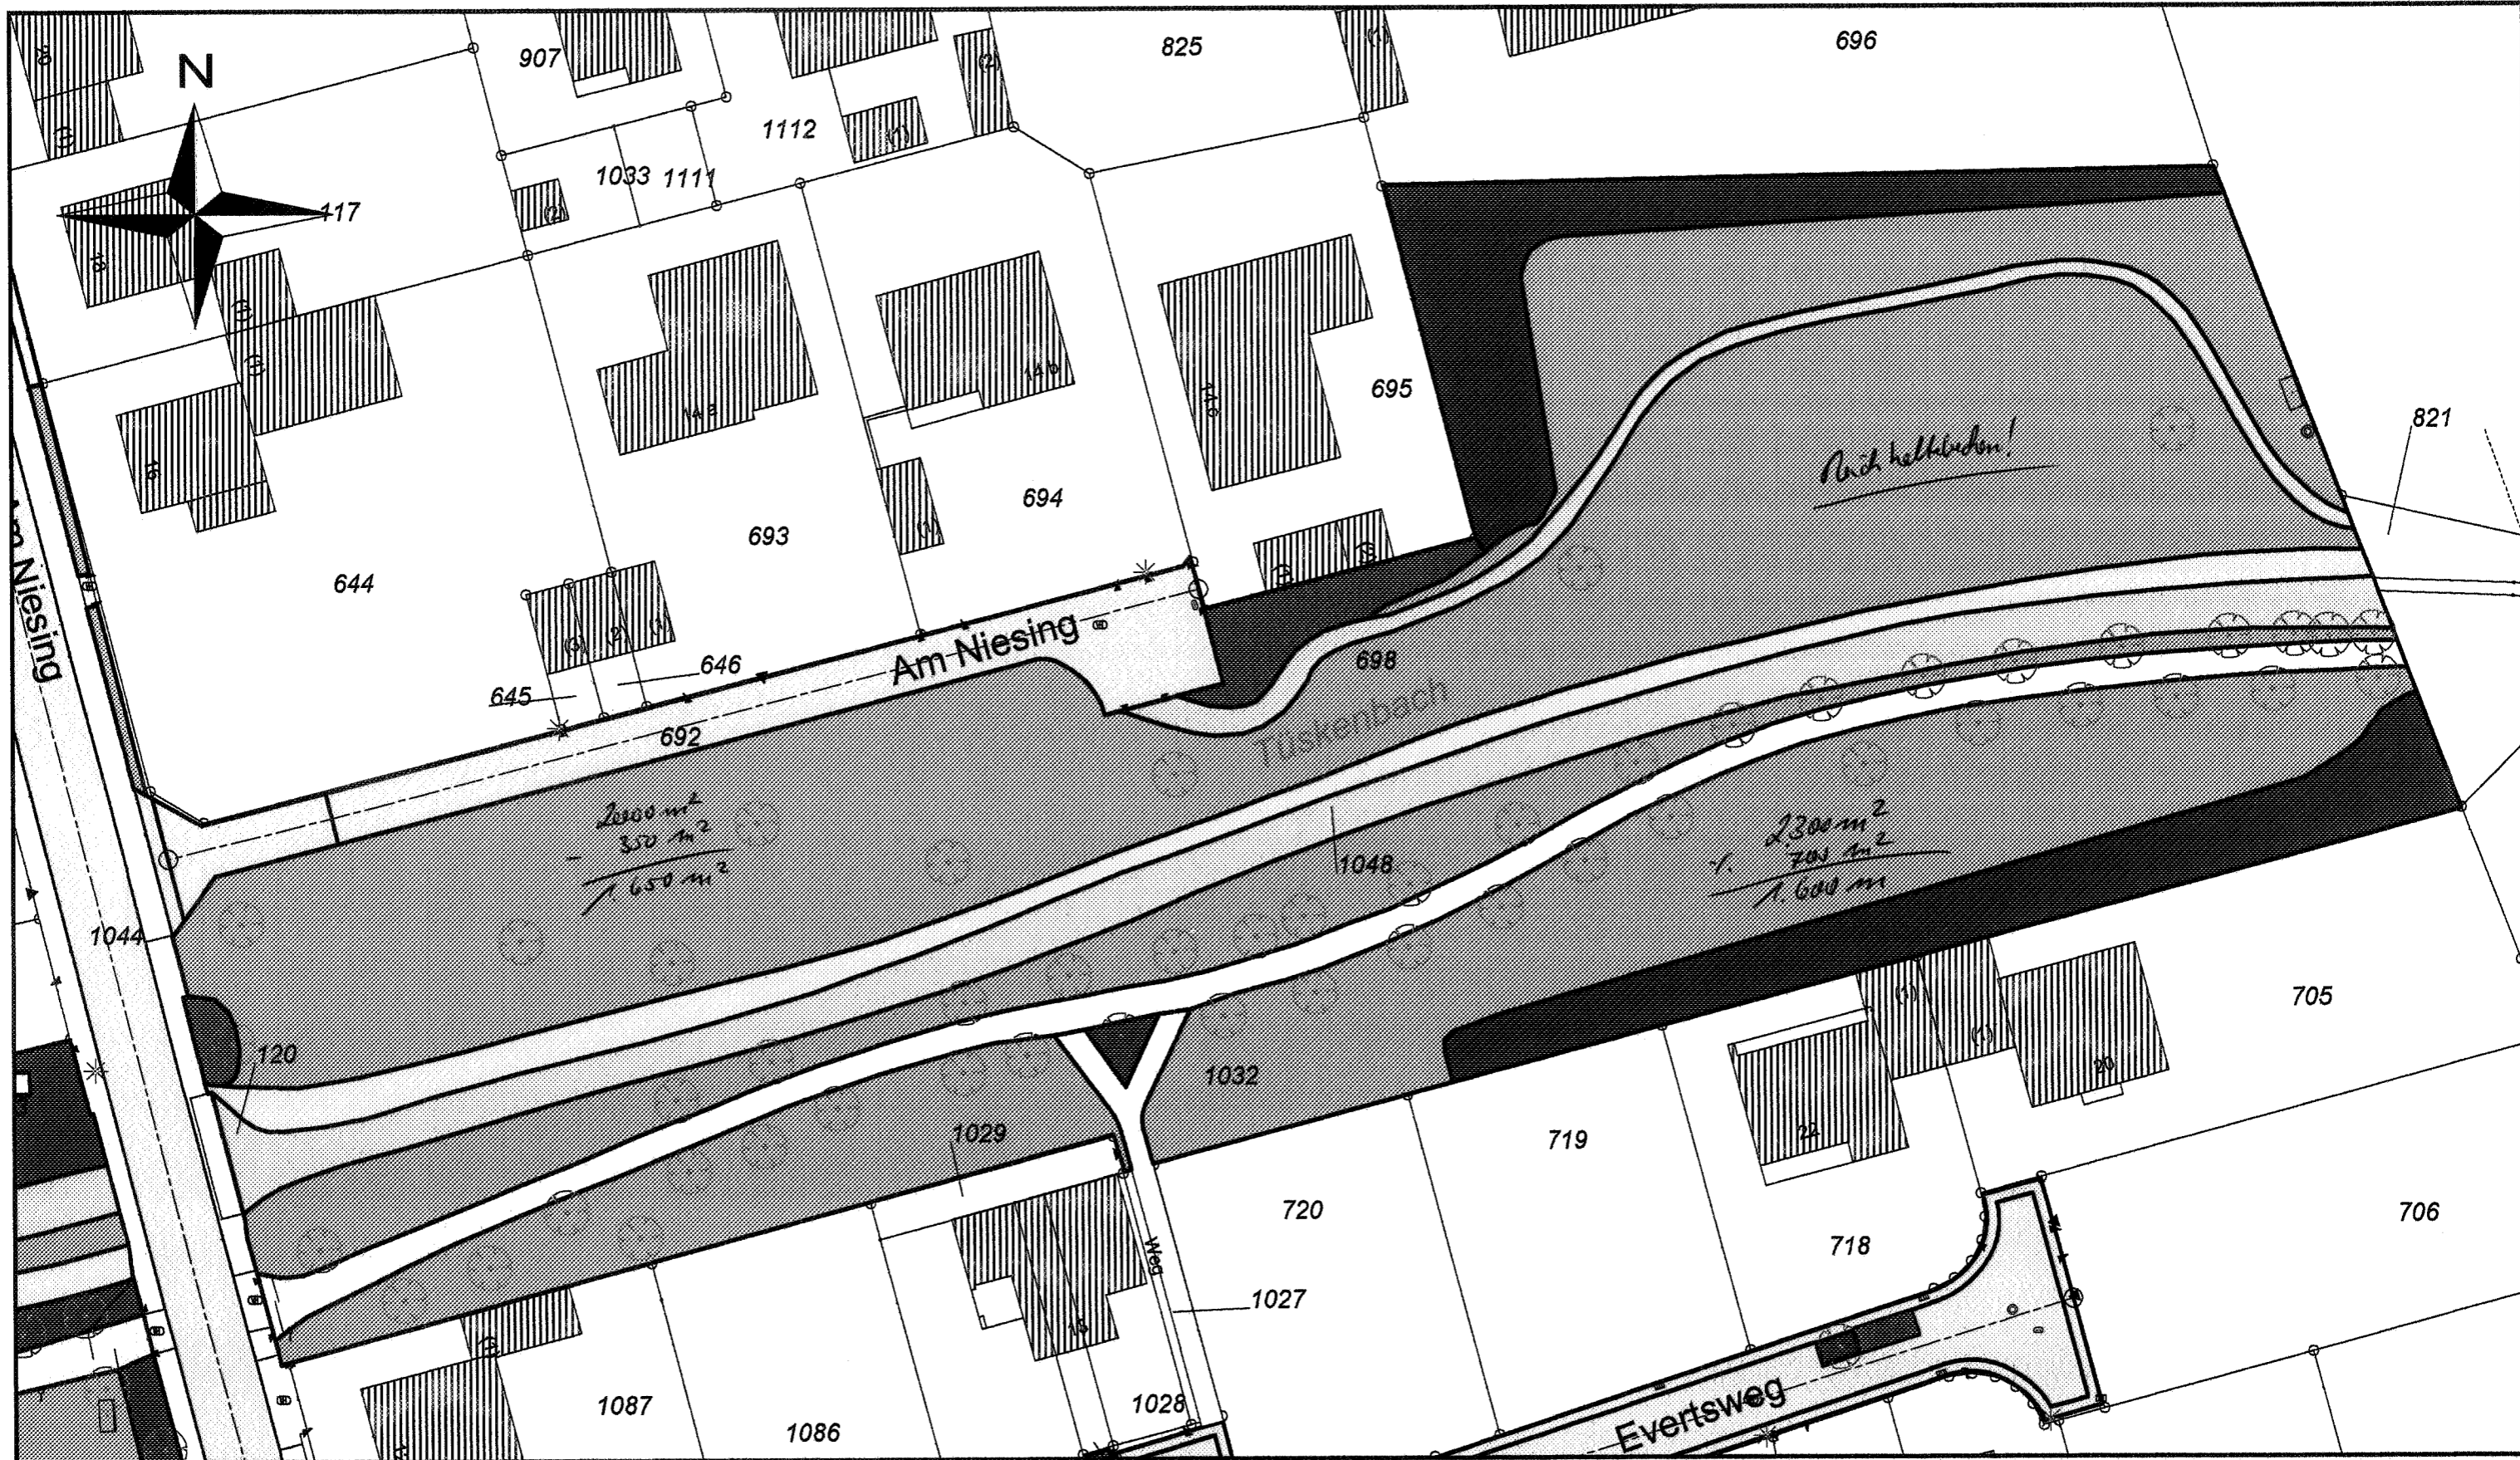

Logo

Maßstab: 1:1000

Bearbeiter:

Datum: 10.1.2011

*Farmey Clarke*

LOGO

*Grenzweg Am Tuskenbach, II Abschnitt*

Logo

*Geimesy Am Tuchenfeld III Abschnitt*

Haugen Kamp

Am Niesing

114

115

2200 m<sup>2</sup>  
1300 m<sup>2</sup>

558  
557  
556  
555  
554  
553  
552  
551  
550  
549  
548  
547  
546  
545  
544  
543  
542  
541  
540  
539  
538  
537  
536  
535  
534  
533  
532  
531  
530  
529  
528  
527  
526  
525  
524  
523  
522  
521  
520  
519  
518  
517  
516  
515  
514  
513  
512  
511  
510  
509  
508  
507  
506  
505  
504  
503  
502  
501  
500

Logo

*Grünzug Am Tücherbach / I. Altschuler*