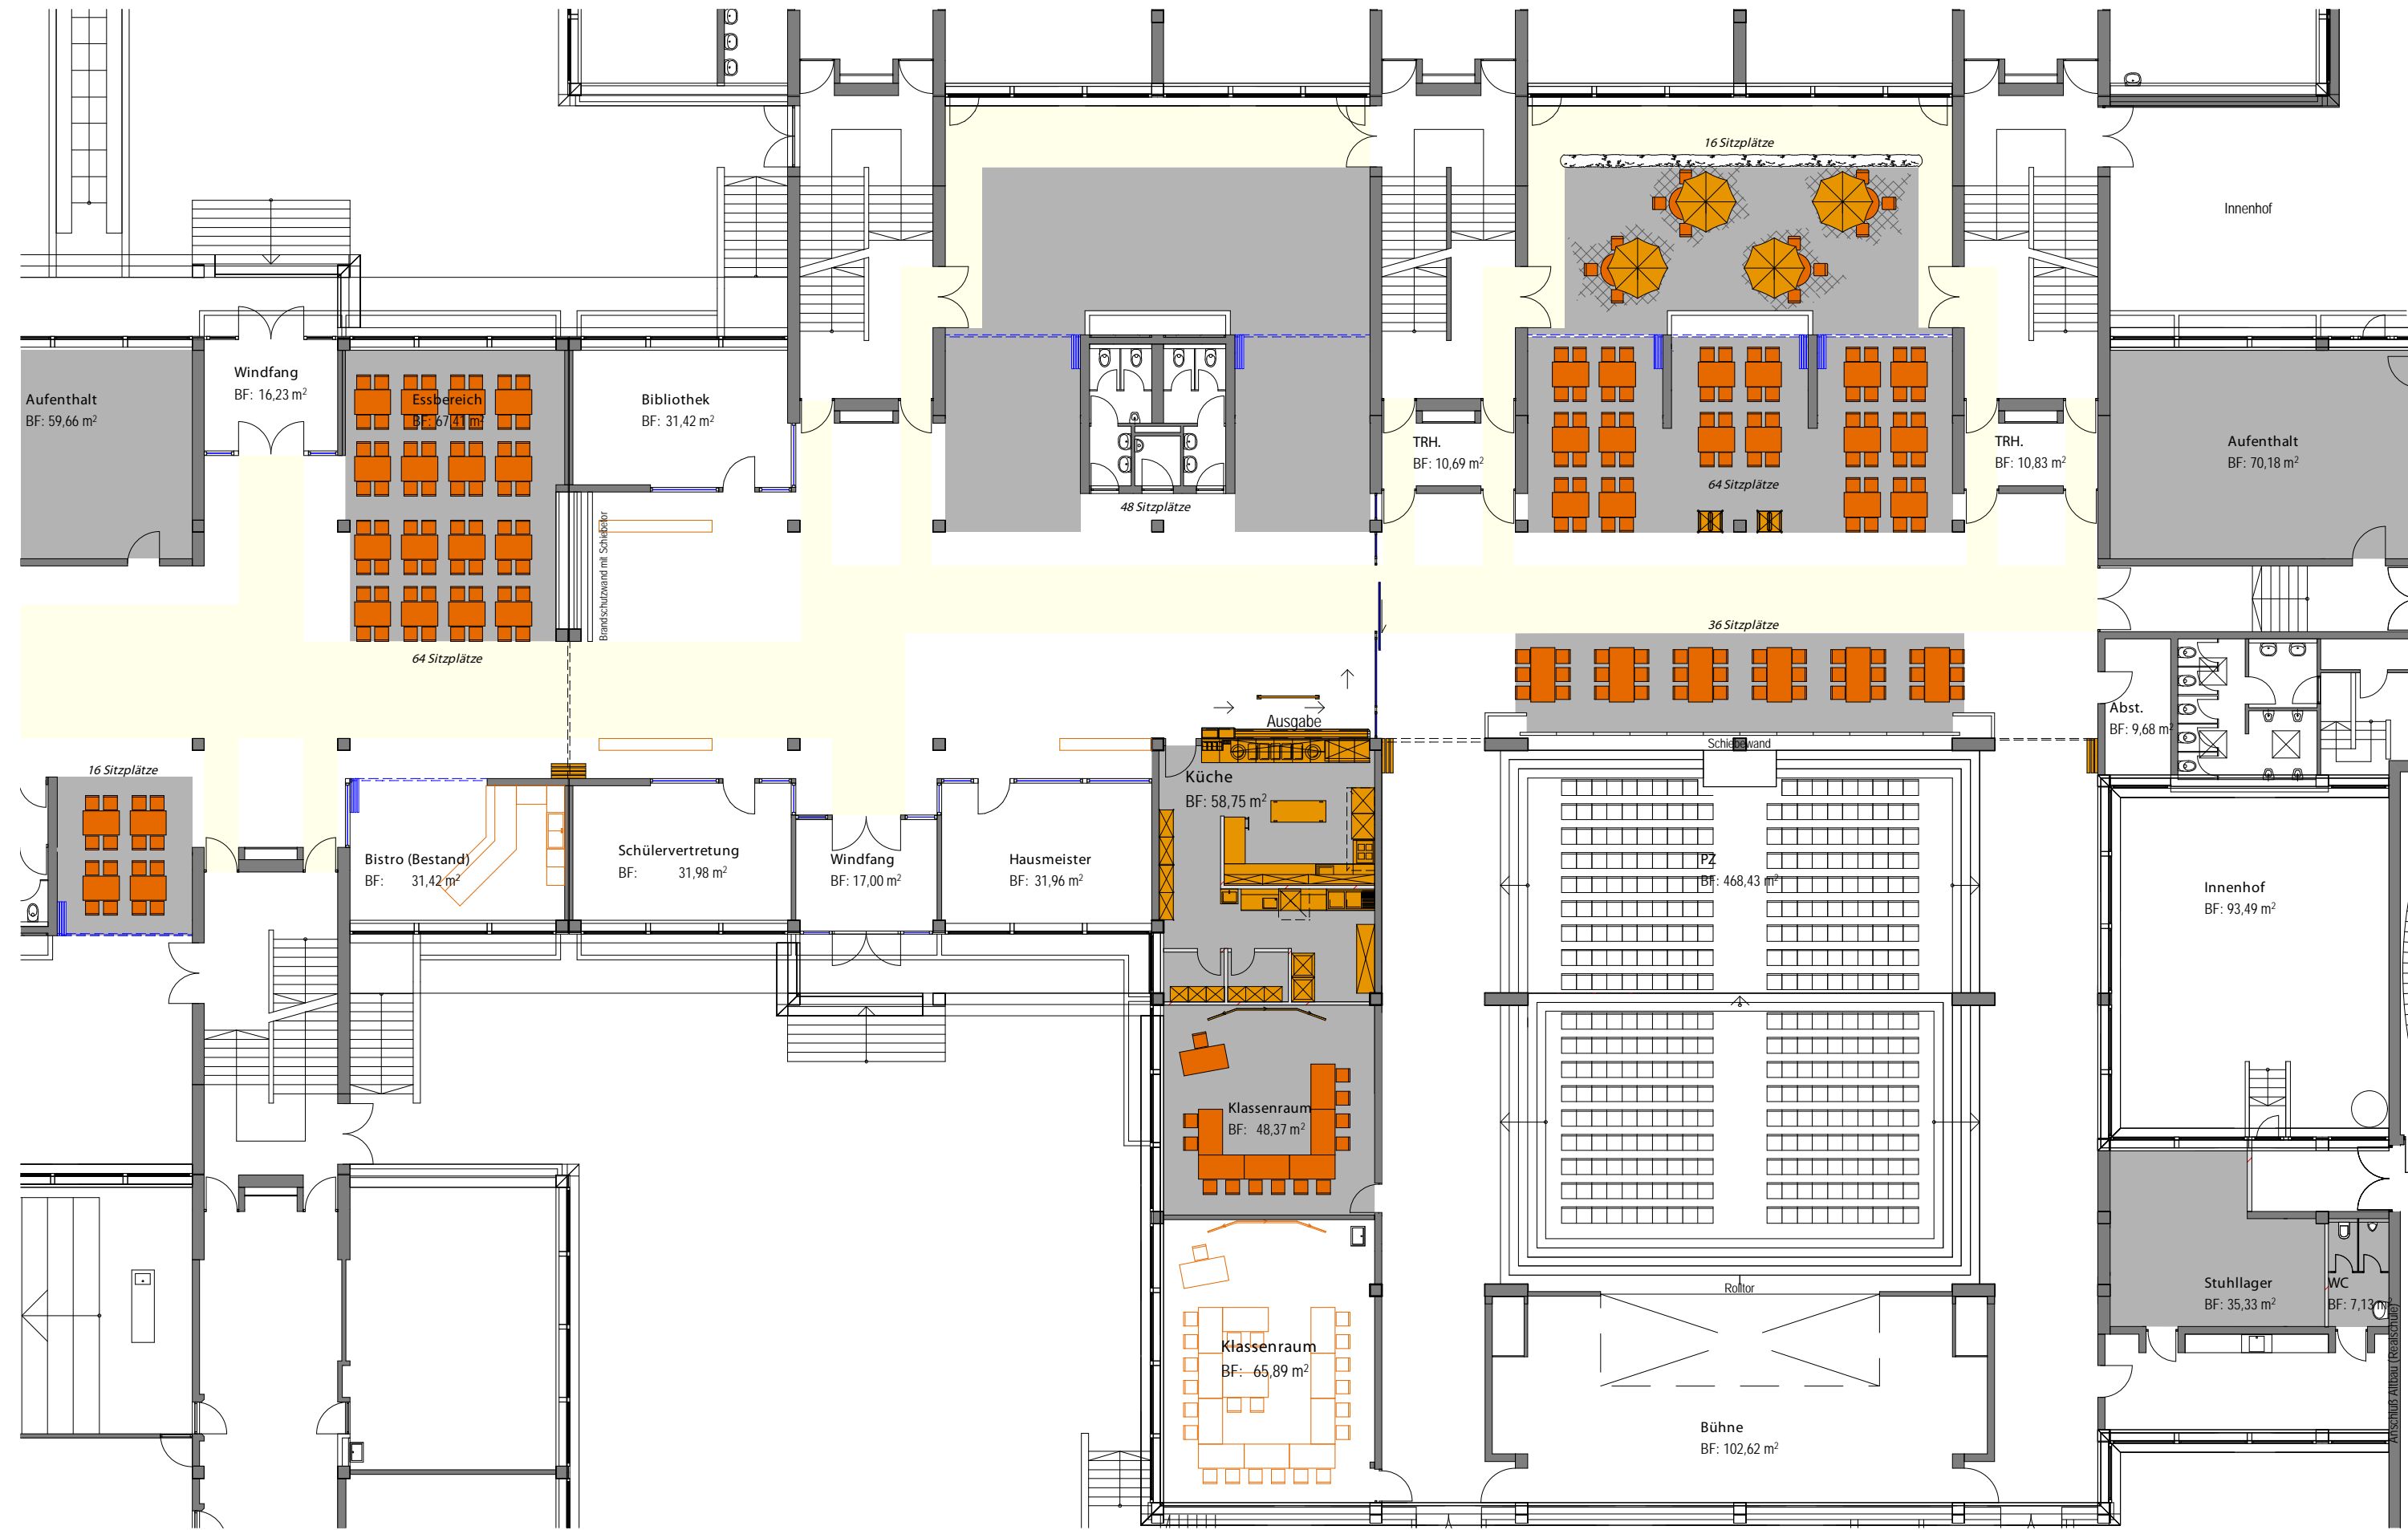

Grundriss M 1_200

Insgesamt 180 Sitzplätze

Nutzungsänderung des Schulzentrums_Holtwicker Straße