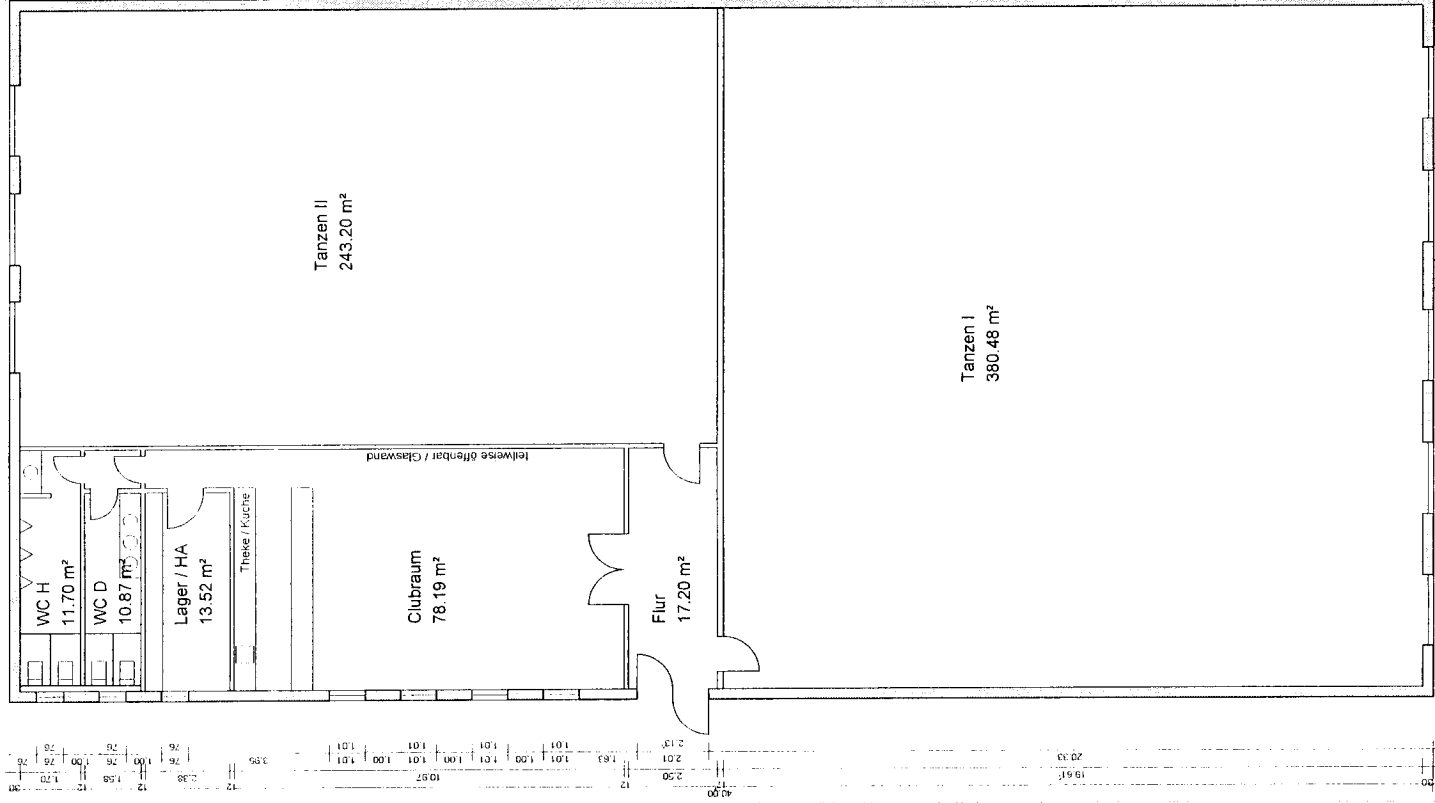

Vorentwurf, Nov. 2007
 Neubau Sportstätte Tanz Centrum Coesfeld

Maßstab: 1 : 200