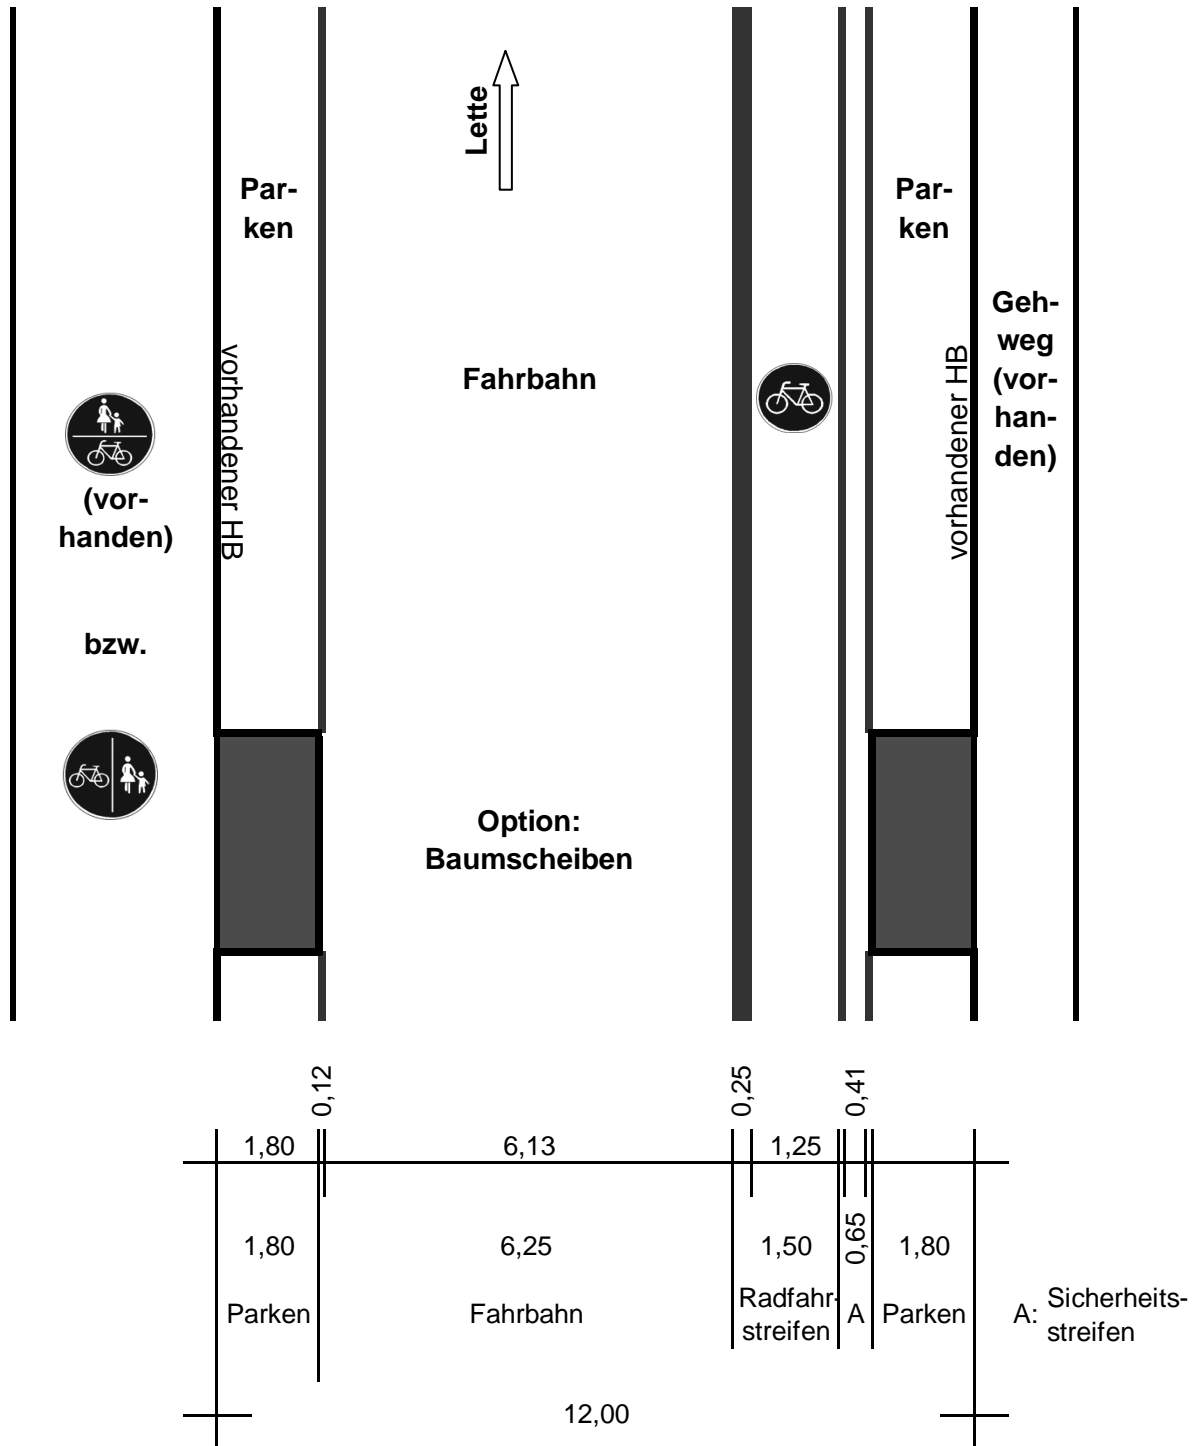

Radfahrstreifen Dülmener Straße  
südlich des Konrad-Adenauer-Ringes

19.12.2005

gez. Holger Ludorf

Maße gemäß ERA 95

Seite 30, Bild 7b