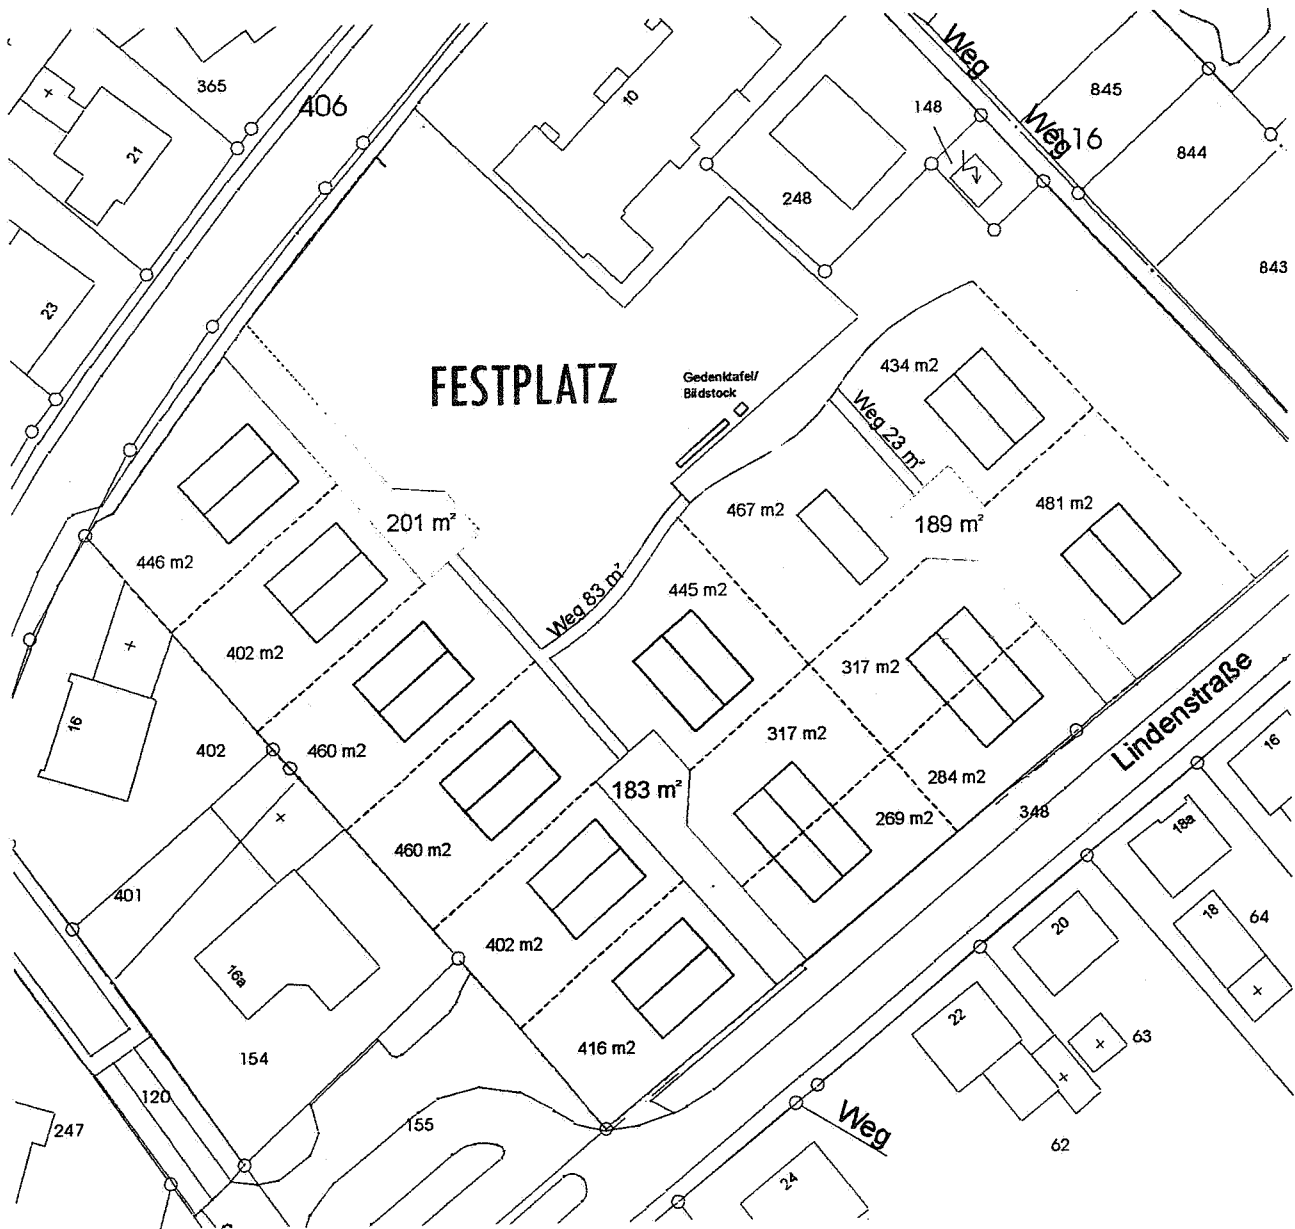

JOHANNESSCHULE IN COESFELD LETTE

ANGEBOT / VARIANTE B2 / 6.279m²

**Voss
+Graue**

GENERALBAUUNTERNEHMEN

Voss+Graue Generalbau GmbH & Co. KG
Bahnhofsallee 36 • 48653 Coesfeld-Lette
Fon: 0 25 46 / 910-0 • Fax: 02546 / 910-910

ANDREAS BODEM
ARCHITEKT BDA DIPL.-INGENIEUR

JOHANNESSCHULE IN COESFELD LETTE

ANGEBOT / VARIANTE B1 / 7.552m²

**Voss
+
Graue**

GENERALBAUUNTERNEHMEN

Voss+Graue Generalbau GmbH & Co. KG
Bahnhofsallee 36 • 48653 Coesfeld-Lette
Fon: 0 25 46 / 910 0 • Fax: 02546 / 910 910