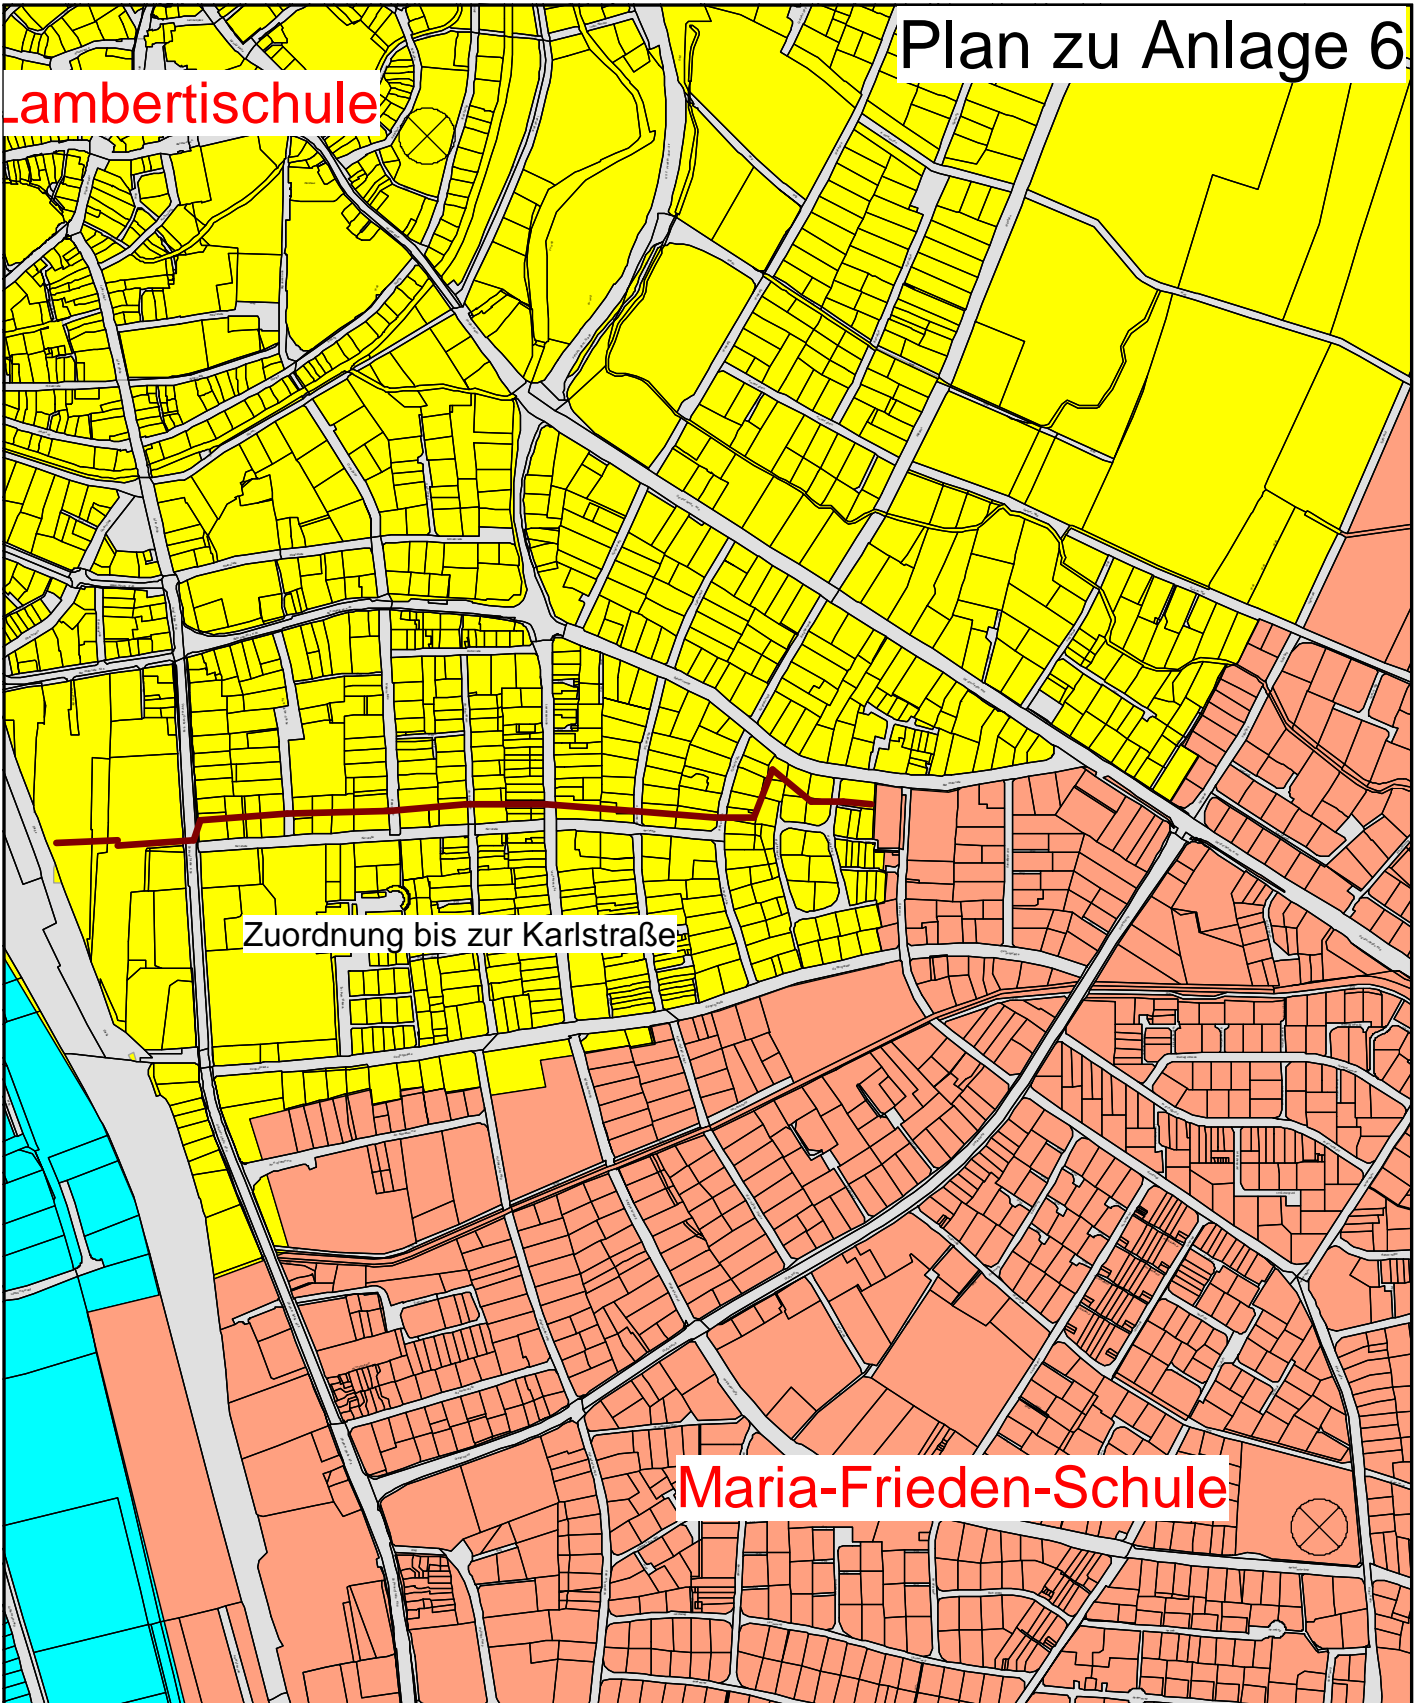

Plan zu Anlage 6

Lambertischule

Zuordnung bis zur Karlstraße

Maria-Frieden-Schule

Alternative 2:
Zuordnung des Gebietes bis zur Karlstraße (einschl.)
zum Schulbezirk der Maria-Frieden-Schule

Maßstab: 1:8000
Bearbeiter: sa
Datum: 6.10.2005

Auszug aus dem GIS der Stadt Coesfeld