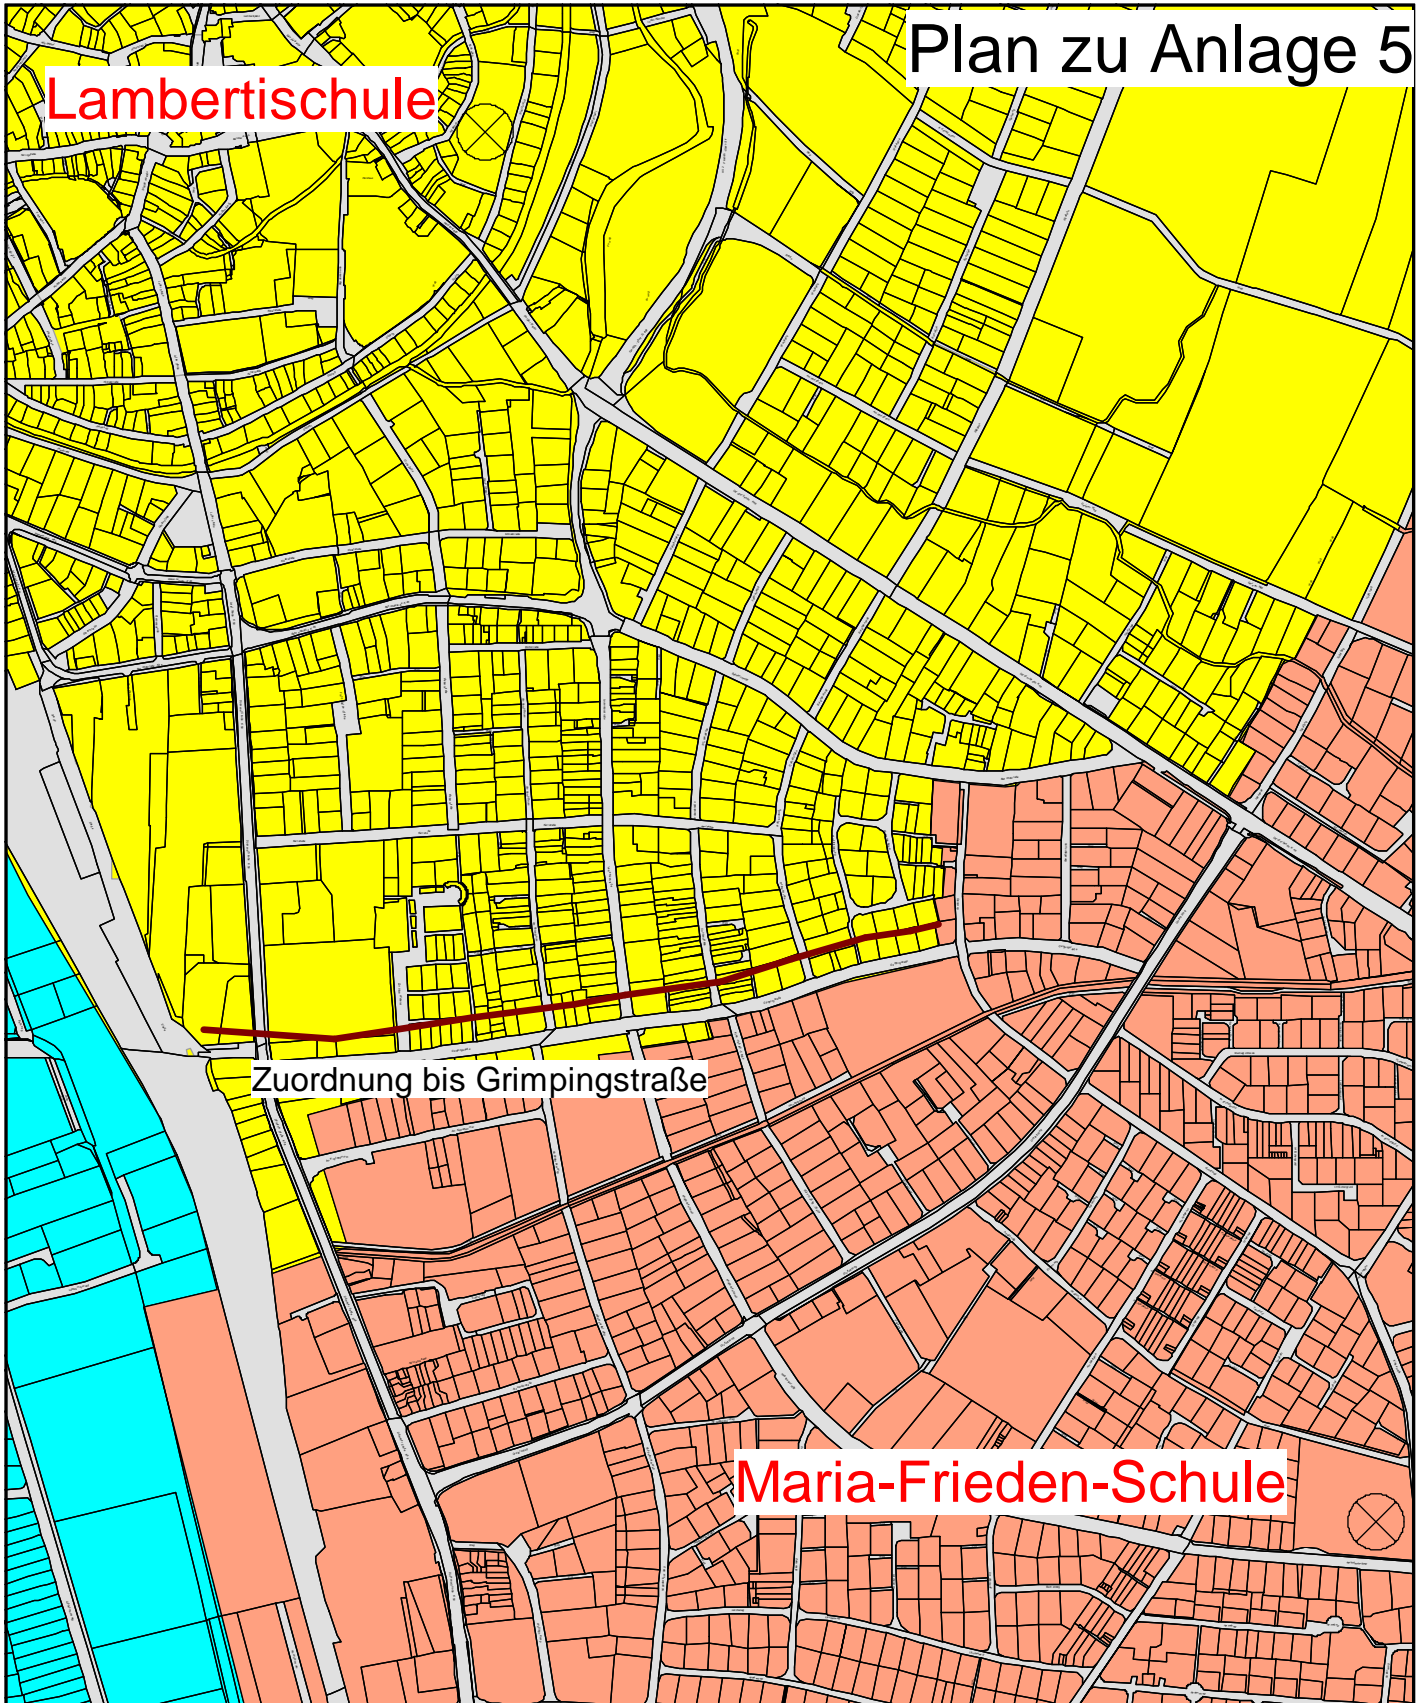

# Plan zu Anlage 5

Lambertischule

Zuordnung bis Grimpingstraße

Maria-Frieden-Schule

Alternative 1  
Zuordnung des Gebietes bis zur Grimpingstraße (einschl.)  
zum Schulbezirk der Maria-Frieden Schule

Maßstab: 1:8000  
Bearbeiter: sa  
Datum: 6.10.2005

Auszug aus dem GIS der Stadt Coesfeld