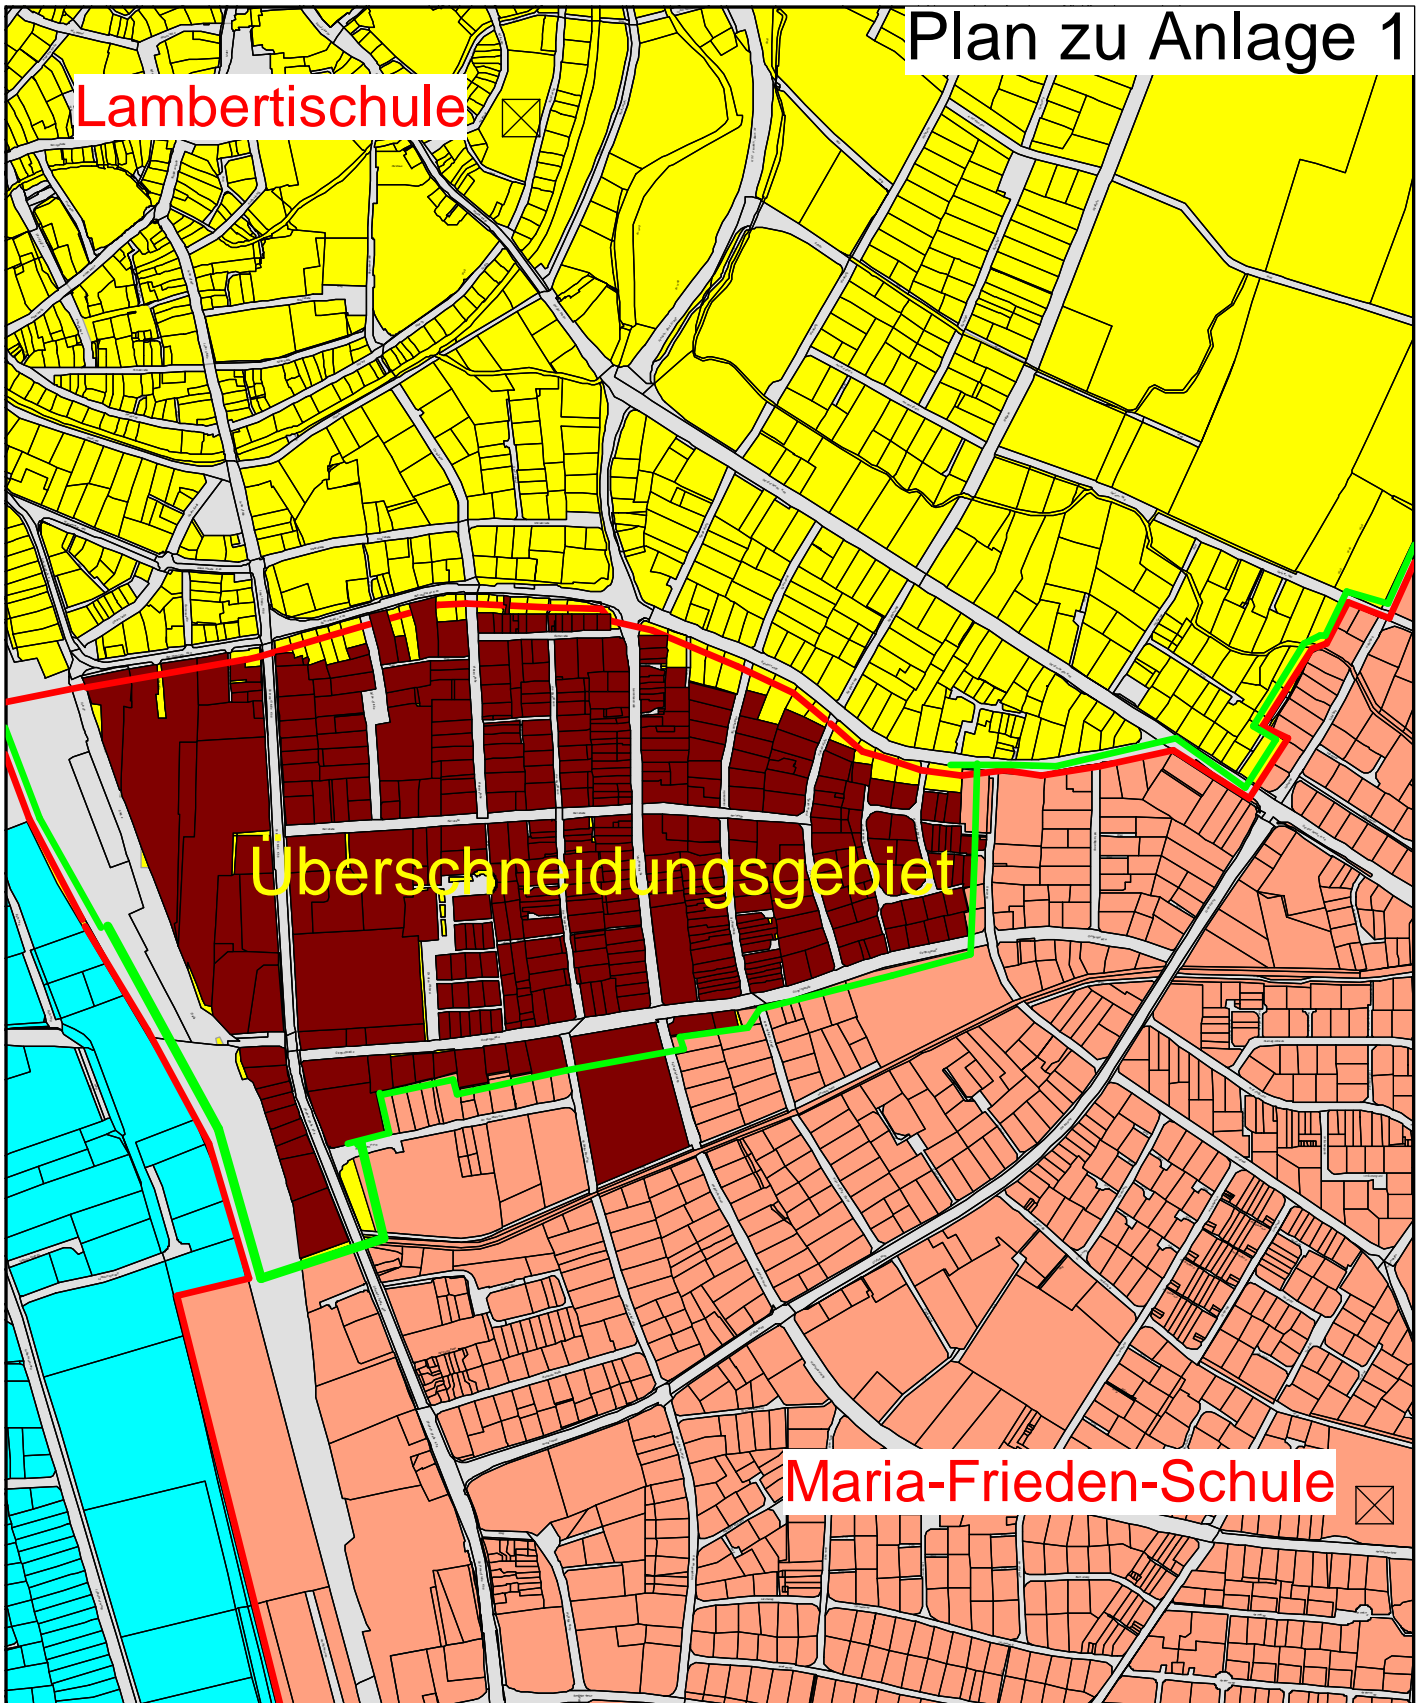

Plan zu Anlage 1

Lambertischule

Überschneidungsgebiet

Maria-Frieden-Schule

vorgesehenes Überschneidungsgebiet:
Lambertischule - Maria-Frieden-Schule

Maßstab: 1:8000
Bearbeiter: sa
Datum: 6.10.2005

Auszug aus dem GIS der Stadt Coesfeld