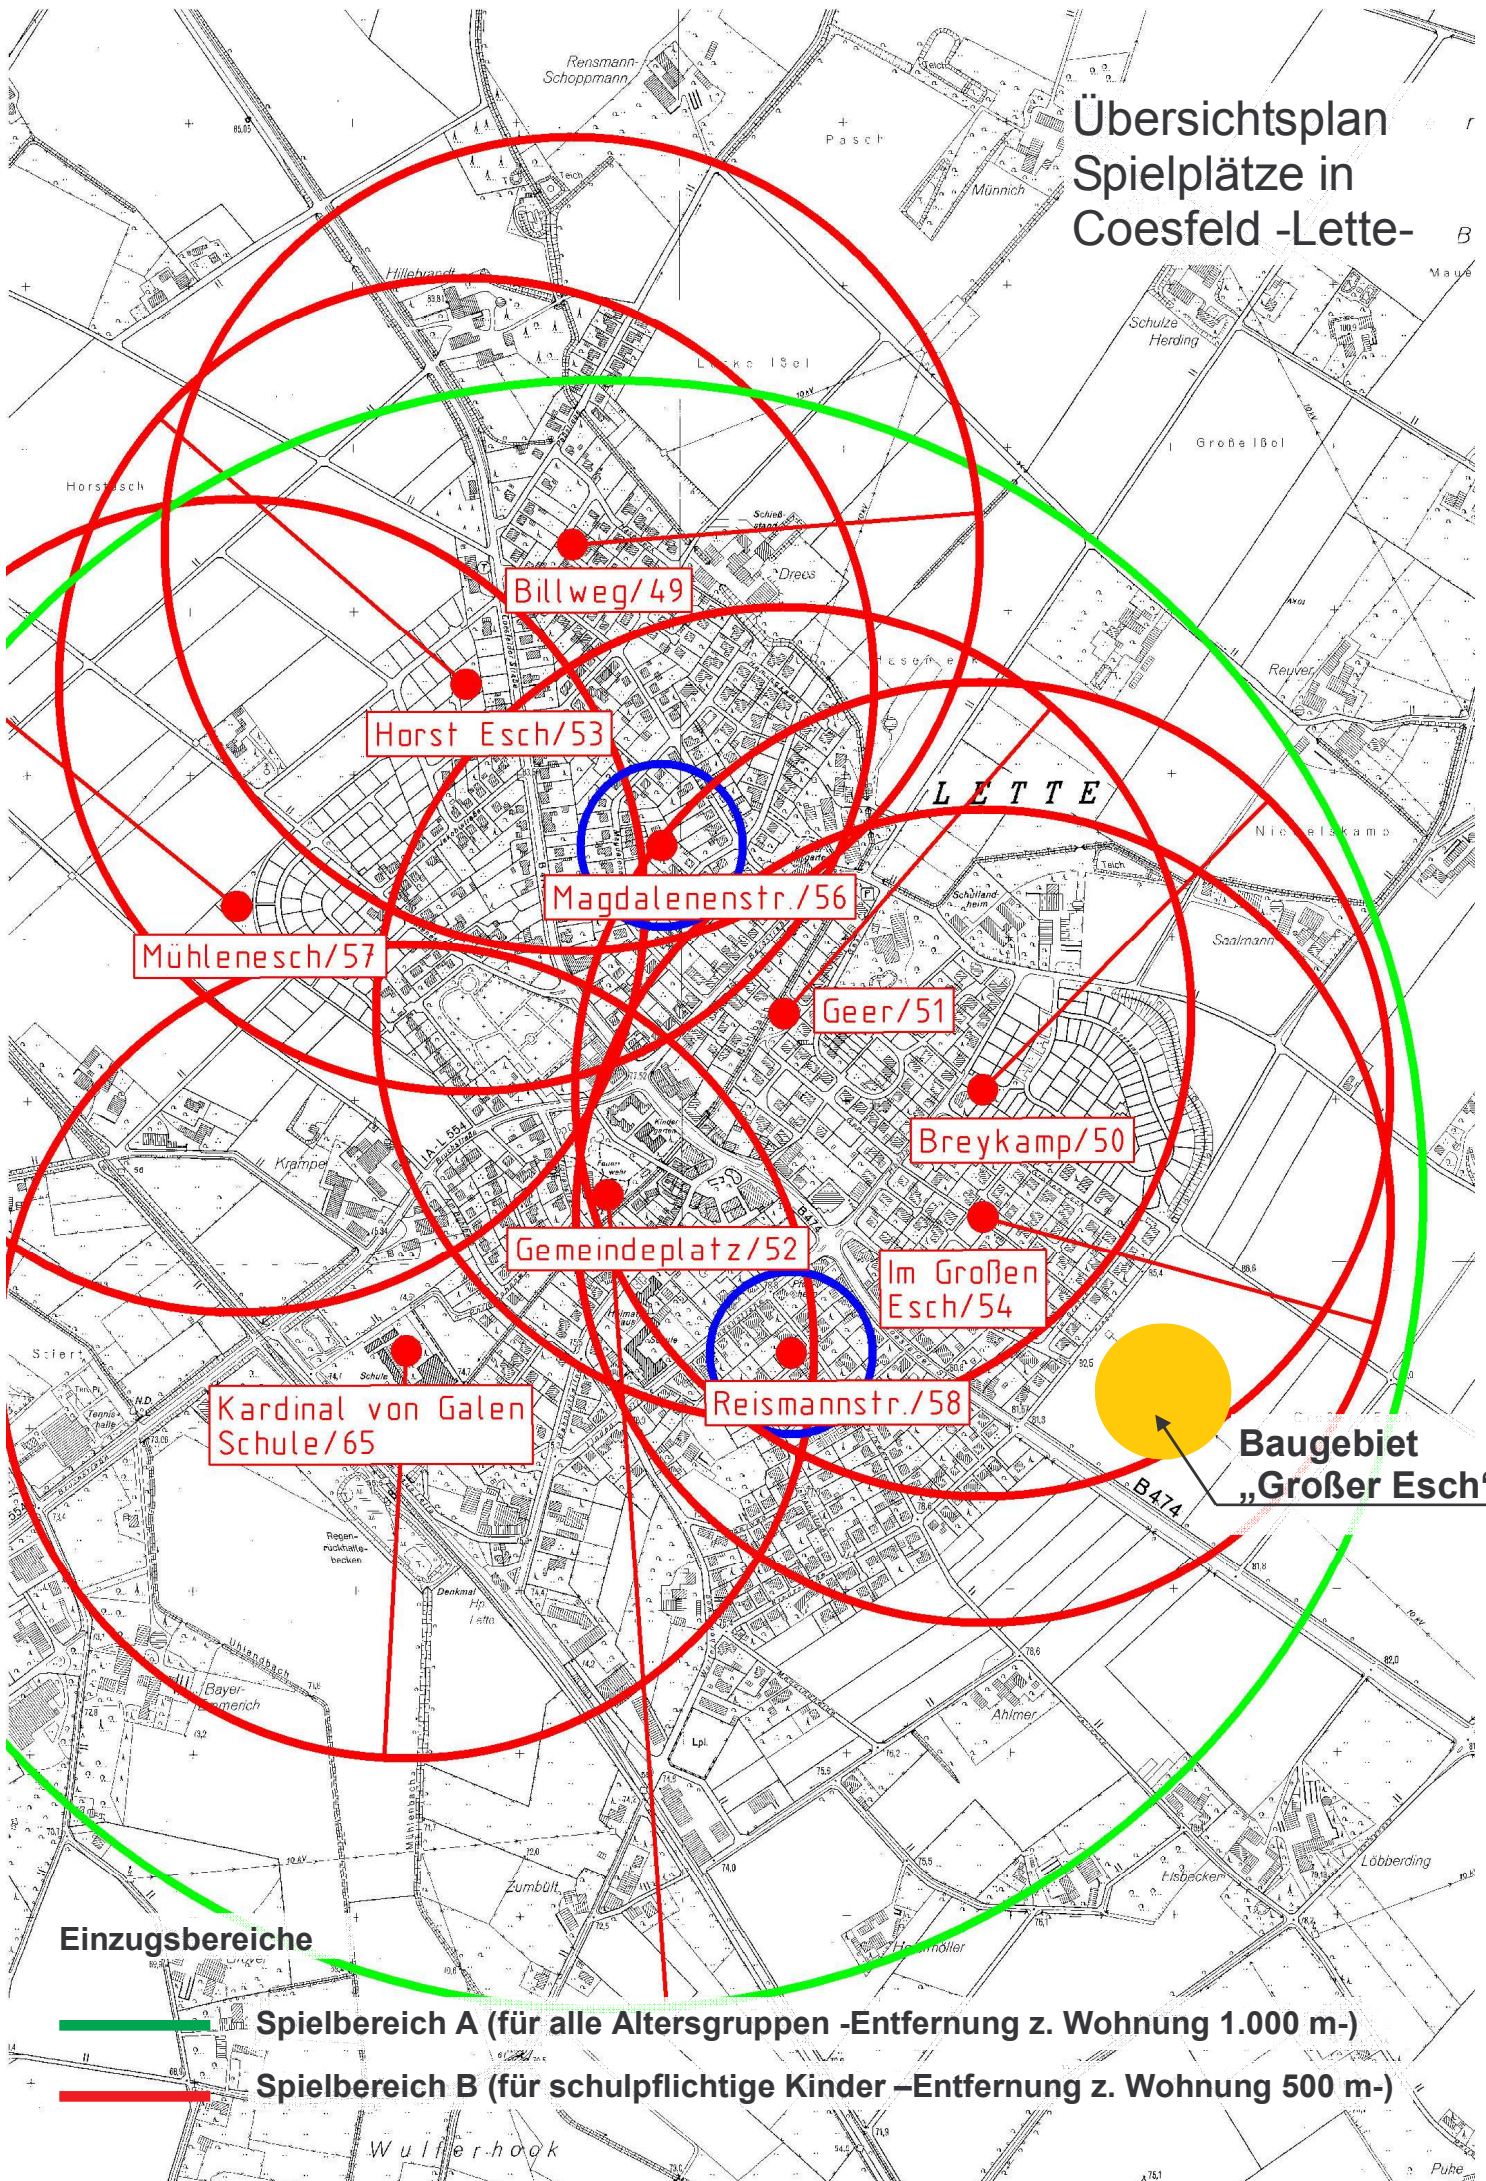

Übersichtsplan Spielplätze in Coesfeld -Lette-

Einzugsbereiche

Spielbereich A (für alle Altersgruppen -Entfernung z. Wohnung 1.000 m-)

Spielbereich B (für schulpflichtige Kinder -Entfernung z. Wohnung 500 m-)