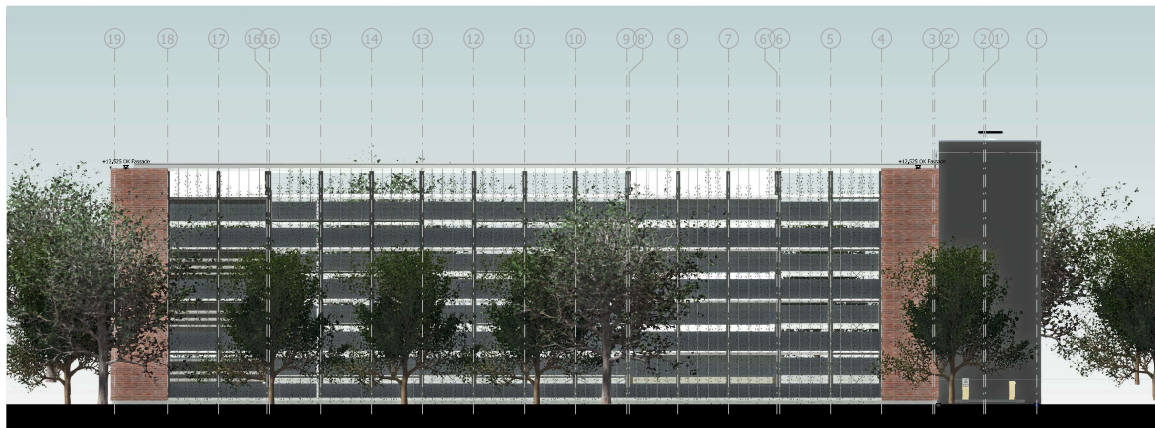

Ansicht Nord