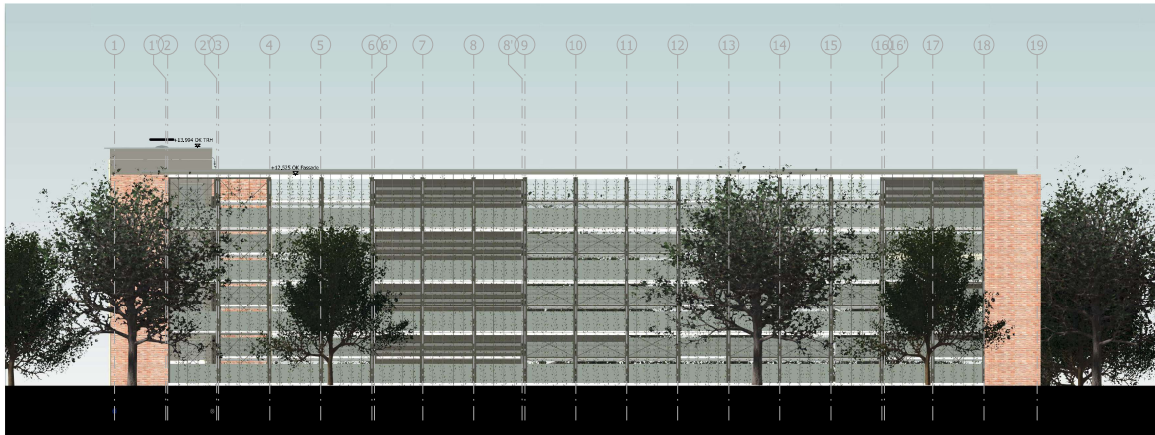

Ansicht Süd