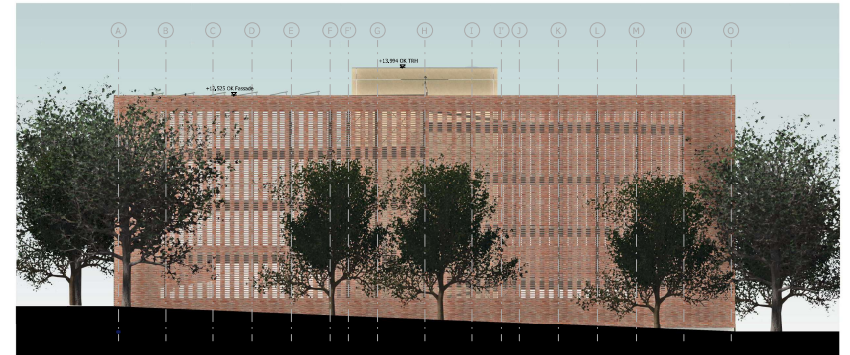

Ansicht Ost