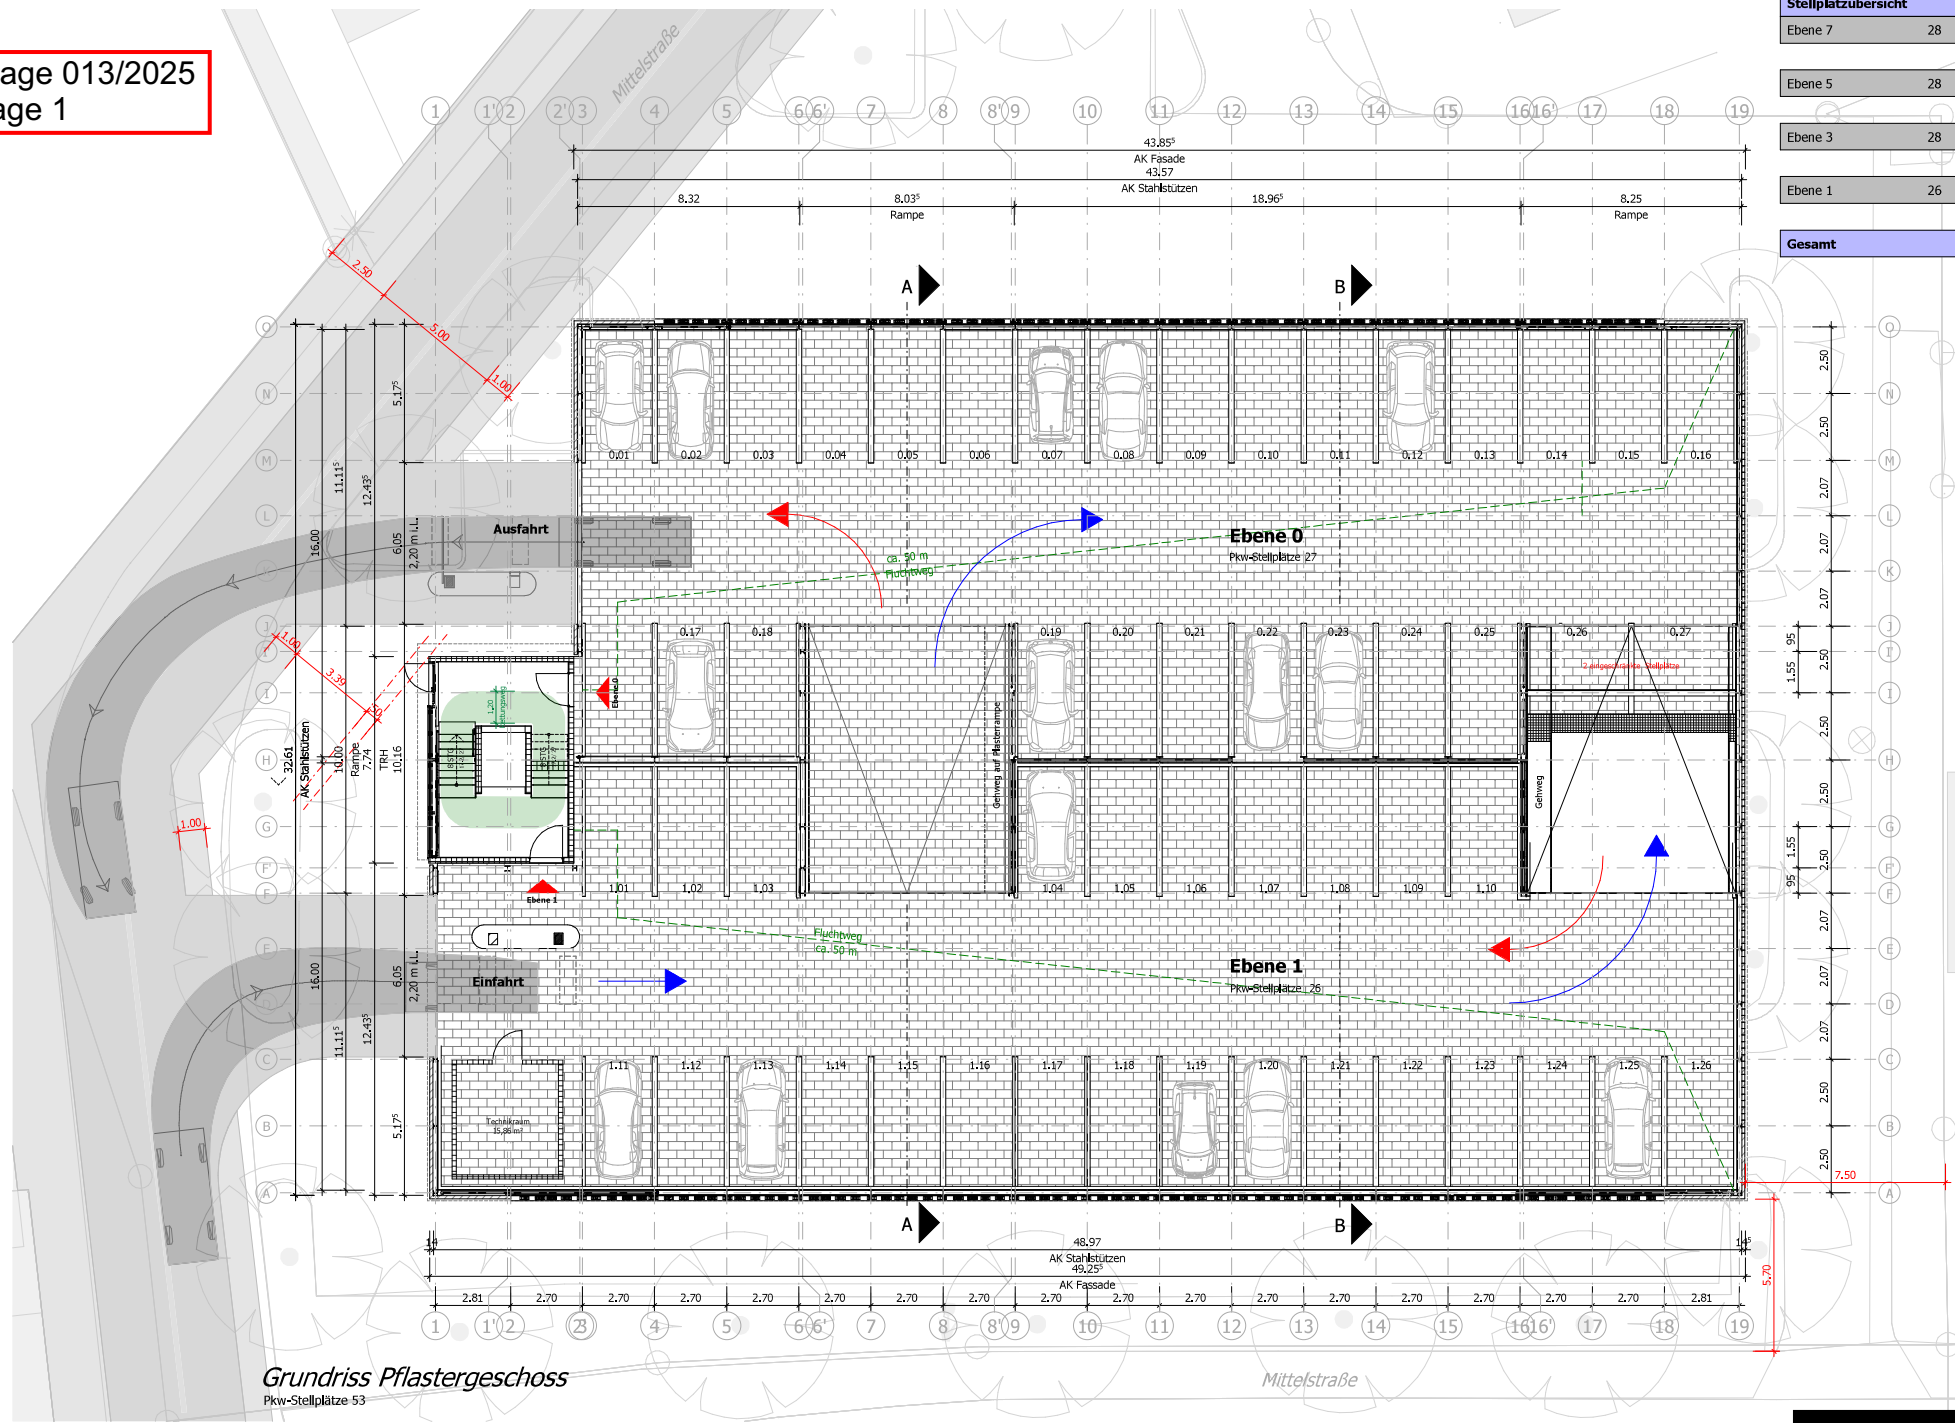

Stellplatzübersicht			
Ebene 7	28	Ebene 6	25
Ebene 5	28	Ebene 4	25
Ebene 3	28	Ebene 2	25
Ebene 1	26	Ebene 0	27
Gesamt	212		

Grundriss Pflastergeschoss
Pkw-Stellplätze 53

Ansicht Nord

Ansicht Ost

Ansicht Süd

Ansicht West

Neubau eines Parkhauses

Beauftragter:
Stadt Cottbus
März 2018
480/12 Cottbus

Projekt: 1011 - 010101010101

Ansichten