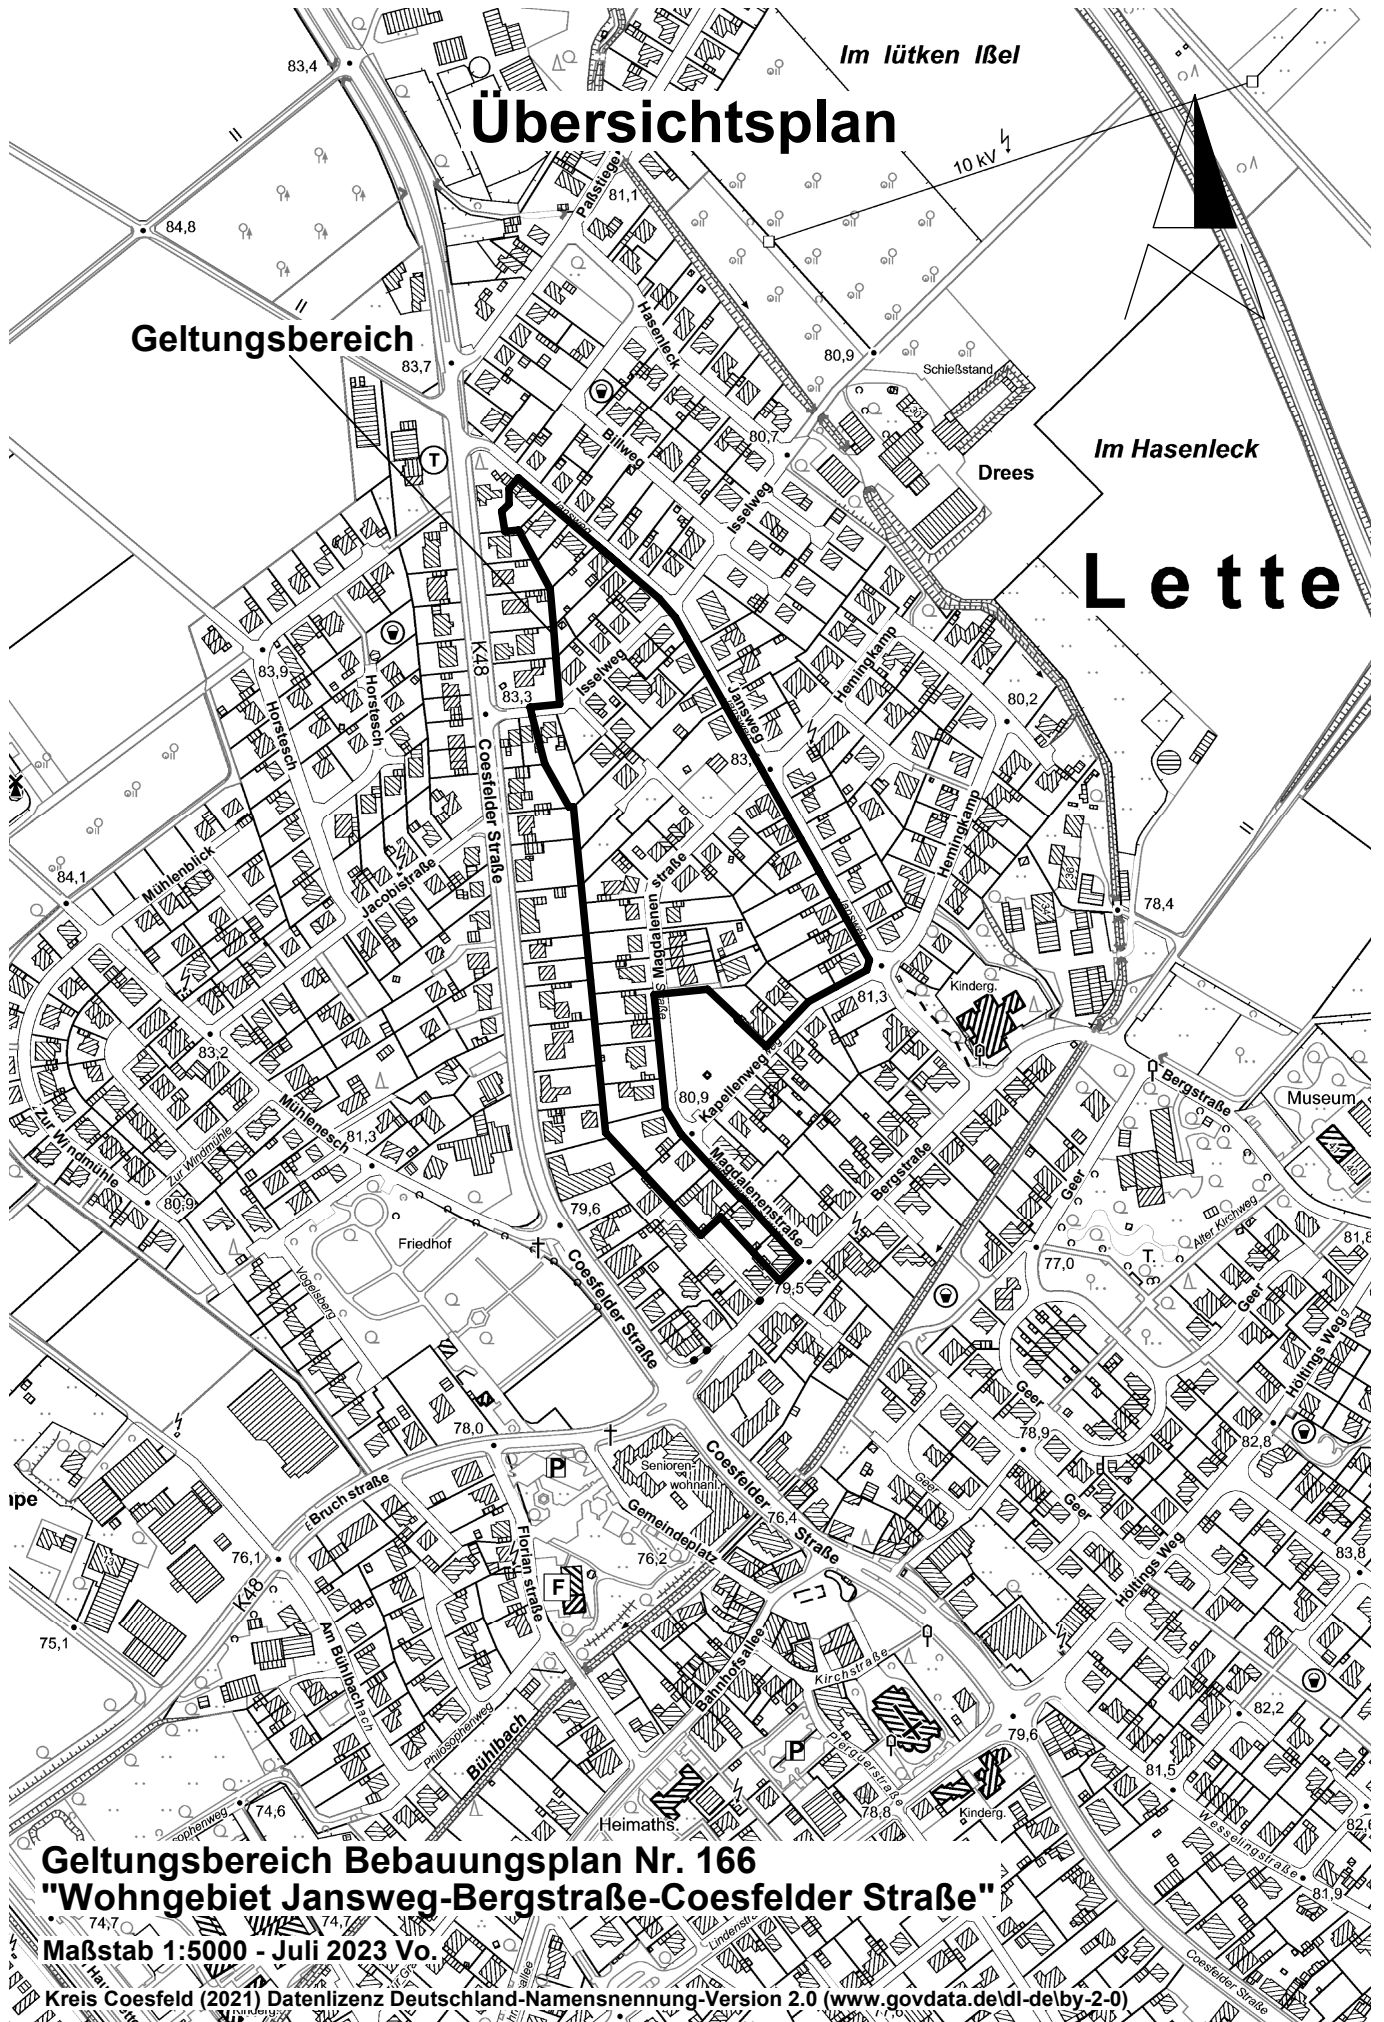

Übersichtsplan

Geltungsbereich

Im lütken Ißel

Im Hasenleck

Lette

**Geltungsbereich Bebauungsplan Nr. 166
"Wohngebiet Jansweg-Bergstraße-Coesfelder Straße"**

Maßstab 1:5000 - Juli 2023 Vo.

Kreis Coesfeld (2021) Datenlizenz Deutschland-Namensnennung-Version 2.0 (www.govdata.de/dl-delby-2-0)