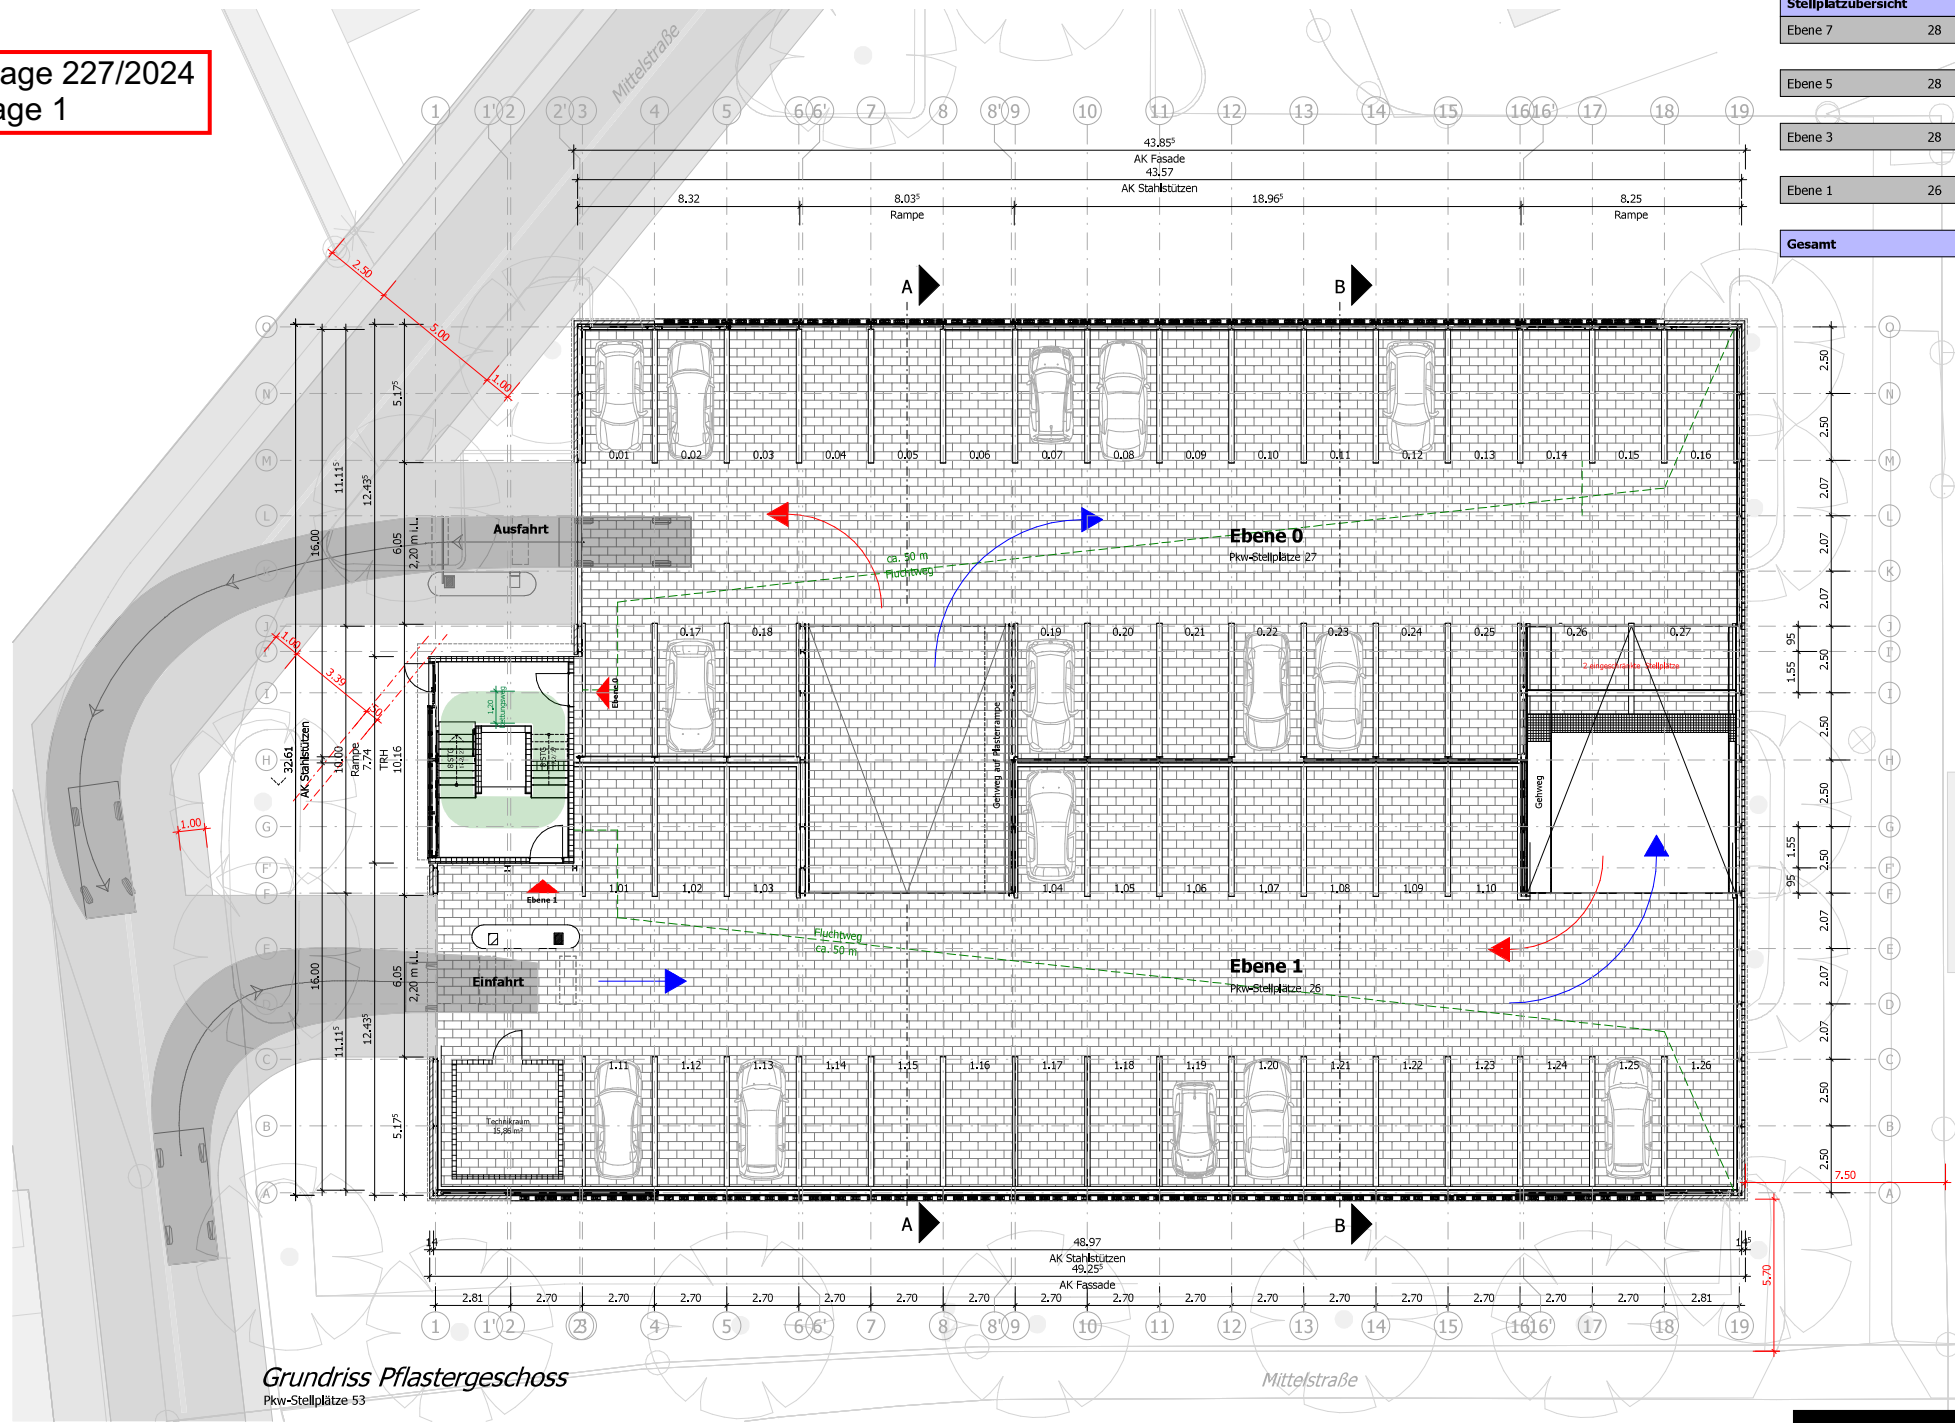

Stellplatzübersicht			
Ebene 7	28	Ebene 6	25
Ebene 5	28	Ebene 4	25
Ebene 3	28	Ebene 2	25
Ebene 1	26	Ebene 0	27
Gesamt	212		

Grundriss Pflastergeschoss
Pkw-Stellplätze 53

Ansicht Nord

Ansicht Ost

Ansicht Süd

Ansicht West

Neubau eines Parkhauses

Beauftragter:
Stadt Cottbus
Merkel
48633 Cottbus

Projekt: 1011 - 010101010101

Ansichten