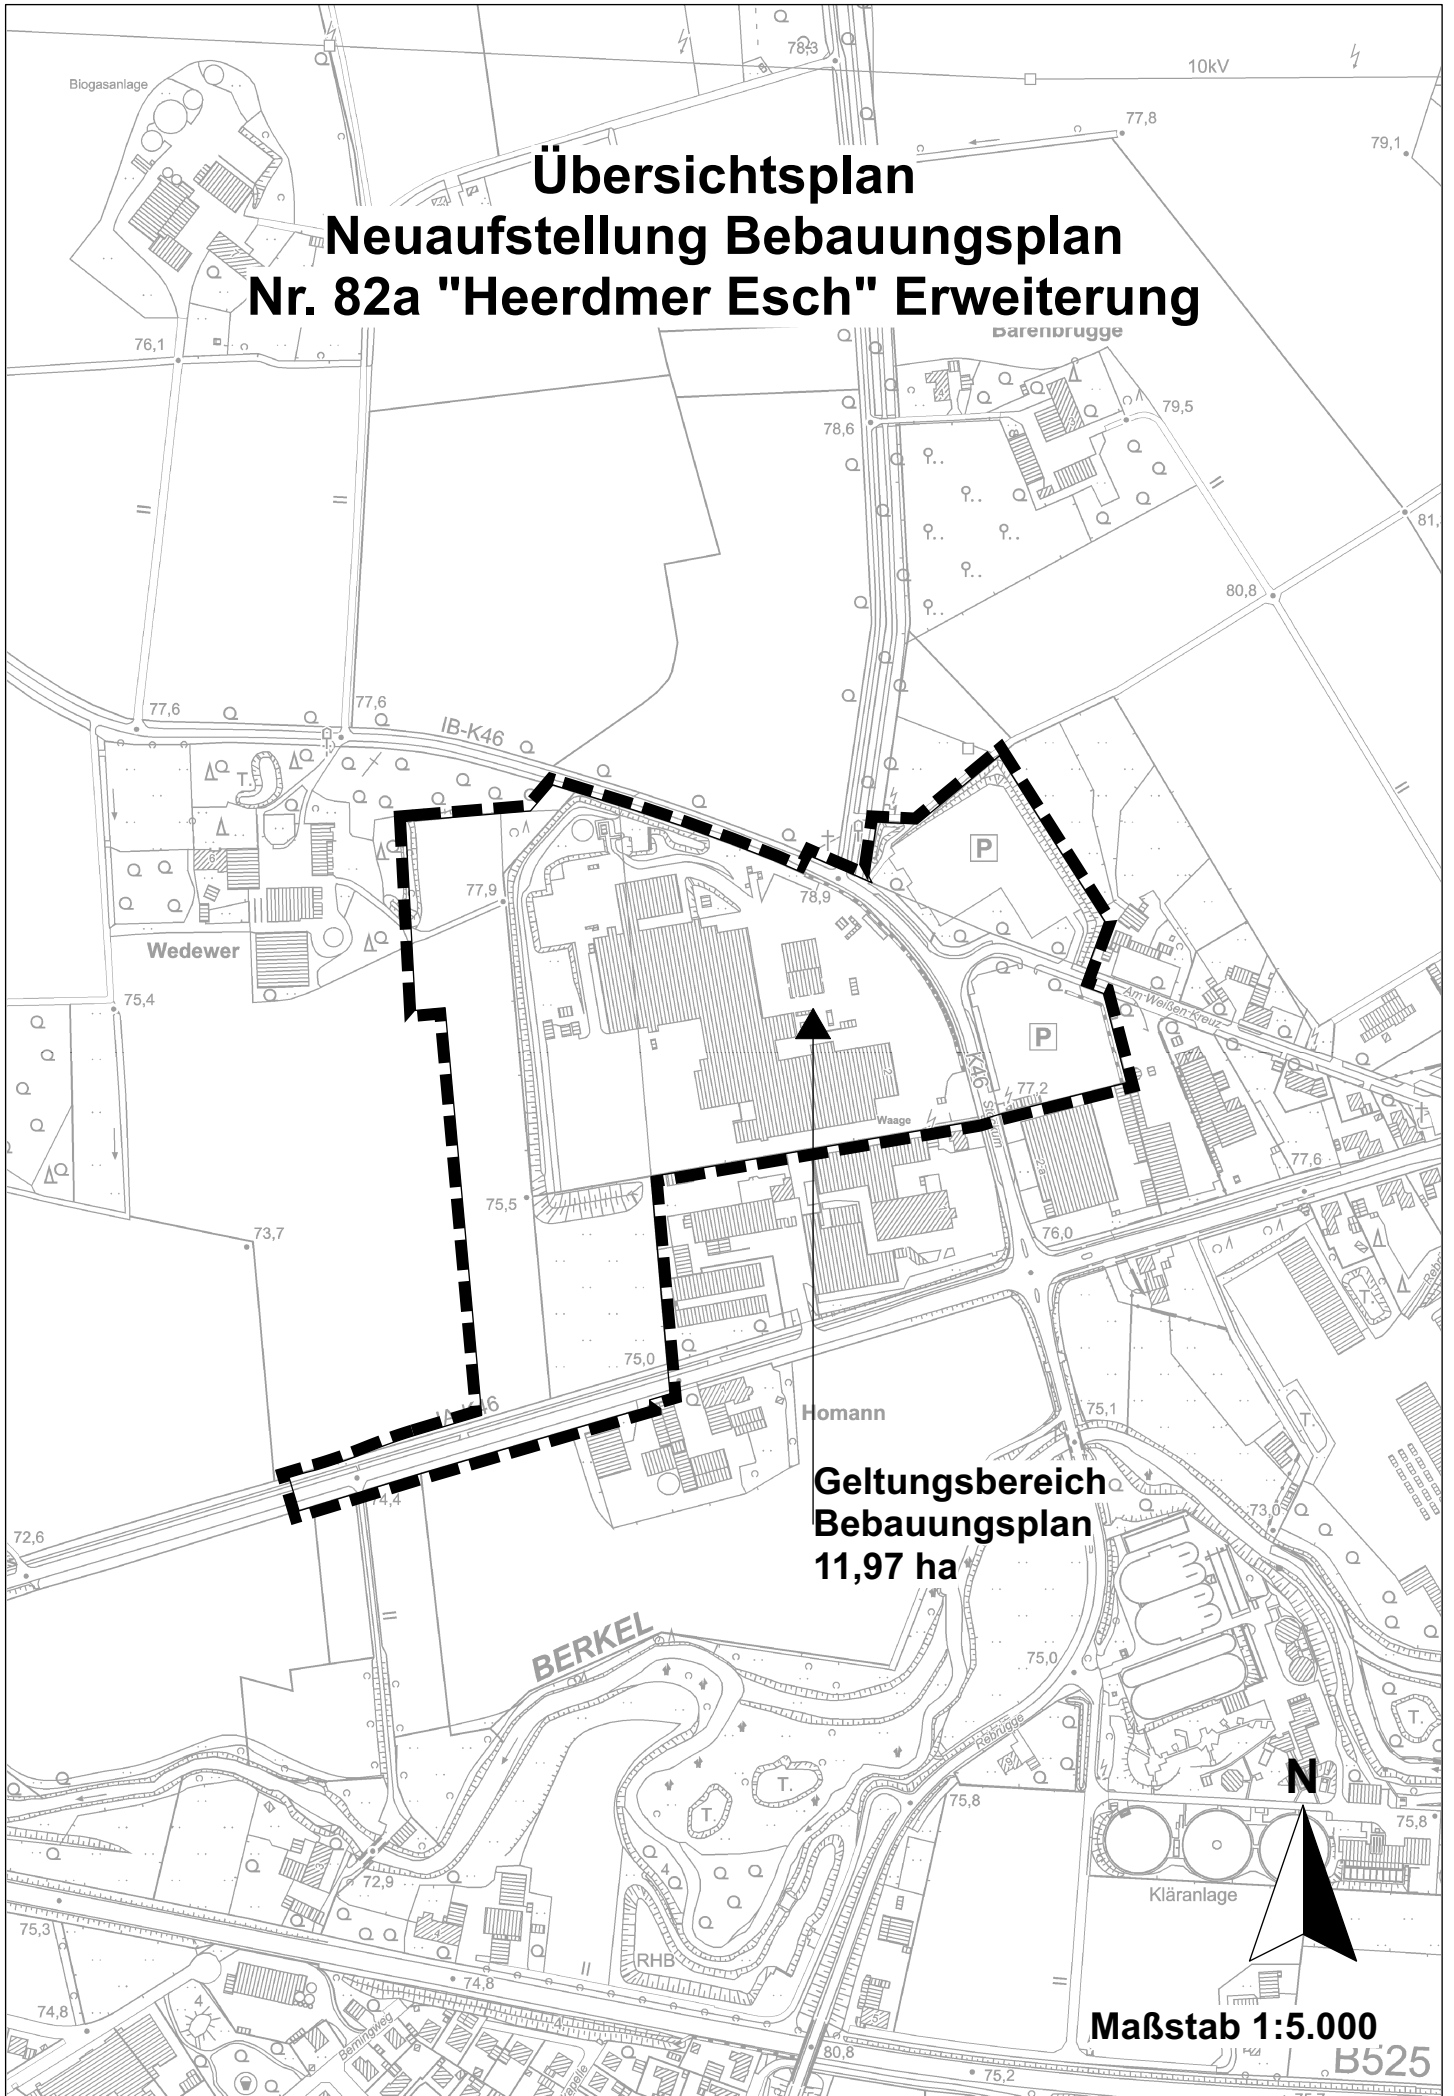

Übersichtsplan Neuaufstellung Bebauungsplan Nr. 82a "Heerdmer Esch" Erweiterung

Geltungsbereich
Bebauungsplan
11,97 ha

Maßstab 1:5.000
B525