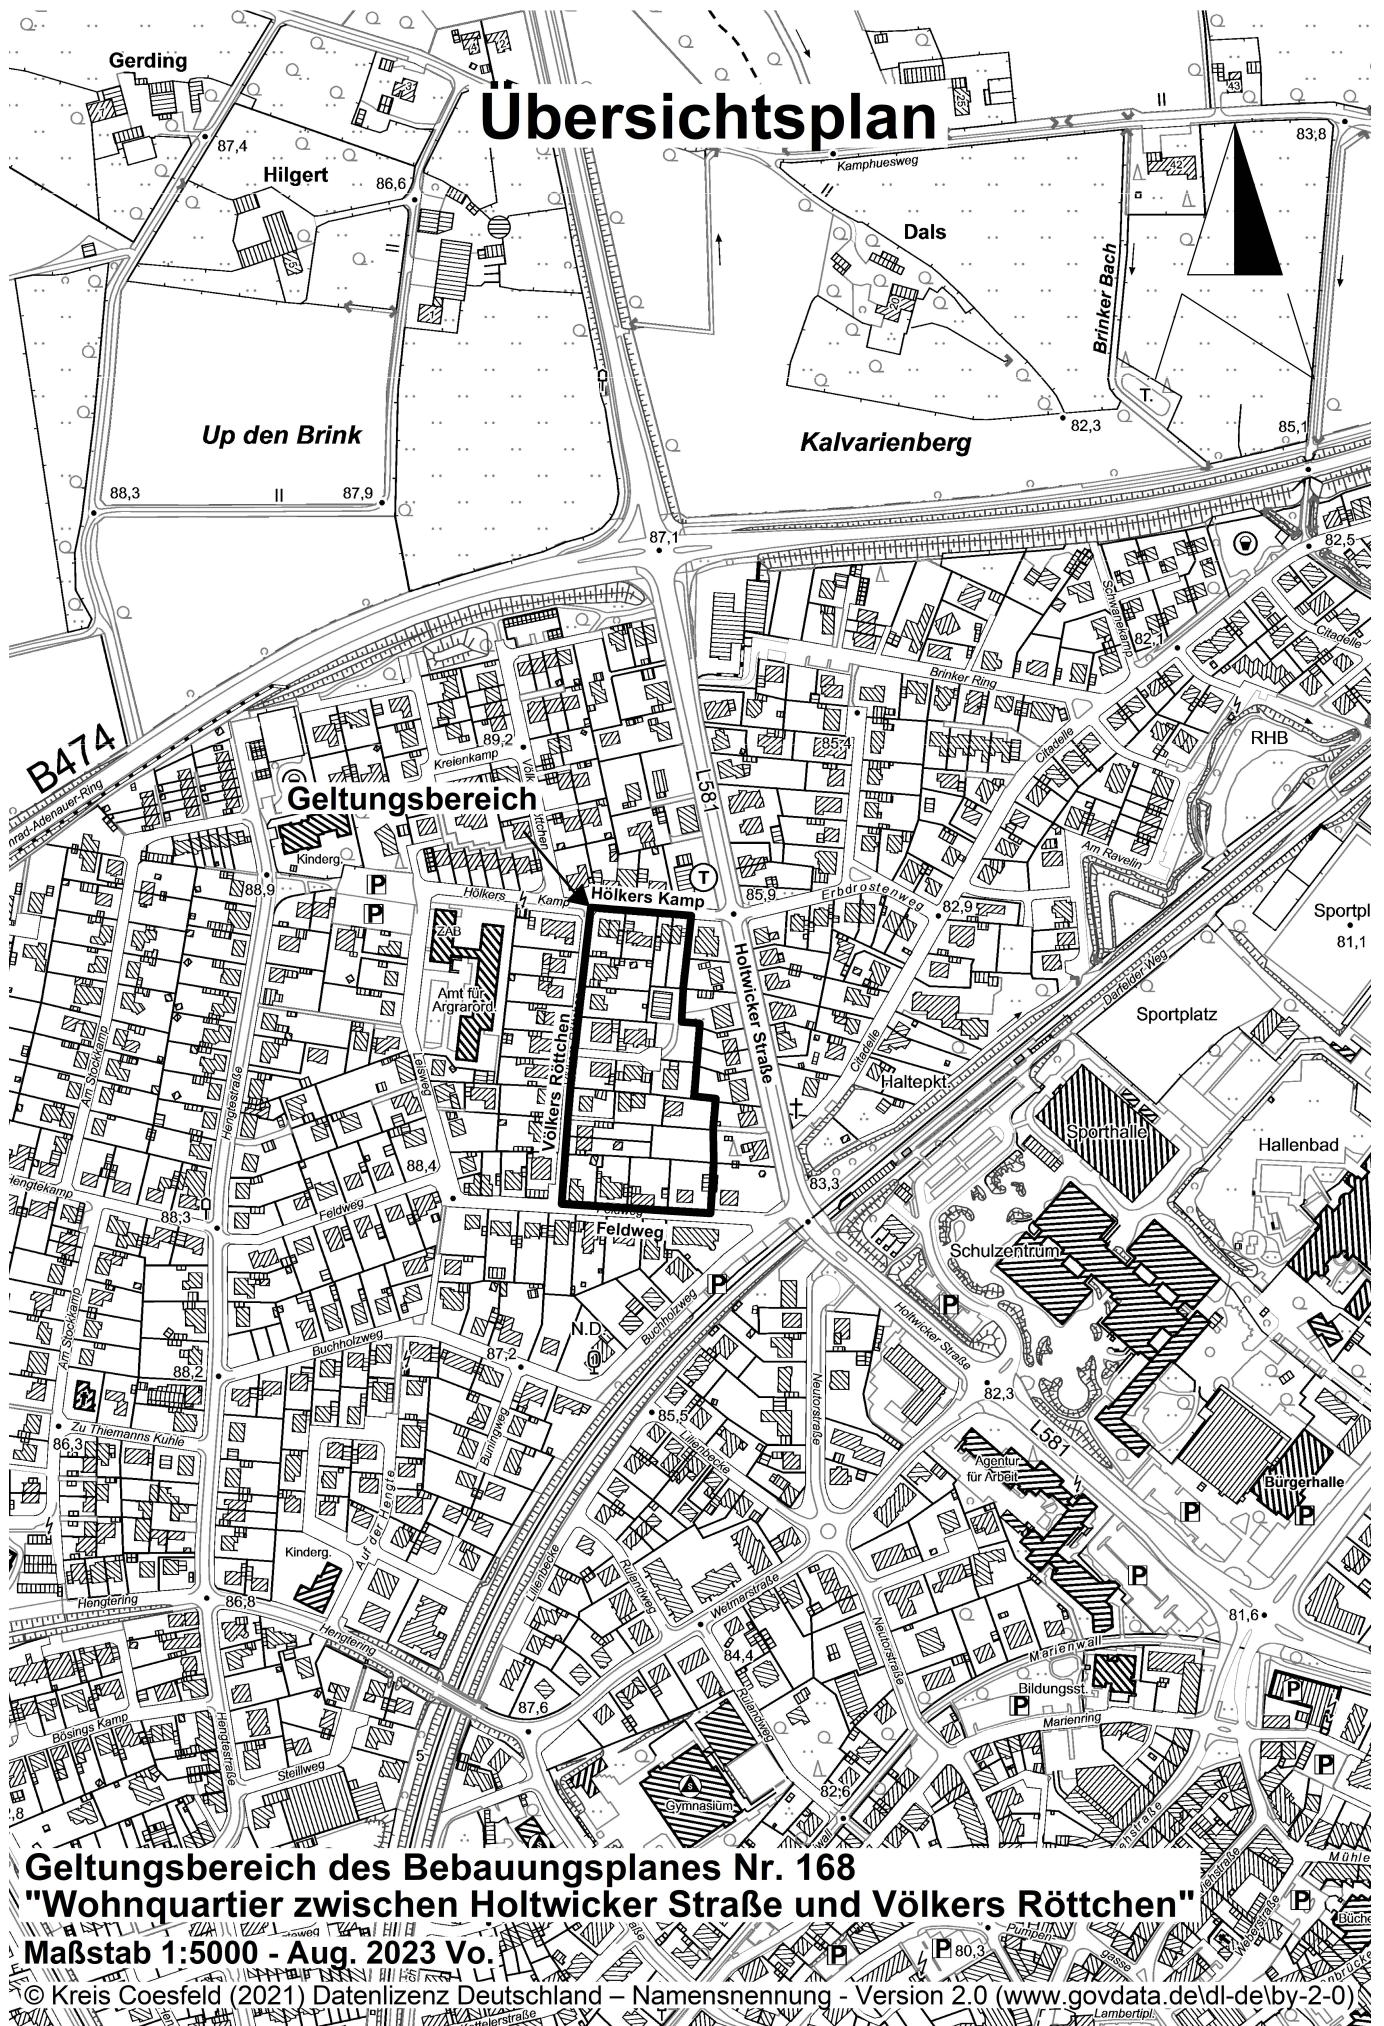

Übersichtsplan

**Geltungsbereich des Bebauungsplanes Nr. 168
"Wohnquartier zwischen Holtwicker Straße und Völkers Röttchen"**

Maßstab 1:5000 - Aug. 2023 Vo.

© Kreis Coesfeld (2021) Datenlizenz Deutschland – Namensnennung - Version 2.0 (www.govdata.de/dl-de/by-2-0)