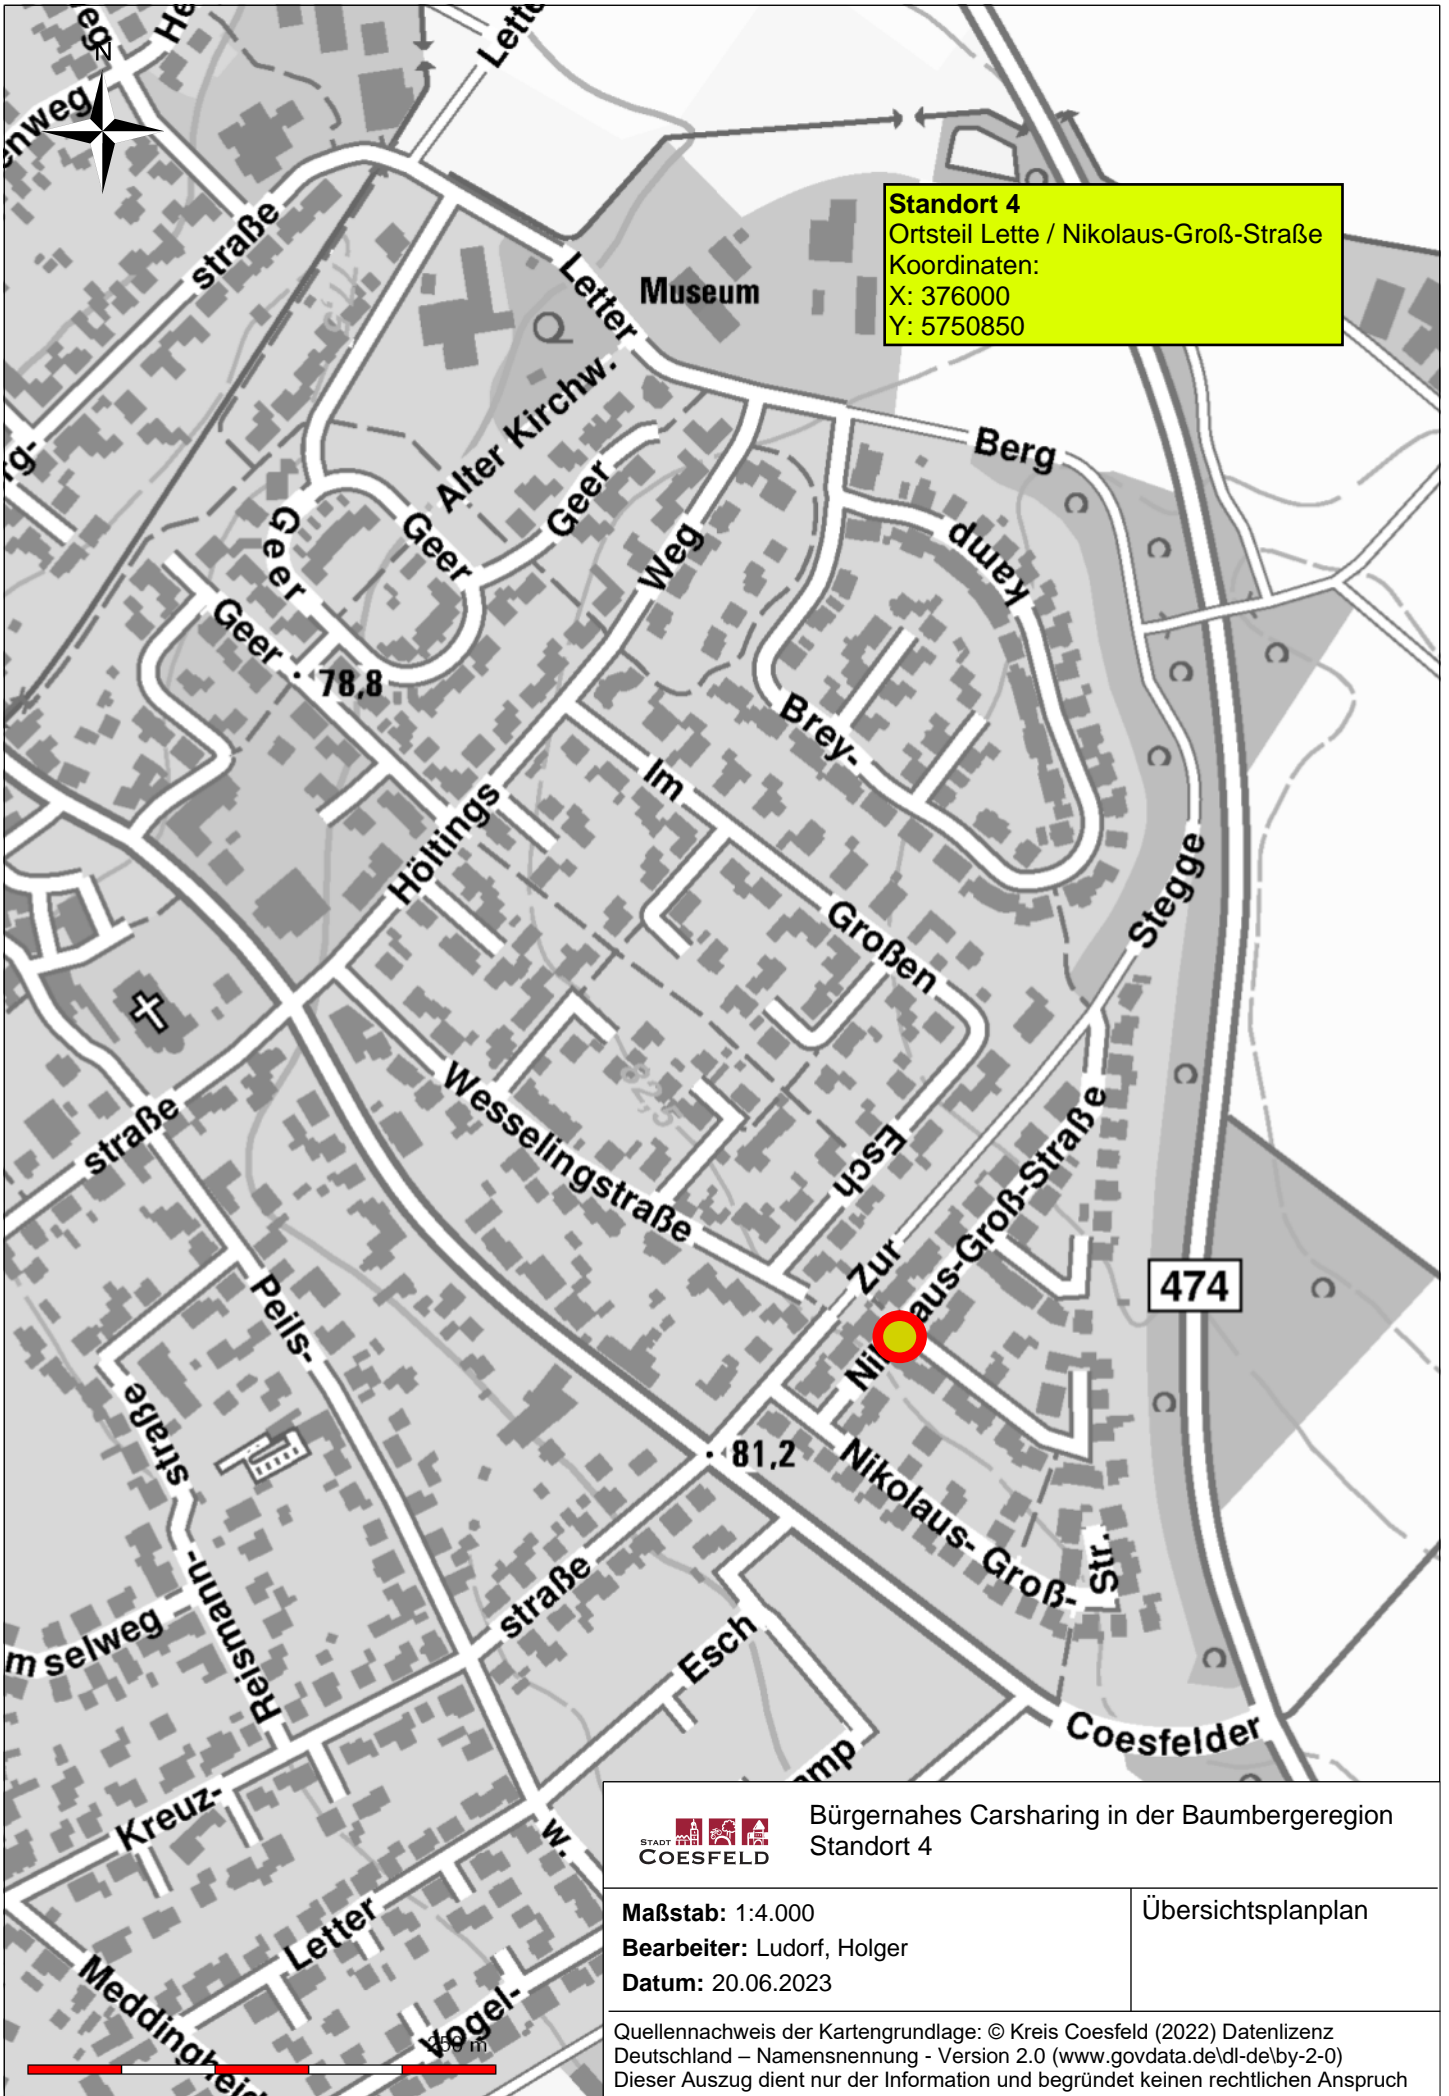

Bürgernahes Carsharing in der Baumbergregion
Übersichtsplan Coesfeld

Maßstab: 1:35.000

Bearbeiter: Ludorf, Holger

Datum: 20.06.2023

Auszug aus der
Liegenchaftskarte

Quellennachweis der Kartengrundlage: © Kreis Coesfeld (2022) Datenlizenz
Deutschland – Namensnennung - Version 2.0 (www.govdata.de/dl-de/by-2-0)
Dieser Auszug dient nur der Information und begründet keinen rechtlichen Anspruch

Standort 1
 De-Bilt-Allee / Alice-Salomon-Weg
 Koordinaten:
 X: 372890
 Y: 5757110

Bürgernahes Carsharing in der Baumbergregion
 Standort 1

Maßstab: 1:4.000
Bearbeiter: Ludorf, Holger
Datum: 20.06.2023

Übersichtsplanplan

 <p>STADT COESFELD</p>	<p>Bürgernahes Carsharing in der Baumbergregion Standort 2</p>
<p>Maßstab: 1:4.000 Bearbeiter: Ludorf, Holger Datum: 20.06.2023</p>	<p>Übersichtsplanplan</p>
<p>Quellennachweis der Kartengrundlage: © Kreis Coesfeld (2022) Datenlizenz Deutschland – Namensnennung - Version 2.0 (www.govdata.de/dl-de/by-2-0) Dieser Auszug dient nur der Information und begründet keinen rechtlichen Anspruch</p>	

50

Standort 4
 Ortsteil Lette / Nikolaus-Groß-Straße
 Koordinaten:
 X: 376000
 Y: 5750850

	<p>Bürgernahes Carsharing in der Baumbergereion Standort 4</p>
<p>Maßstab: 1:4.000 Bearbeiter: Ludorf, Holger Datum: 20.06.2023</p>	<p>Übersichtsplanplan</p>
<p>Quellennachweis der Kartengrundlage: © Kreis Coesfeld (2022) Datenlizenz Deutschland – Namensnennung - Version 2.0 (www.govdata.de/dl-de/by-2-0) Dieser Auszug dient nur der Information und begründet keinen rechtlichen Anspruch</p>	