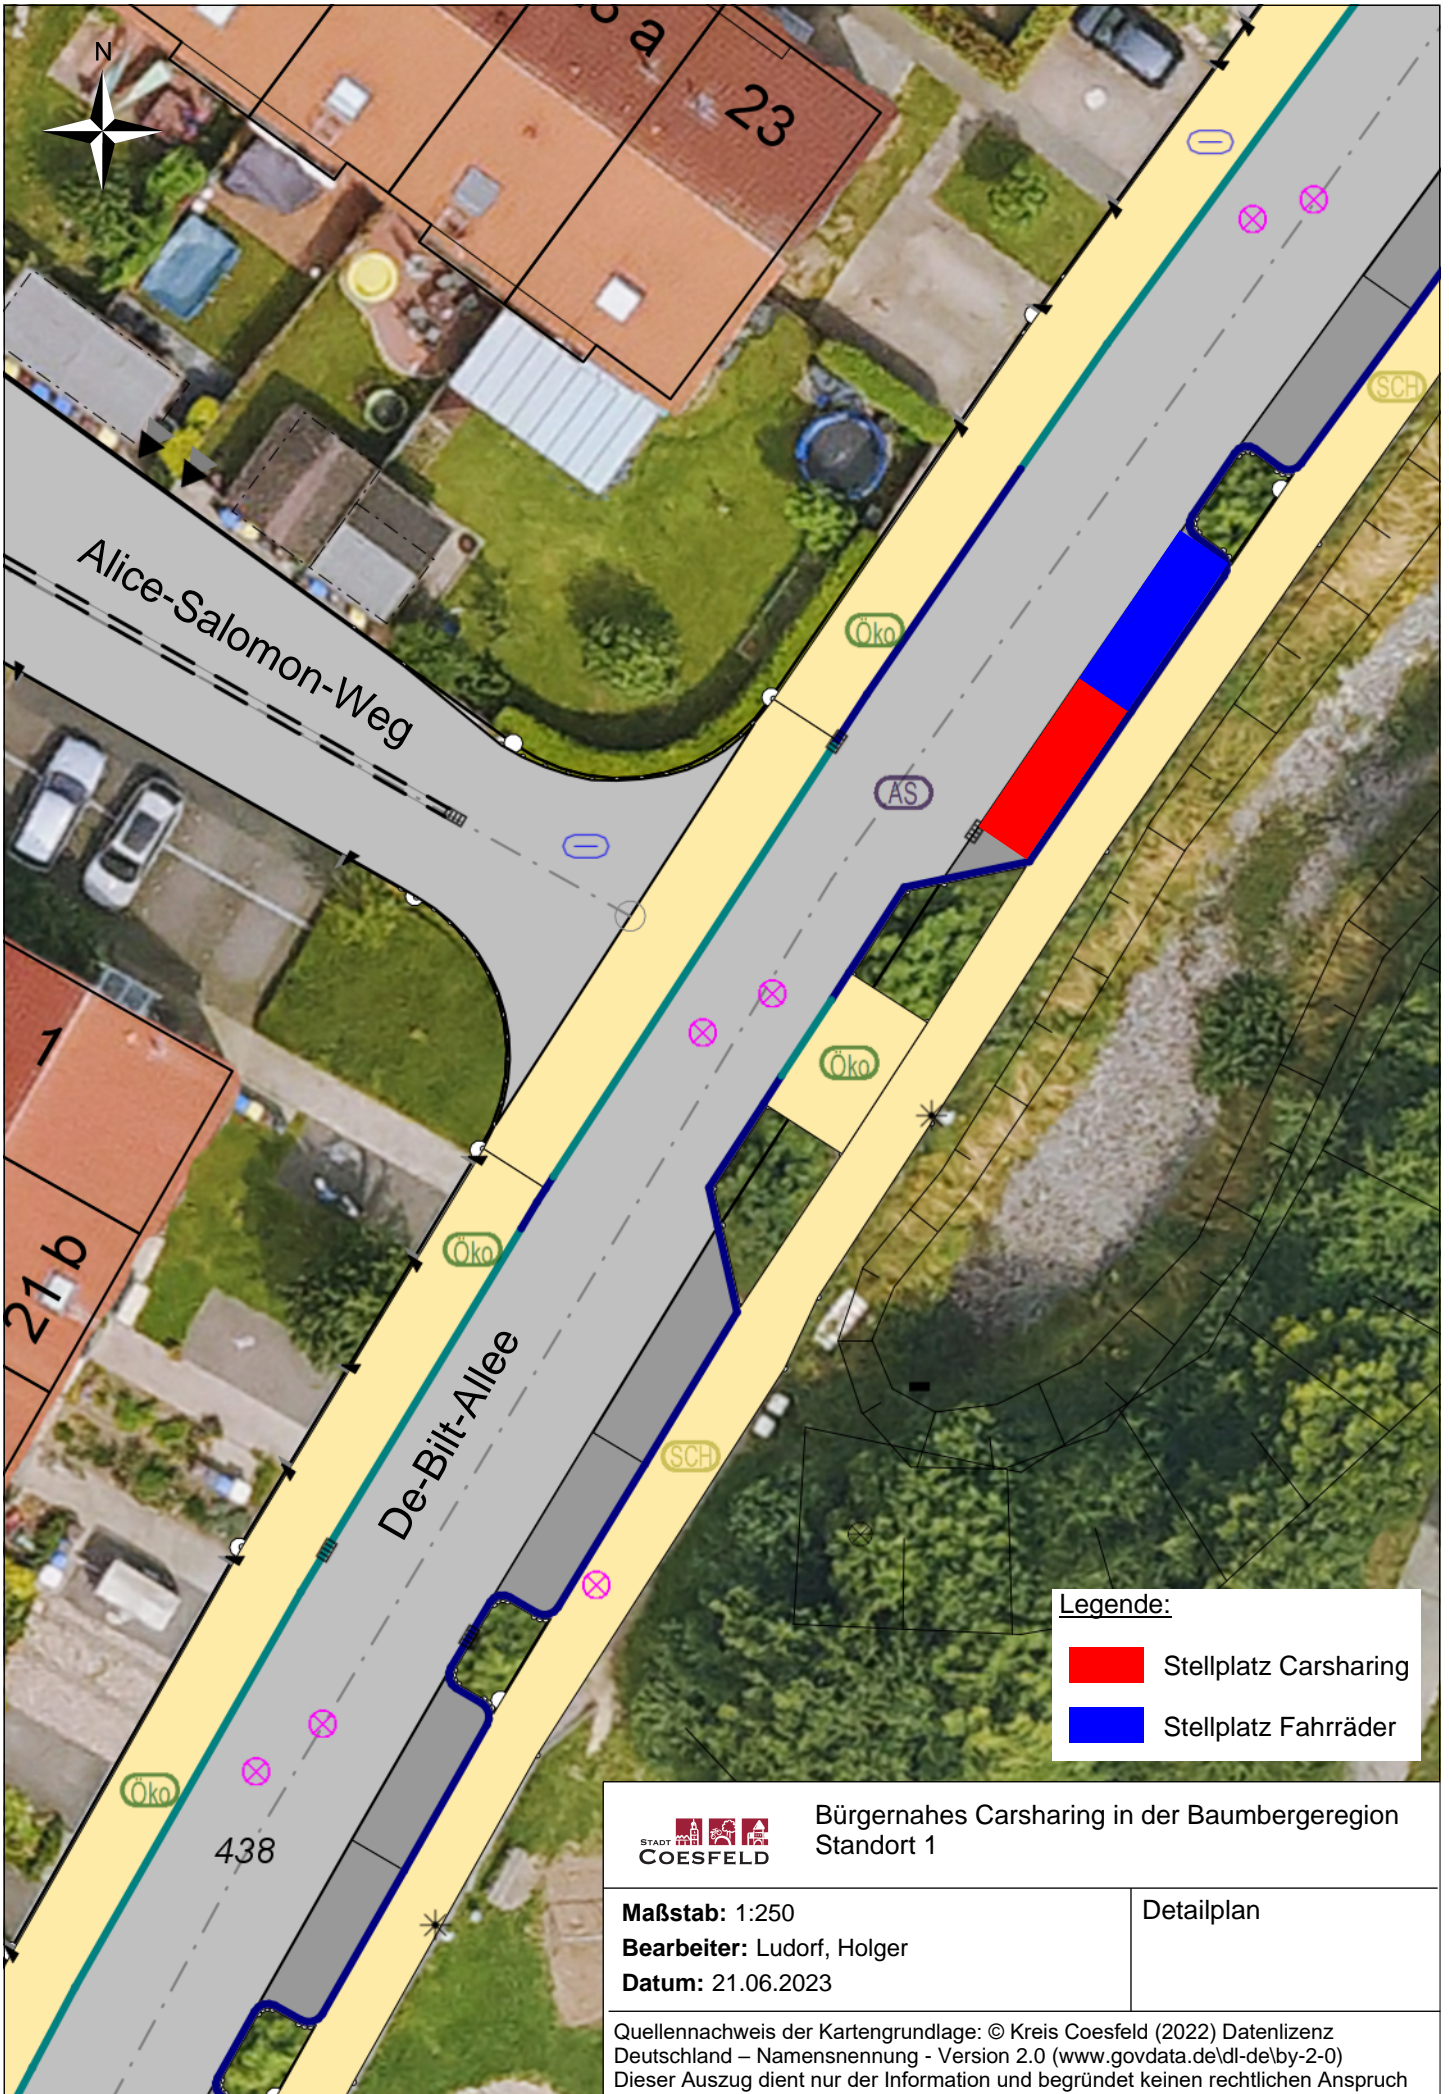

Bürgernahes Carsharing in der Baumbergregion
Übersichtsplan Coesfeld

Maßstab: 1:35.000

Bearbeiter: Ludorf, Holger

Datum: 20.06.2023

Auszug aus der
Liegenchaftskarte

Quellennachweis der Kartengrundlage: © Kreis Coesfeld (2022) Datenlizenz
Deutschland – Namensnennung - Version 2.0 (www.govdata.de/dl-de/by-2-0)
Dieser Auszug dient nur der Information und begründet keinen rechtlichen Anspruch

Standort 1
 De-Bilt-Allee / Alice-Salomon-Weg
 Koordinaten:
 X: 372890
 Y: 5757110

Bürgernahes Carsharing in der Baumbergregion
 Standort 1

Maßstab: 1:4.000
Bearbeiter: Ludorf, Holger
Datum: 20.06.2023

Übersichtsplanplan

Legende:

- Stellplatz Carsharing
- Stellplatz Fahrräder

 <p>STADT COESFELD</p>	<p>Bürgernahes Carsharing in der Baumbergereion Standort 1</p>
<p>Maßstab: 1:250 Bearbeiter: Ludorf, Holger Datum: 21.06.2023</p>	<p>Detailplan</p>

50

Standort 4
 Ortsteil Lette / Nikolaus-Groß-Straße
 Koordinaten:
 X: 376000
 Y: 5750850

	<p>Bürgernahes Carsharing in der Baumbergereion Standort 4</p>
<p>Maßstab: 1:4.000 Bearbeiter: Ludorf, Holger Datum: 20.06.2023</p>	<p>Übersichtsplanplan</p>
<p>Quellennachweis der Kartengrundlage: © Kreis Coesfeld (2022) Datenlizenz Deutschland – Namensnennung - Version 2.0 (www.govdata.de/dl-de/by-2-0) Dieser Auszug dient nur der Information und begründet keinen rechtlichen Anspruch</p>	