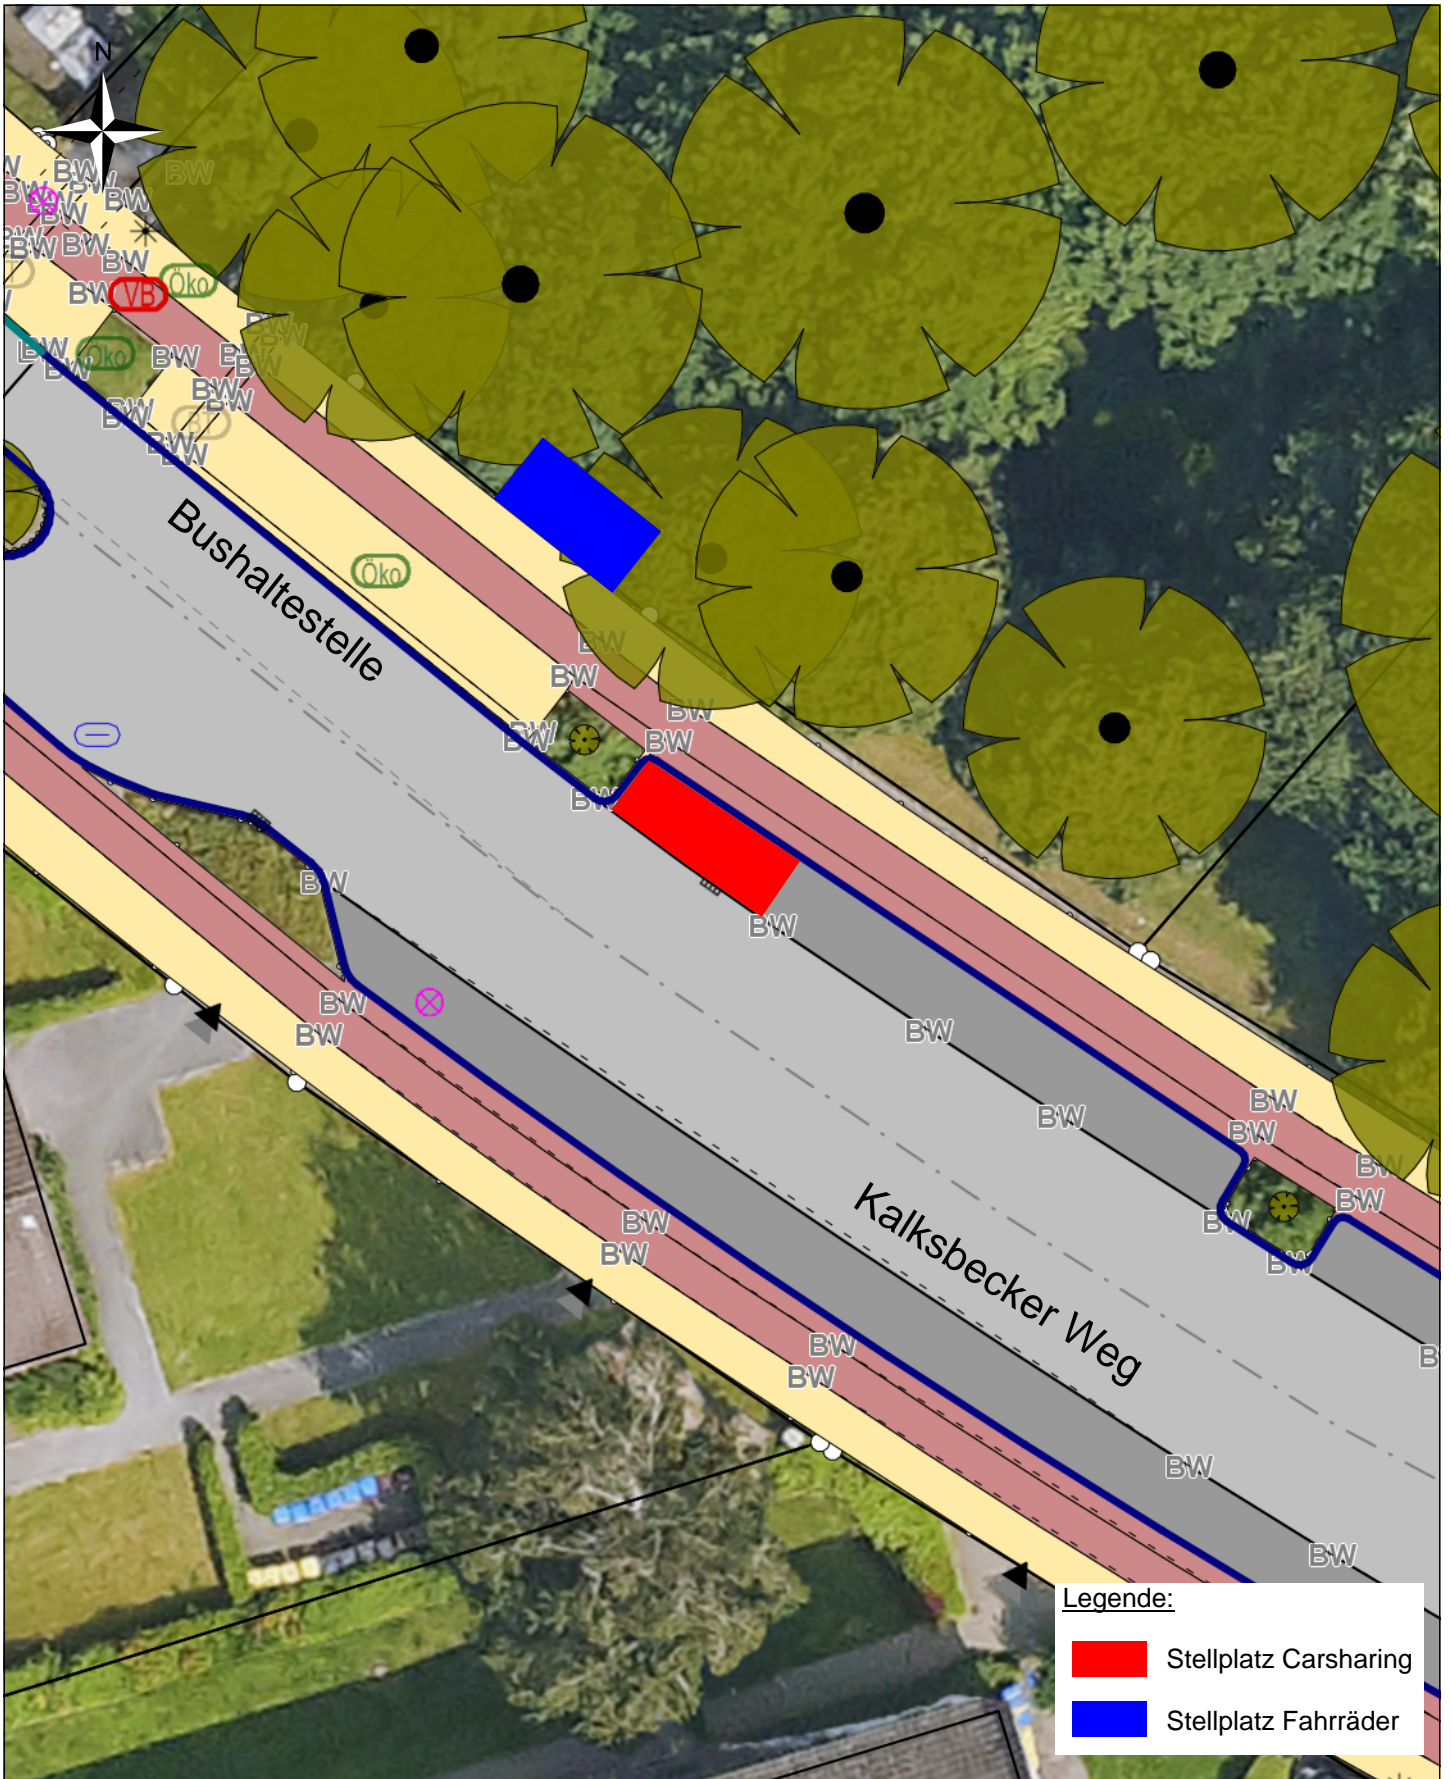

Legende:

- Stellplatz Carsharing
- Stellplatz Fahrräder

STADT COESFELD	Bürgernahes Carsharing in der Baumbergeregion Standort 3
Maßstab: 1:250 Bearbeiter: Ludorf, Holger Datum: 21.06.2023	Detailplan
Quellennachweis der Kartengrundlage: © Kreis Coesfeld (2022) Datenlizenz Deutschland – Namensnennung - Version 2.0 (www.govdata.de/dl-de/by-2-0) Dieser Auszug dient nur der Information und begründet keinen rechtlichen Anspruch	

50