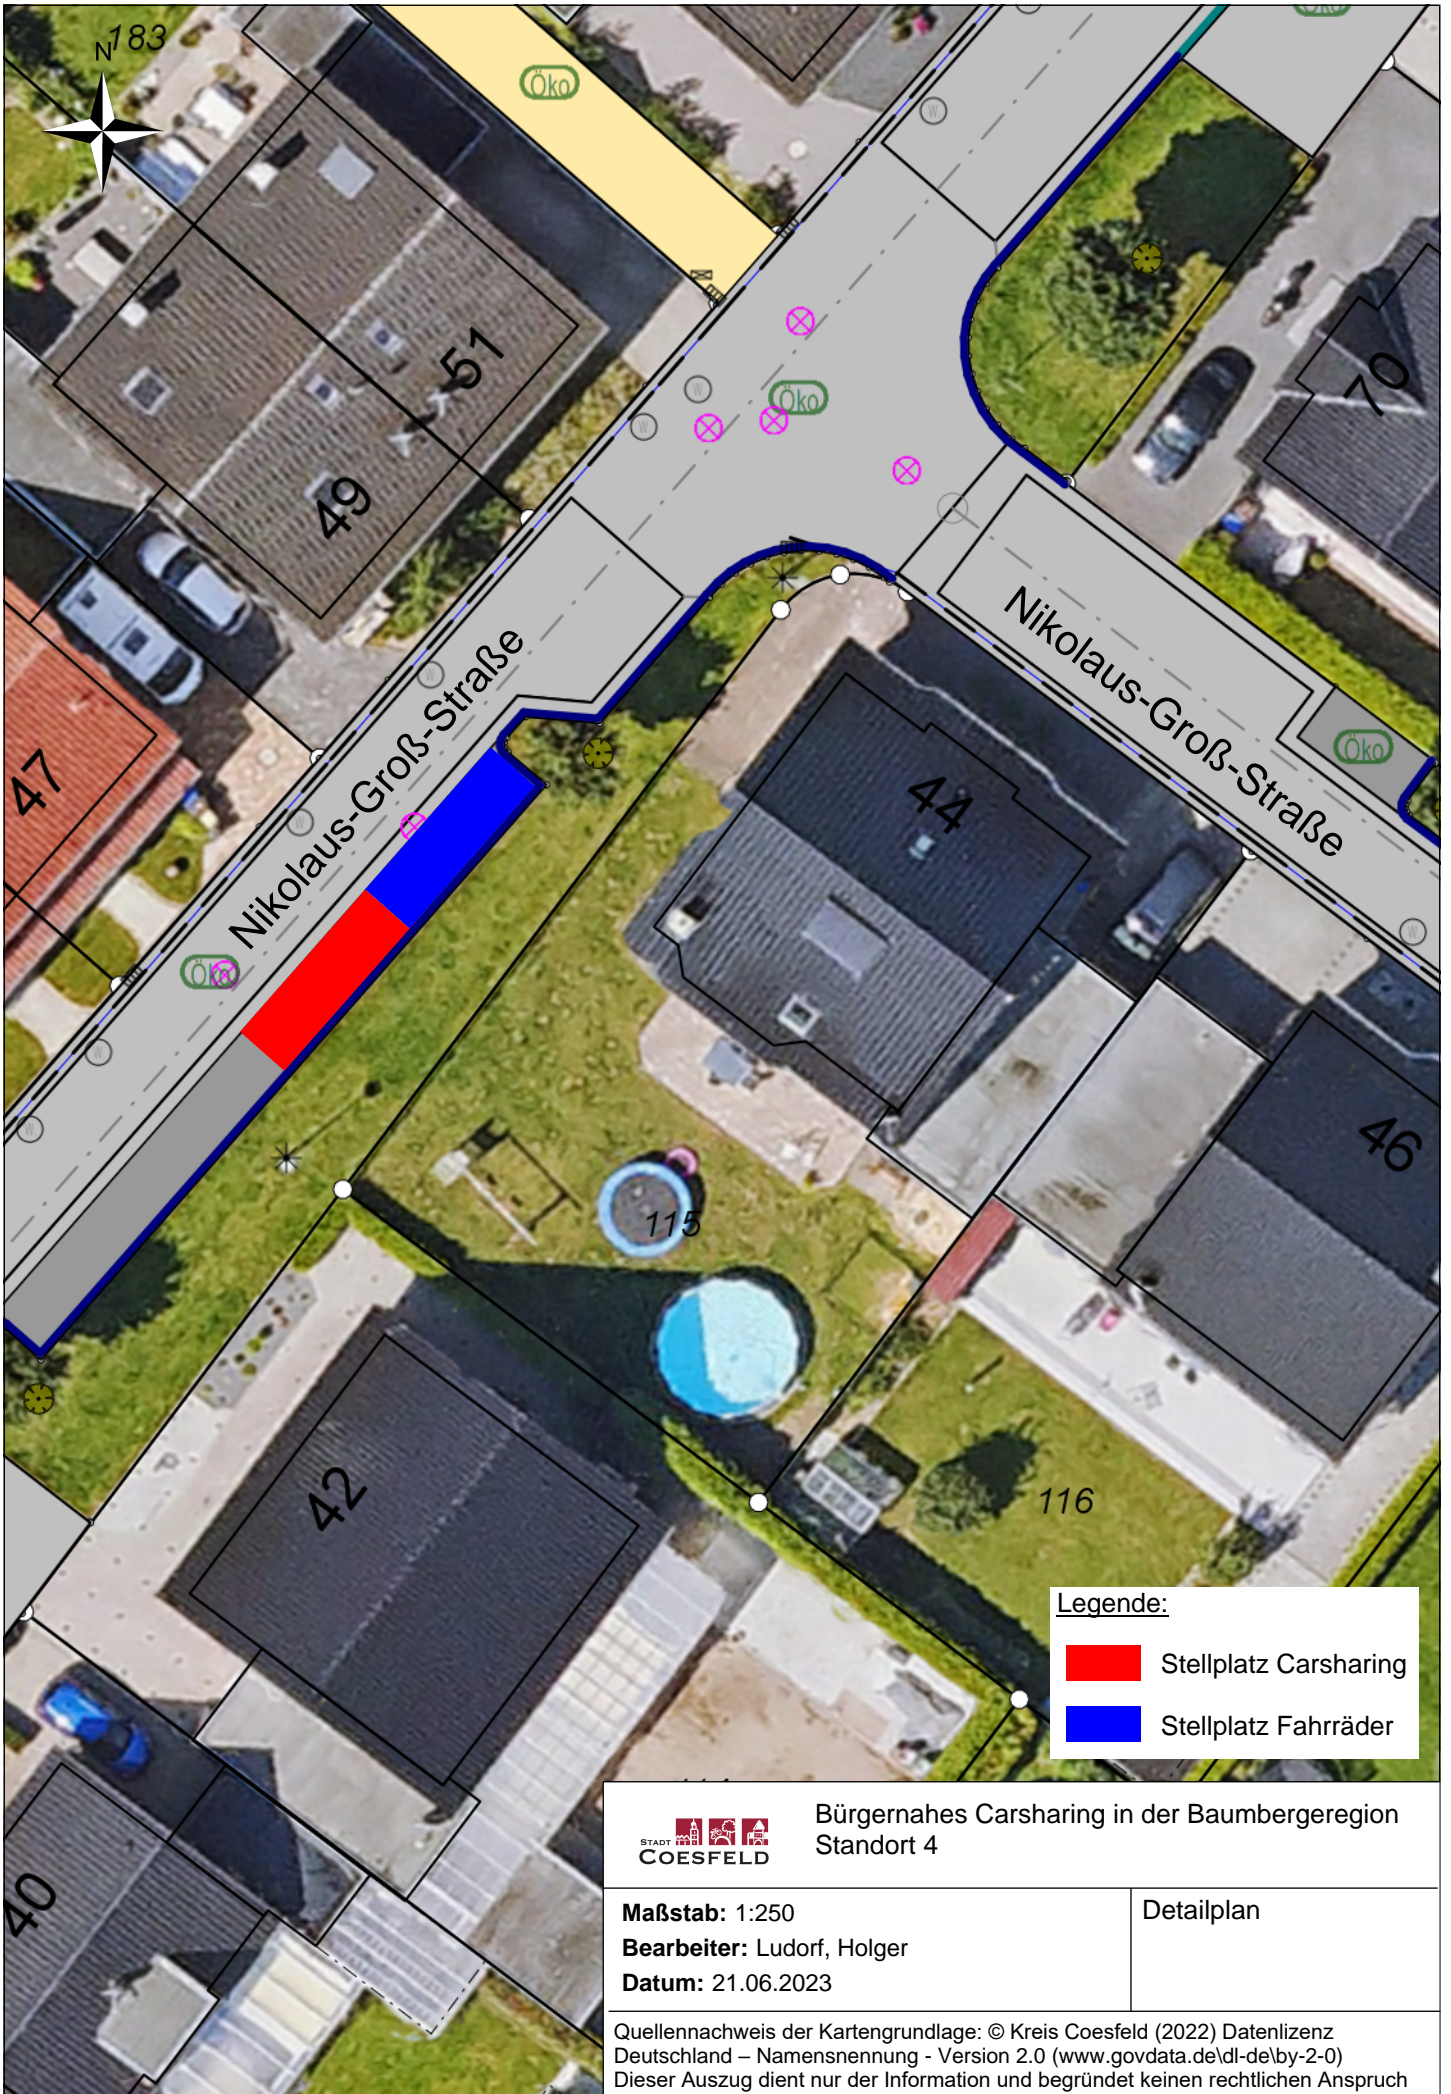

Legende:

- Stellplatz Carsharing
- Stellplatz Fahrräder

 <p>STADT COESFELD</p>	<p>Bürgernahes Carsharing in der Baumbergeregion Standort 3</p>
<p>Maßstab: 1:250 Bearbeiter: Ludorf, Holger Datum: 21.06.2023</p>	<p>Detailplan</p>
<p><small>Quellennachweis der Kartengrundlage: © Kreis Coesfeld (2022) Datenlizenz Deutschland – Namensnennung - Version 2.0 (www.govdata.de/dl-de/by-2-0) Dieser Auszug dient nur der Information und begründet keinen rechtlichen Anspruch</small></p>	

50

Standort 4
 Ortsteil Lette / Nikolaus-Groß-Straße
 Koordinaten:
 X: 376000
 Y: 5750850

	<p>Bürgernahes Carsharing in der Baumbergereion Standort 4</p>
<p>Maßstab: 1:4.000 Bearbeiter: Ludorf, Holger Datum: 20.06.2023</p>	<p>Übersichtsplanplan</p>
<p>Quellennachweis der Kartengrundlage: © Kreis Coesfeld (2022) Datenlizenz Deutschland – Namensnennung - Version 2.0 (www.govdata.de/dl-de/by-2-0) Dieser Auszug dient nur der Information und begründet keinen rechtlichen Anspruch</p>	