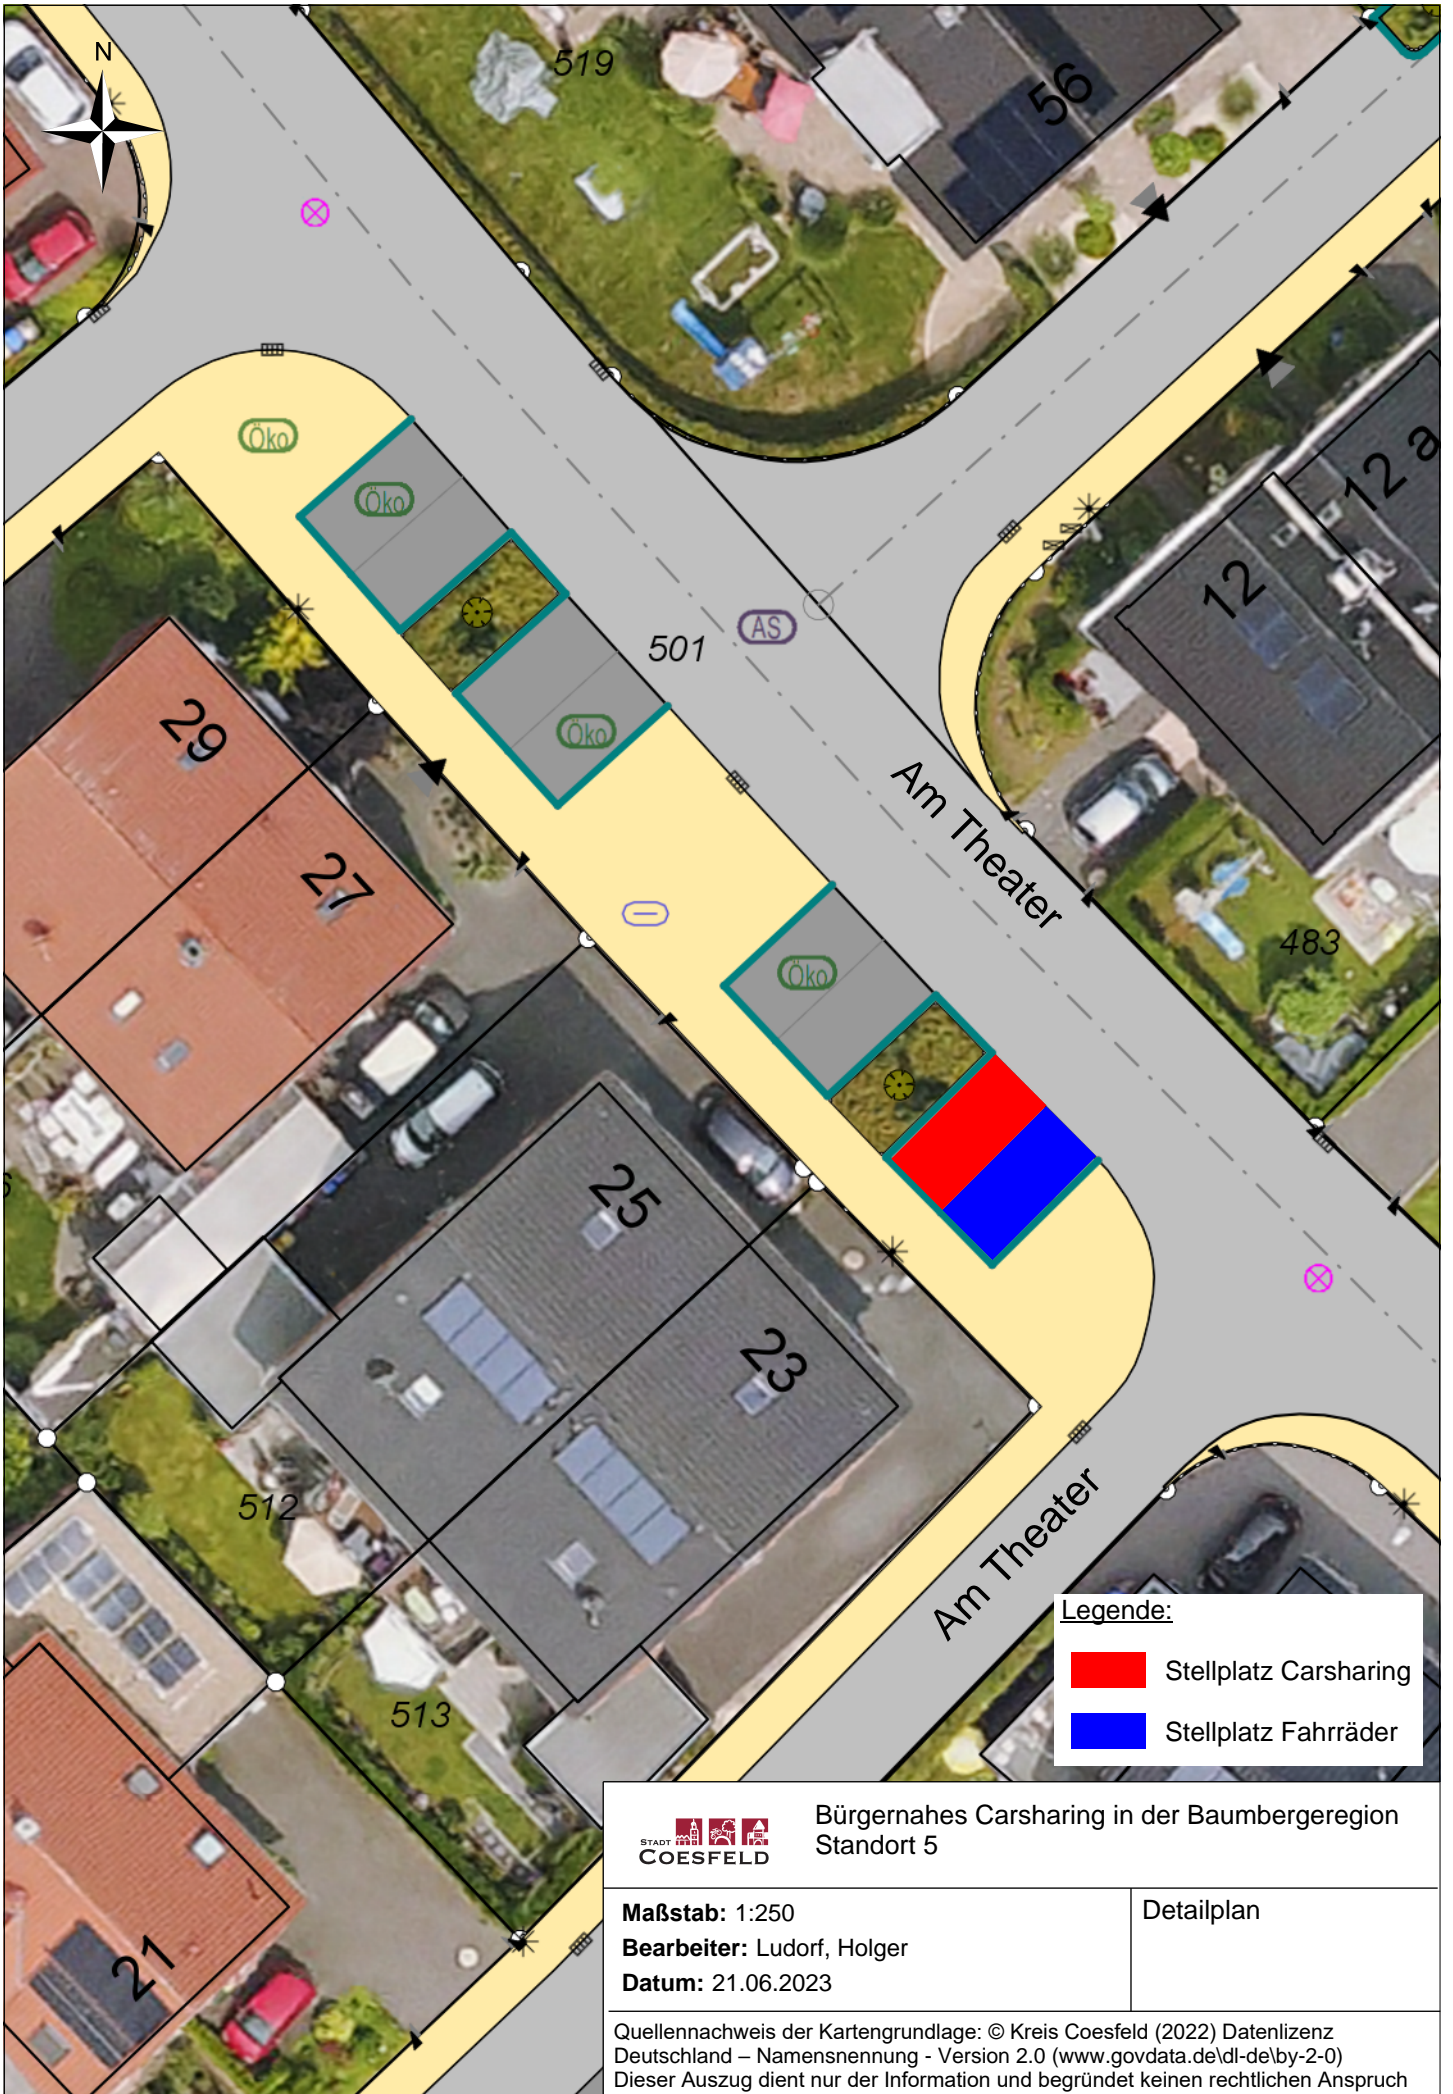

Standort 5
 Am Theater
 Koordinaten:
 X: 374570
 Y: 5757520

Bürgernahes Carsharing in der Baumbergeregion
 Standort 5

Maßstab: 1:4.000
Bearbeiter: Ludorf, Holger
Datum: 20.06.2023

Übersichtsplanplan

Quellennachweis der Kartengrundlage: © Kreis Coesfeld (2022) Datenlizenz Deutschland – Namensnennung - Version 2.0 (www.govdata.de/dl-de/by-2-0)
 Dieser Auszug dient nur der Information und begründet keinen rechtlichen Anspruch