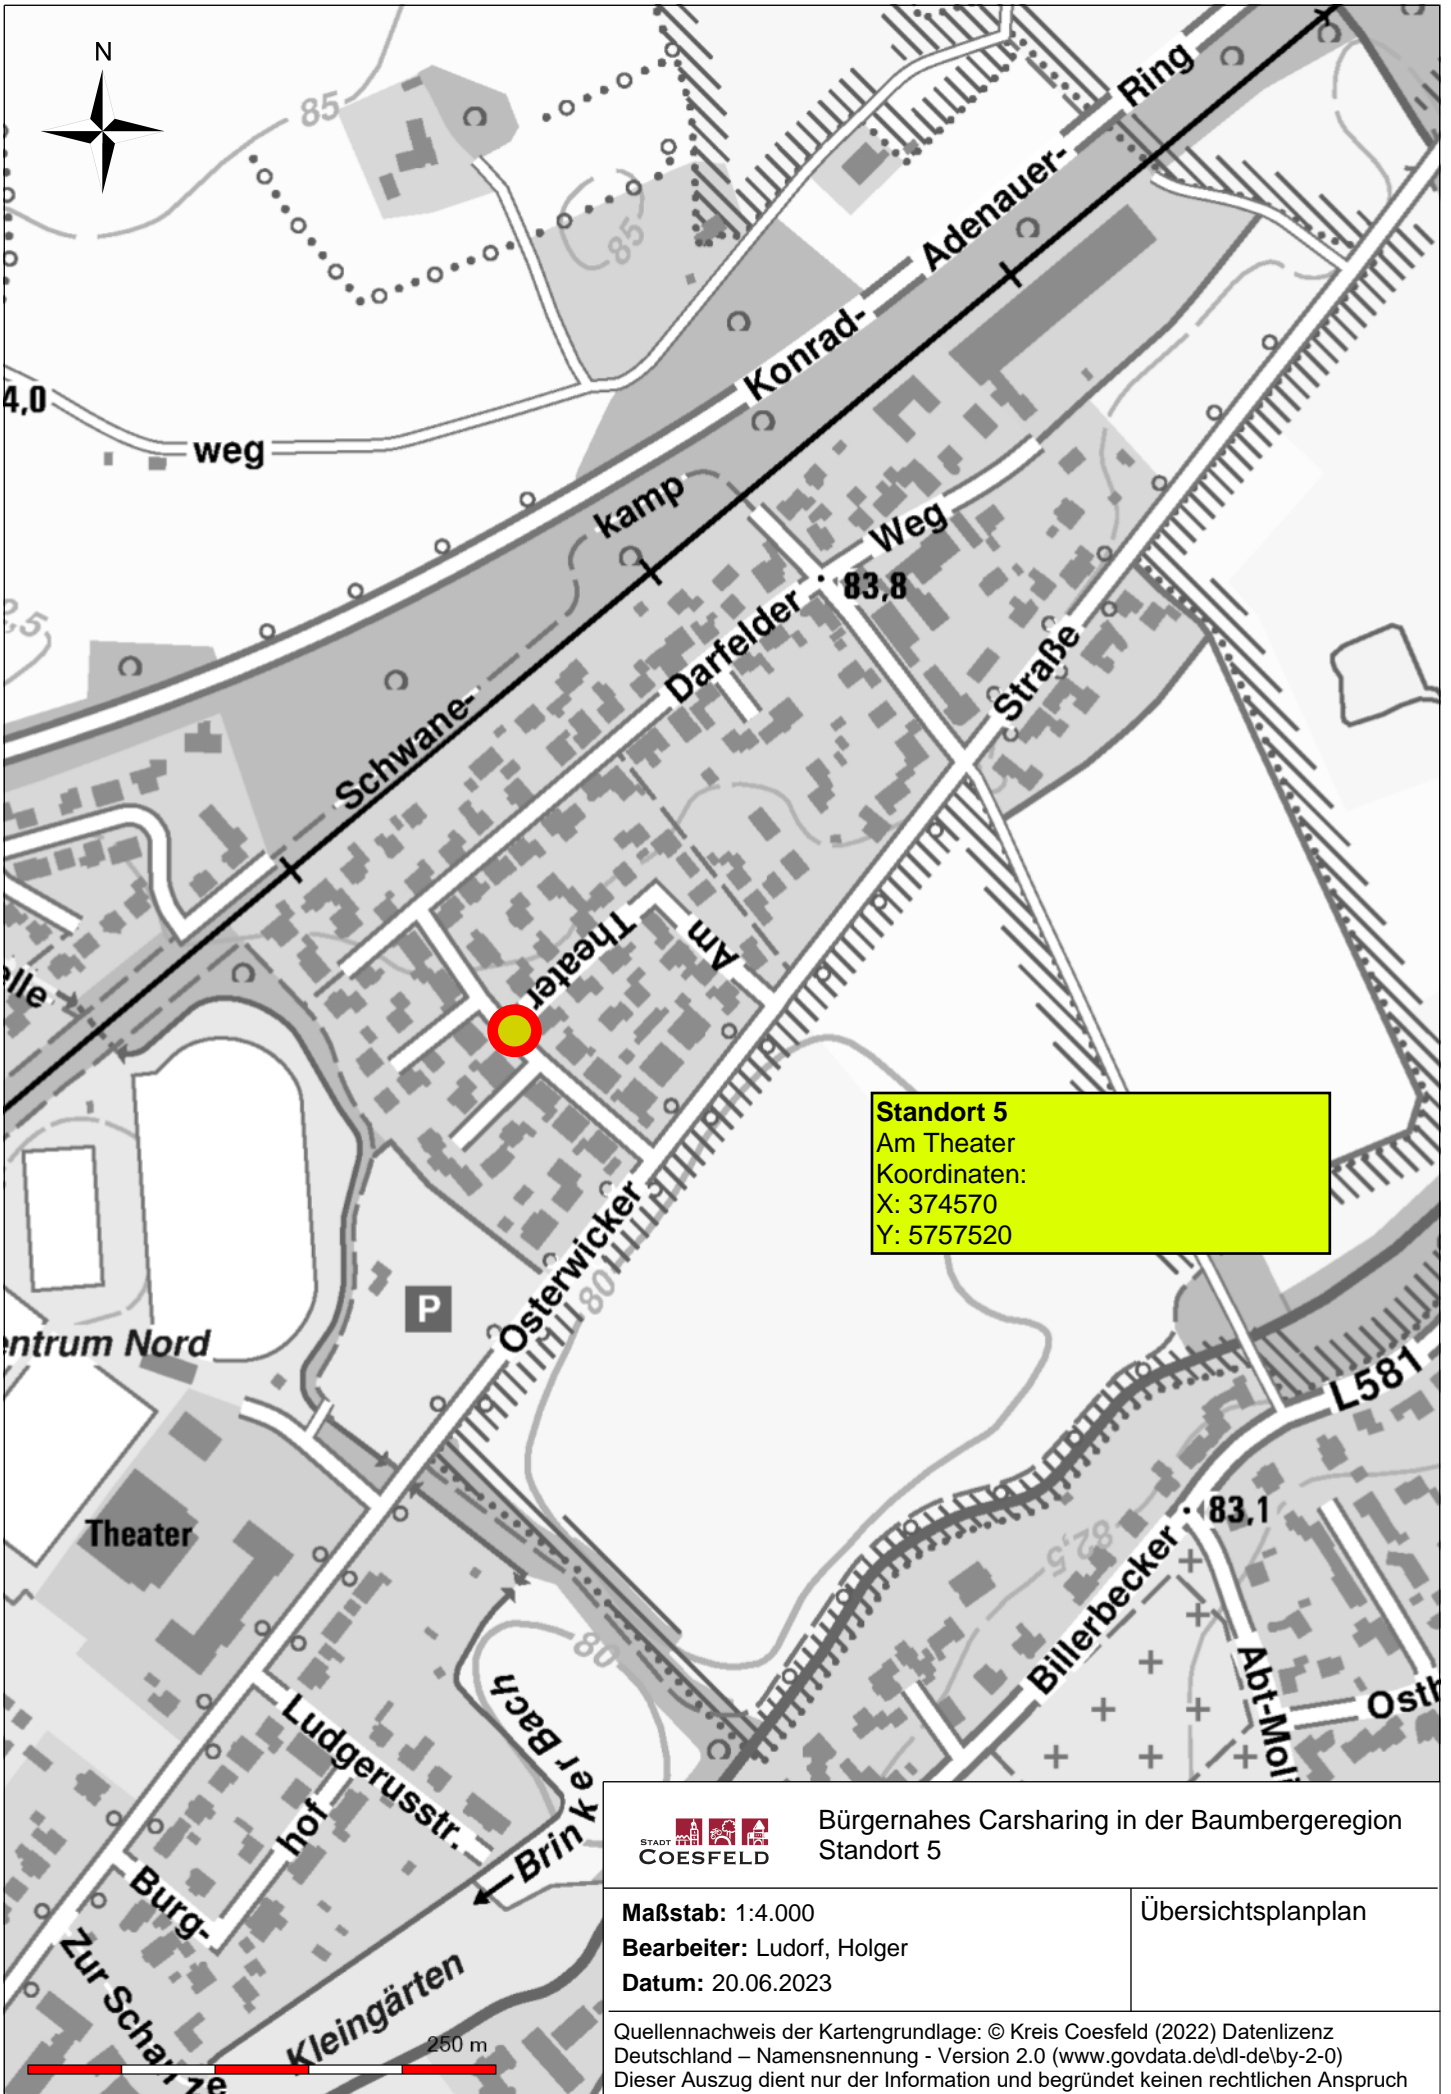

Standort 1
 De-Bilt-Allee / Alice-Salomon-Weg
 Koordinaten:
 X: 372890
 Y: 5757110

Bürgernahes Carsharing in der Baumbergregion
 Standort 1

Maßstab: 1:4.000
Bearbeiter: Ludorf, Holger
Datum: 20.06.2023

Übersichtsplanplan

Legende:

- Stellplatz Carsharing
- Stellplatz Fahrräder

 <p>STADT COESFELD</p>	<p>Bürgernahes Carsharing in der Baumbergeregion Standort 3</p>
<p>Maßstab: 1:250 Bearbeiter: Ludorf, Holger Datum: 21.06.2023</p>	<p>Detailplan</p>
<p><small>Quellennachweis der Kartengrundlage: © Kreis Coesfeld (2022) Datenlizenz Deutschland – Namensnennung - Version 2.0 (www.govdata.de/dl-de/by-2-0) Dieser Auszug dient nur der Information und begründet keinen rechtlichen Anspruch</small></p>	

50

Standort 4
 Ortsteil Lette / Nikolaus-Groß-Straße
 Koordinaten:
 X: 376000
 Y: 5750850

	<p>Bürgernahes Carsharing in der Baumbergereion Standort 4</p>
<p>Maßstab: 1:4.000 Bearbeiter: Ludorf, Holger Datum: 20.06.2023</p>	<p>Übersichtsplanplan</p>
<p>Quellennachweis der Kartengrundlage: © Kreis Coesfeld (2022) Datenlizenz Deutschland – Namensnennung - Version 2.0 (www.govdata.de/dl-de/by-2-0) Dieser Auszug dient nur der Information und begründet keinen rechtlichen Anspruch</p>	

Standort 5
 Am Theater
 Koordinaten:
 X: 374570
 Y: 5757520

Bürgernahes Carsharing in der Baumbergeregion
 Standort 5

Maßstab: 1:4.000
Bearbeiter: Ludorf, Holger
Datum: 20.06.2023

Übersichtsplanplan

Quellennachweis der Kartengrundlage: © Kreis Coesfeld (2022) Datenlizenz Deutschland – Namensnennung - Version 2.0 (www.govdata.de/dl-de/by-2-0)
 Dieser Auszug dient nur der Information und begründet keinen rechtlichen Anspruch