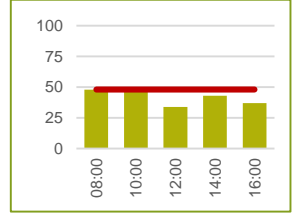

6 Pfauengasse

3 Marienring

2 Marktgarage

1 Krankenhaus

Auslastung absolut um 11 Uhr (01.09.2022 bis 01.03.2023)

3 Marienring

4 Kupferpassage

5 Davidstraße