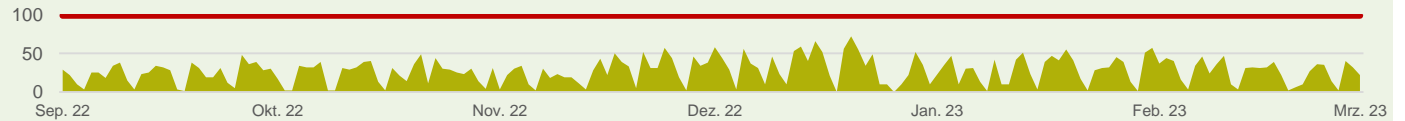

6 Pfauegasse

7 Mittelstraße

4 – Weitere Parkräume

Auslastung absolut um 15 Uhr (01.09.2022 bis 01.03.2023)

3 Marienring

4 Kupferpassage

5 Davidstraße

6 Pfauegasse