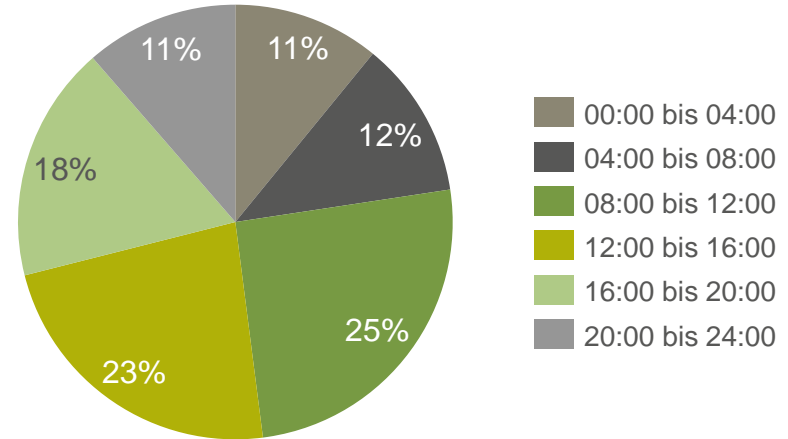

(B) Uhrzeit