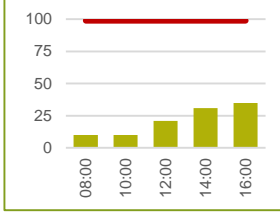

6 Pfauengasse

3 Marienring

2 Marktgarage

1 Krankenhaus

Auslastung absolut um 11 Uhr (01.09.2022 bis 01.03.2023)

3 Marienring

4 Kupferpassage

5 Davidstraße