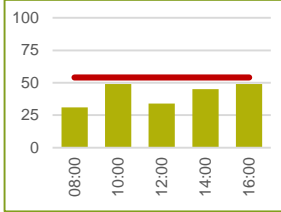

4 – Weitere Parkräume

Donnerstag
09.02.2023

5 Davidstraße