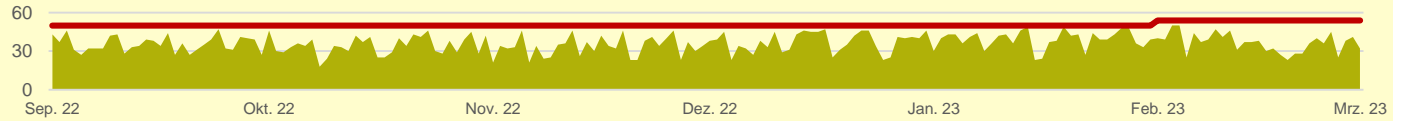

6 Pfauengasse

3 Marienring

2 Marktgarage

1 Krankenhaus

Auslastung absolut um 11 Uhr (01.09.2022 bis 01.03.2023)

3 Marienring

4 Kupferpassage

5 Davidstraße

6 Pfauegasse

7 Mittelstraße

4 – Weitere Parkräume

Auslastung absolut um 15 Uhr (01.09.2022 bis 01.03.2023)

3 Marienring

4 Kupferpassage

5 Davidstraße

6 Pfauegasse