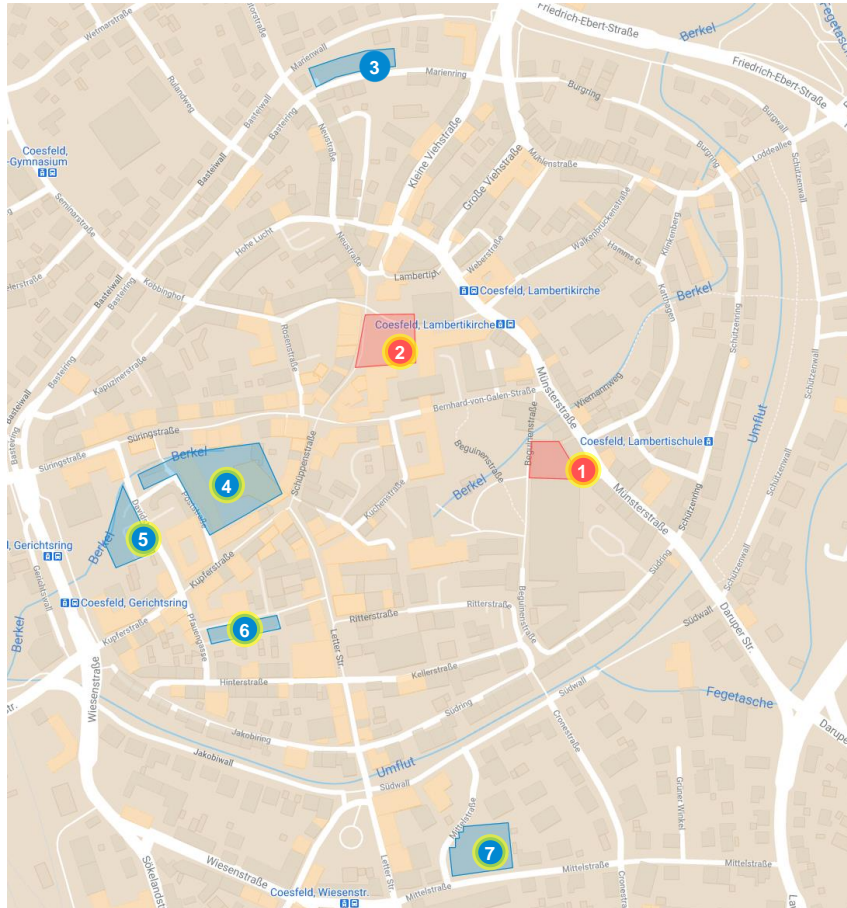

- 1 Parkdeck KH
- 2 Marktgarage
- 3 Marienring
- 4 Kupferpassage
- 5 Davidstraße
- 6 Pfaugasse
- 7 Mittelstraße 1
- 8 Kreis Coesfeld
- 9 Münstertor
- 10 Mittelstraße 2
- 11 Wiesenstraße (O+W)
- 12 Bahnhof West
- 13 Bahnhofsvorplatz
- 14 Rekener Straße (zwischen den Gleisen)
- 15 Rekener Straße (neben den Gleisen)
- 16 Konzerttheater
- 17 Parkplatz am WBK
- 18 Kl./Gr. Viehstraße
- 19 Bürgerhalle
- 20 Kino
- 21 Arbeitsagentur
- 22 Burgring
- 23 Buchholzweg
- 24 P+R Schulzentrum
- 25 Weberstr. Bücherei
- 26 Pfarrheim
- 27 Walkenbrückenstraße
- 28 Hohe Lucht (O+W)
- 29 Kapuzinerstraße

3 Marienring

2 Marktgarage

1 Krankenhaus

4 – Weitere Parkräume

Donnerstag
09.02.2023

5 Davidstraße

7 Mittelstraße

4 Kupferpassage

6 Pfauengasse

3 Marienring

2 Marktgarage

1 Krankenhaus

Auslastung absolut um 11 Uhr (01.09.2022 bis 01.03.2023)

3 Marienring

4 Kupferpassage

5 Davidstraße

6 Pfauegasse

7 Mittelstraße

4 – Weitere Parkräume

Auslastung absolut um 15 Uhr (01.09.2022 bis 01.03.2023)

3 Marienring

4 Kupferpassage

5 Davidstraße

6 Pfauegasse