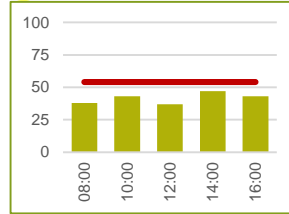

4 – Weitere Parkräume

Dienstag
07.02.2023
(Markttag)

5 Davidstraße