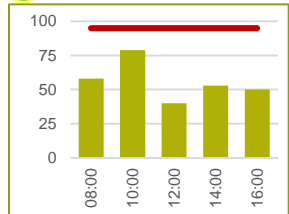

7 Mittelstraße