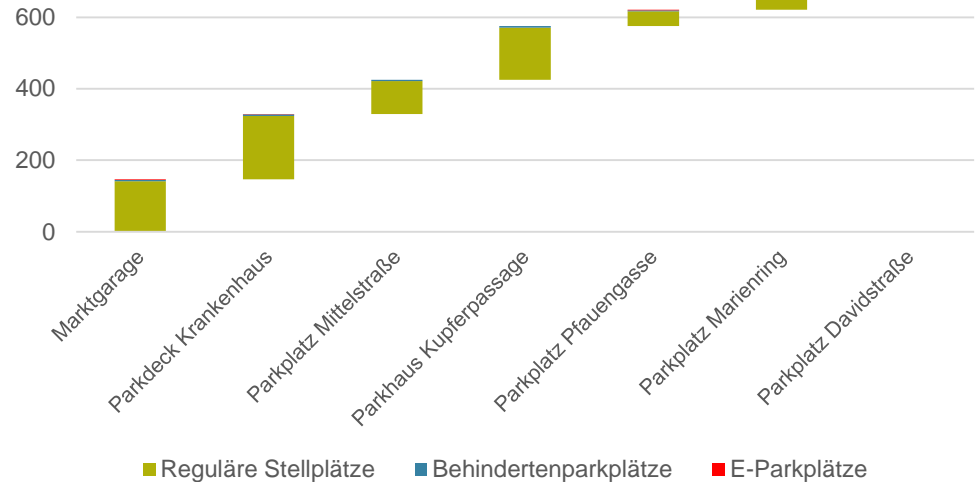

- 1 Parkdeck KH
- 2 Marktgarage
- 3 Marienring
- 4 Kupferpassage
- 5 Davidstraße
- 6 Pfaugasse
- 7 Mittelstraße 1
- 8 Kreis Coesfeld
- 9 Münstertor
- 10 Mittelstraße 2
- 11 Wiesenstraße (O+W)
- 12 Bahnhof West
- 13 Bahnhofsvorplatz
- 14 Rekener Straße (zwischen den Gleisen)
- 15 Rekener Straße (neben den Gleisen)
- 16 Konzerttheater
- 17 Parkplatz am WBK
- 18 Kl./Gr. Viehstraße
- 19 Bürgerhalle
- 20 Kino
- 21 Arbeitsagentur
- 22 Burgring
- 23 Buchholzweg
- 24 P+R Schulzentrum
- 25 Weberstr. Bücherei
- 26 Pfarrheim
- 27 Walkenbrückenstraße
- 28 Hohe Lucht (O+W)
- 29 Kapuzinerstraße

Umfangreiche Datenbasis mit Einschränkung

- ✓ Parkgänge Marktgarage und Parkdeck Krankenhaus (seit Jan. 2002)
- ✓ Parkplatzbelegung Dauerparker und Kurzzeitparker Marktgarage und Parkdeck Krankenhaus (2020)
- ✓ Daten Parkleitsystem (seit Nov. 2020)
- ✗ Daten der Stadt Coesfeld liegen noch nicht vor

Datenbasis durch Corona seit 03/2020 verzerrt

Stellplätze im Parkleitsystem

Etwa 700 Stellplätze im Parkleitsystem

Angaben für Montag bis Freitag

		Stellplätze ⁶	Öffnungszeiten	Max. Parkdauer	€/Stunde	€/Tag max.
1	Krankenhaus	182	0 – 24 Uhr	---	1,20 € ¹	9,60 €
2	Marktgarage	147	7 – 20 Uhr ²	---	1,20 € ¹	9,60 €
3	Marienring	48	0 – 24 Uhr	3 Std. ³	0 €	0 €
4	Kupferpassage	150	7.30 – 19.30 Uhr	---	1,33 € ⁴	12,00 €
5	Davidstraße	34 ⁵	0 – 24 Uhr	3 Std. ³	0,80 € ³	2,40 €
6	Pfauengasse	48	0 – 24 Uhr	3 Std. ³	0,80 € ³	2,40 €
7	Mittelstraße 1	96	0 – 24 Uhr	---	0,80 € ³	6,40 €
		705				