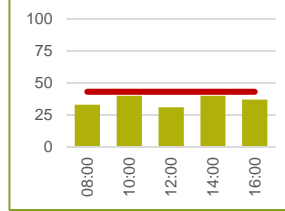

6 Pflauegasse