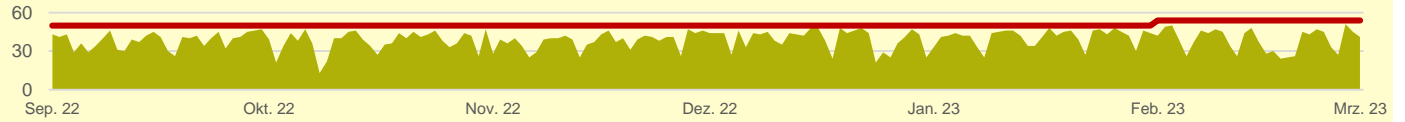

6 Pfauegasse

7 Mittelstraße

4 – Weitere Parkräume

Auslastung absolut um 15 Uhr (01.09.2022 bis 01.03.2023)

3 Marienring

4 Kupferpassage

5 Davidstraße

6 Pfauegasse