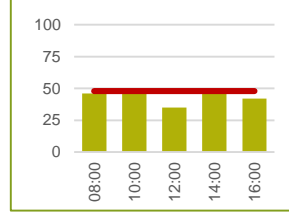

3 Marienring