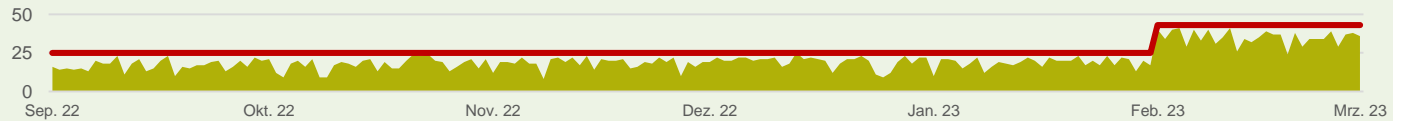

3 Marienring

2 Marktgarage

1 Krankenhaus

4 – Weitere Parkräume

Donnerstag
09.02.2023

5 Davidstraße

7 Mittelstraße

4 Kupferpassage

6 Pfauengasse

3 Marienring

2 Marktgarage

1 Krankenhaus

Auslastung absolut um 11 Uhr (01.09.2022 bis 01.03.2023)

3 Marienring

4 Kupferpassage

5 Davidstraße

6 Pfauegasse

7 Mittelstraße

4 – Weitere Parkräume

Auslastung absolut um 15 Uhr (01.09.2022 bis 01.03.2023)

3 Marienring

4 Kupferpassage

5 Davidstraße

6 Pfauegasse