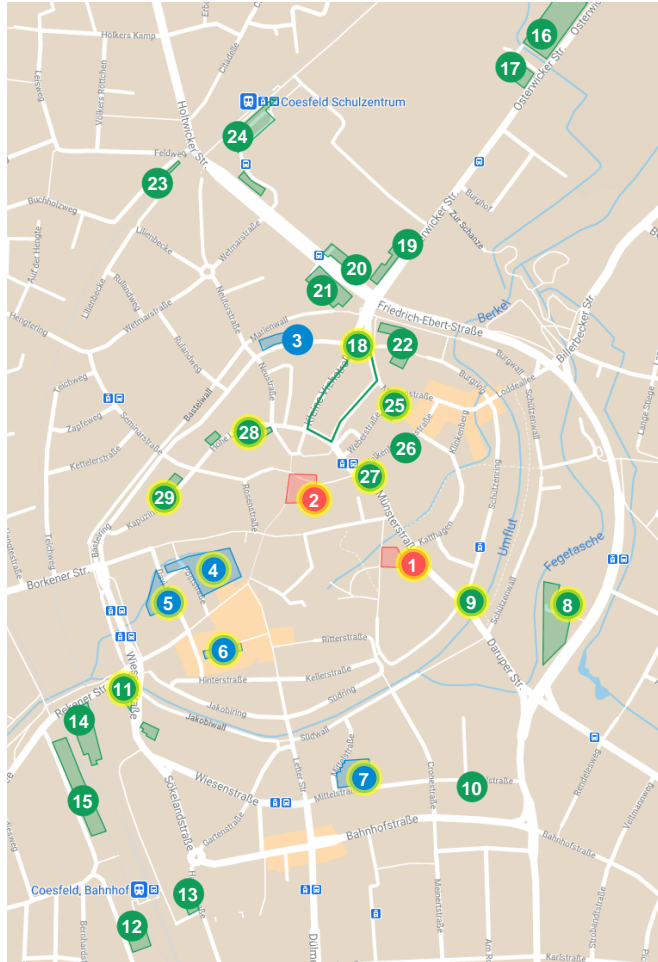

- 1 Parkdeck KH
- 2 Marktgarage
- 3 Marienring
- 4 Kupferpassage
- 5 Davidstraße
- 6 Pfaugasse
- 7 Mittelstraße 1
- 8 Kreis Coesfeld
- 9 Münstertor
- 10 Mittelstraße 2
- 11 Wiesenstraße (O+W)
- 12 Bahnhof West
- 13 Bahnhofsvorplatz
- 14 Rekener Straße (zwischen den Gleisen)
- 15 Rekener Straße (neben den Gleisen)
- 16 Konzerttheater
- 17 Parkplatz am WBK
- 18 Kl./Gr. Viehstraße
- 19 Bürgerhalle
- 20 Kino
- 21 Arbeitsagentur
- 22 Burgring
- 23 Buchholzweg
- 24 P+R Schulzentrum
- 25 Weberstr. Bücherei
- 26 Pfarrheim
- 27 Walkenbrückenstraße
- 28 Hohe Lucht (O+W)
- 29 Kapuzinerstraße

3 Marienring

2 Marktgarage

1 Krankenhaus

4 – Weitere Parkräume

Donnerstag
09.02.2023

5 Davidstraße

7 Mittelstraße

4 Kupferpassage

6 Pfauengasse

3 Marienring

2 Marktgarage

1 Krankenhaus

Auslastung absolut um 11 Uhr (01.09.2022 bis 01.03.2023)

3 Marienring

4 Kupferpassage

5 Davidstraße

6 Pfauegasse

7 Mittelstraße

4 – Weitere Parkräume

Auslastung absolut um 15 Uhr (01.09.2022 bis 01.03.2023)

3 Marienring

4 Kupferpassage

5 Davidstraße

6 Pfauegasse