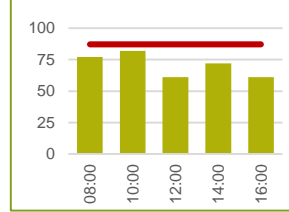

2 Marktgarage