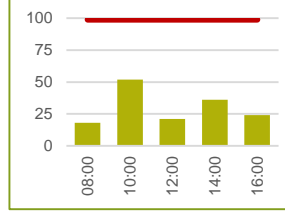

4 Kupferpassage