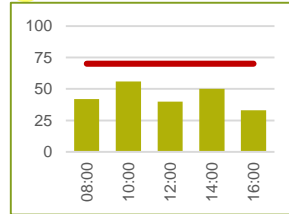

1 Krankenhaus