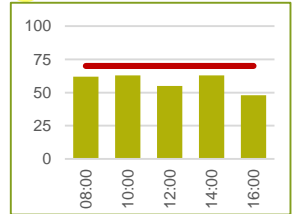

6 Pfauengasse

3 Marienring

2 Marktgarage

1 Krankenhaus

Auslastung absolut um 11 Uhr (01.09.2022 bis 01.03.2023)

3 Marienring

4 Kupferpassage

5 Davidstraße