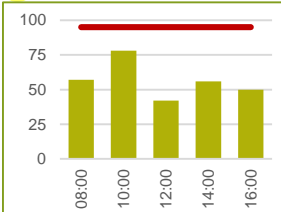

7 Mittelstraße