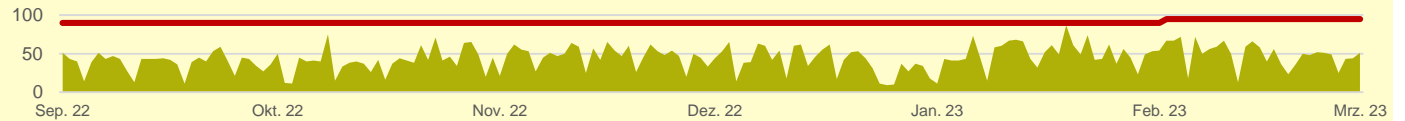

6 Pfauengasse

3 Marienring

2 Marktgarage

1 Krankenhaus

Auslastung absolut um 11 Uhr (01.09.2022 bis 01.03.2023)

3 Marienring

4 Kupferpassage

5 Davidstraße

6 Pfauegasse

7 Mittelstraße

4 – Weitere Parkräume

Auslastung absolut um 15 Uhr (01.09.2022 bis 01.03.2023)

3 Marienring

4 Kupferpassage

5 Davidstraße

6 Pfauegasse