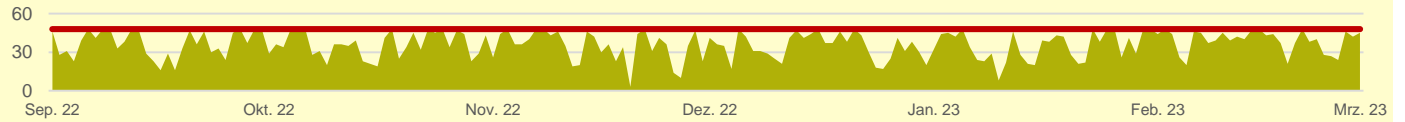

6 Pfauegasse

7 Mittelstraße

4 – Weitere Parkräume

Auslastung absolut um 15 Uhr (01.09.2022 bis 01.03.2023)

3 Marienring

4 Kupferpassage

5 Davidstraße

6 Pfauegasse