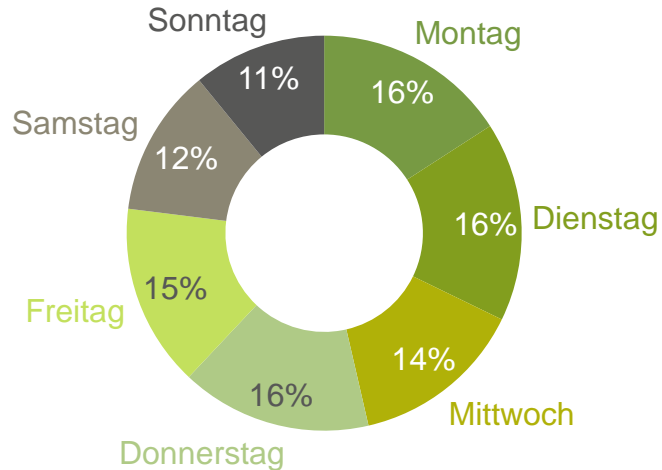

Höchste Nachfrage wochentags am Vormittag

Verteilung der belegten Stellplätze im Parkleitsystem (Kurzzeitparker) nach ...

(A) Wochentag