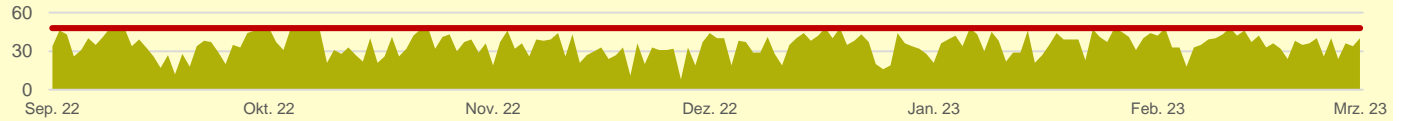

6 Pfauengasse

3 Marienring

2 Marktgarage

1 Krankenhaus

Auslastung absolut um 11 Uhr (01.09.2022 bis 01.03.2023)

3 Marienring

4 Kupferpassage

5 Davidstraße

6 Pfauegasse

7 Mittelstraße

4 – Weitere Parkräume

Auslastung absolut um 15 Uhr (01.09.2022 bis 01.03.2023)

3 Marienring

4 Kupferpassage

5 Davidstraße

6 Pfauegasse