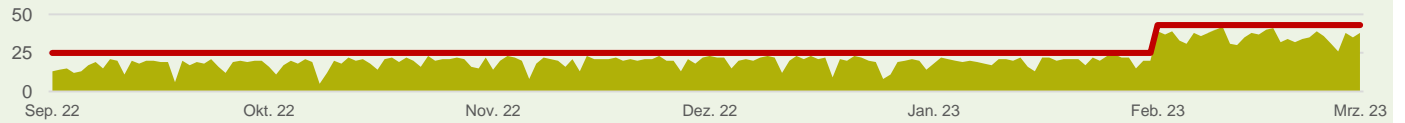

6 Pfauegasse

7 Mittelstraße

4 – Weitere Parkräume

Auslastung absolut um 15 Uhr (01.09.2022 bis 01.03.2023)

3 Marienring

4 Kupferpassage

5 Davidstraße

6 Pfauegasse