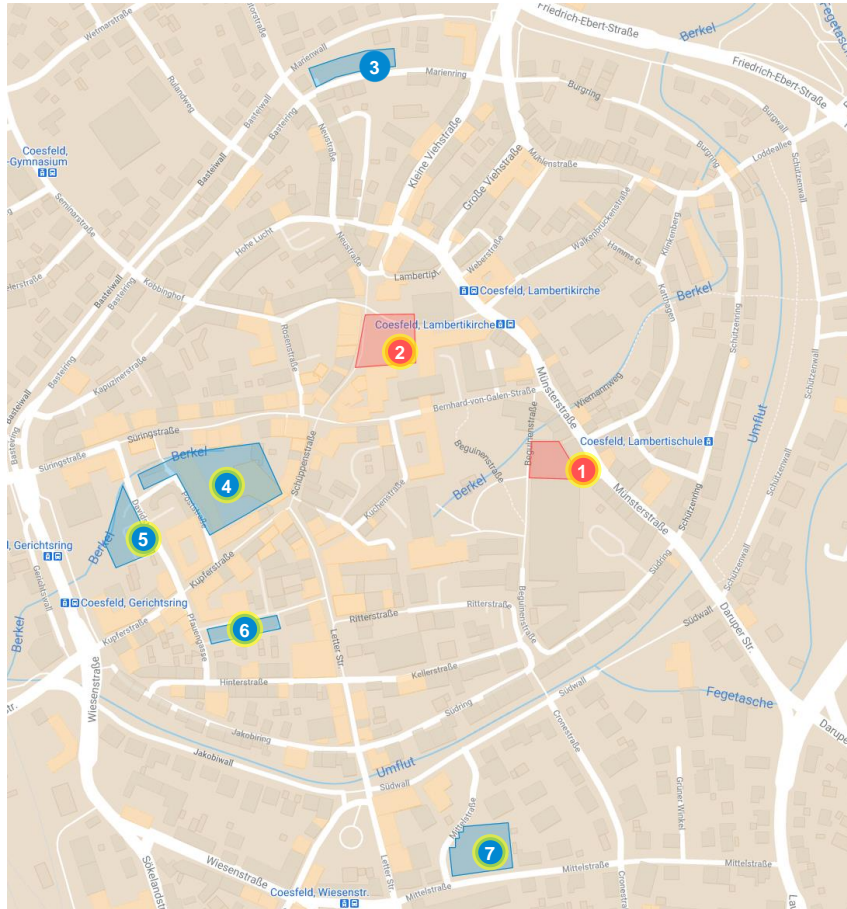

- 1 Parkdeck KH
- 2 Marktgarage
- 3 Marienring
- 4 Kupferpassage
- 5 Davidstraße
- 6 Pfaugasse
- 7 Mittelstraße 1
- 8 Kreis Coesfeld
- 9 Münstertor
- 10 Mittelstraße 2
- 11 Wiesenstraße (O+W)
- 12 Bahnhof West
- 13 Bahnhofsvorplatz
- 14 Rekener Straße (zwischen den Gleisen)
- 15 Rekener Straße (neben den Gleisen)
- 16 Konzerttheater
- 17 Parkplatz am WBK
- 18 Kl./Gr. Viehstraße
- 19 Bürgerhalle
- 20 Kino
- 21 Arbeitsagentur
- 22 Burgring
- 23 Buchholzweg
- 24 P+R Schulzentrum
- 25 Weberstr. Bücherei
- 26 Pfarrheim
- 27 Walkenbrückenstraße
- 28 Hohe Lucht (O+W)
- 29 Kapuzinerstraße

(A) Wochentag

(B) Uhrzeit

4 – Weitere Parkräume

Dienstag
07.02.2023
(Markttag)

5 Davidstraße

7 Mittelstraße

4 Kupferpassage

6 Pflauegasse

3 Marienring

2 Marktgarage

1 Krankenhaus

4 – Weitere Parkräume

Donnerstag
09.02.2023

5 Davidstraße

7 Mittelstraße

4 Kupferpassage

6 Pfauengasse

3 Marienring

2 Marktgarage

1 Krankenhaus

Auslastung absolut um 11 Uhr (01.09.2022 bis 01.03.2023)

3 Marienring

4 Kupferpassage

5 Davidstraße