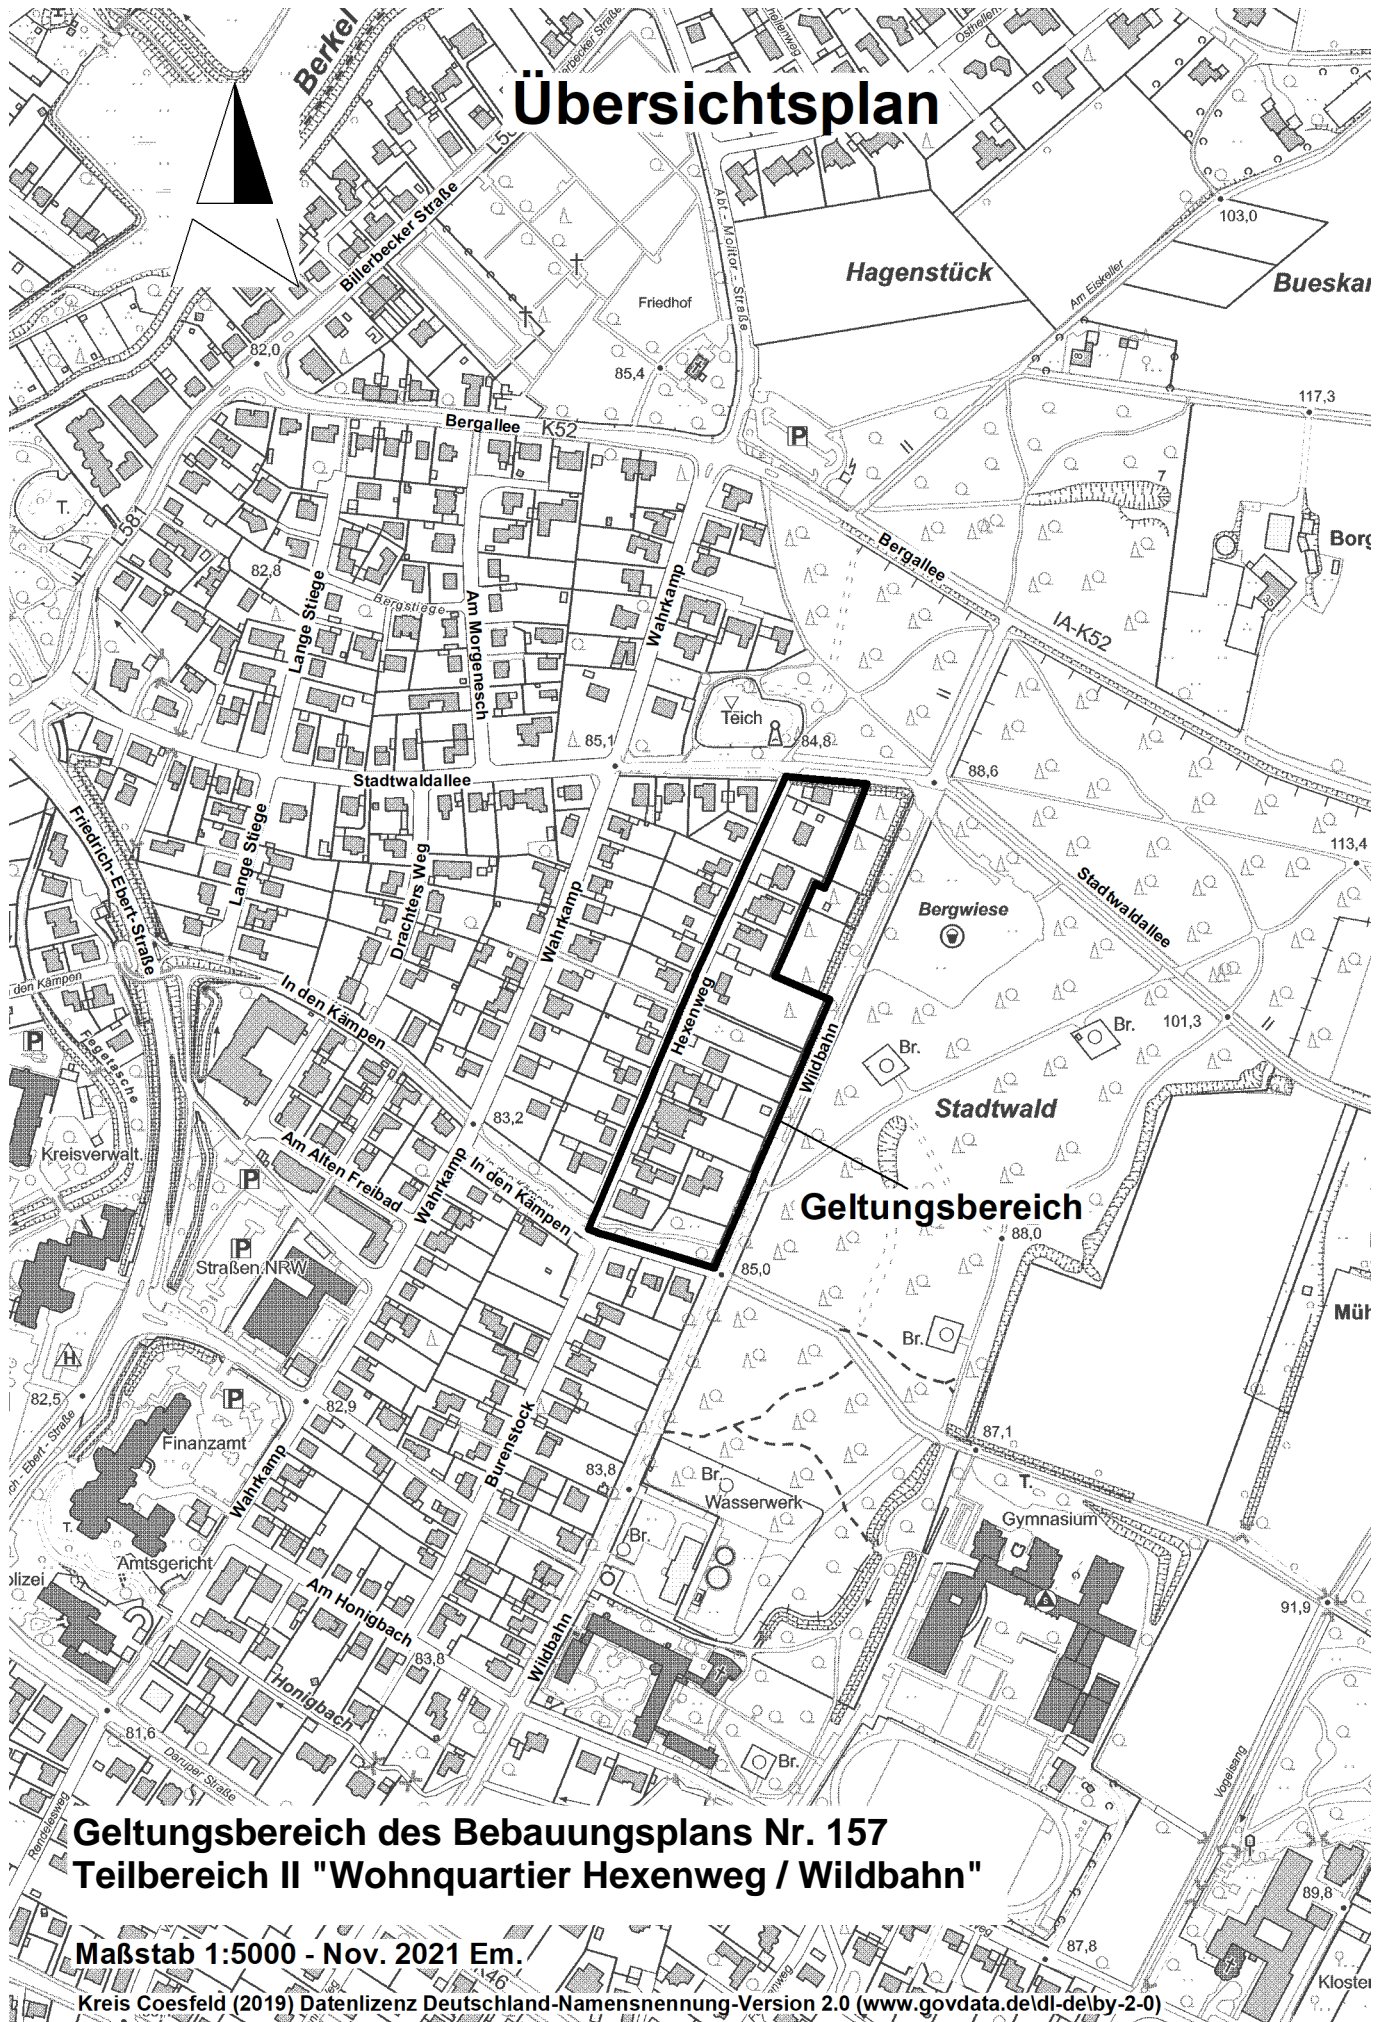

Übersichtsplan

**Geltungsbereich des Bebauungsplans Nr. 157
Teilbereich II "Wohnquartier Hexenweg / Wildbahn"**

Maßstab 1:5000 - Nov. 2021 Em.

Kreis Coesfeld (2019) Datenlizenz Deutschland-Namensnennung-Version 2.0 (www.govdata.de/dl-delby-2-0)