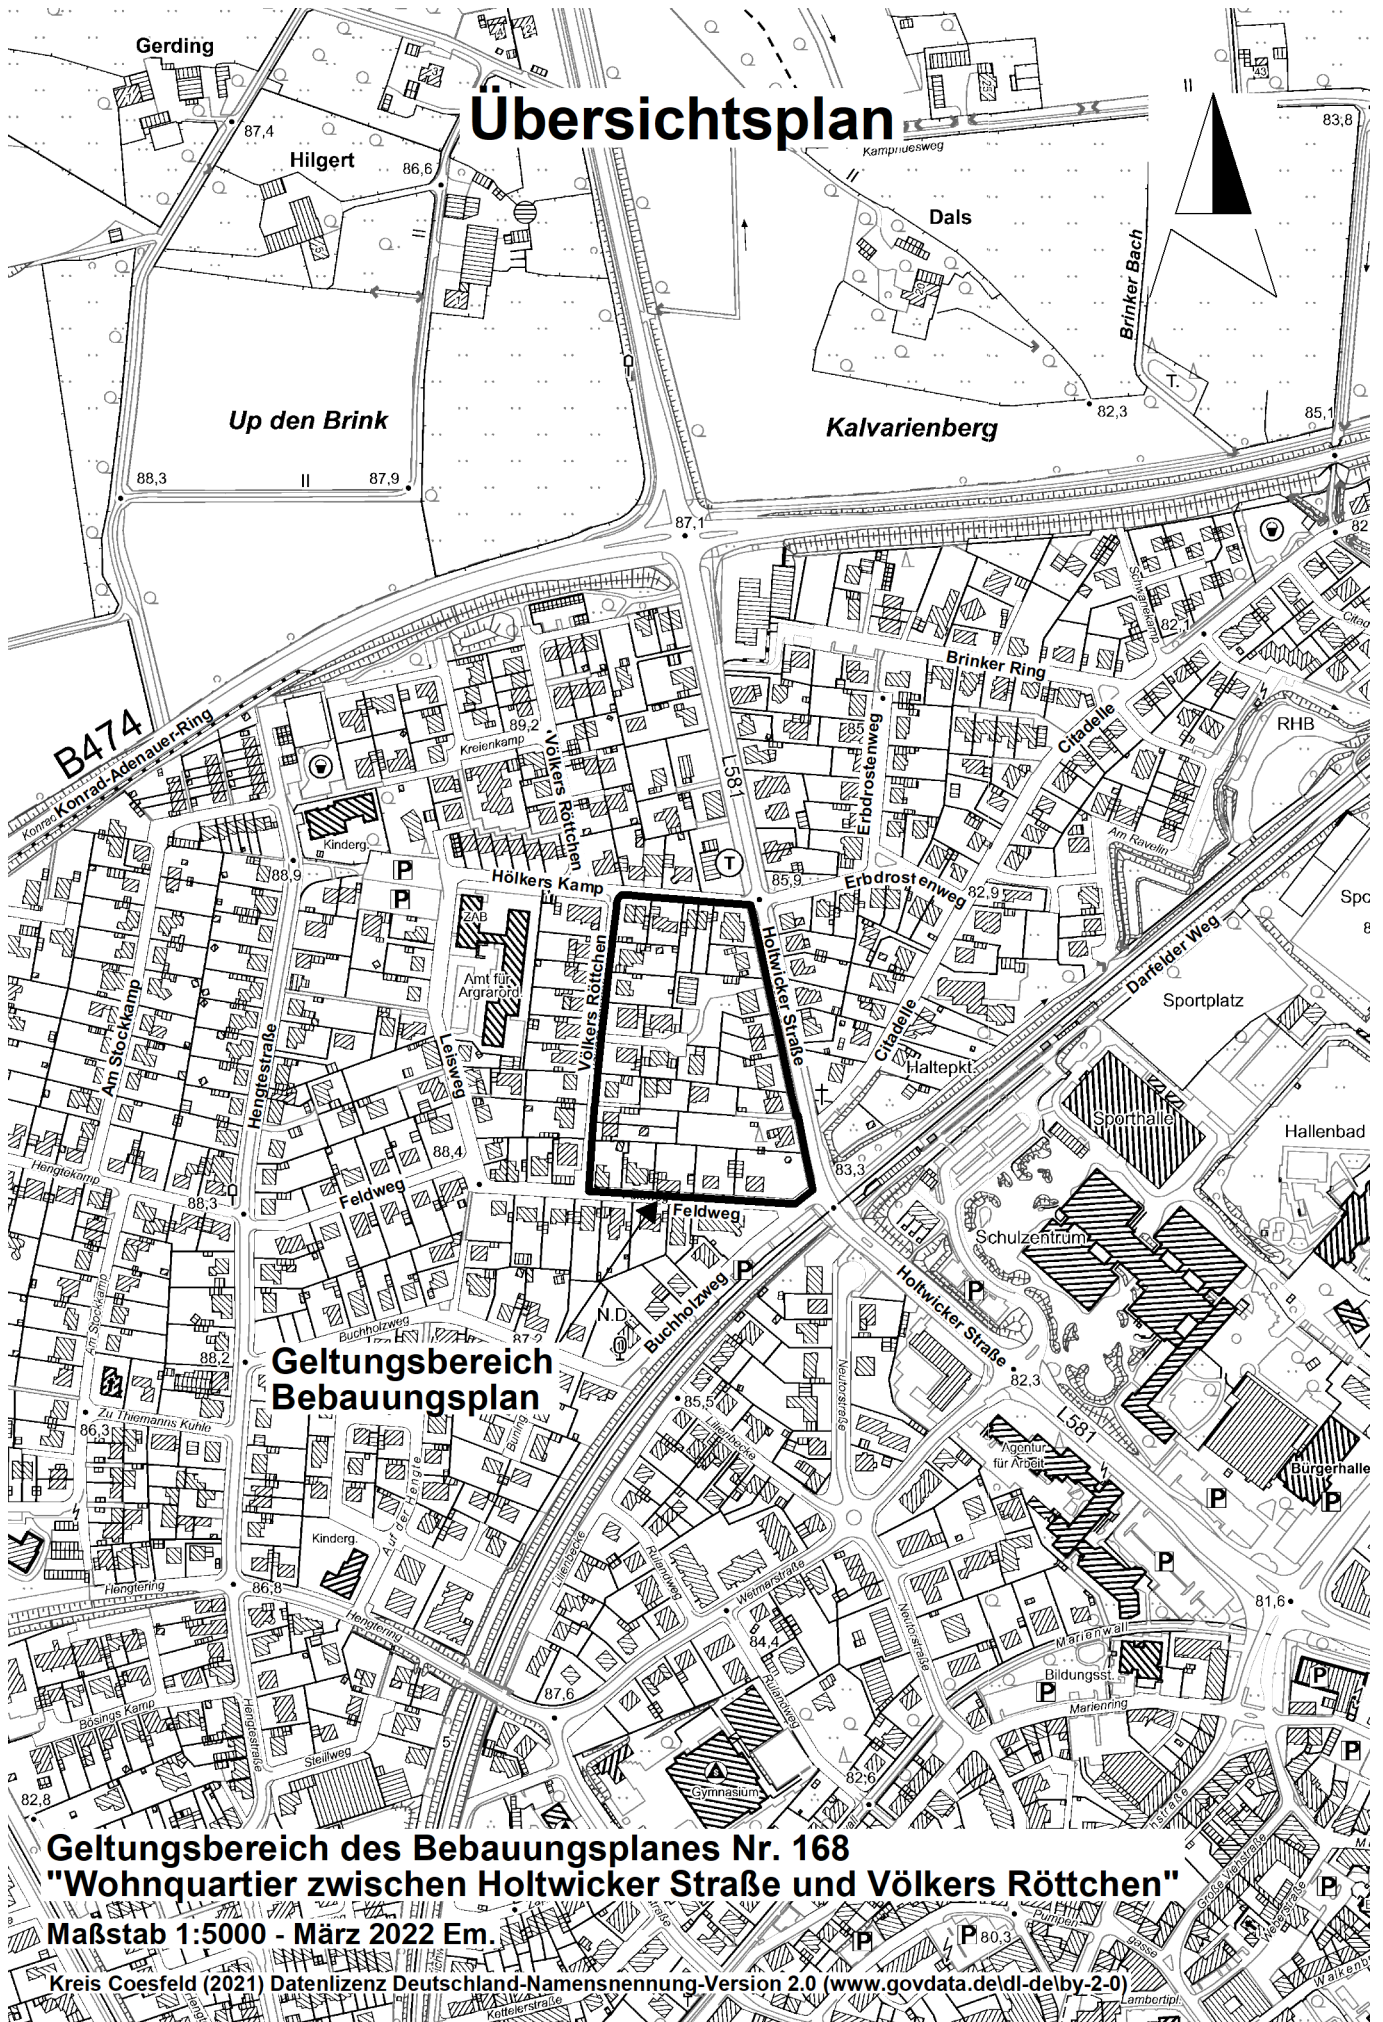

Übersichtsplan

Geltungsbereich Bebauungsplan

**Geltungsbereich des Bebauungsplanes Nr. 168
"Wohnquartier zwischen Holtwicker Straße und Völkers Röttchen"**

Maßstab 1:5000 - März 2022 Em.

Kreis Coesfeld (2021) Datenlizenz Deutschland-Namensnennung-Version 2.0 (www.govdata.de/dl-delby-2-0)