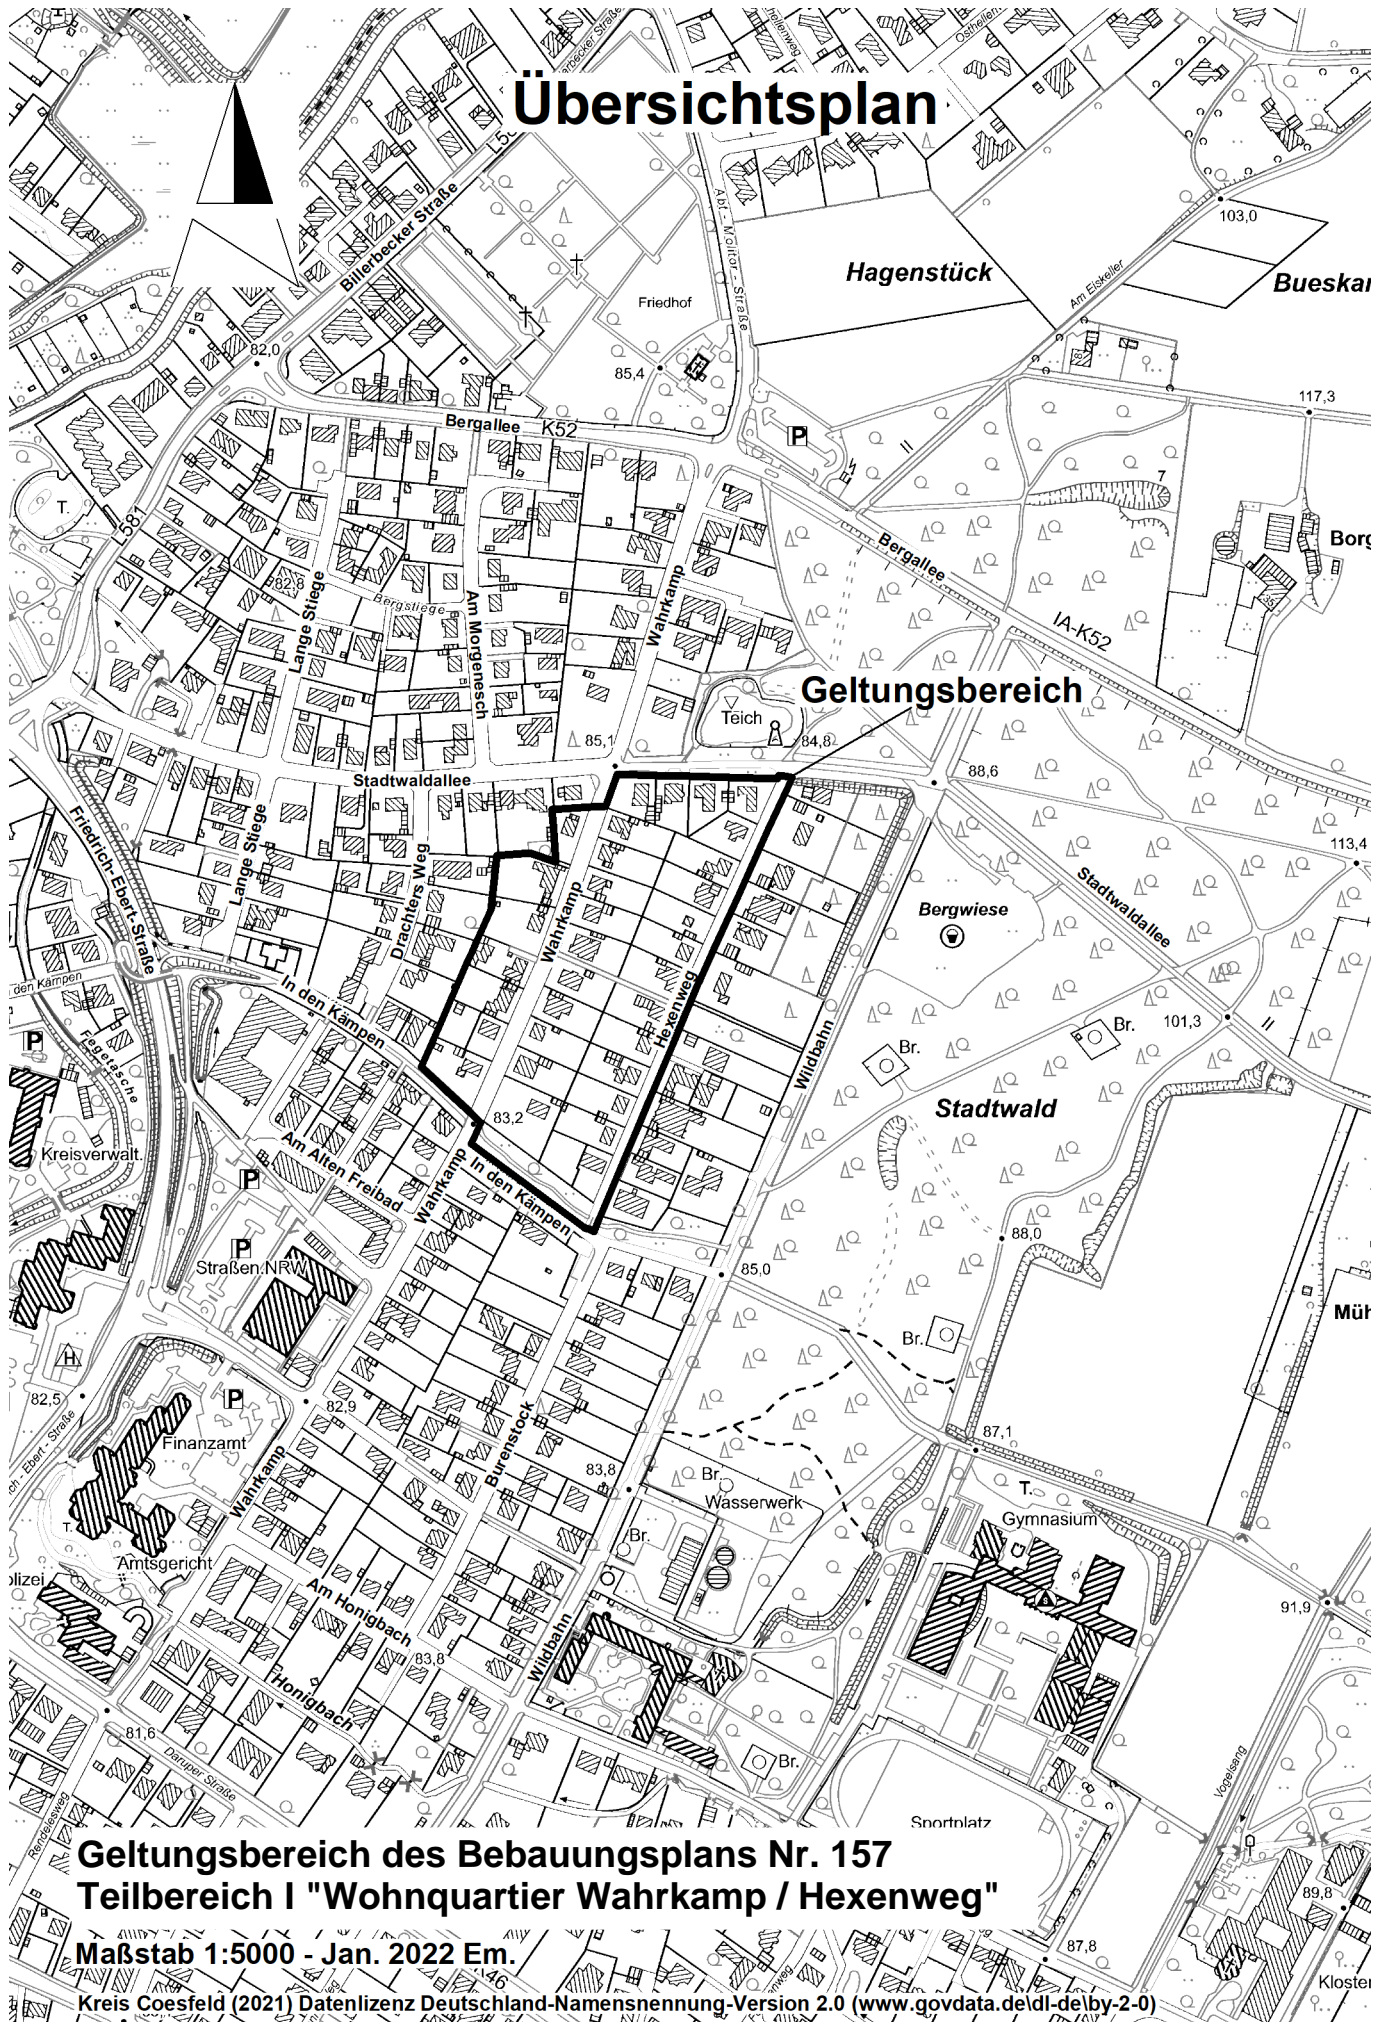

Übersichtsplan

**Geltungsbereich des Bebauungsplans Nr. 157
Teilbereich I "Wohnquartier Wahrkamp / Hexenweg"**

Maßstab 1:5000 - Jan. 2022 Em.

Kreis Coesfeld (2021) Datenlizenz Deutschland-Namensnennung-Version 2.0 (www.govdata.de/dl-de/by-2-0)