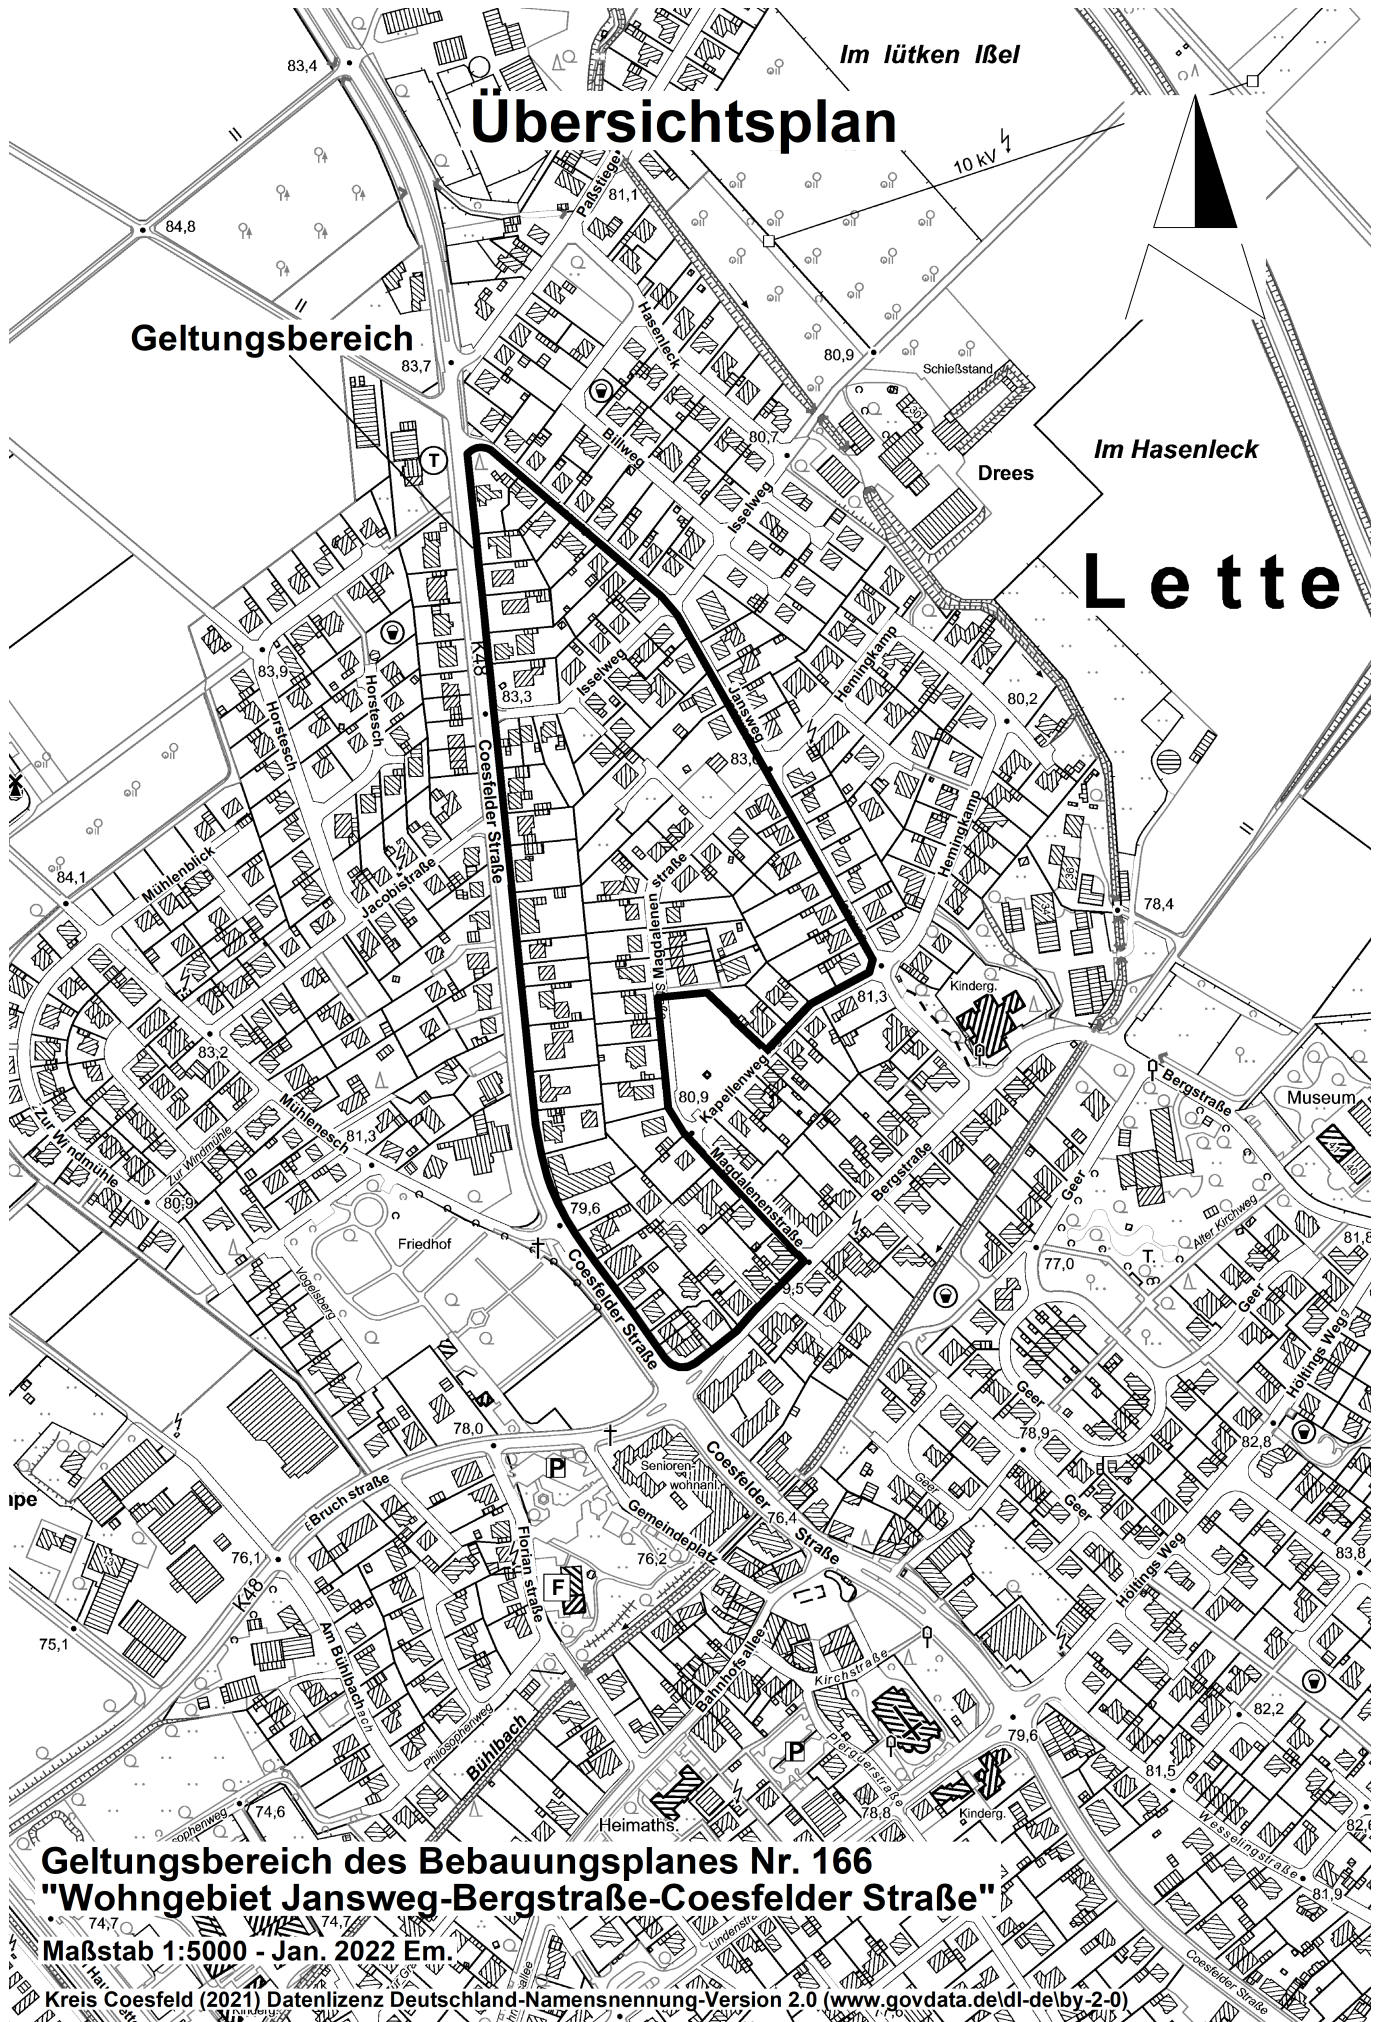

# Übersichtsplan

Geltungsbereich

Im lütken Ißel

Im Hasenleck

# Lette

**Geltungsbereich des Bebauungsplanes Nr. 166  
"Wohngebiet Jansweg-Bergstraße-Coesfelder Straße"**

Maßstab 1:5000 - Jan. 2022 Em.

Kreis Coesfeld (2021) Datenlizenz Deutschland-Namensnennung-Version 2.0 ([www.govdata.de/dl-delby-2-0](http://www.govdata.de/dl-delby-2-0))