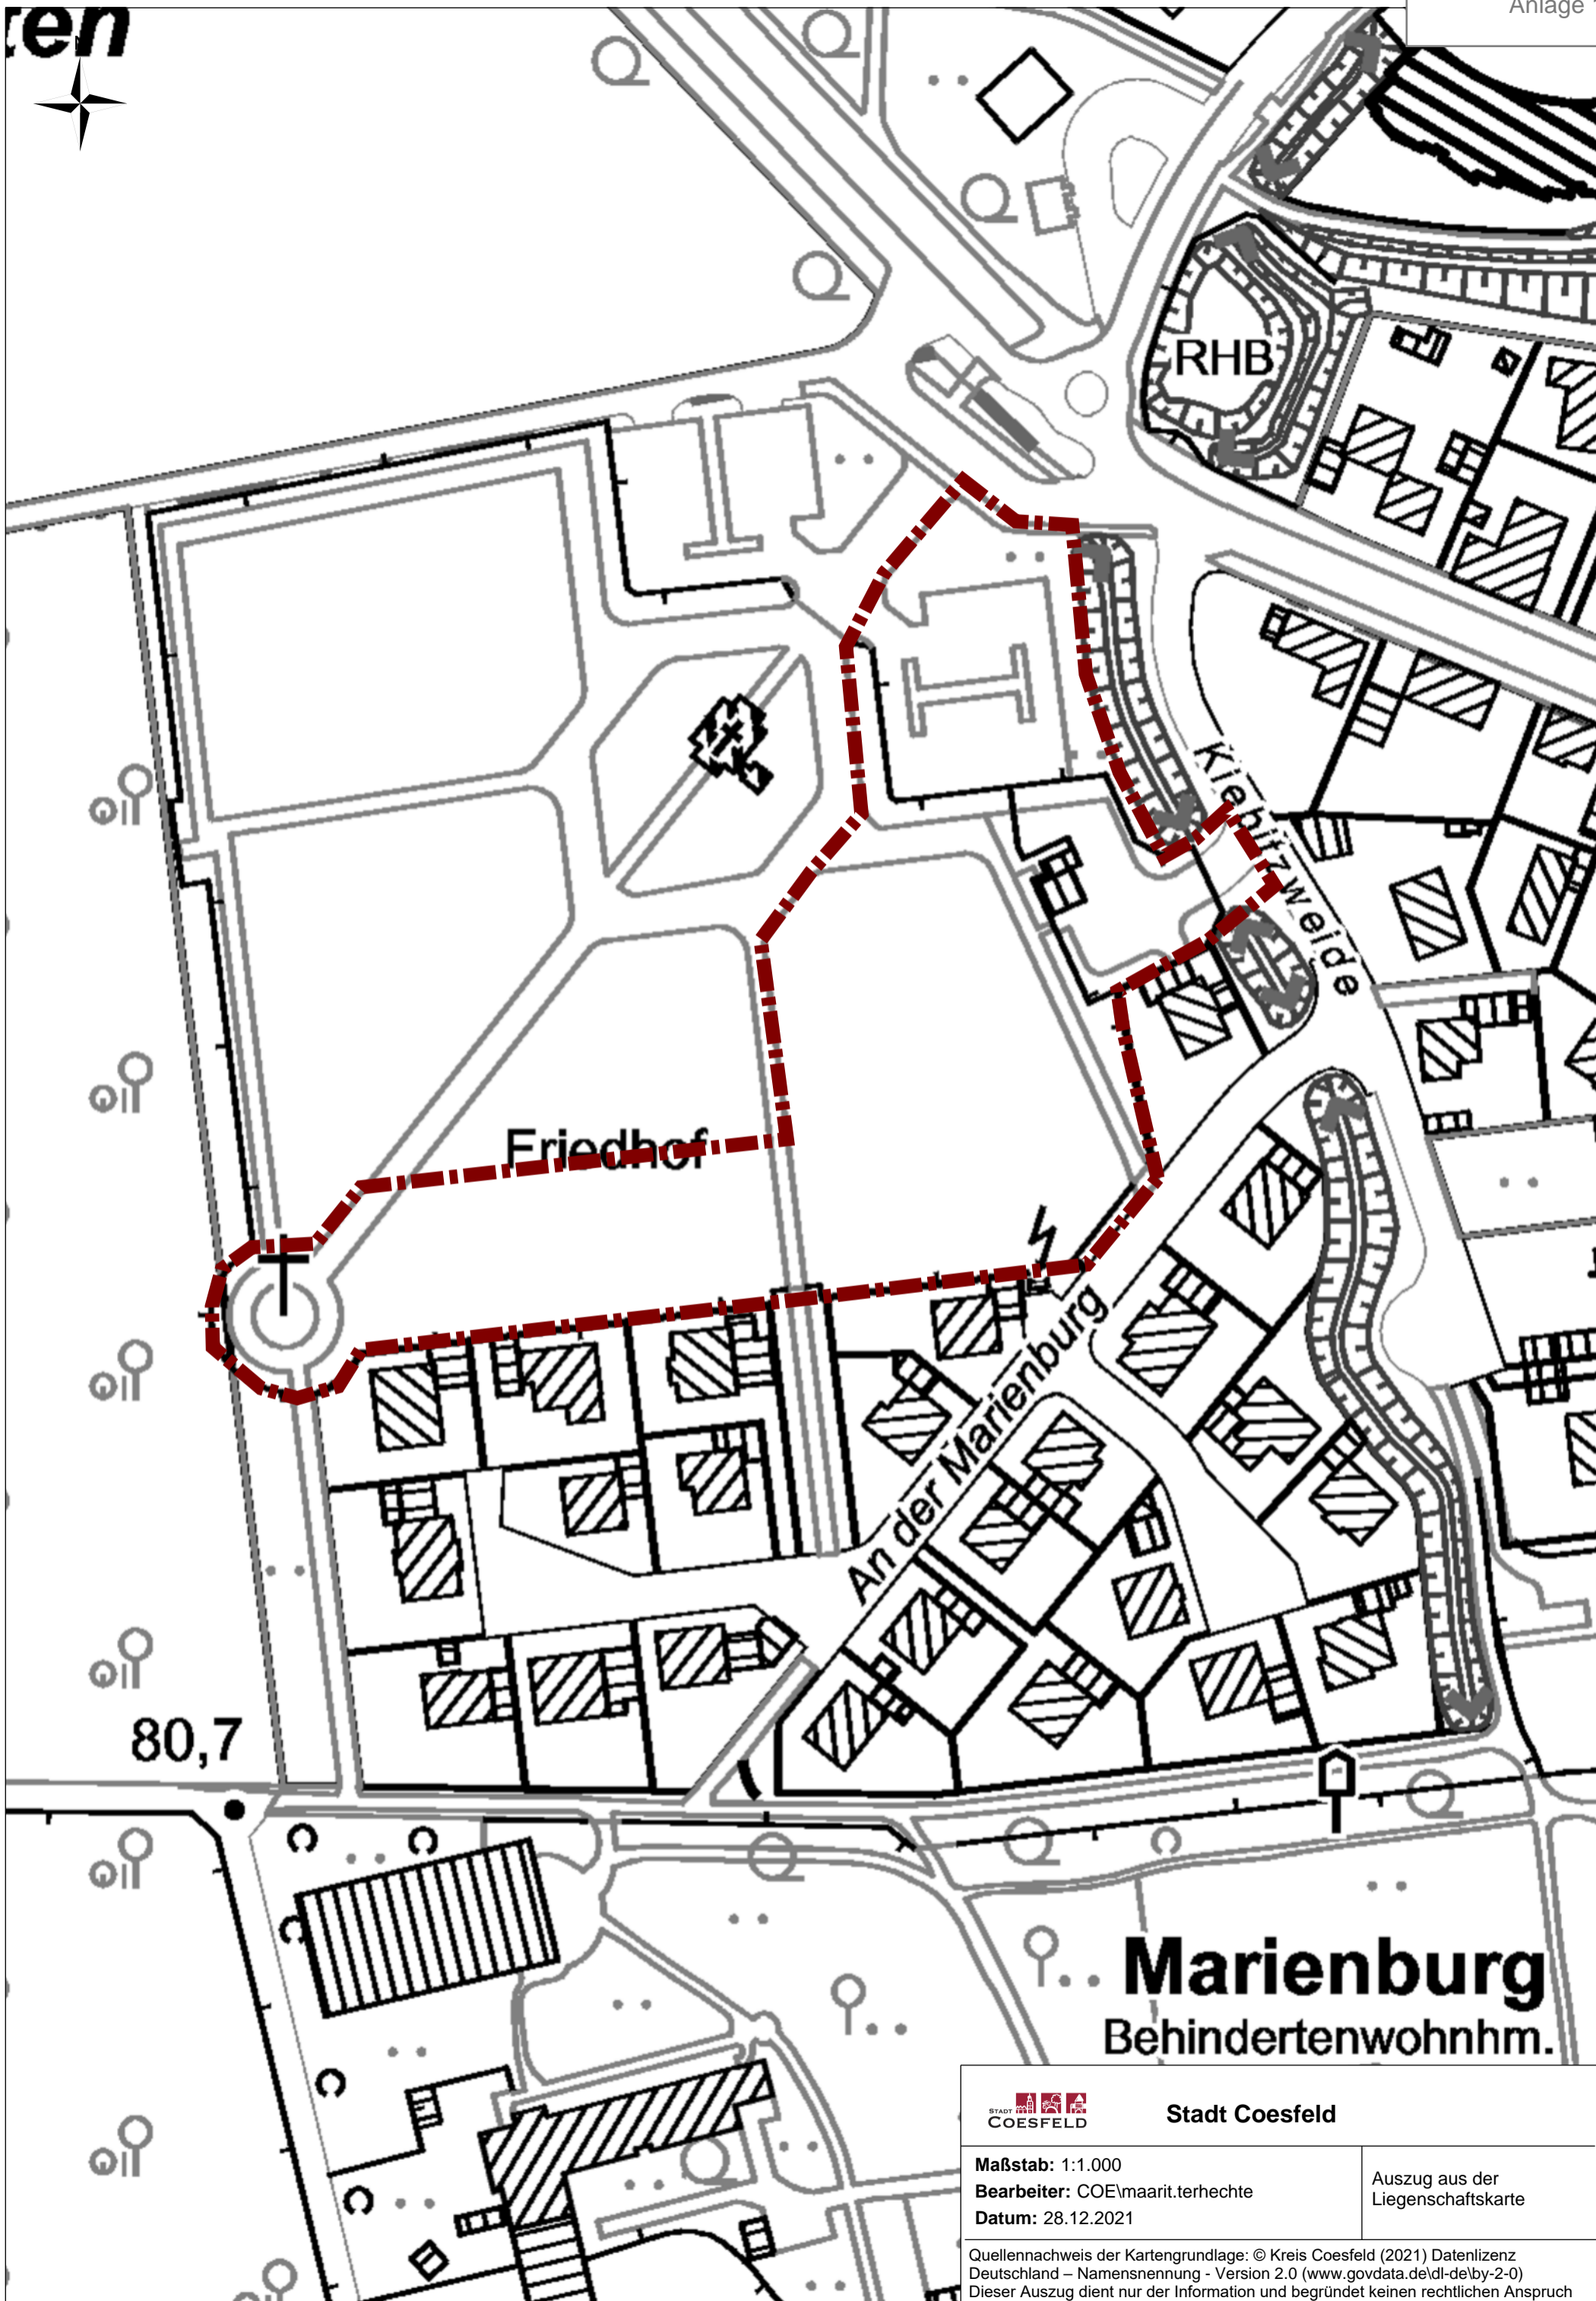

ten

Marienburg

Behindertenvohnm.

Stadt Coesfeld

Maßstab: 1:1.000
Bearbeiter: COE\maarit.terhechte
Datum: 28.12.2021

Auszug aus der
Liegenschaftskarte

Quellennachweis der Kartengrundlage: © Kreis Coesfeld (2021) Datenlizenz
Deutschland – Namensnennung - Version 2.0 (www.govdata.de/dl-de/by-2-0)
Dieser Auszug dient nur der Information und begründet keinen rechtlichen Anspruch