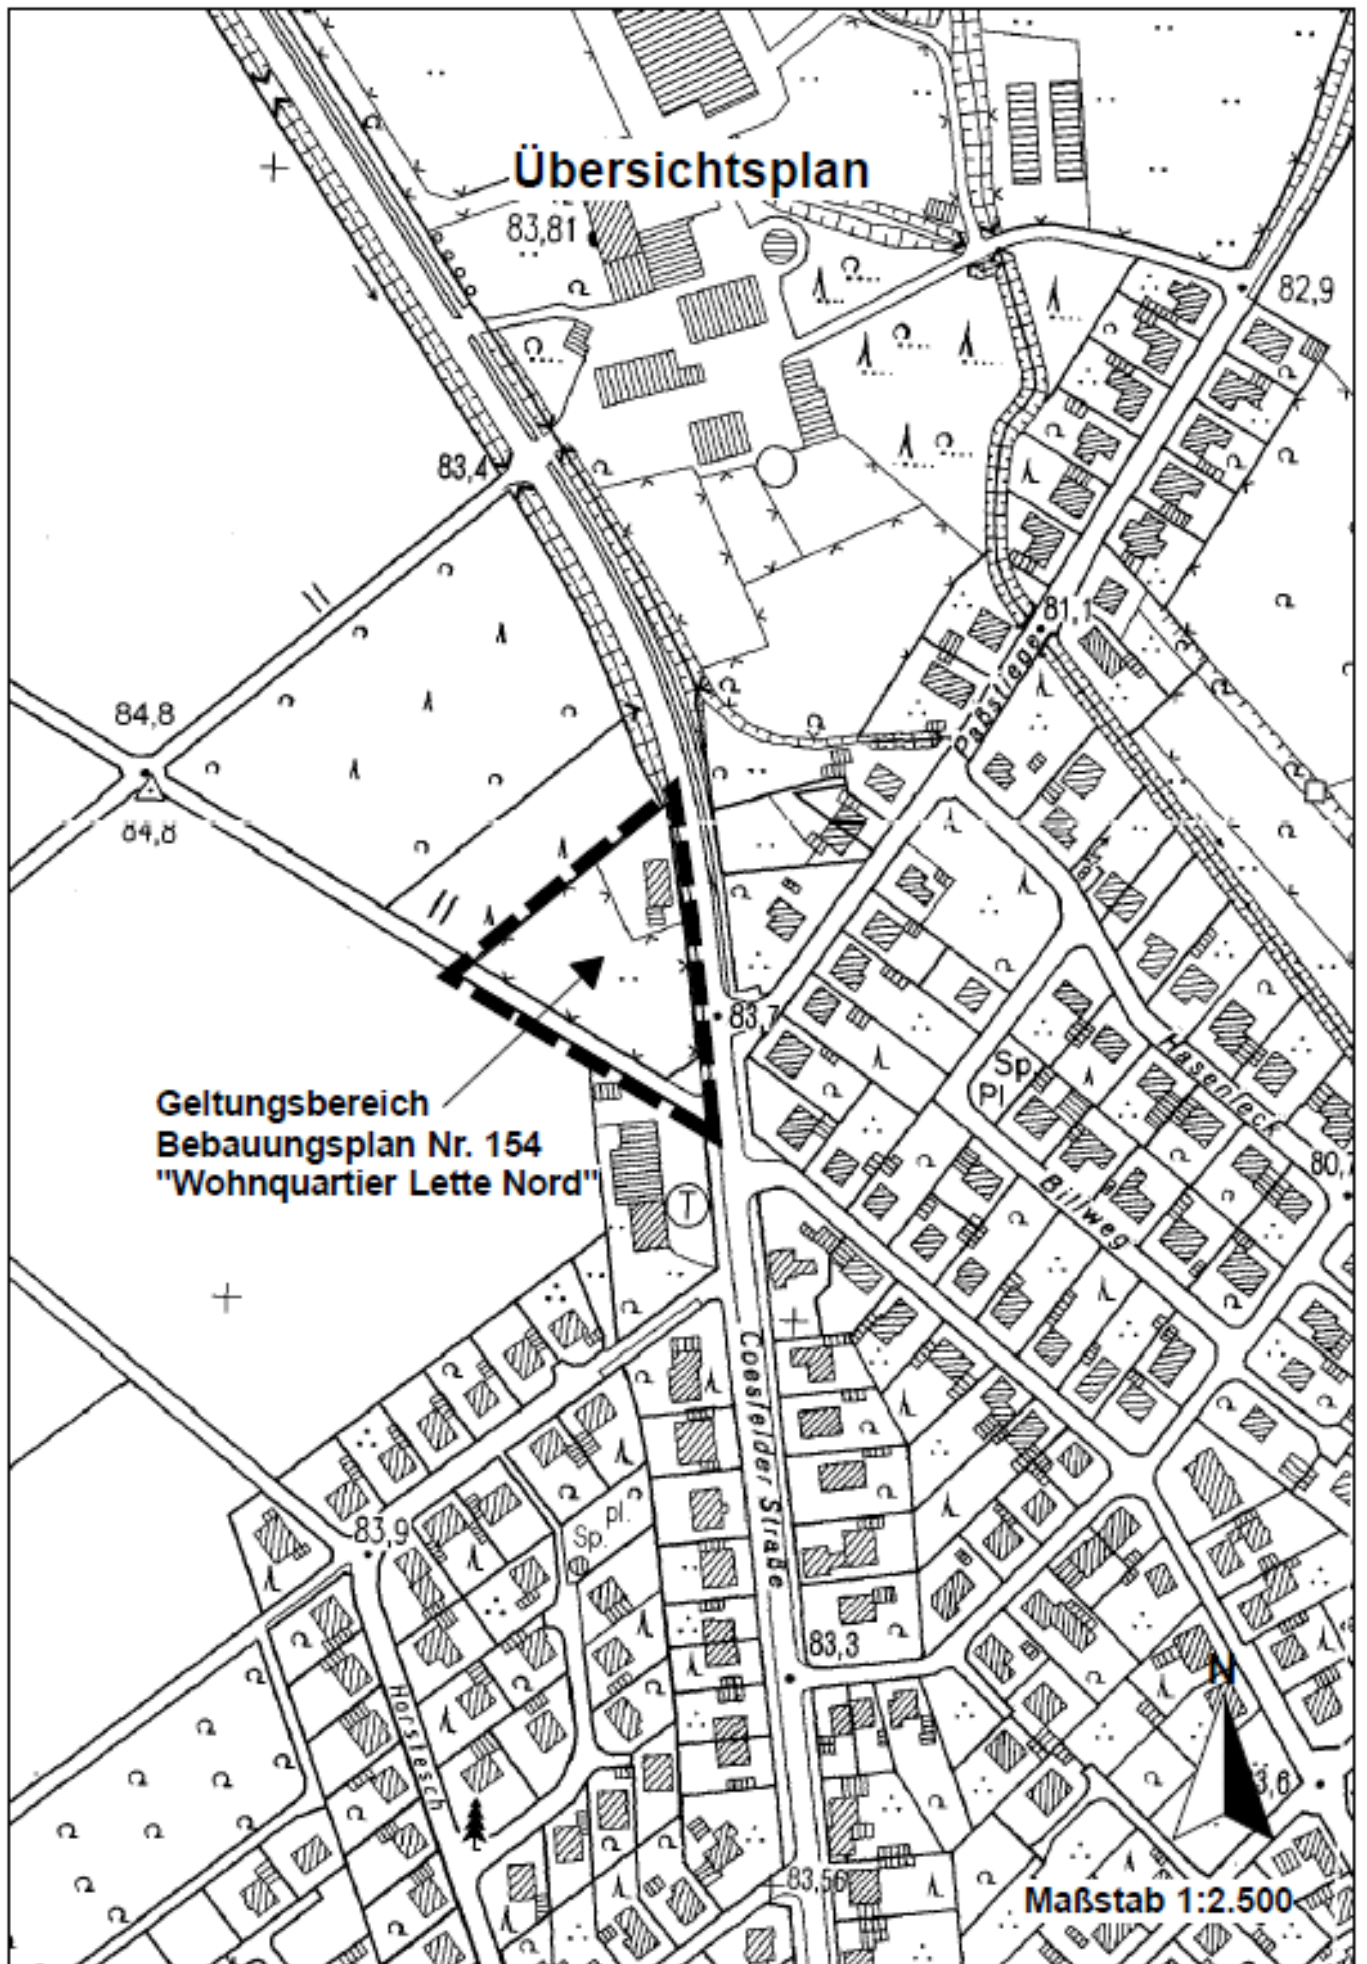

Übersichtsplan

Geltungsbereich
Bebauungsplan Nr. 154
"Wohnquartier Lette Nord"

Maßstab 1:2.500