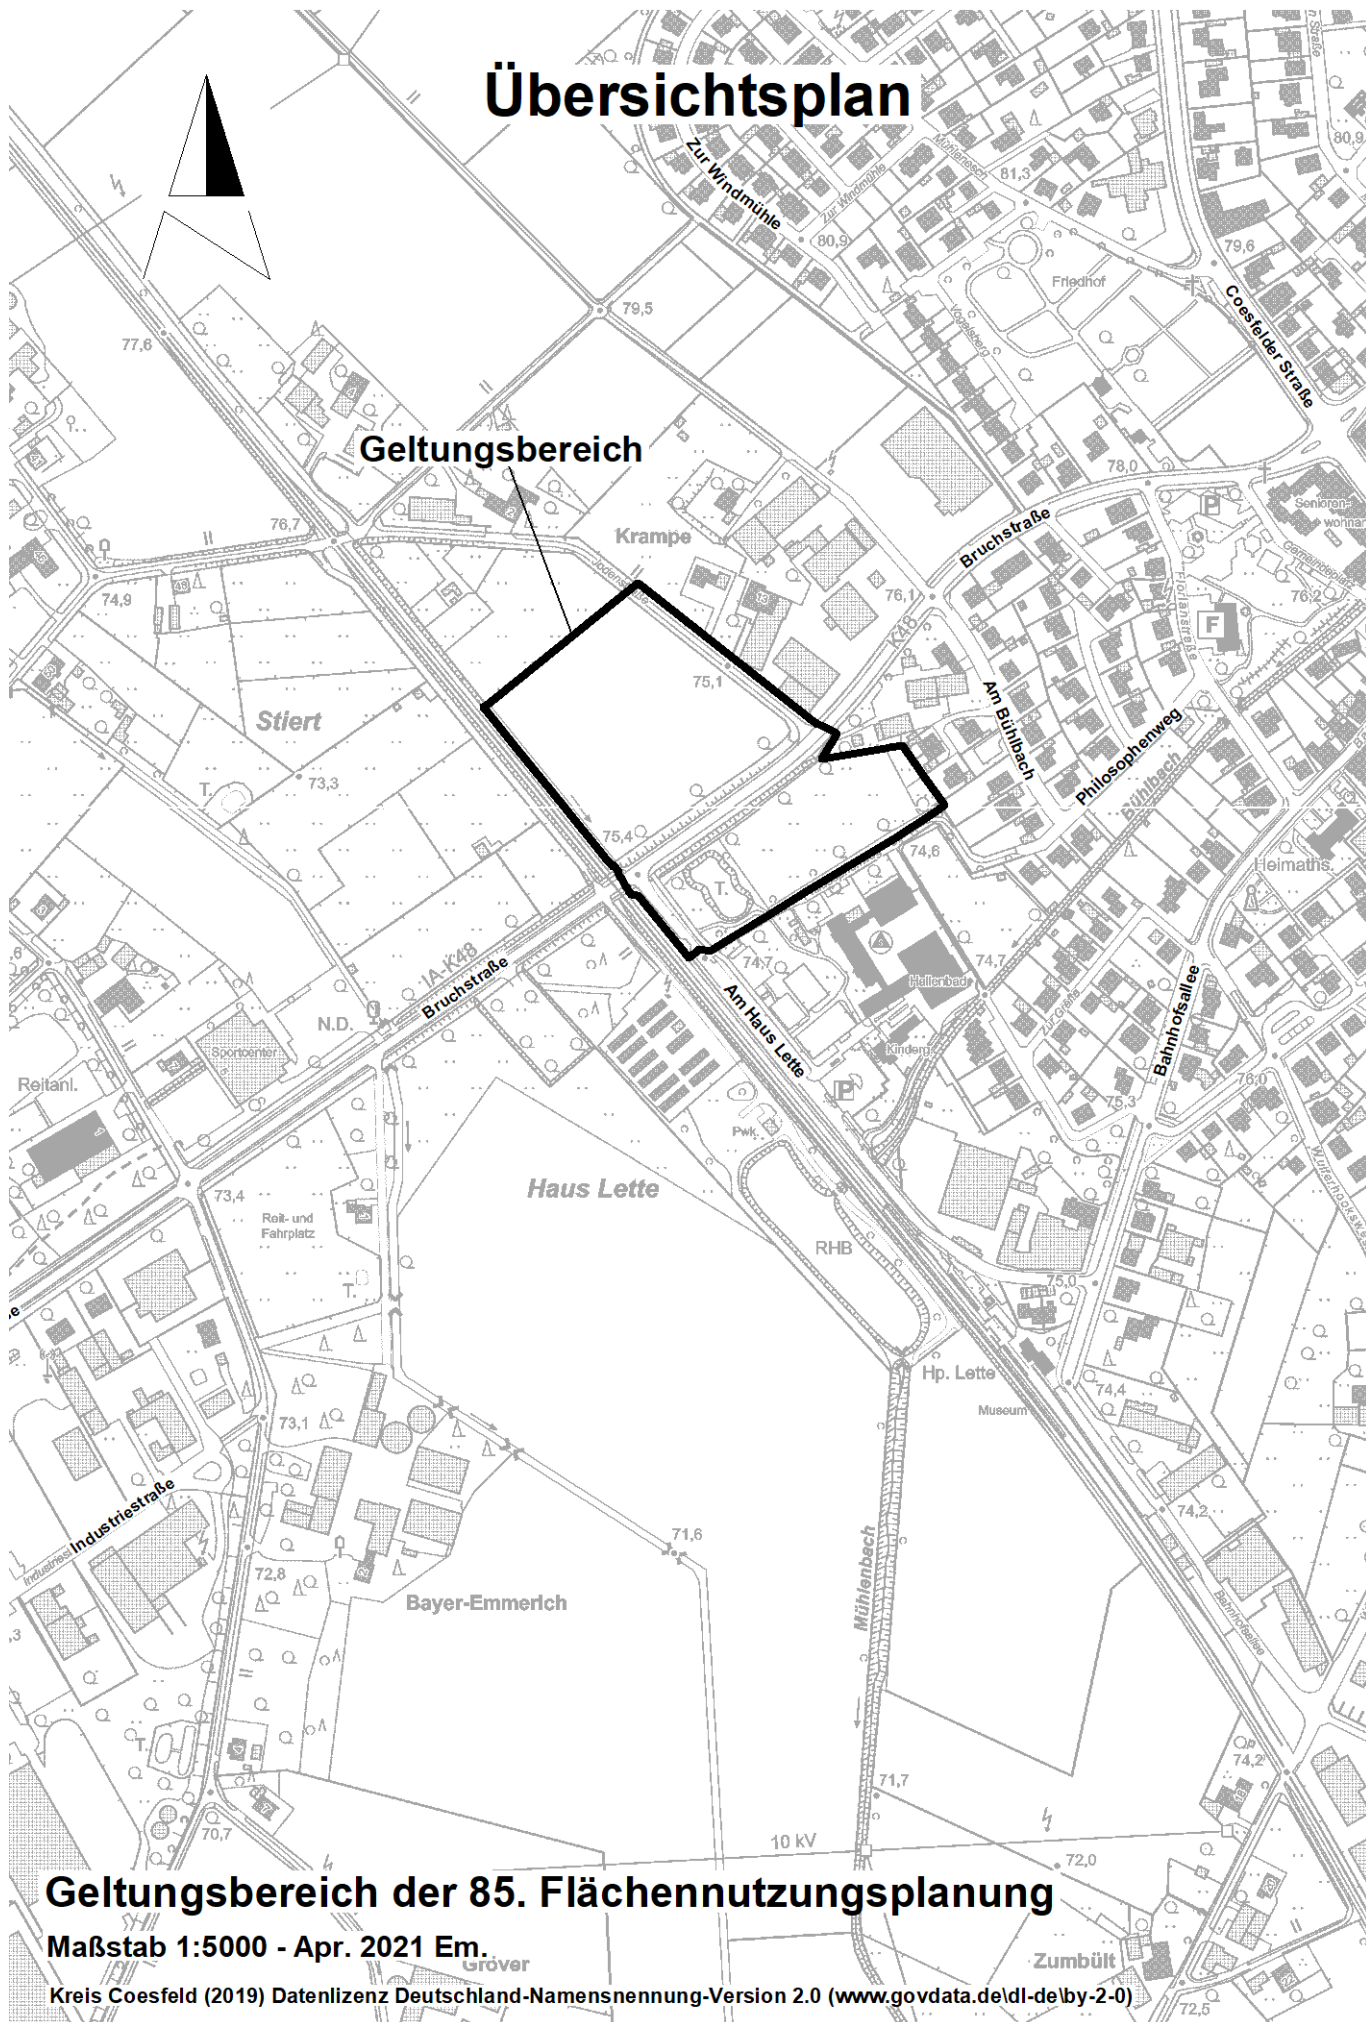

Übersichtsplan

Geltungsbereich

Stiert

Haus Lette

Bayer-Emmerich

Geltungsbereich der 85. Flächennutzungsplanung

Maßstab 1:5000 - Apr. 2021 Em.

Kreis Coesfeld (2019) Datenlizenz Deutschland-Namensnennung-Version 2.0 (www.govdata.de/dl-de/by-2-0)