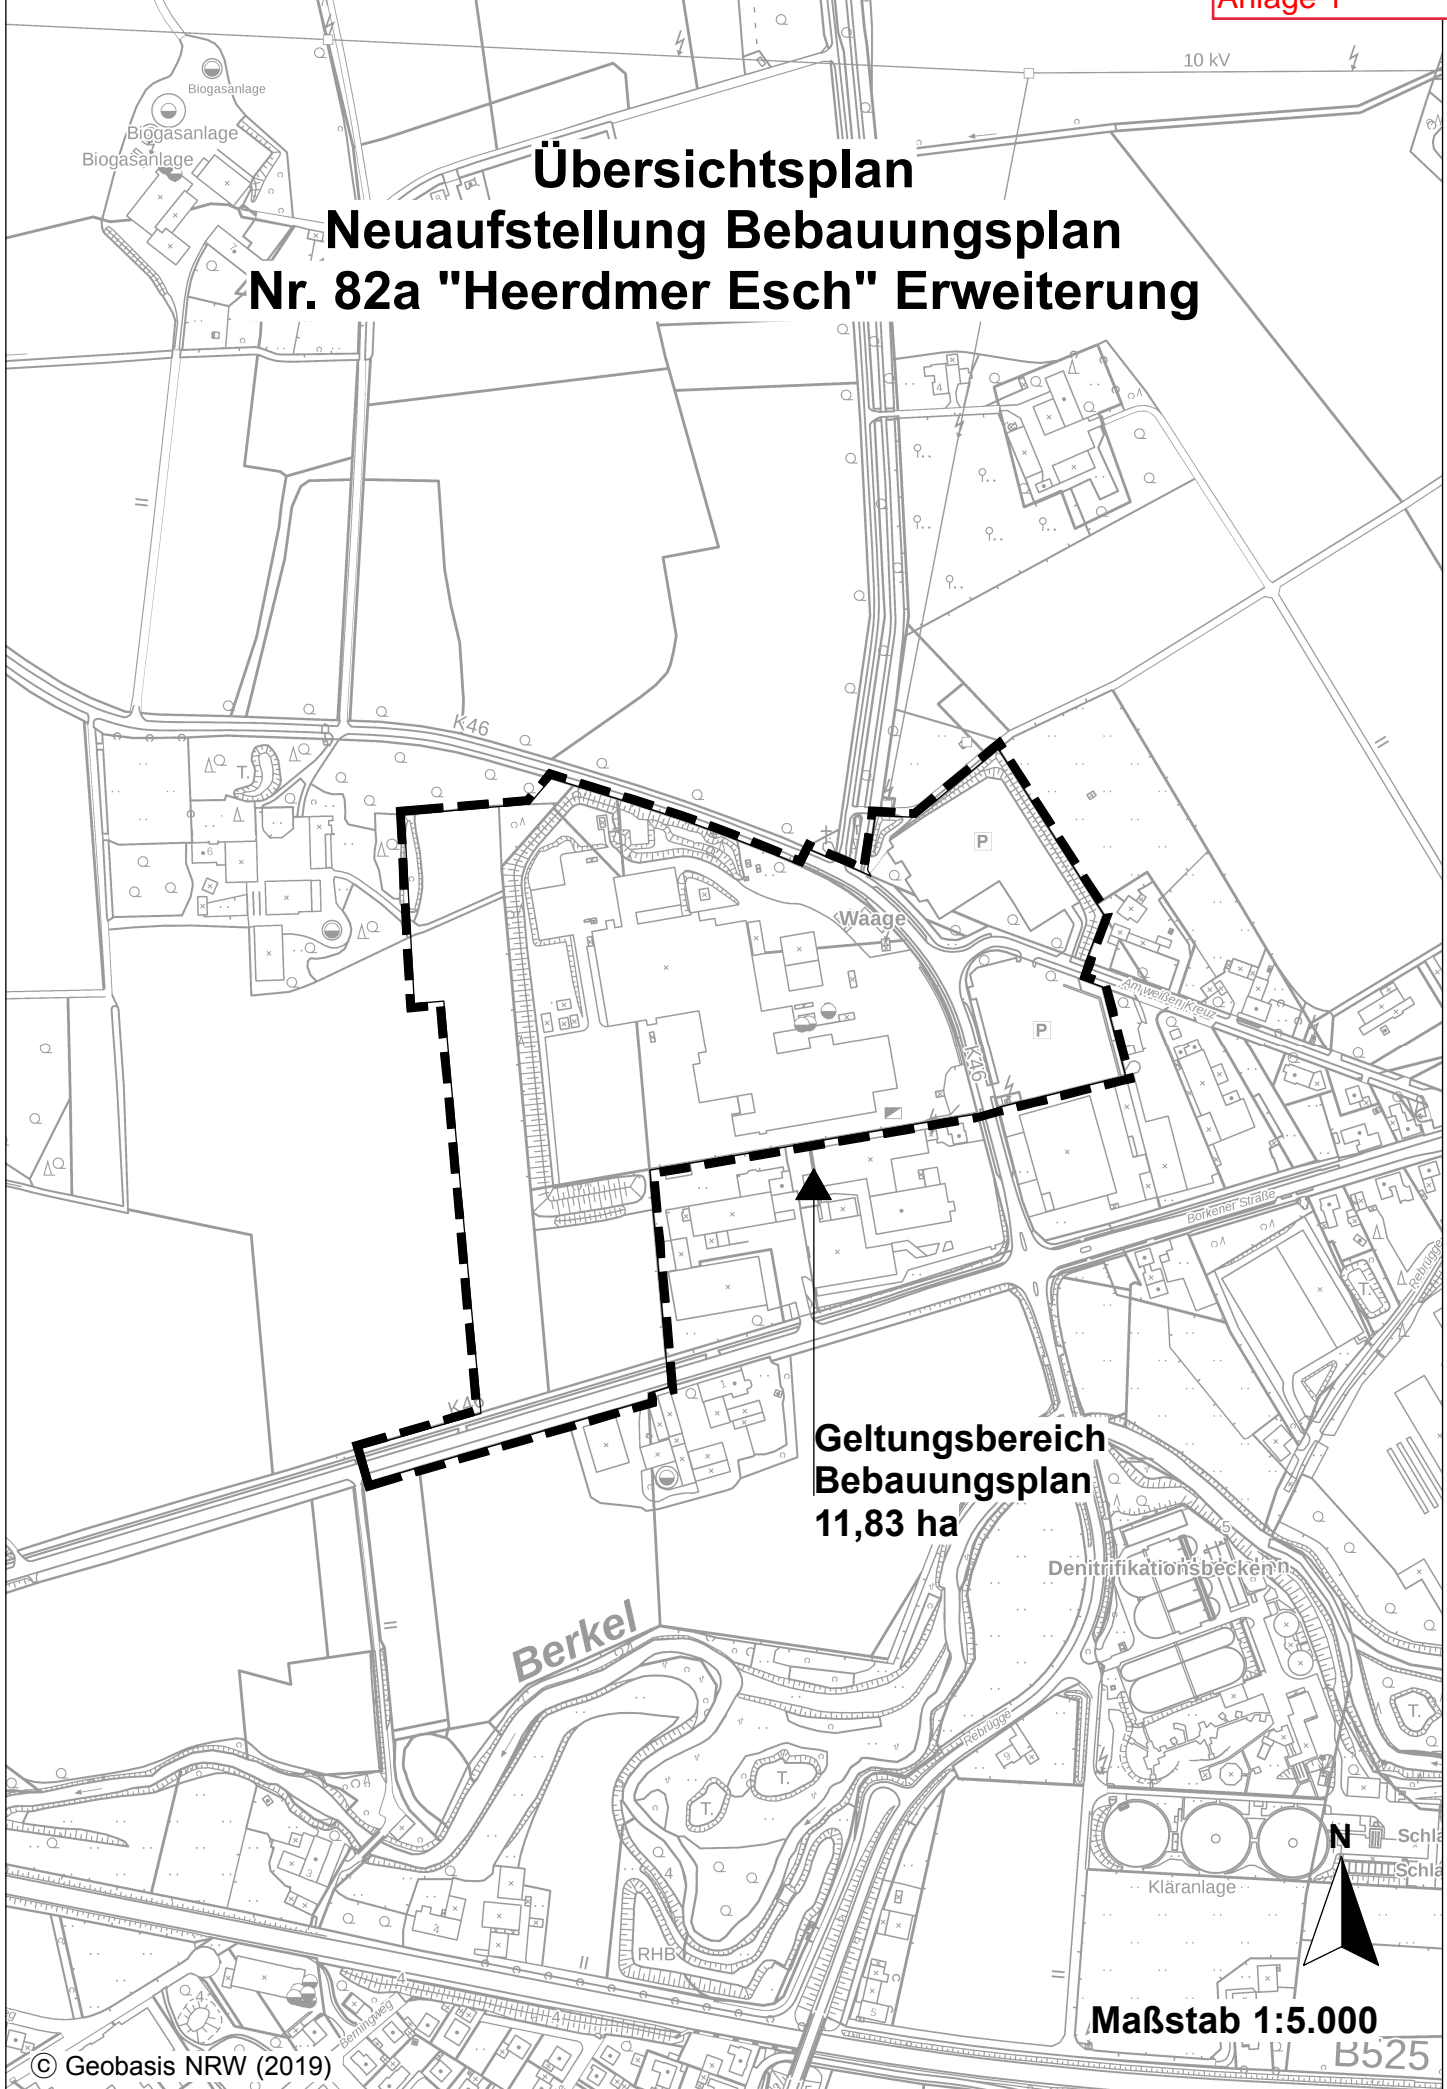

# Übersichtsplan

## Neuaufstellung Bebauungsplan Nr. 82a "Heerdmer Esch" Erweiterung

Geltungsbereich  
Bebauungsplan  
11,83 ha

Maßstab 1:5.000