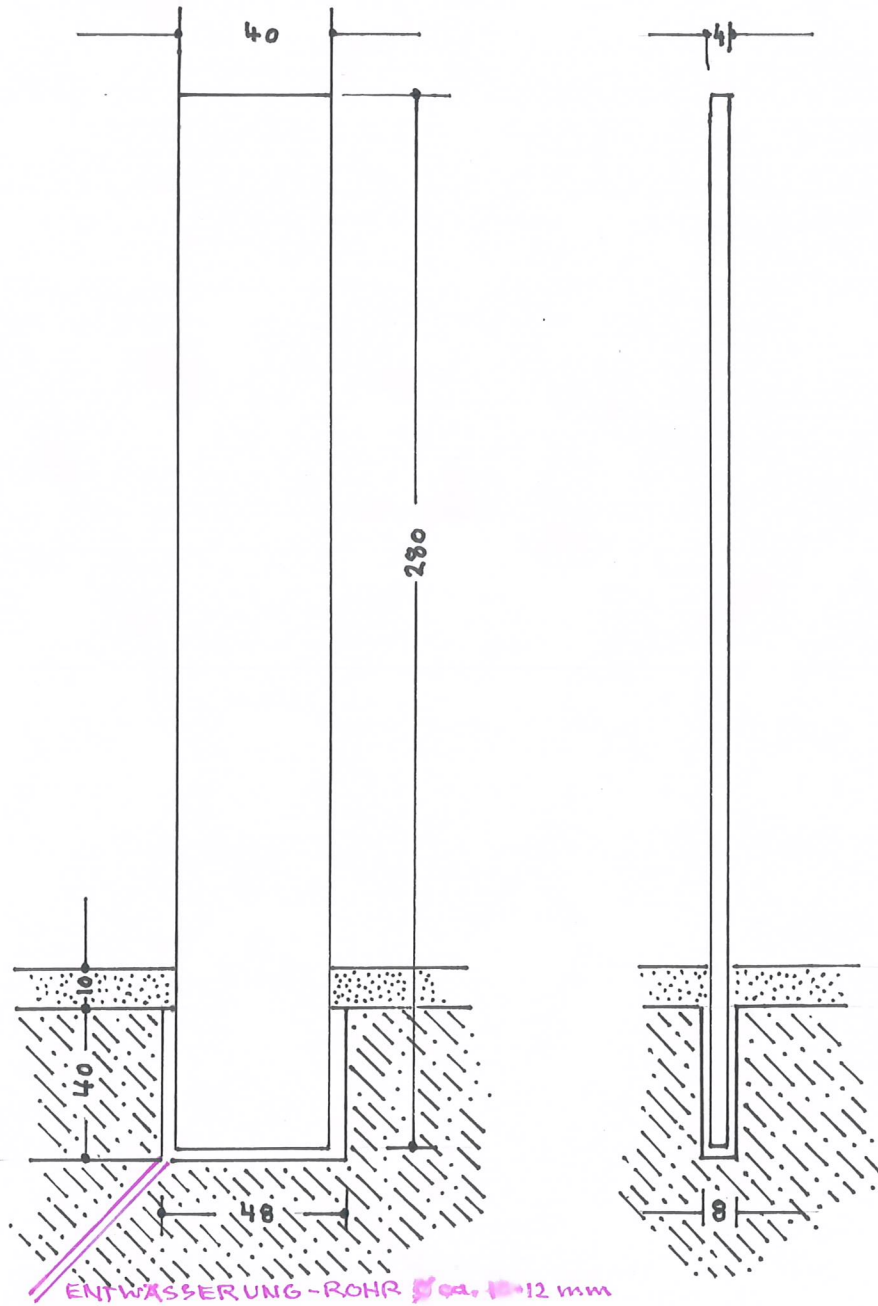

KÖCHER - FUNDAMENT
GLASSTELE · COESFELD/DEIBILT
M 1:20

M
20.05.21