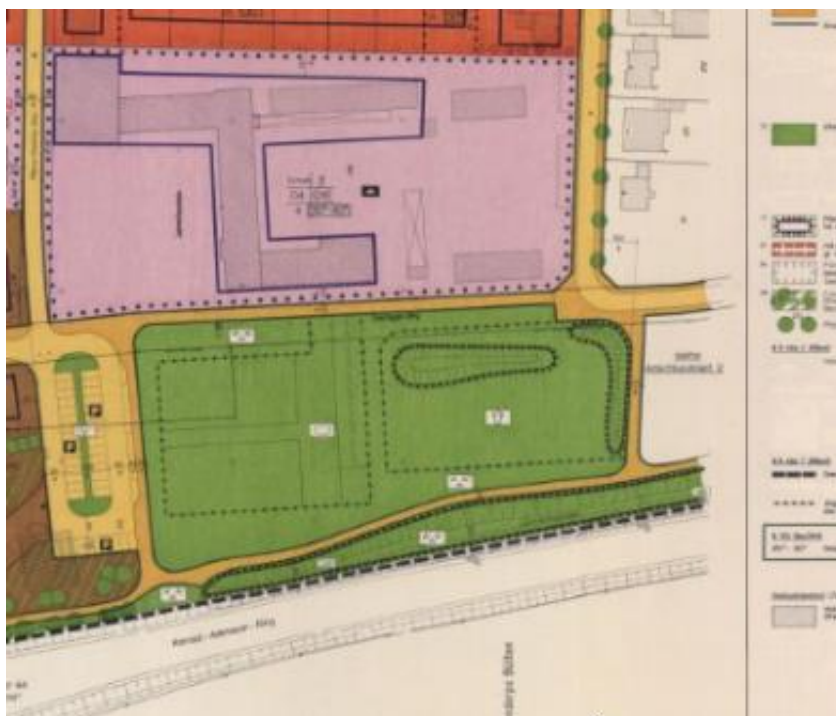

- a) Ehem. Spielplatz Zur Höhe (an der B 474 / A-Meyer-Straße) mit Größe 2.618 m² einschl. Wall

b) Ehem. Spielplatz Overhagenweg (an der Laurentius-Grundschule) mit Größe 1.472 m²

c) Ehem. Spielplatz Niemergs Weide (Nähe Tennisplätze Klinke) mit Größe 1.590 m²